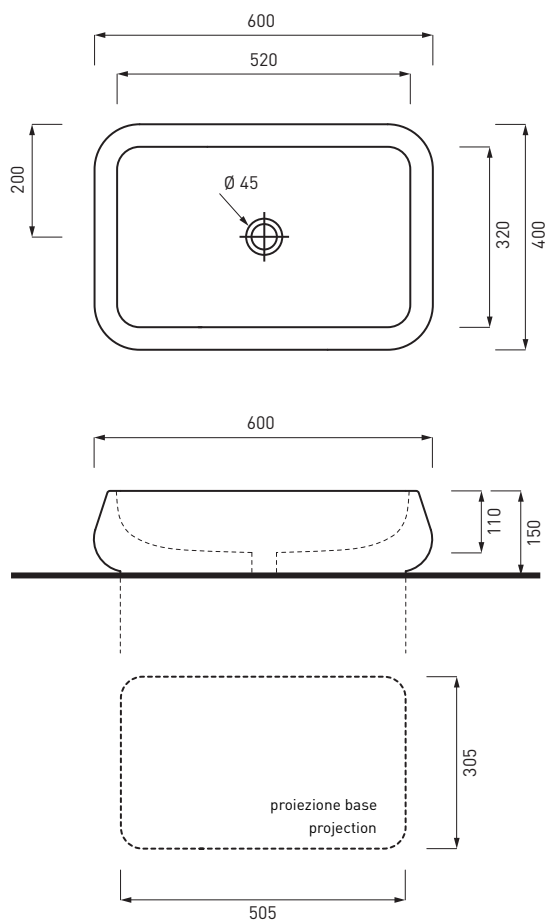

SHLAA60

Lavabo da appoggio rettangolare 60
Rectangular vanity washbasin 60
Lavabo sobre encimera rectangular 60
Lavabo carré á poser 60
Aufsatzbecken cariert 60

Kg. 15,00

LEGENDA LAVABI E SANITARI / SINK AND SANITARY LEGEND

	senza foro rubinetto - no tap holes
	senza foro rubinetto su richiesta - no tap hole on request
	monoforo - one tap hole
	monoforo predisposto a tre fori - one tap hole, pre-arranged for three tap holes
	con un lato non smaltato - with one not enamelled side
	con i lati tutti smaltati - all enamelled sides
	installazione sospesa - wall mounted installation
	installazione d'appoggio - on top installation
	installazione a semi incasso - semi fitted installation
	installazione ad incasso - fitted installation
	installazione su colonna - on pedestal installation
	completo di curva tecnica o sifone - with technical joint or siphon
	completo di fissaggi - with fixing parts
	con troppo pieno - with overflow
	compatibilità combifix - combifix compatibility
	novità - news