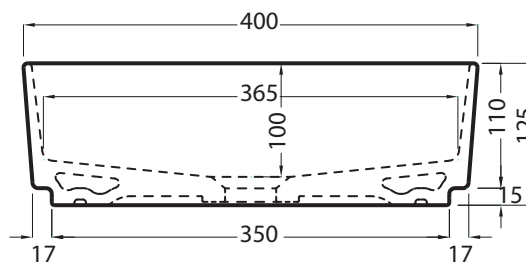

Shui Comfort - art. SHCOLA040

lavabo da appoggio quadrato 40 / on-top square washbasin 40

cielo
handmade in Italy

PESO NETTO/NET WEIGHT: 7,95 Kg

PCS PALLET: 26
PCS PALLET CONTAINER: 52

ACCESSORI/ACCESSORIES:

PIL01 - piletta click clack senza troppo pieno con coperchio in ceramica / push-to-open ceramic waste for washbasins without overflow

FINITURE/FINISHES

- Bianco/white - glossy
- Stone - matte
- Nero/black - glossy
- Antracite/anthracite - matte

Le Terre di Cielo

- Talco
- Brina
- Cacao
- Pomice
- Arenaria
- Basalto

NOTE/NOTES

Gennaio 2016

FRONT

ATTENZIONE/ATTENTION:

Le misure d'installazione possono presentare leggere differenze rispetto ai pezzi reali in considerazione delle caratteristiche del prodotto ceramico. L'azienda si riserva di cambiare schede tecniche e caratteristiche di funzionamento degli articoli in ogni momento e senza necessità di preavviso. I pesi possono subire variazioni fino al 20%.

Measure details can show some little difference respect real items, following typical characteristics of ceramics articles production. The company reserves the right to change any technical specifications/dimension and/or operating characteristics of the products at any time and without giving notice. The ceramic items weight may vary up to 20%.