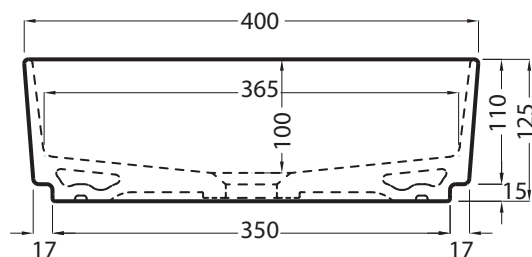

SIDE

ATTENZIONE/ATTENTION:

Le misure d'installazione possono presentare leggere differenze rispetto ai pezzi reali in considerazione delle caratteristiche del prodotto ceramico. L'azienda si riserva di cambiare schede tecniche e caratteristiche di funzionamento degli articoli in ogni momento e senza necessità di preavviso. I pesi possono subire variazioni fino al 20%.

Measure details can show some little difference respect real items, following typical characteristics of ceramics articles production. The company reserves the right to change any technical specifications/dimension and/or operating characteristics of the products at any time and without giving notice. The ceramic items weight may vary up to 20%.