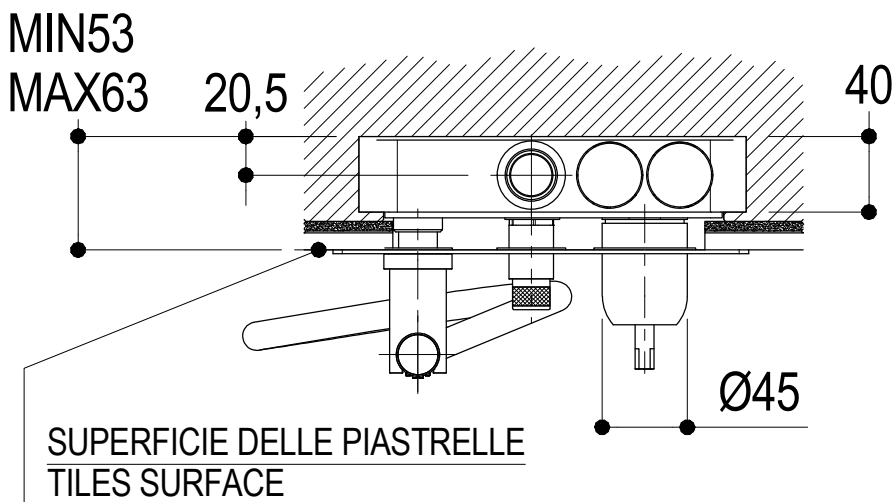

Ritmonio
Living a quality experience.
13019 VARALLO - (VC) - ITALY

SERIE	HAPTIC	CODICE	PR43GQ101
		DATA EMISSIONE	04/04/2016
DENOMINAZIONE			
Miscelatore monocomando ad incasso per vasca/doccia built-in single lever bath/shower mixer			
REVISIONE	EMESSO	APPROVATO	
—	BIGLIA	GIUSTO	