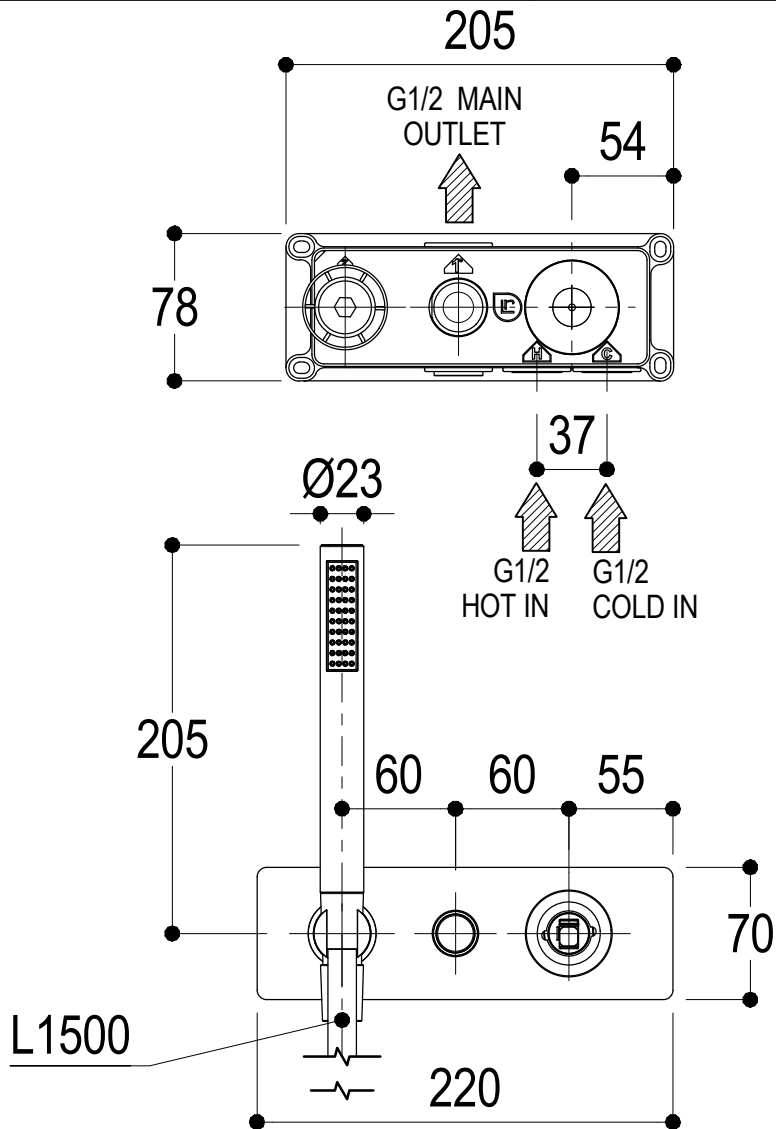

Ritmonio
Living a quality experience.
13019 VARALLO - (VC) - ITALY

SERIE	HAPTIC	CODICE	PR43GQ101
		DATA EMISSIONE	04/04/2016
DENOMINAZIONE			
Miscelatore monocomando ad incasso per vasca/doccia built-in single lever bath/shower mixer			
REVISIONE	EMESSO	APPROVATO	
—	BIGLIA	GIUSTO	