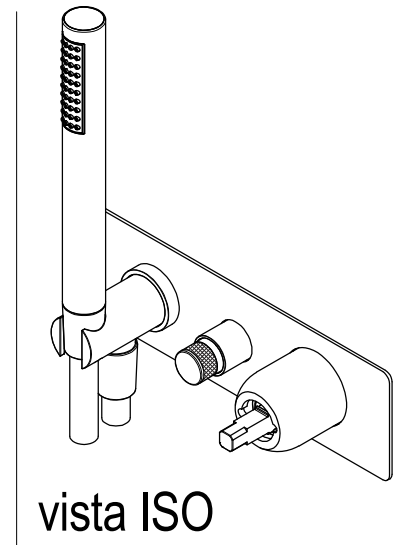

Ritmonio
Living a quality experience.
13019 VARALLO - (VC) - ITALY

SERIE	HAPTIC	CODICE	PR43GQ101
		DATA EMISSIONE	04/04/2016
DENOMINAZIONE			
Miscelatore monocomando ad incasso per vasca/doccia built-in single lever bath/shower mixer			
REVISIONE	EMESSO	APPROVATO	
—	BIGLIA	GIUSTO	