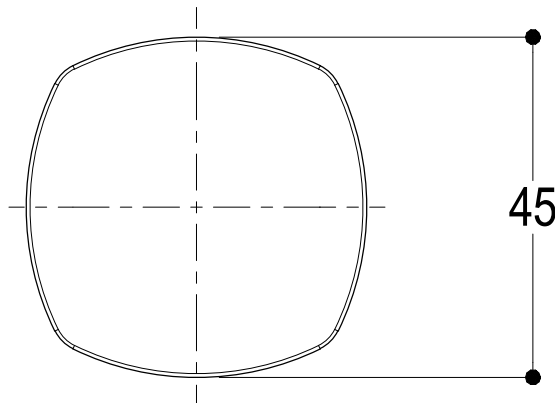

LC Ritmonio
Living a quality experience.
13019 VARALLO - (VC) - ITALY

SERIE	HAPTIC	CODICE	PR43MC001	DATA EMISSIONE	04/04/16
DENOMINAZIONE	Comando senza leva Handle without lever				
REVISIONE	—	EMESSO	BIGLIA M.	APPROVATO	GIUSTO C.