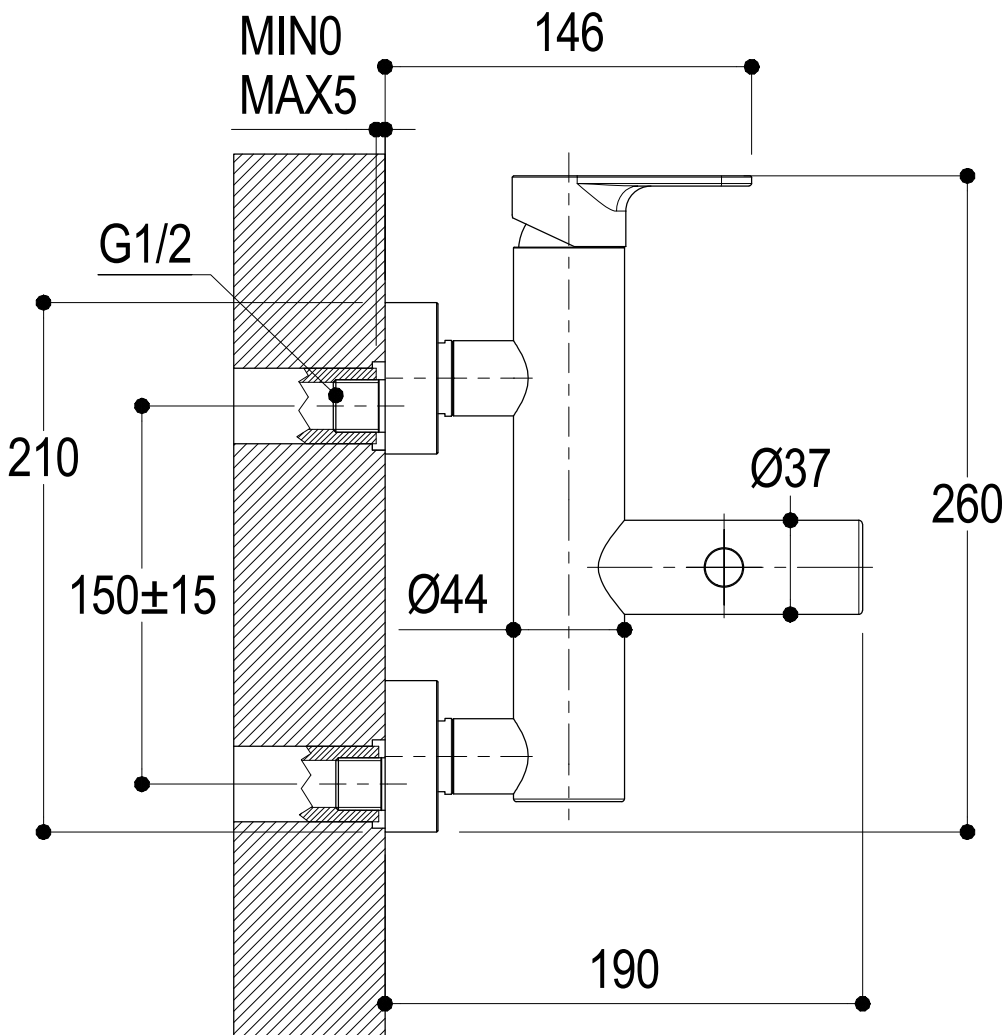

SCHEDA TECNICA / TECHNICAL DATA

Ritmonio RUBINETTERIE
13019 VARALLO - (VC) - ITALY

SERIE	TIP	CODICE	DATA EMISSIONE
		PR38EA201	19/02/2015
DENOMINAZIONE			
Miscelatore monocomando esterno per vasca Outer single lever bath mixer			
REVISIONE	EMESSO	APPROVATO	
/	SIGNORINI	GIUSTO	