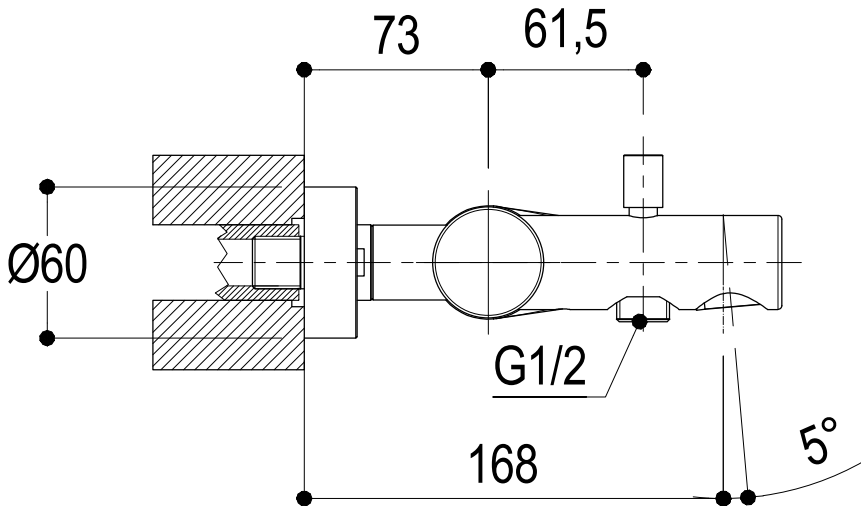

SCHEDA TECNICA / TECHNICAL DATA

Ritmonio RUBINETTERIE
13019 VARALLO - (VC) - ITALY

SERIE	TIP	CODICE	DATA EMISSIONE
		PR38EA201	19/02/2015
DENOMINAZIONE			
Miscelatore monocomando esterno per vasca Outer single lever bath mixer			
REVISIONE	EMESSO	APPROVATO	
/	SIGNORINI	GIUSTO	