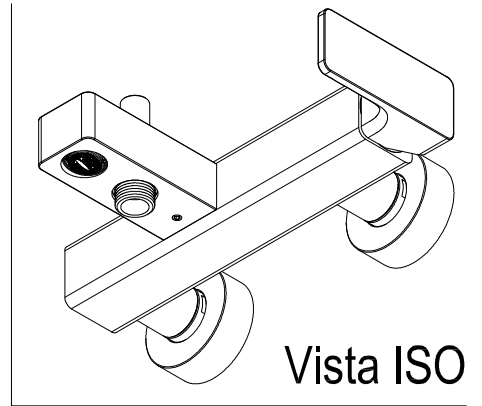

SCHEDA TECNICA / TECHNICAL DATA

Ritmonio RUBINETTERIE
13019 VARALLO _ (VC) _ ITALY

SERIE	GLITTER	CODICE	PR32EA201	DATA EMISSIONE	05/12/13
DENOMINAZIONE	Miscelatore monocomando esterno per vasca Outer single lever bath mixer				
REVISIONE	EMESSO	ZUMELLA	APPROVATO	GIUSTO	