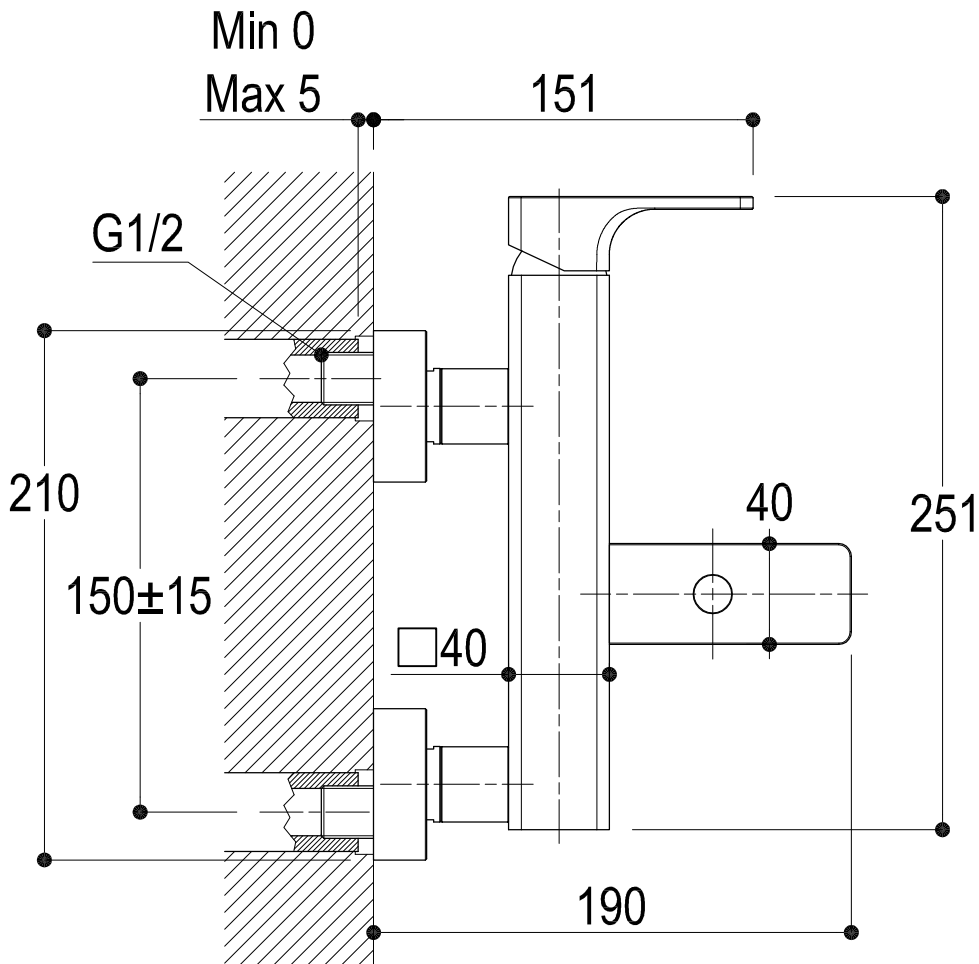

SCHEDA TECNICA / TECHNICAL DATA

Ritmonio RUBINETTERIE
13019 VARALLO _ (VC) _ ITALY

SERIE	GLITTER	CODICE	PR32EA201	DATA EMISSIONE	05/12/13
DENOMINAZIONE	Miscelatore monocomando esterno per vasca Outer single lever bath mixer				
REVISIONE	EMESSO	ZUMELLA	APPROVATO	GIUSTO	