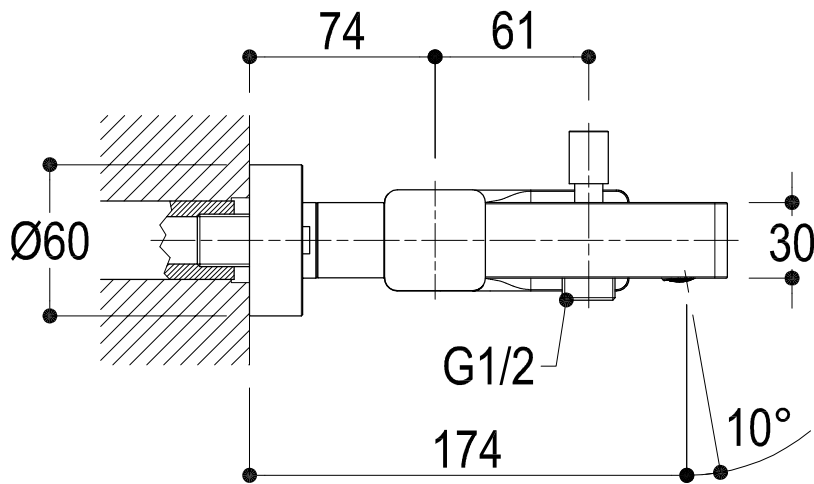

SCHEDA TECNICA / TECHNICAL DATA

Ritmonio RUBINETTERIE
13019 VARALLO _ (VC) _ ITALY

SERIE	GLITTER	CODICE	PR32EA201	DATA EMISSIONE	05/12/13
DENOMINAZIONE	Miscelatore monocomando esterno per vasca Outer single lever bath mixer				
REVISIONE	EMESSO	ZUMELLA	APPROVATO	GIUSTO	