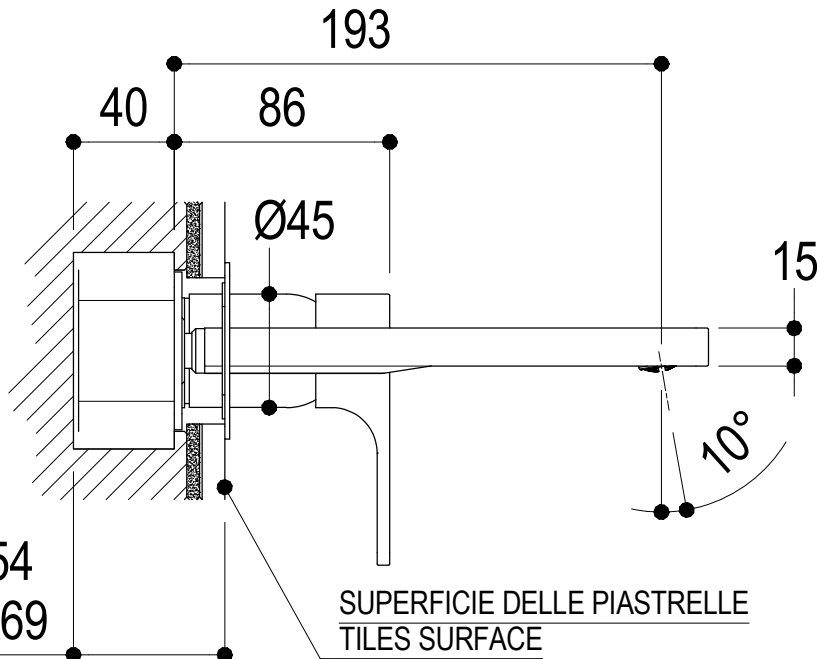

SCHEDA TECNICA / TECHNICAL DATA

RUBINETTERIE RITMONIO S.R.L. si riserva tutti i diritti connessi con il presente documento e con l'oggetto o la materia ivi rappresentati con divieto di riprodurlo, utilizzarlo o renderlo accessibile a terzi in assenza di previa autorizzazione. Disegno CAD non modificabile a mano

VISTA ISO

LC Ritmonio
Living a quality experience.
13019 VARALLO - (VC) - ITALY

SERIE	GLITTER	CODICE	PR32AH202	DATA EMISSIONE	05/12/13
DENOMINAZIONE	Miscelatore monocomando ad incasso per lavabo Built-in single lever basin mixer				
REVISIONE	rev.1 - 03/05/16	EMESSO	ZUMELLA	APPROVATO	GIUSTO