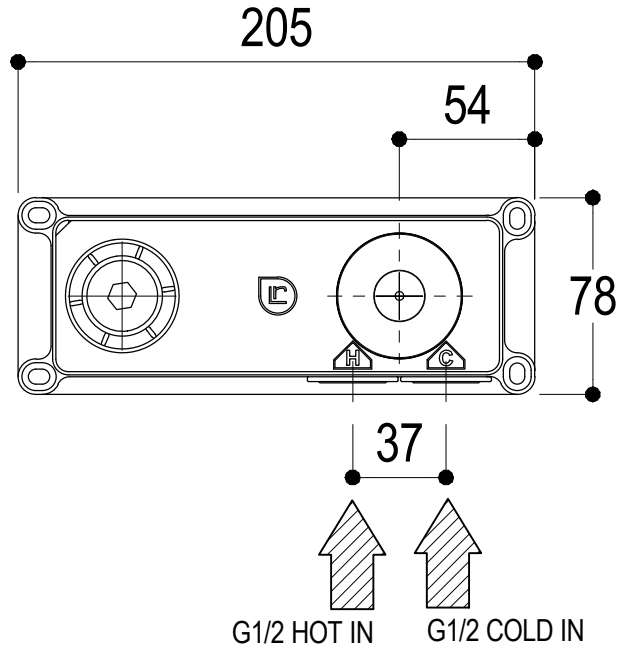

VISTA ISO

LC Ritmonio
Living a quality experience.
13019 VARALLO - (VC) - ITALY

SERIE	GLITTER	CODICE	PR32AH202	DATA EMISSIONE	05/12/13
DENOMINAZIONE	Miscelatore monocomando ad incasso per lavabo Built-in single lever basin mixer				
REVISIONE	rev.1 - 03/05/16	EMESSO	ZUMELLA	APPROVATO	GIUSTO