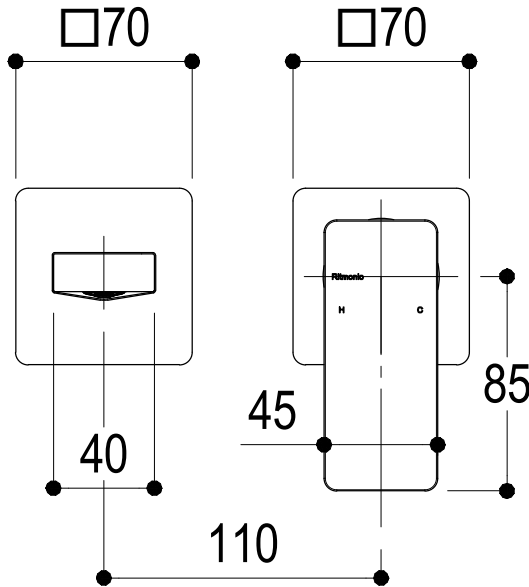

LC Ritmonio
Living a quality experience.
13019 VARALLO - (VC) - ITALY

SERIE	GLITTER	CODICE	PR32AH202	DATA EMISSIONE	05/12/13
DENOMINAZIONE	Miscelatore monocomando ad incasso per lavabo Built-in single lever basin mixer				
REVISIONE	rev.1 - 03/05/16	EMESSO	ZUMELLA	APPROVATO	GIUSTO