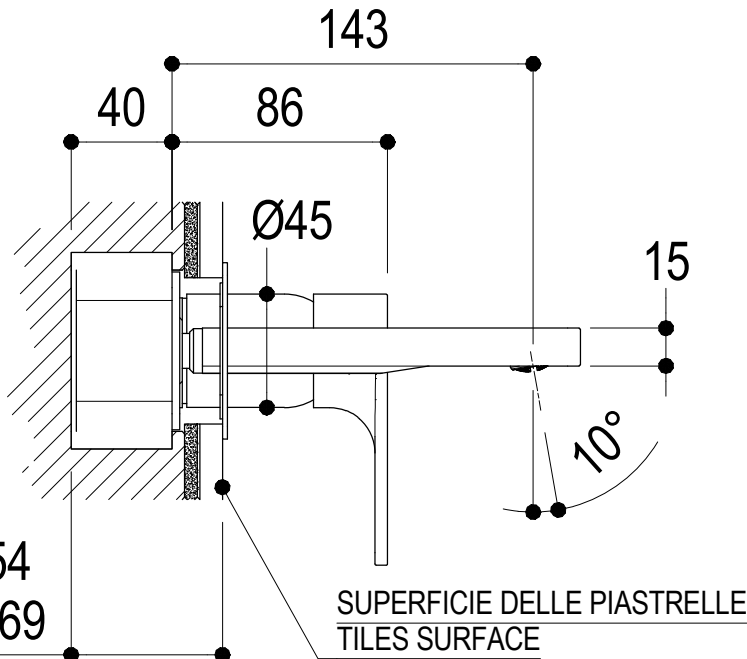

# SCHEDA TECNICA / TECHNICAL DATA

RUBINETTERIE RITMONIO S.R.L. si riserva tutti i diritti connessi con il presente documento e con l'oggetto o la materia ivi rappresentati con divieto di riprodurlo, utilizzarlo o renderlo accessibile a terzi in assenza di previa autorizzazione. Disegno CAD non modificabile a mano

**LC Ritmonio**  
Living a quality experience.  
13019 VARALLO - (VC) - ITALY

SERIE POIS	CODICE PR31AH201	DATA EMISSIONE 04/12/13
DENOMINAZIONE Miscelatore monocomando ad incasso per lavabo Built-in single lever basin mixer		
REVISIONE rev.1 - 27/04/16	EMESSO ZUMELLA	APPROVATO GIUSTO