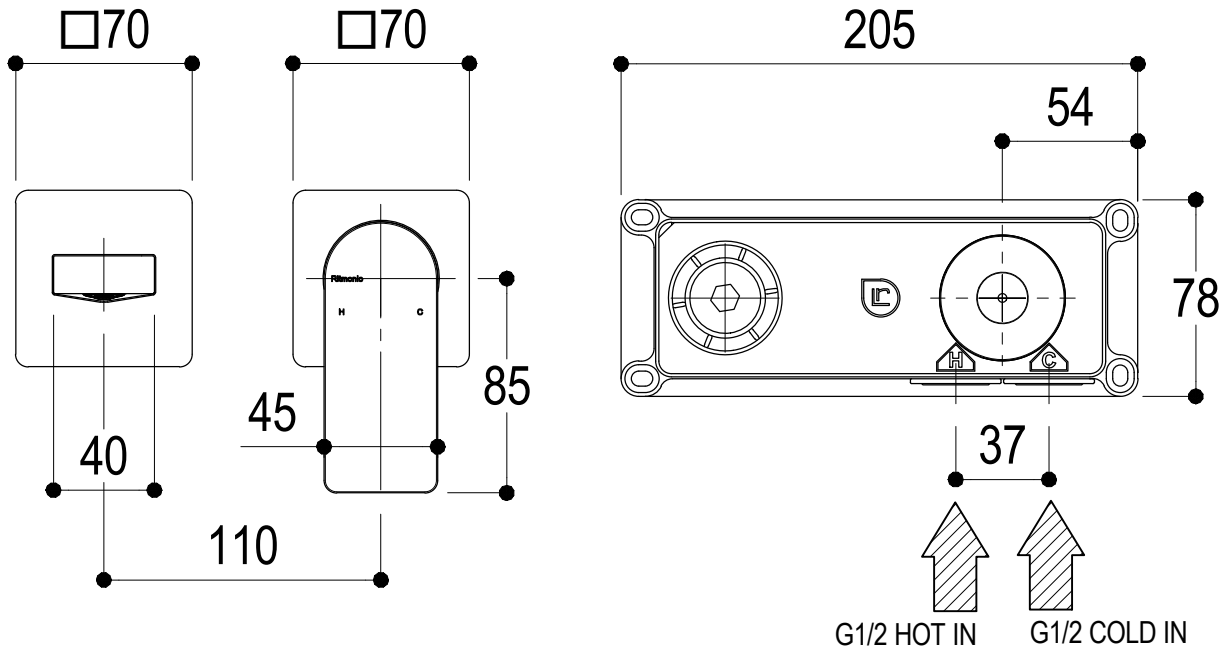

**LC Ritmonio**  
Living a quality experience.  
13019 VARALLO - (VC) - ITALY

SERIE POIS	CODICE PR31AH201	DATA EMISSIONE 04/12/13
DENOMINAZIONE Miscelatore monocomando ad incasso per lavabo Built-in single lever basin mixer		
REVISIONE rev.1 - 27/04/16	EMESSO ZUMELLA	APPROVATO GIUSTO