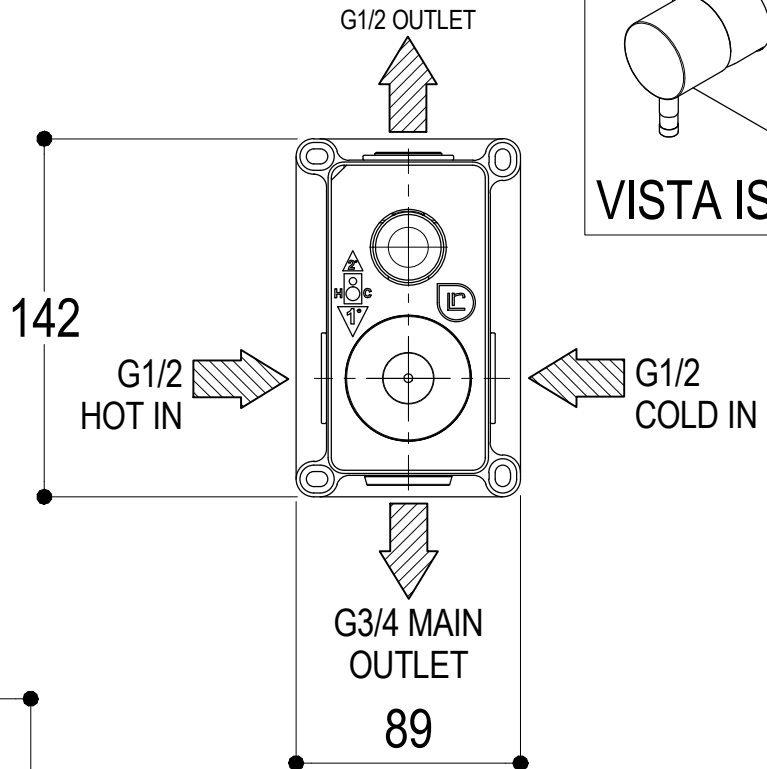

SCHEDA TECNICA / TECHNICAL DATA

RUBINETTERIE RITMONIO S.R.L. si riserva tutti i diritti connessi con il presente documento e con l'oggetto o la materia ivi rappresentati con divieto di riprodurlo, utilizzarlo o renderlo accessibile a terzi in assenza di previa autorizzazione. Disegno CAD non modificabile a mano

SERIE	Ø35 INOX	CODICE	E0BA0150
		DATA EMISSIONE	06/05/15
DENOMINAZIONE			
Miscelatore monocomando ad incasso per vasca/doccia Built-in single lever bath/shower mixer			
REVISIONE	EMESSO	APPROVATO	
rev.1 - 05/04/16	SIGNORINI	GIUSTO C.	