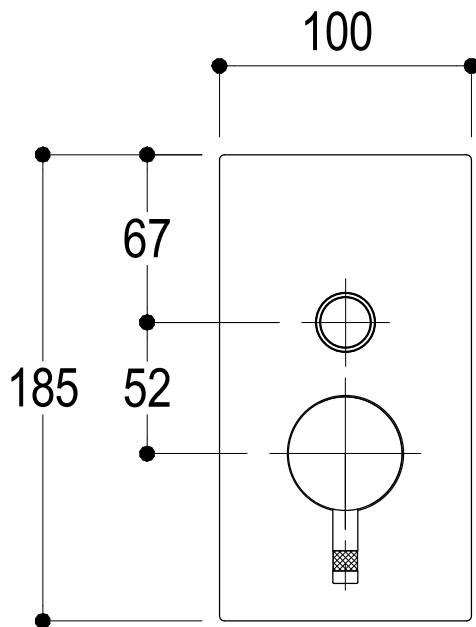

SCHEDA TECNICA / TECHNICAL DATA

RUBINETTERIE RITMONIO S.R.L. si riserva tutti i diritti connessi con il presente documento e con l'oggetto o la materia ivi rappresentati con divieto di riprodurlo, utilizzarlo o renderlo accessibile a terzi in assenza di previa autorizzazione. Disegno CAD non modificabile a mano

SERIE	Ø35 INOX	CODICE	E0BA0150
		DATA EMISSIONE	06/05/15
DENOMINAZIONE			
Miscelatore monocomando ad incasso per vasca/doccia Built-in single lever bath/shower mixer			
REVISIONE	EMESSO	APPROVATO	
rev.1 - 05/04/16	SIGNORINI	GIUSTO C.	