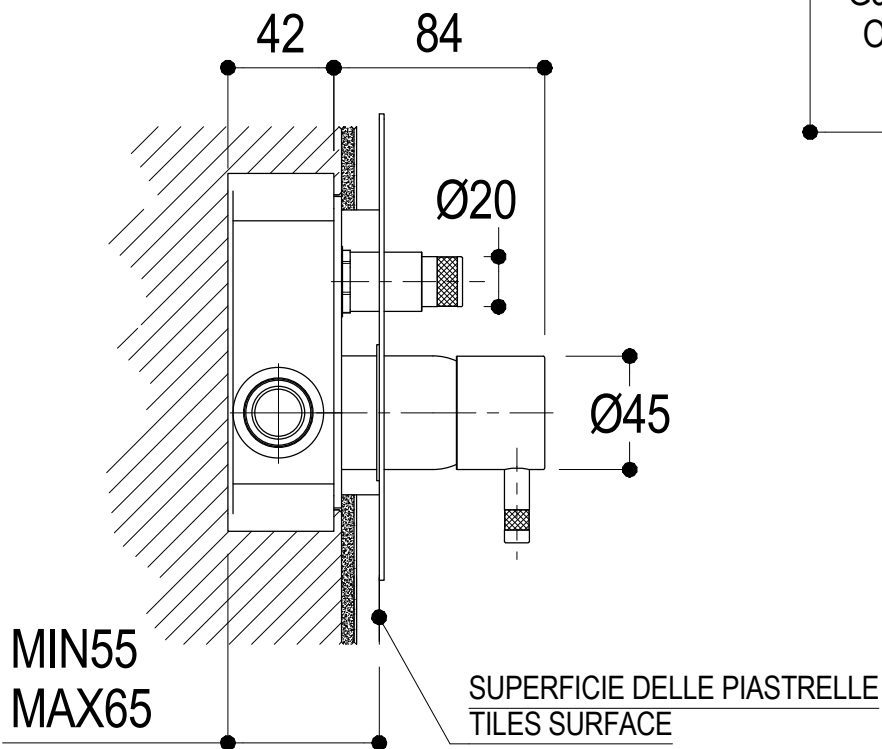

SERIE	Ø35 INOX	CODICE	E0BA0150
		DATA EMISSIONE	06/05/15
DENOMINAZIONE			
Miscelatore monocomando ad incasso per vasca/doccia Built-in single lever bath/shower mixer			
REVISIONE	EMESSO	APPROVATO	
rev.1 - 05/04/16	SIGNORINI	GIUSTO C.	