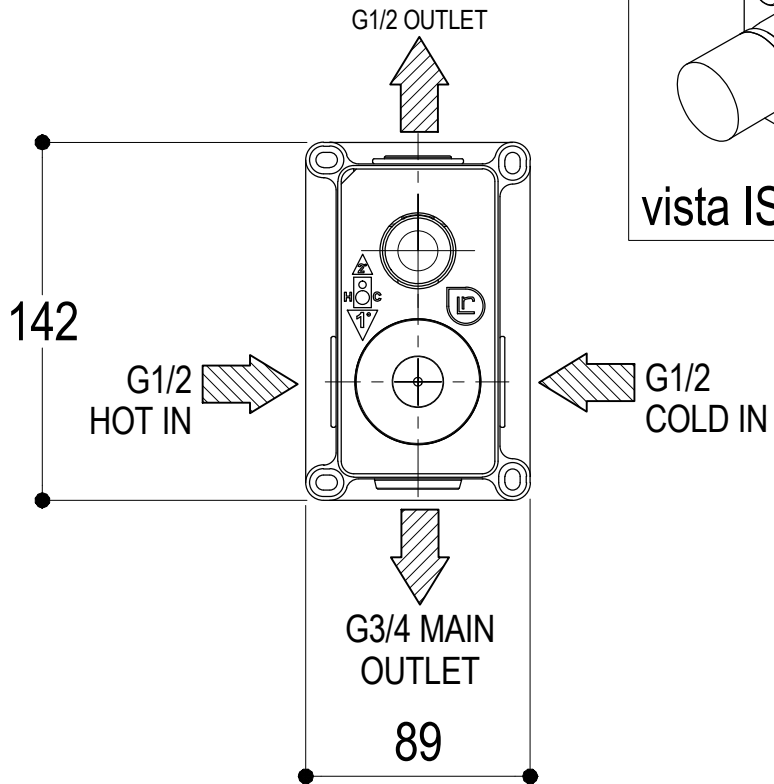

LC Ritmonio
Living a quality experience.
13019 VARALLO - (VC) - ITALY

SERIE Ø35 INOX CONCRETE

CODICE E0BA0150ICM

DATA EMISSIONE 14/03/15

DENOMINAZIONE Miscelatore monocomando ad incasso per vasca/doccia
Built-in single lever bath/shower mixer