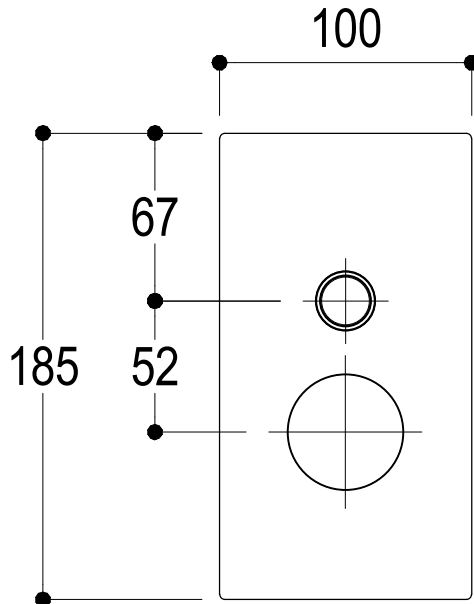

SCHEDA TECNICA / TECHNICAL DATA

RUBINETTERIE RITMONIO S.R.L. si riserva tutti i diritti connessi con il presente documento e con l'oggetto o la materia ivi rappresentati con divieto di riprodurlo, utilizzarlo o renderlo accessibile a terzi in assenza di previa autorizzazione. Disegno CAD non modificabile a mano

LC Ritmonio
Living a quality experience.
13019 VARALLO - (VC) - ITALY

SERIE Ø35 INOX CONCRETE

CODICE E0BA0150ICM

DATA EMISSIONE 14/03/15

DENOMINAZIONE Miscelatore monocomando ad incasso per vasca/doccia
Built-in single lever bath/shower mixer