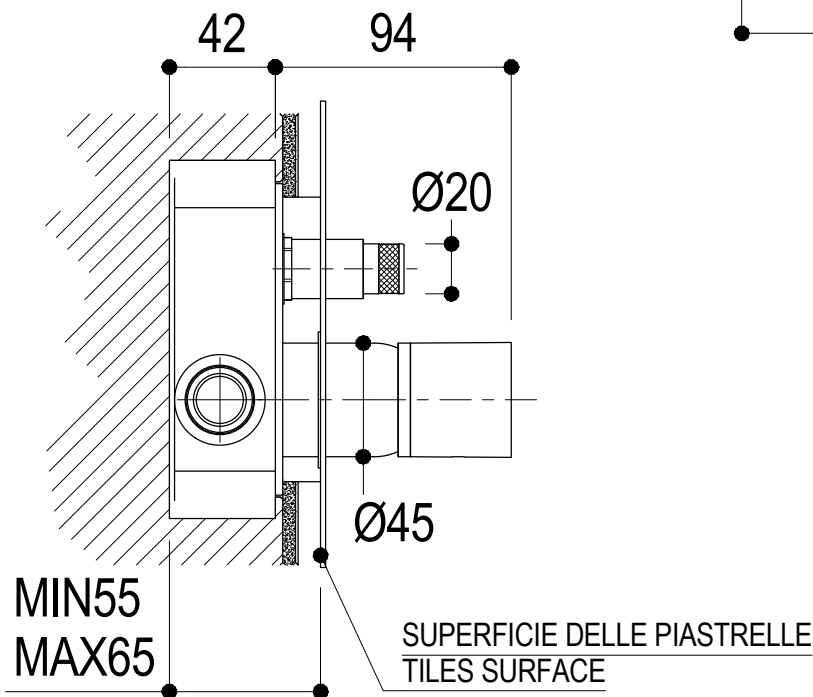

LC Ritmonio
Living a quality experience.
13019 VARALLO - (VC) - ITALY

SERIE Ø35 INOX CONCRETE

CODICE E0BA0150ICM

DATA EMISSIONE 14/03/15

DENOMINAZIONE Miscelatore monocomando ad incasso per vasca/doccia
Built-in single lever bath/shower mixer