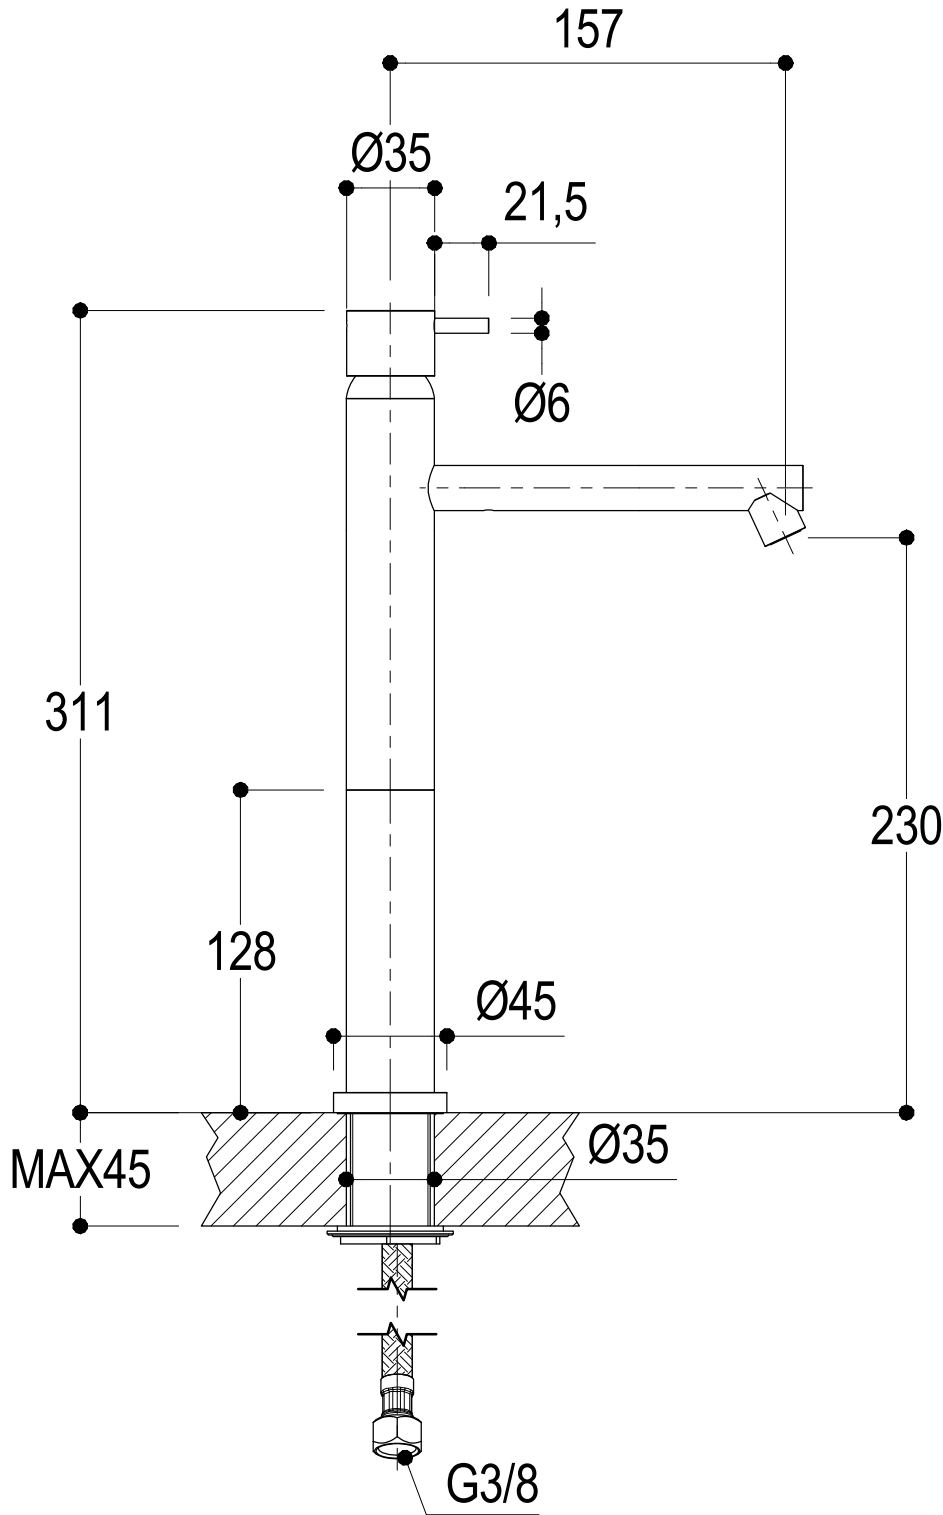

SCHEMA TECNICA / TECHNICAL DATA

RUBINETTERIE RITMONIO S.R.L. si riserva tutti i diritti connessi con il presente documento e con l'oggetto o la materia ivi rappresentati con divieto di riprodurlo, utilizzarlo o renderlo accessibile a terzi in assenza di previa autorizzazione. Disegno CAD non modificabile a mano

Ritmonio
Living a quality experience.
13019 VARALLO - (VC) - ITALY

SERIE	Ø35 inox	CODICE	E0BA0129D	DATA EMISSIONE	05/05/15
DENOMINAZIONE	Miscelatore monocomando per lavabo Single lever basin mixer				
REVISIONE	EMESSO	SIGNORINI		APPROVATO	GIUSTO