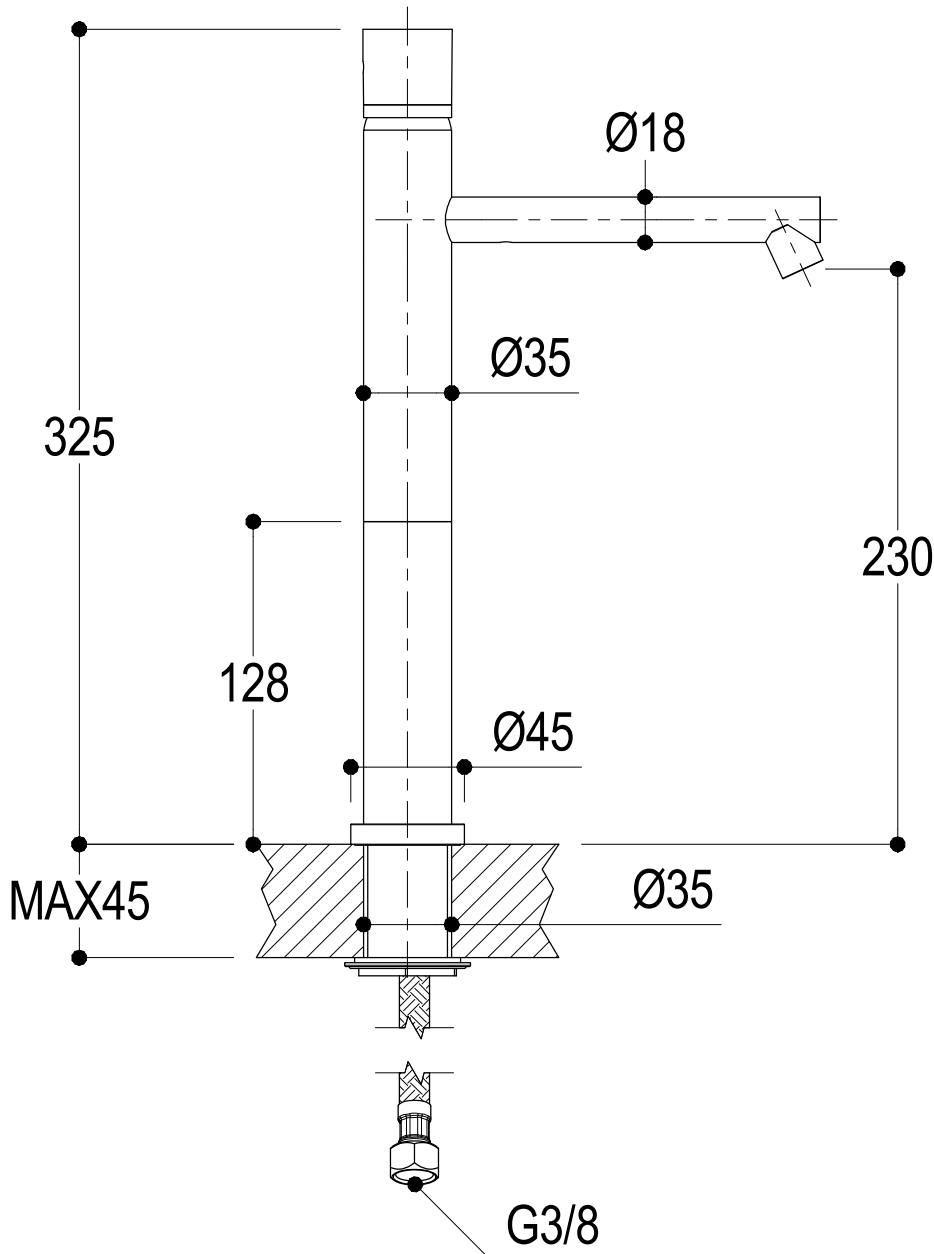

SCHEDA TECNICA / TECHNICAL DATA

RUBINETTERIE RITMONIO S.R.L. si riserva tutti i diritti connessi con il presente documento e con l'oggetto o la materia ivi rappresentati con divieto di riprodurlo, utilizzarlo o renderlo accessibile a terzi in assenza di previa autorizzazione. Disegno CAD non modificabile a mano

Vista ISO

Ritmonio
Living a quality experience.
13019 VARALLO - (VC) - ITALY

SERIE Ø35 INOX CONCRETE

CODICE E0BA0129DICM

DATA EMISSIONE 15/03/16

DENOMINAZIONE Miscelatore monocomando sopraiano per lavabo
Exposed single lever basin mixer