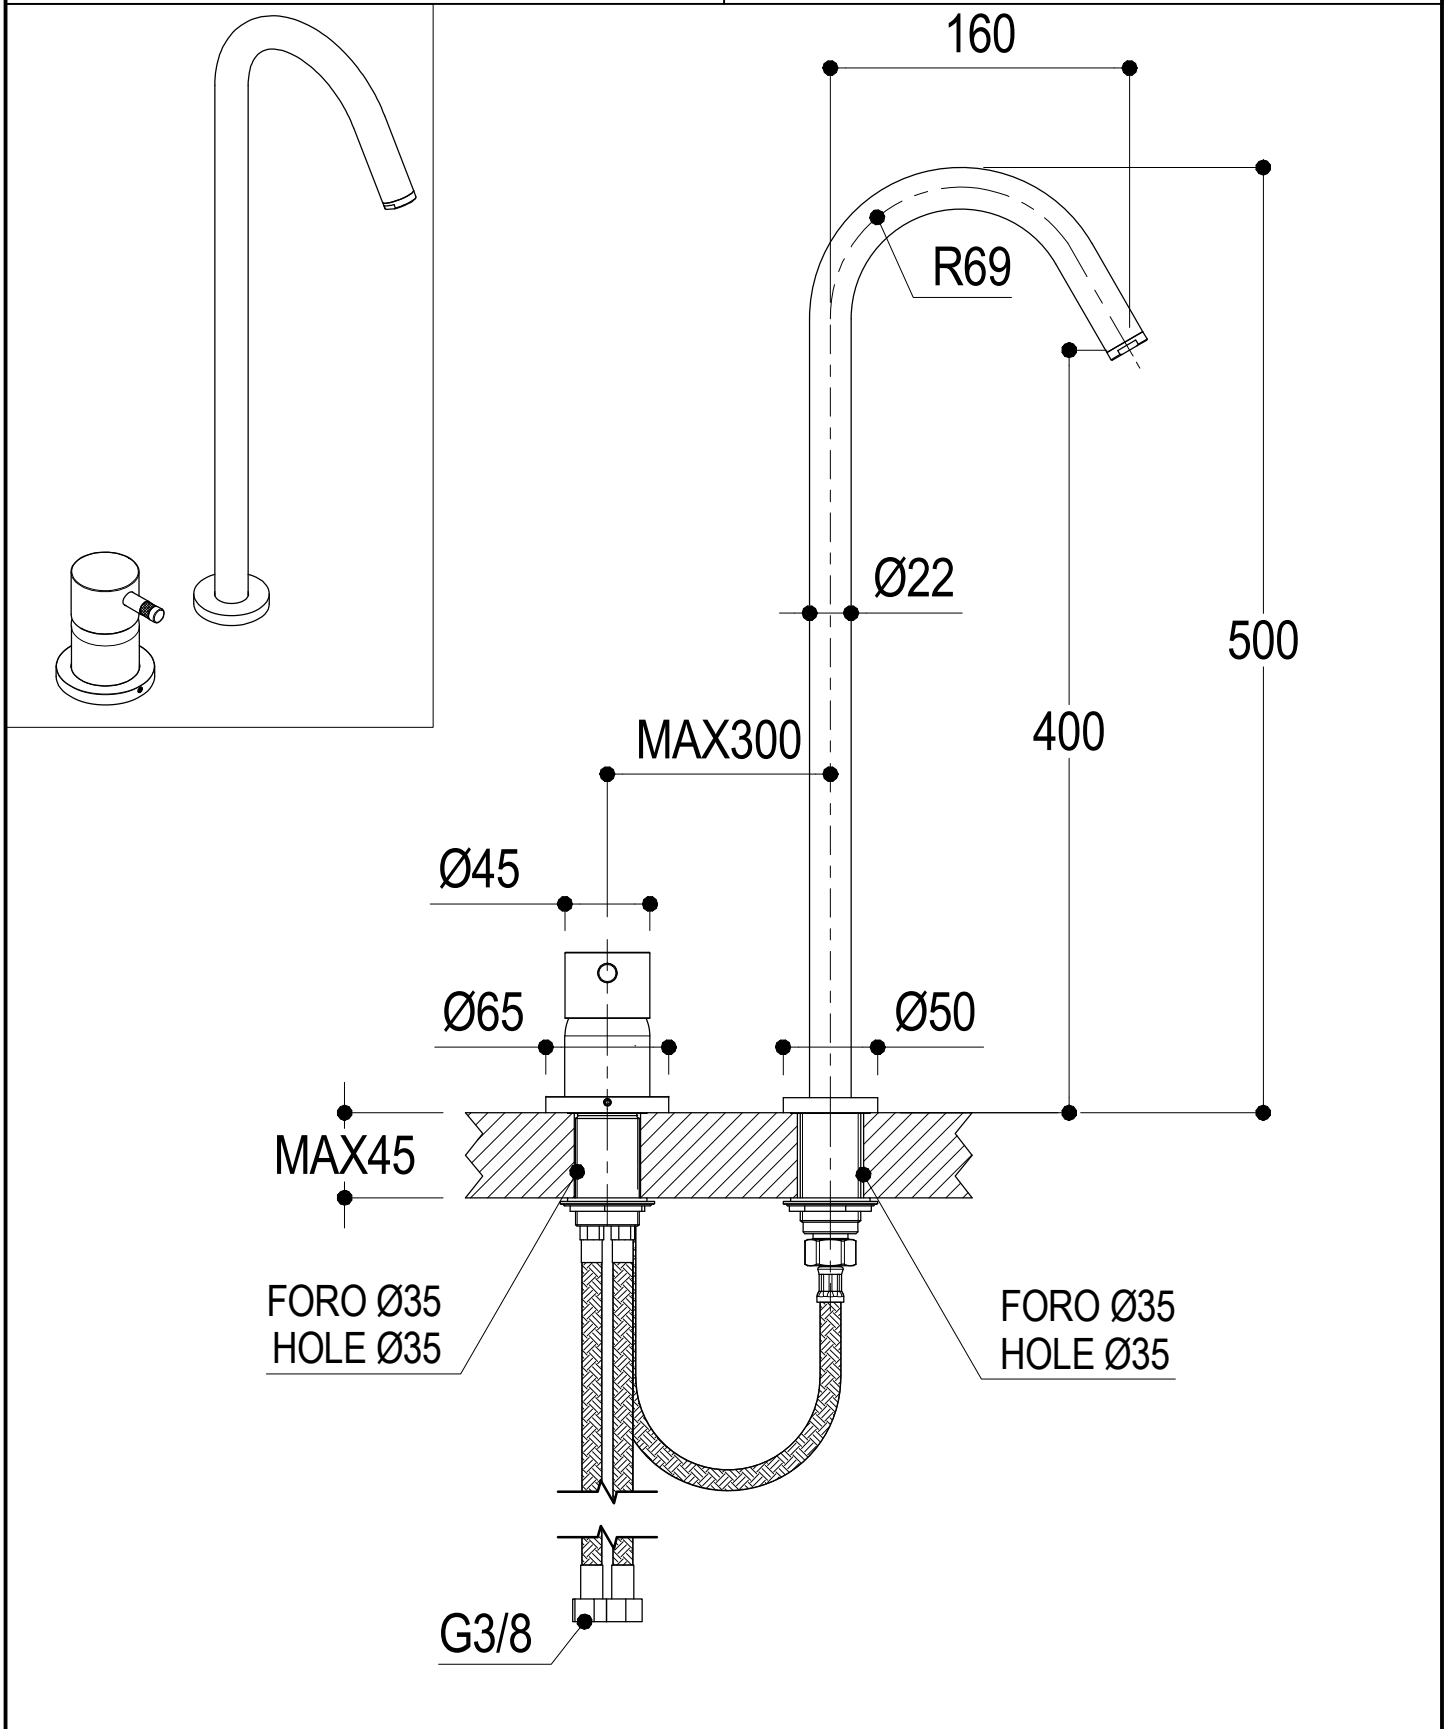

SCHEDA TECNICA / TECHNICAL DATA

RUBINETTERIE RITMONIO S.R.L. si riserva tutti i diritti connessi con il presente documento e con l'oggetto o la materia ivi rappresentati con divieto di riprodurlo, utilizzarlo o renderlo accessibile a terzi in assenza di previa autorizzazione. Disegno CAD non modificabile a mano

Ritmonio
Living a quality experience.
13019 VARALLO - (VC) - ITALY

SERIE	Ø35 inox	CODICE	E0BA0125H2	DATA EMISSIONE	11/05/15
DENOMINAZIONE	Miscelatore monocomando sopra piano per lavabo Exposed single lever basin mixer				
REVISIONE	EMESSO	SIGNORINI	APPROVATO	GIUSTO	