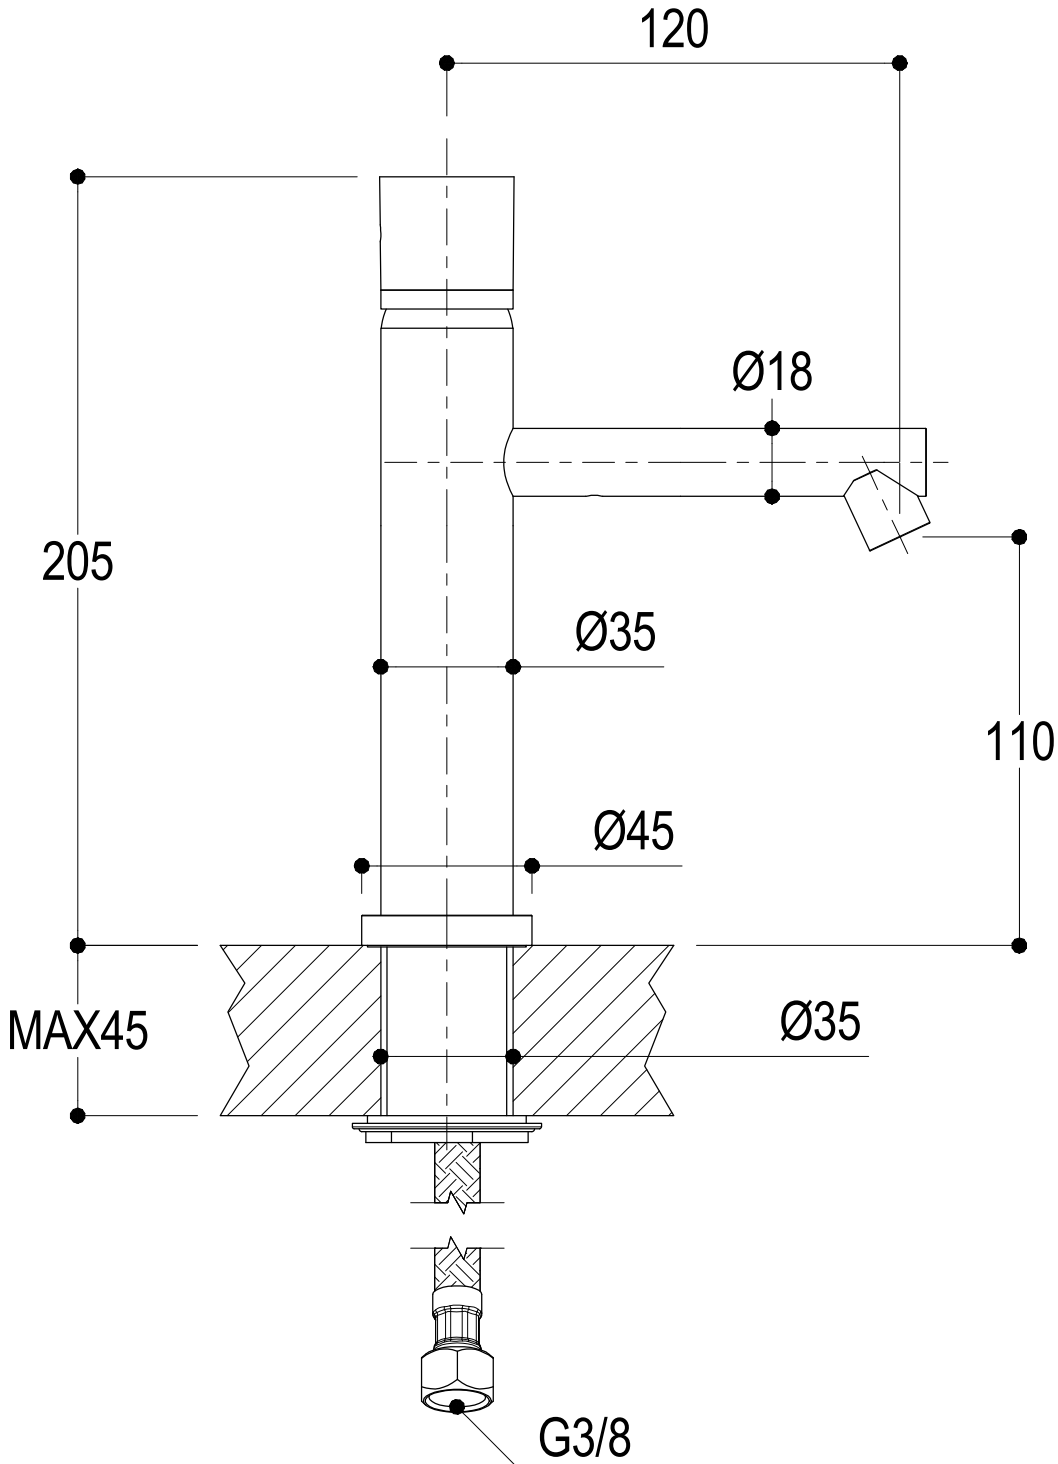

SCHEDA TECNICA / TECHNICAL DATA

RUBINETTERIE RITMONIO S.R.L. si riserva tutti i diritti connessi con il presente documento e con l'oggetto o la materia ivi rappresentati con divieto di riprodurlo, utilizzarlo o renderlo accessibile a terzi in assenza di previa autorizzazione. Disegno CAD non modificabile a mano

Vista ISO

Ritmonio
Living a quality experience.
13019 VARALLO - (VC) - ITALY

SERIE Ø35 INOX CONCRETE

CODICE E0BA0123DICM

DATA EMISSIONE 14/03/16

DENOMINAZIONE Miscelaote monocomando per lavabo
Single lever basin mixer