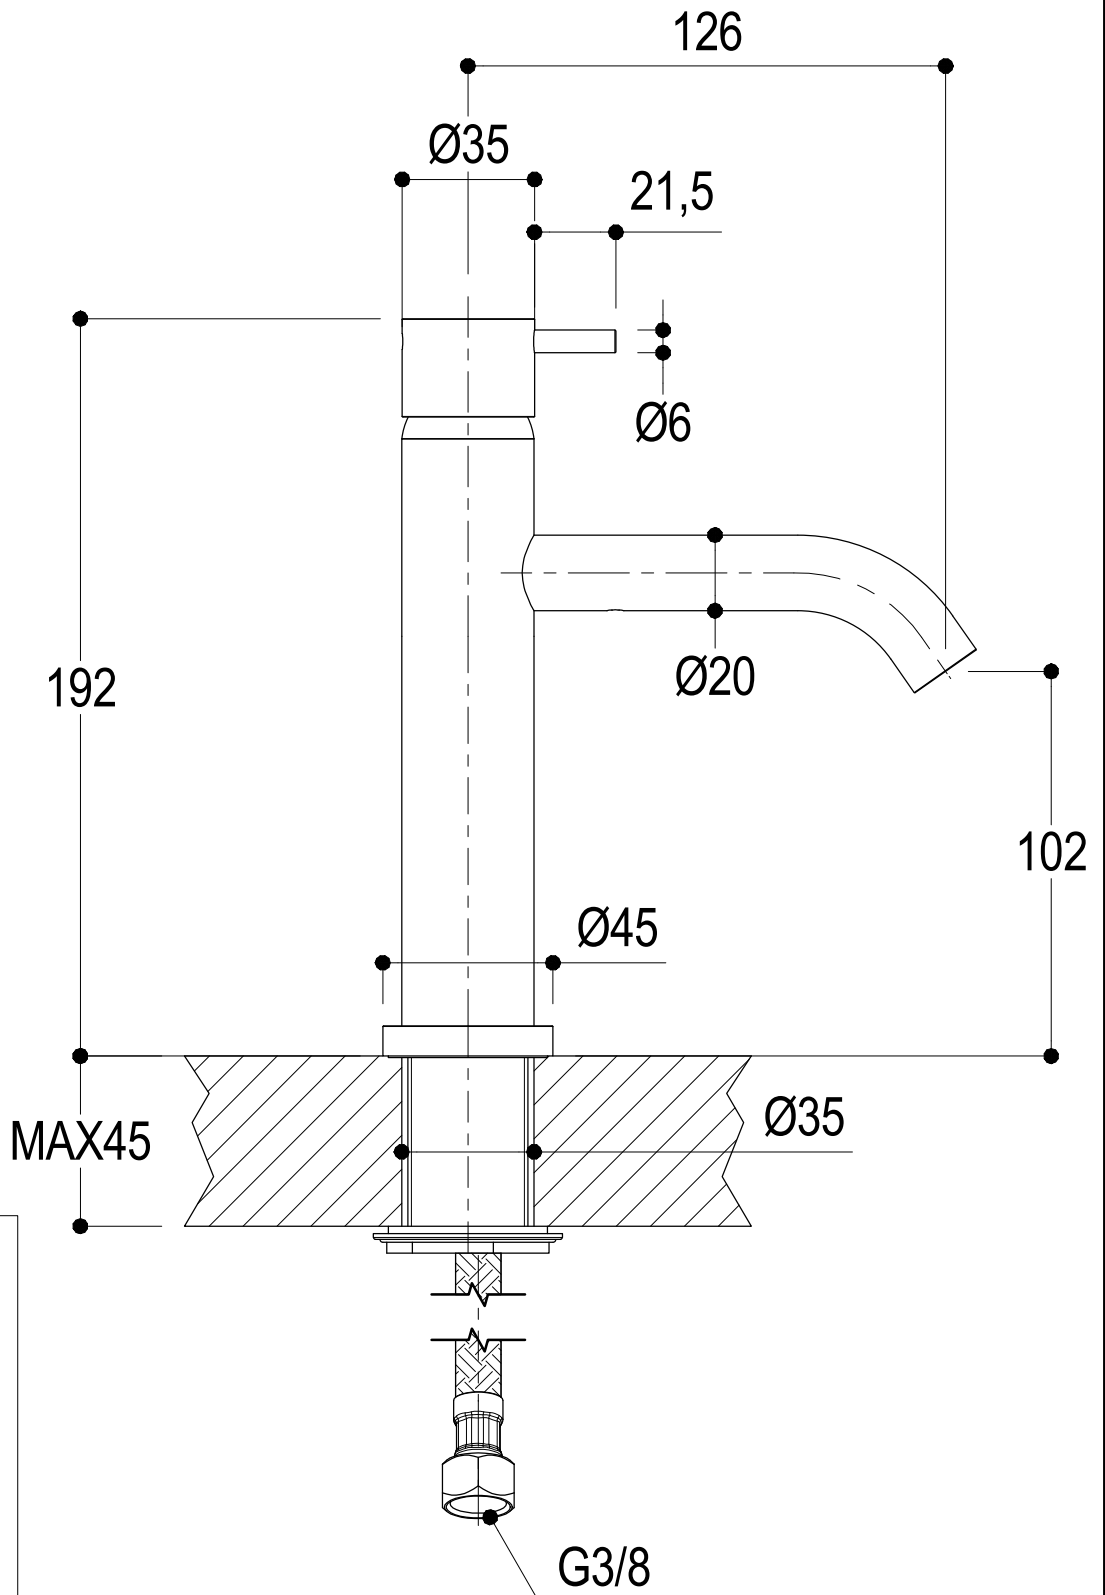

# SCHEDA TECNICA / TECHNICAL DATA

RUBINETTERIE RITMONIO S.R.L. si riserva tutti i diritti connessi con il presente documento e con l'oggetto o la materia ivi rappresentati con divieto di riprodurlo, utilizzarlo o renderlo accessibile a terzi in assenza di previa autorizzazione. Disegno CAD non modificabile a mano

**Ritmonio**  
Living a quality experience.  
13019 VARALLO - (VC) - ITALY

SERIE	Ø35 inox	CODICE	E0BA0123C	DATA EMISSIONE	11/05/15
DENOMINAZIONE	Miscelatore monocomando per lavabo Single lever basin mixer				
REVISIONE	EMESSO	APPROVATO			
/	SIGNORINI	GIUSTO			