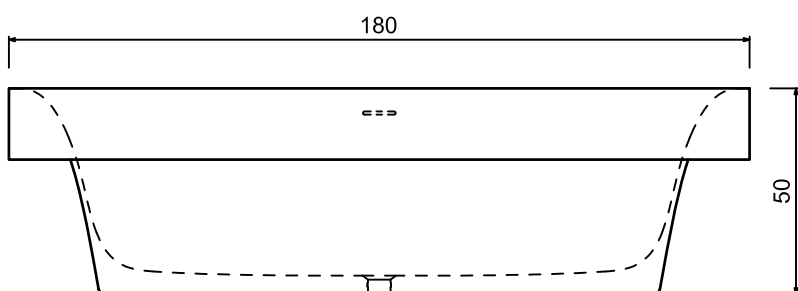

Troppo pieno / *Overflow*: SI / YES

Portata / *Flow rate*: l/s 0,64

Peso lordo / *Gross weight*: kg 191 ca.

Peso netto / *Net weight*: kg 141 ca.

Dimensioni imballo / *Packing dimensions*: cm 197x107x68

Capacità* / *Capacity**: l 290 ca.

*Considerando il limite di capienza al troppopieno / *Considering the capacity of water to the overflow*