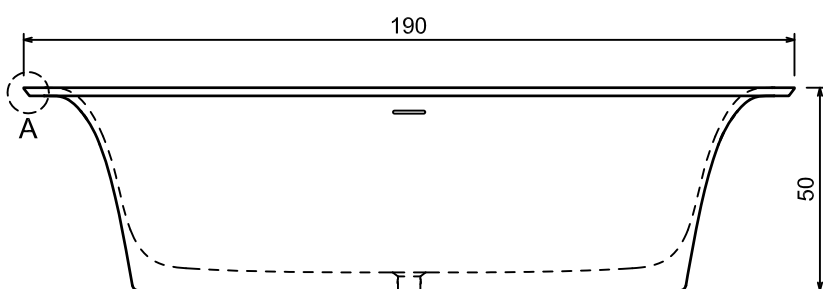

Troppo pieno / *Overflow*: SI / YES

Portata / *Flow rate*: l/s 0,64

Peso lordo / *Gross weight*: kg 176 ca.

Peso netto / *Net weight*: kg 126 ca.

Dimensioni imballo / *Packing dimensions*: cm 197x107x68

Capacità* / *Capacity**: l 290 ca.

*Considerando il limite di capienza al troppopieno / *Considering the capacity of water to the overflow*