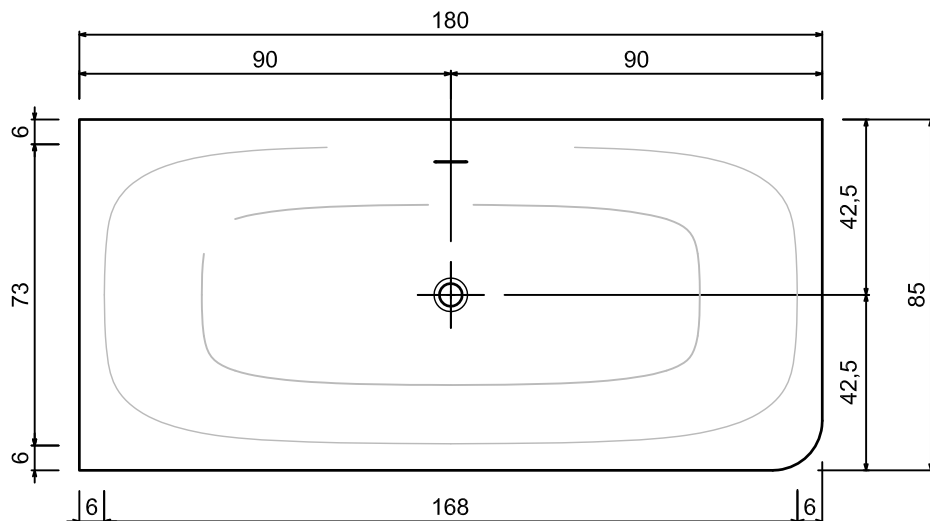

Troppo pieno / *Overflow*: SI / YES

Portata / *Flow rate*: l/s 0,64

Peso lordo / *Gross weight*: kg 173 ca.

Peso netto / *Net weight*: kg 123 ca.

Dimensioni imballo / *Packing dimensions*: cm 197x107x68

Capacità* / *Capacity**: l 290 ca.

*Considerando il limite di capienza al troppopieno / *Considering the capacity of water to the overflow*