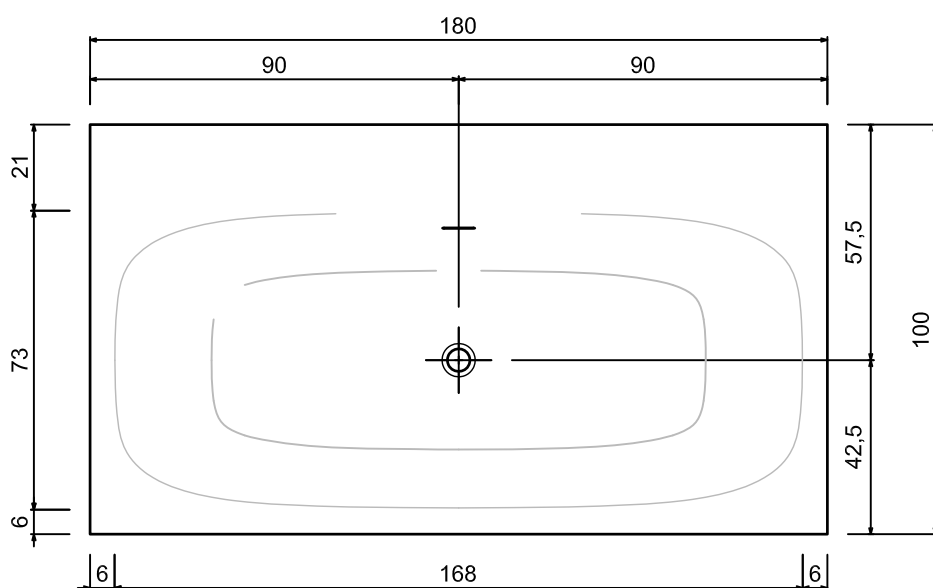

Troppo pieno / *Overflow*: SI / YES

Portata / *Flow rate*: l/s 0,64

Peso lordo / *Gross weight*: kg 246 ca.

Peso netto / *Net weight*: kg 196 ca.

Dimensioni imballo / *Packing dimensions*: cm 197x107x68

Capacità* / *Capacity**: l 290 ca.

*Considerando il limite di capienza al troppopieno / *Considering the capacity of water to the overflow*