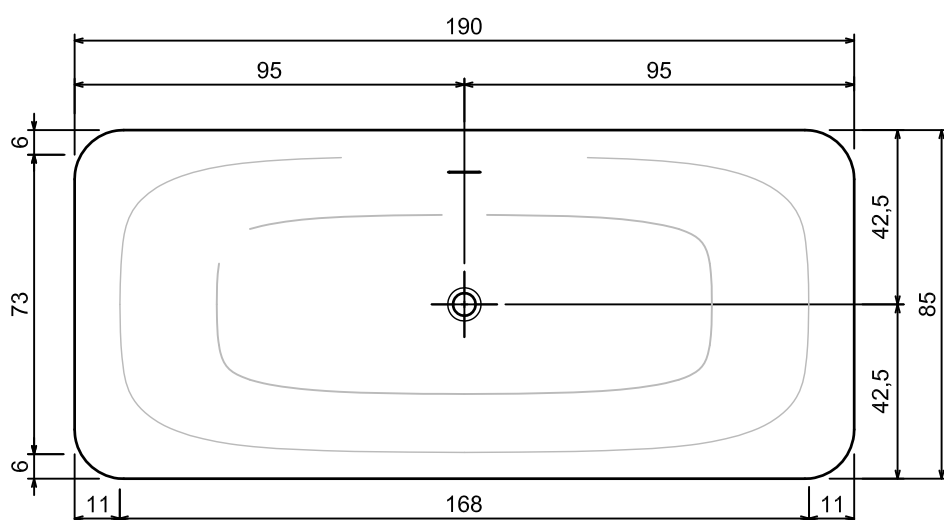

Troppo pieno / *Overflow*: SI / YES

Portata / *Flow rate*: l/s 0,64

Peso lordo / *Gross weight*: kg 176 ca.

Peso netto / *Net weight*: kg 126 ca.

Dimensioni imballo / *Packing dimensions*: cm 197x107x68

Capacità* / *Capacity**: l 290 ca.

*Considerando il limite di capienza al troppopieno / *Considering the capacity of water to the overflow*