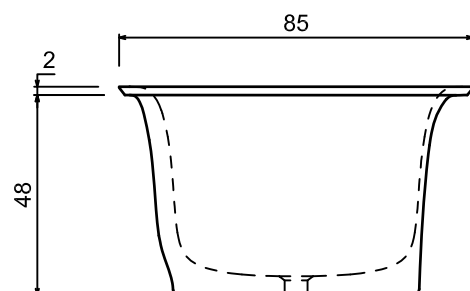

Troppo pieno / *Overflow*: SI / YES

Portata / *Flow rate*: l/s 0,64

Peso lordo / *Gross weight*: kg 173 ca.

Peso netto / *Net weight*: kg 123 ca.

Dimensioni imballo / *Packing dimensions*: cm 197x107x68

Capacità* / *Capacity**: l 290 ca.

*Considerando il limite di capienza al troppopieno / *Considering the capacity of water to the overflow*