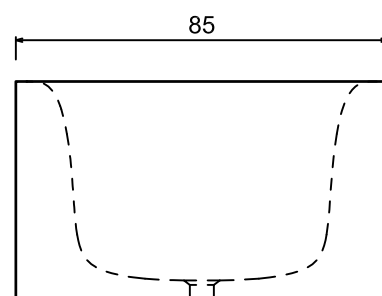

Troppo pieno / *Overflow*: SI / YES

Portata / *Flow rate*: l/s 0,64

Peso lordo / *Gross weight*: kg 238 ca.

Peso netto / *Net weight*: kg 188 ca.

Dimensioni imballo / *Packing dimensions*: cm 197x107x68

Capacità* / *Capacity**: l 290 ca.

*Considerando il limite di capienza al troppopieno / *Considering the capacity of water to the overflow*

Troppo pieno / *Overflow*: SI / YES

Portata / *Flow rate*: l/s 0,64

Peso lordo / *Gross weight*: kg 182 ca.