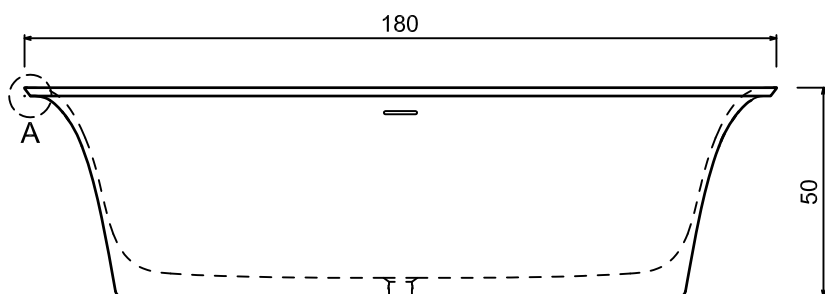

Troppo pieno / *Overflow*: SI / YES

Portata / *Flow rate*: l/s 0,64

Peso lordo / *Gross weight*: kg 173 ca.

Peso netto / *Net weight*: kg 123 ca.

Dimensioni imballo / *Packing dimensions*: cm 197x107x68

Capacità* / *Capacity**: l 290 ca.

*Considerando il limite di capienza al troppopieno / *Considering the capacity of water to the overflow*