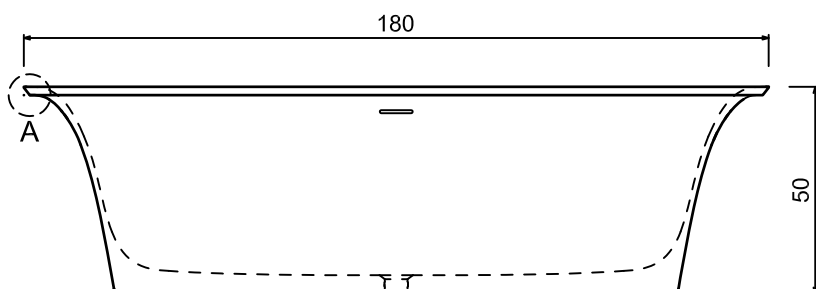

Troppo pieno / *Overflow*: SI / YES

Portata / *Flow rate*: l/s 0,64

Peso lordo / *Gross weight*: kg 173 ca.

Peso netto / *Net weight*: kg 123 ca.

Dimensioni imballo / *Packing dimensions*: cm 197x107x68

Capacità* / *Capacity**: l 290 ca.

*Considerando il limite di capienza al troppopieno / *Considering the capacity of water to the overflow*