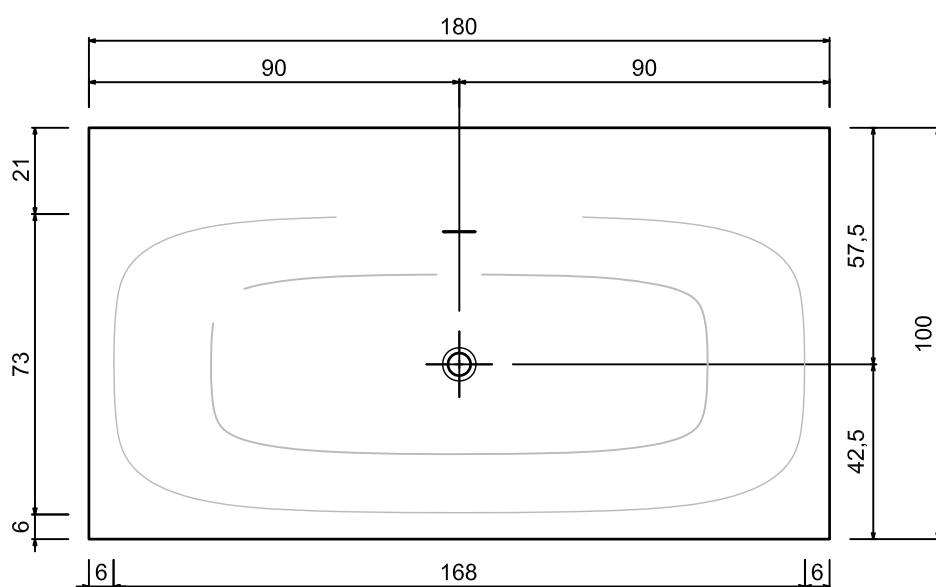

Troppo pieno / *Overflow*: SI / YES

Portata / *Flow rate*: l/s 0,64

Peso lordo / *Gross weight*: kg 202 ca.

Peso netto / *Net weight*: kg 152 ca.

Dimensioni imballo / *Packing dimensions*: cm 197x107x68

Capacità* / *Capacity**: l 290 ca.

*Considerando il limite di capienza al troppopieno / *Considering the capacity of water to the overflow*