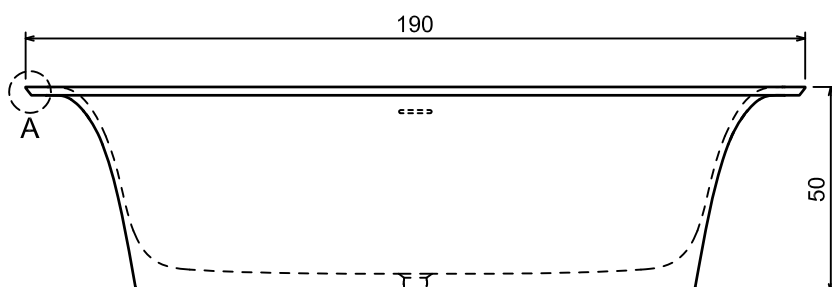

Troppo pieno / *Overflow*: SI / YES

Portata / *Flow rate*: l/s 0,64

Peso lordo / *Gross weight*: kg 176 ca.

Peso netto / *Net weight*: kg 126 ca.

Dimensioni imballo / *Packing dimensions*: cm 197x107x68

Capacità* / *Capacity**: l 290 ca.

*Considerando il limite di capienza al troppopieno / *Considering the capacity of water to the overflow*