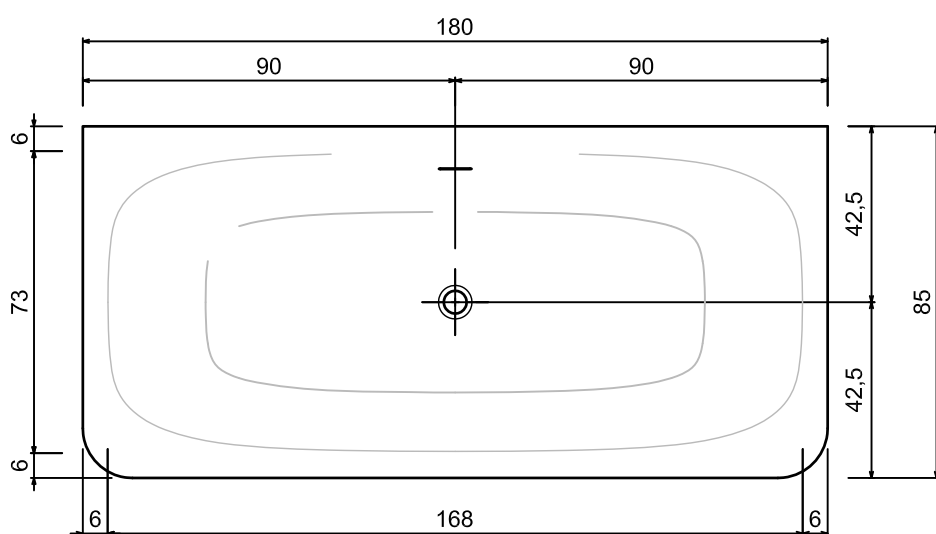

Troppo pieno / *Overflow*: SI / YES

Portata / *Flow rate*: l/s 0,64

Peso lordo / *Gross weight*: kg 173 ca.

Peso netto / *Net weight*: kg 123 ca.

Dimensioni imballo / *Packing dimensions*: cm 197x107x68

Capacità* / *Capacity**: l 290 ca.

*Considerando il limite di capienza al troppopieno / *Considering the capacity of water to the overflow*