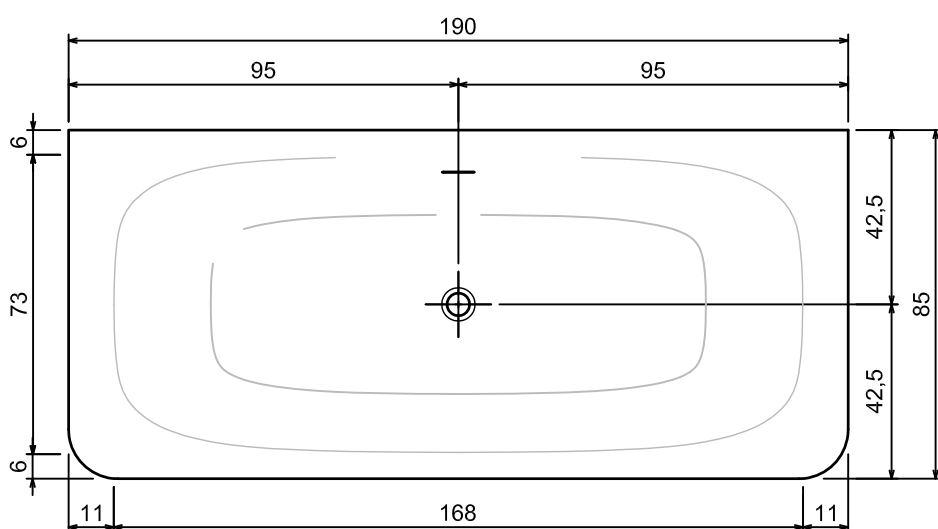

Troppo pieno / *Overflow*: SI / YES

Portata / *Flow rate*: l/s 0,64

Peso lordo / *Gross weight*: kg 176 ca.

Peso netto / *Net weight*: kg 126 ca.

Dimensioni imballo / *Packing dimensions*: cm 197x107x68

Capacità* / *Capacity**: l 290 ca.

*Considerando il limite di capienza al troppopieno / *Considering the capacity of water to the overflow*