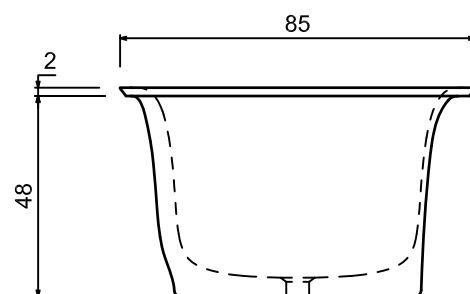

Troppo pieno / *Overflow*: SI / YES

Portata / *Flow rate*: l/s 0,64

Peso lordo / *Gross weight*: kg 173 ca.

Peso netto / *Net weight*: kg 123 ca.

Dimensioni imballo / *Packing dimensions*: cm 197x107x68

Capacità* / *Capacity**: l 290 ca.

*Considerando il limite di capienza al troppopieno / *Considering the capacity of water to the overflow*