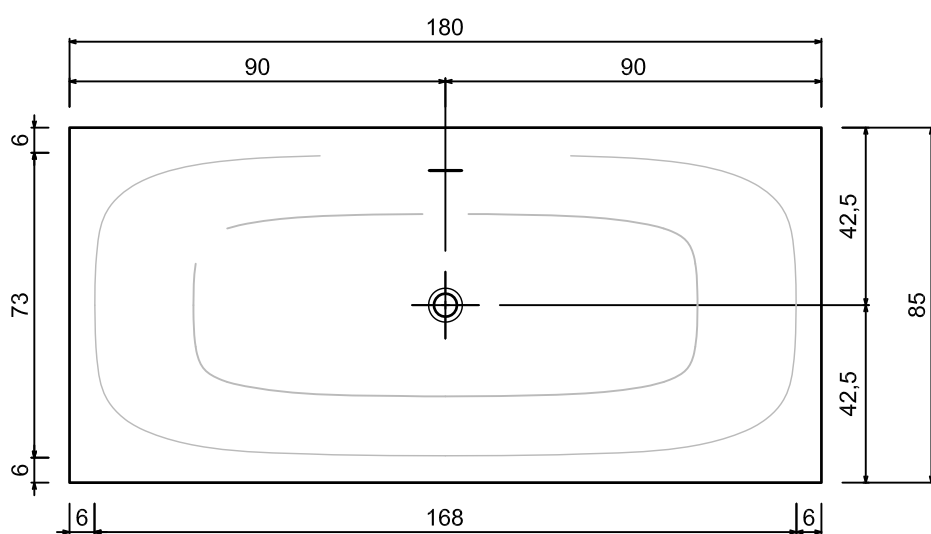

Troppo pieno / *Overflow*: SI / YES

Portata / *Flow rate*: l/s 0,64

Peso lordo / *Gross weight*: kg 173 ca.

Peso netto / *Net weight*: kg 123 ca.

Dimensioni imballo / *Packing dimensions*: cm 197x107x68

Capacità* / *Capacity**: l 290 ca.

*Considerando il limite di capienza al troppopieno / *Considering the capacity of water to the overflow*