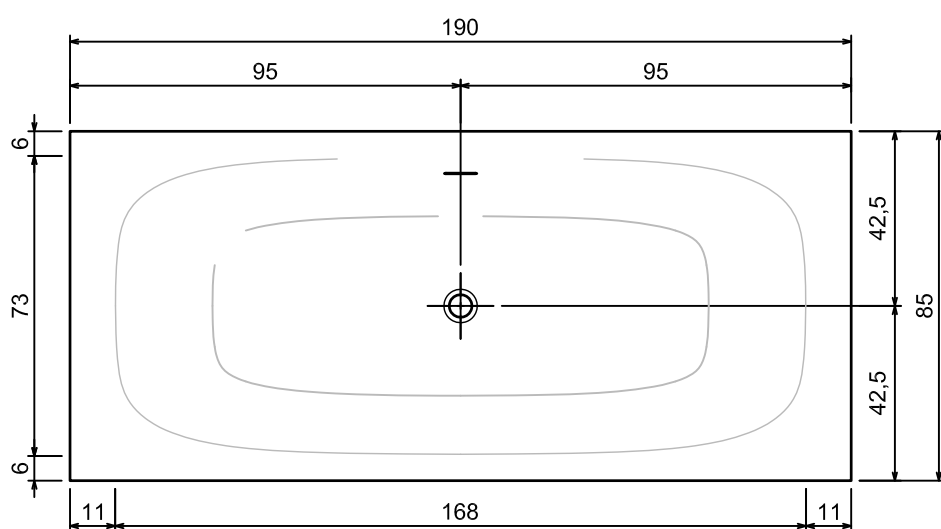

Troppo pieno / *Overflow*: SI / YES

Portata / *Flow rate*: l/s 0,64

Peso lordo / *Gross weight*: kg 176 ca.

Peso netto / *Net weight*: kg 126 ca.

Dimensioni imballo / *Packing dimensions*: cm 197x107x68

Capacità* / *Capacity**: l 290 ca.

*Considerando il limite di capienza al troppopieno / *Considering the capacity of water to the overflow*