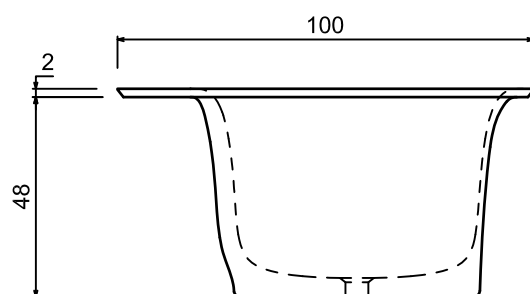

Troppo pieno / *Overflow*: SI / YES

Portata / *Flow rate*: l/s 0,64

Peso lordo / *Gross weight*: kg 182 ca.

Peso netto / *Net weight*: kg 132 ca.

Dimensioni imballo / *Packing dimensions*: cm 197x107x68

Capacità* / *Capacity**: l 290 ca.

*Considerando il limite di capienza al troppopieno / *Considering the capacity of water to the overflow*