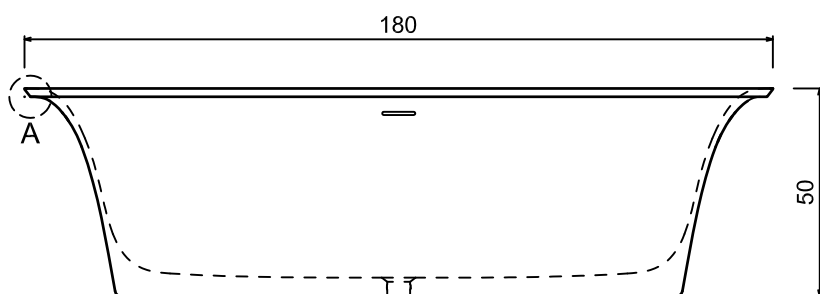

Troppo pieno / *Overflow*: SI / YES

Portata / *Flow rate*: l/s 0,64

Peso lordo / *Gross weight*: kg 182 ca.

Peso netto / *Net weight*: kg 132 ca.

Dimensioni imballo / *Packing dimensions*: cm 197x107x68

Capacità* / *Capacity**: l 290 ca.

*Considerando il limite di capienza al troppopieno / *Considering the capacity of water to the overflow*