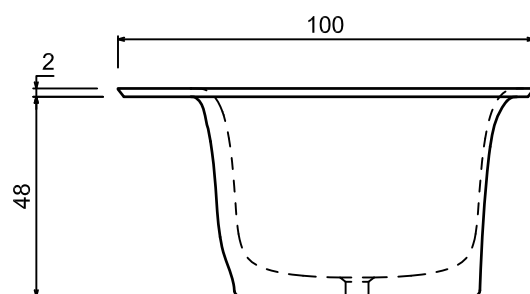

Troppo pieno / *Overflow*: SI / YES

Portata / *Flow rate*: l/s 0,64

Peso lordo / *Gross weight*: kg 182 ca.

Peso netto / *Net weight*: kg 132 ca.

Dimensioni imballo / *Packing dimensions*: cm 197x107x68

Capacità* / *Capacity**: l 290 ca.

*Considerando il limite di capienza al troppopieno / *Considering the capacity of water to the overflow*