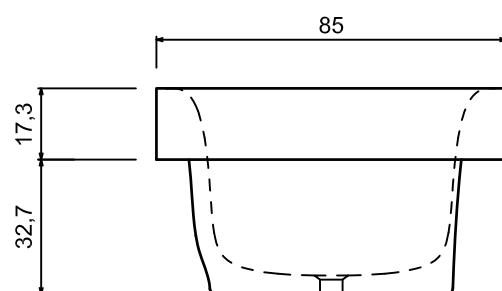

Troppo pieno / *Overflow*: SI / YES

Portata / *Flow rate*: l/s 0,64

Peso lordo / *Gross weight*: kg 191 ca.

Peso netto / *Net weight*: kg 141 ca.

Dimensioni imballo / *Packing dimensions*: cm 197x107x68

Capacità* / *Capacity**: l 290 ca.

*Considerando il limite di capienza al troppopieno / *Considering the capacity of water to the overflow*