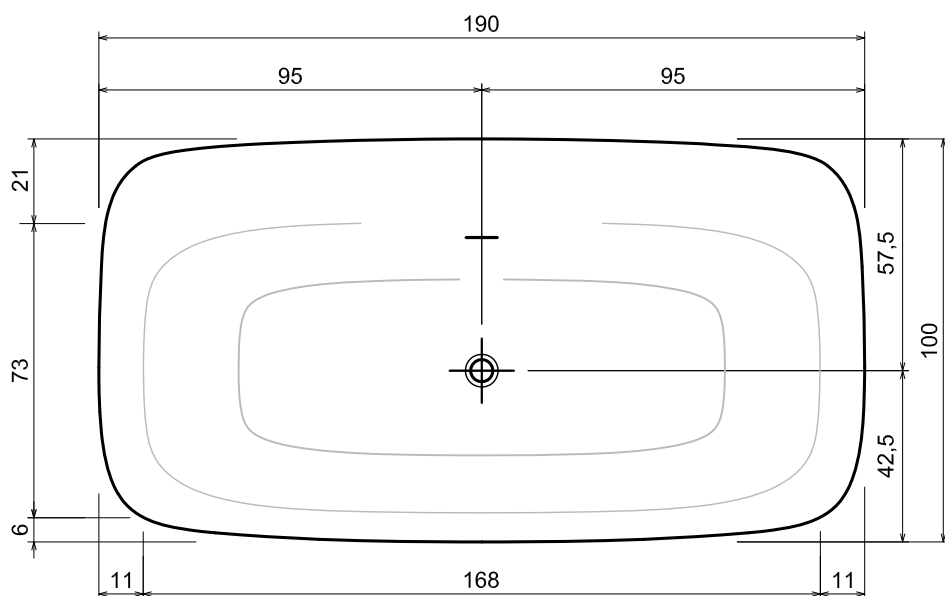

Peso netto / *Net weight*: kg 136 ca.

Dimensioni imballo / *Packing dimensions*: cm 197x107x68

Capacità* / *Capacity**: l 290 ca.

*Considerando il limite di capienza al troppopieno / *Considering the capacity of water to the overflow*

Versione DX - *Right Version*

Versione SX - *Left Version*

Troppo pieno / *Overflow*: SI / YES

Portata / *Flow rate*: l/s 0,64

Peso lordo / *Gross weight*: kg 186 ca.

Peso netto / *Net weight*: kg 136 ca.

Dimensioni imballo / *Packing dimensions*: cm 197x107x68

Troppo pieno / *Overflow*: SI / YES

Portata / *Flow rate*: l/s 0,64

Peso lordo / *Gross weight*: kg 180 ca.

Peso netto / *Net weight*: kg 130 ca.

Dimensioni imballo / *Packing dimensions*: cm 197x107x68

Capacità* / *Capacity**: l 290 ca.

*Considerando il limite di capienza al troppopieno / *Considering the capacity of water to the overflow*

Troppo pieno / *Overflow*: SI / YES

Portata / *Flow rate*: l/s 0,64

Peso lordo / *Gross weight*: kg 253 ca.