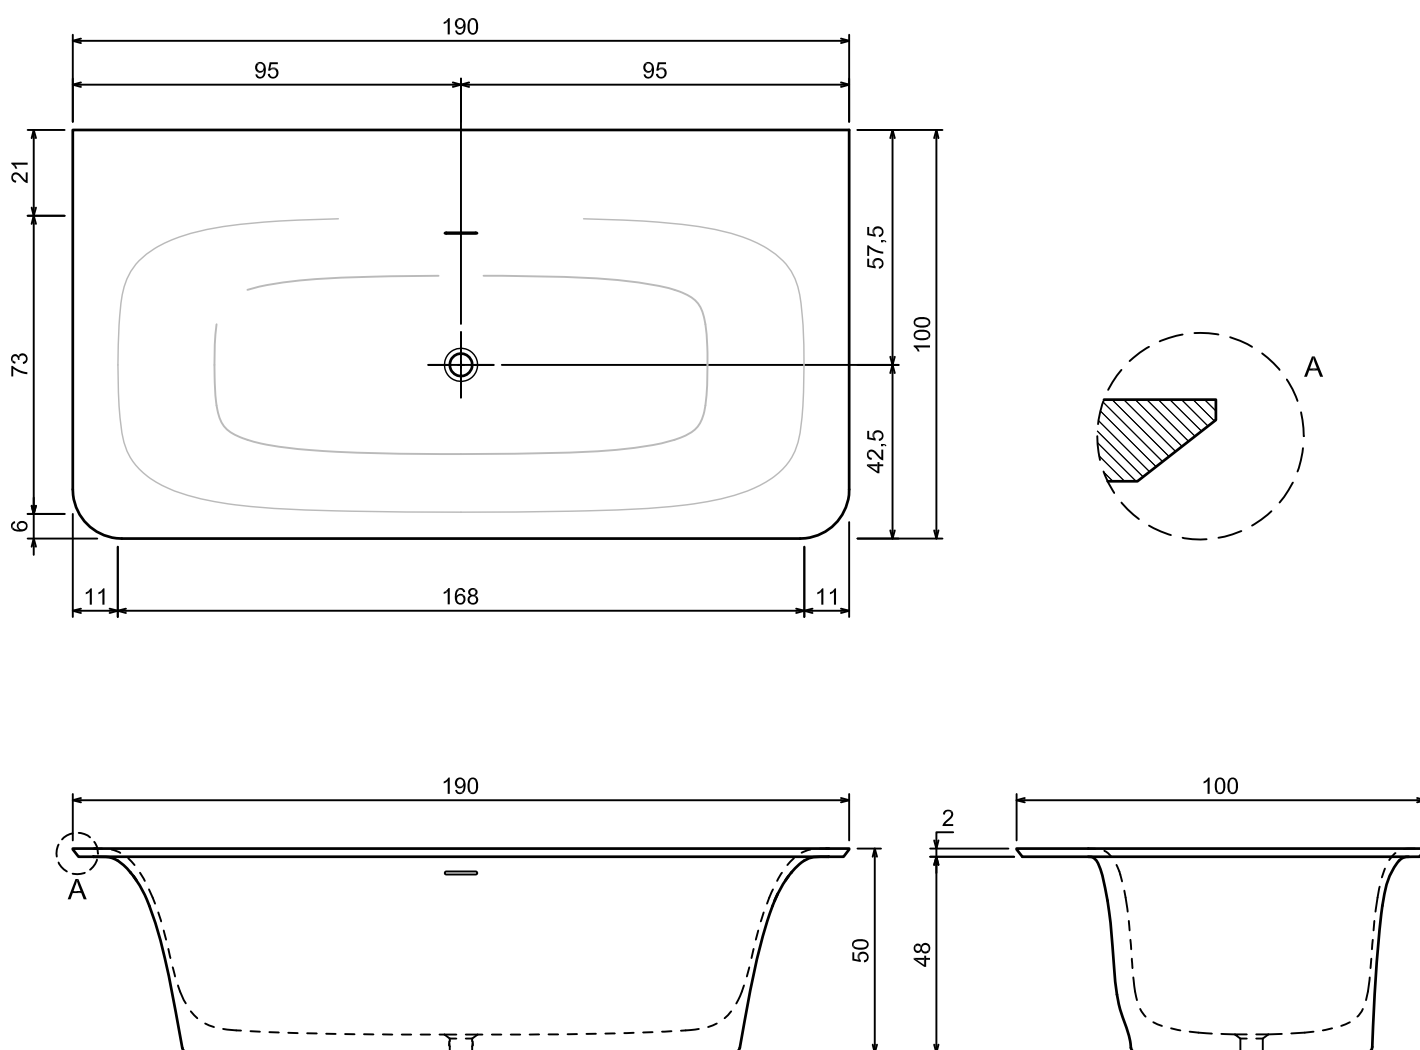

Troppo pieno / *Overflow*: SI / YES

Portata / *Flow rate*: l/s 0,64

Peso lordo / *Gross weight*: kg 186 ca.

Peso netto / *Net weight*: kg 136 ca.

Dimensioni imballo / *Packing dimensions*: cm 197x107x68

Capacità* / *Capacity**: l 290 ca.

*Considerando il limite di capienza al troppopieno / *Considering the capacity of water to the overflow*