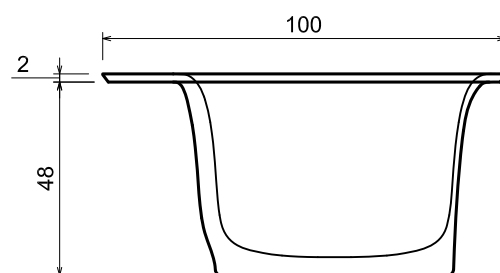

Troppo pieno / *Overflow*: SI / YES

Portata / *Flow rate*: l/s 0,64

Peso lordo / *Gross weight*: kg 180 ca.

Peso netto / *Net weight*: kg 130 ca.

Dimensioni imballo / *Packing dimensions*: cm 197x107x68

Capacità* / *Capacity**: l 290 ca.

*Considerando il limite di capienza al troppopieno / *Considering the capacity of water to the overflow*

Troppo pieno / *Overflow*: SI / YES

Portata / *Flow rate*: l/s 0,64

Peso lordo / *Gross weight*: kg 253 ca.