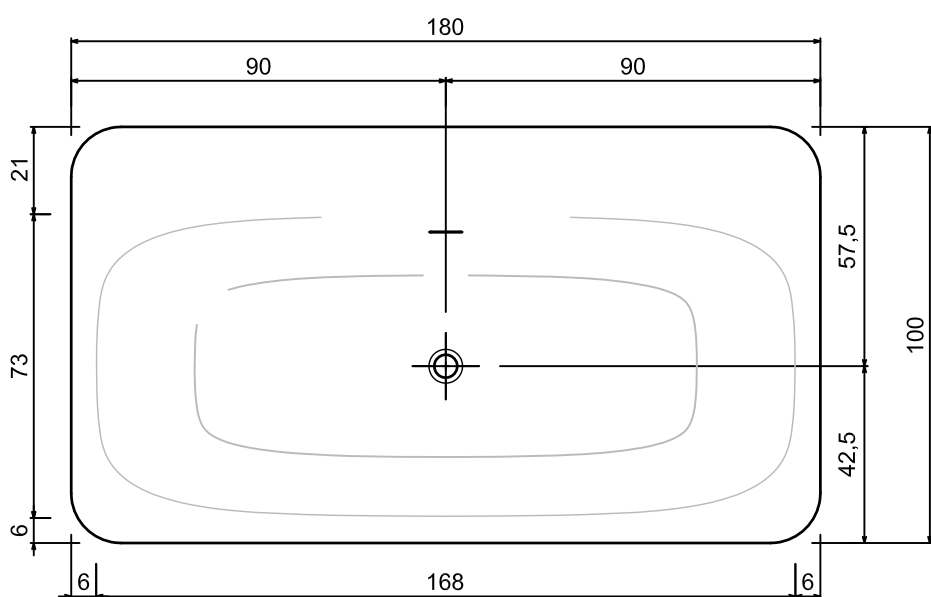

Troppo pieno / *Overflow*: SI / YES

Portata / *Flow rate*: l/s 0,64

Peso lordo / *Gross weight*: kg 182 ca.

Peso netto / *Net weight*: kg 132 ca.

Dimensioni imballo / *Packing dimensions*: cm 197x107x68

Capacità* / *Capacity**: l 290 ca.

*Considerando il limite di capienza al troppopieno / *Considering the capacity of water to the overflow*