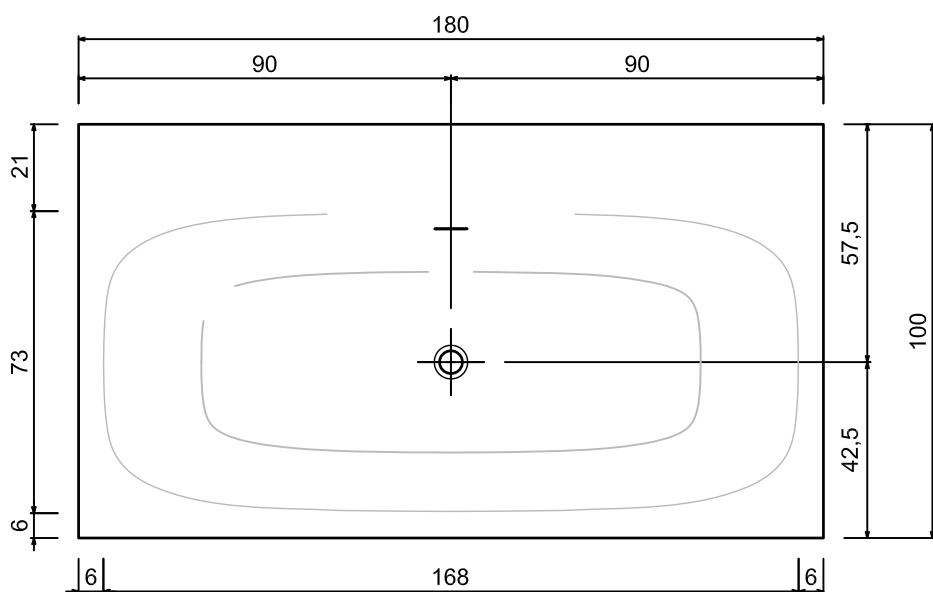

Troppo pieno / *Overflow*: SI / YES

Portata / *Flow rate*: l/s 0,64

Peso lordo / *Gross weight*: kg 182 ca.

Peso netto / *Net weight*: kg 132 ca.

Dimensioni imballo / *Packing dimensions*: cm 197x107x68

Capacità* / *Capacity**: l 290 ca.

*Considerando il limite di capienza al troppopieno / *Considering the capacity of water to the overflow*