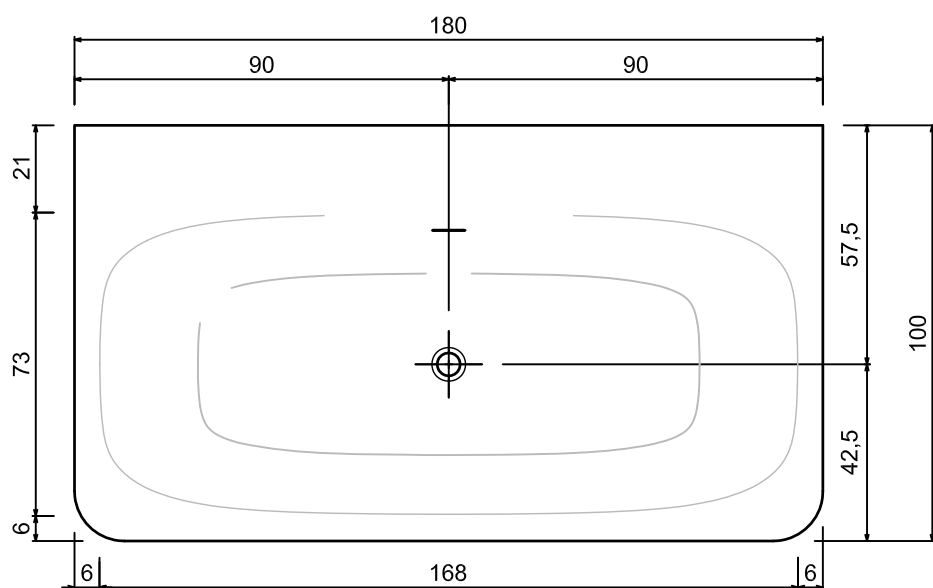

Troppo pieno / *Overflow*: SI / YES

Portata / *Flow rate*: l/s 0,64

Peso lordo / *Gross weight*: kg 182 ca.

Peso netto / *Net weight*: kg 132 ca.

Dimensioni imballo / *Packing dimensions*: cm 197x107x68

Capacità* / *Capacity**: l 290 ca.

*Considerando il limite di capienza al troppopieno / *Considering the capacity of water to the overflow*