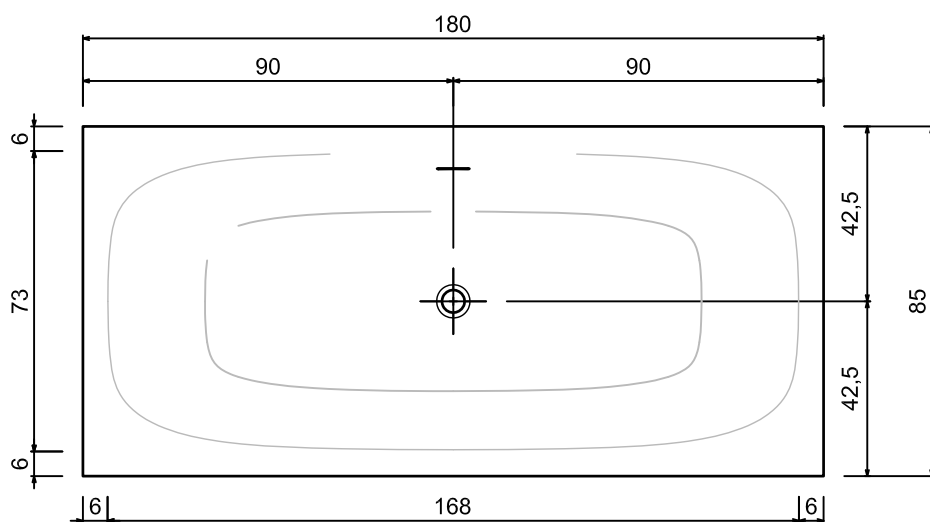

Troppo pieno / *Overflow*: SI / YES

Portata / *Flow rate*: l/s 0,64

Peso lordo / *Gross weight*: kg 191 ca.

Peso netto / *Net weight*: kg 141 ca.

Dimensioni imballo / *Packing dimensions*: cm 197x107x68

Capacità* / *Capacity**: l 290 ca.

*Considerando il limite di capienza al troppopieno / *Considering the capacity of water to the overflow*