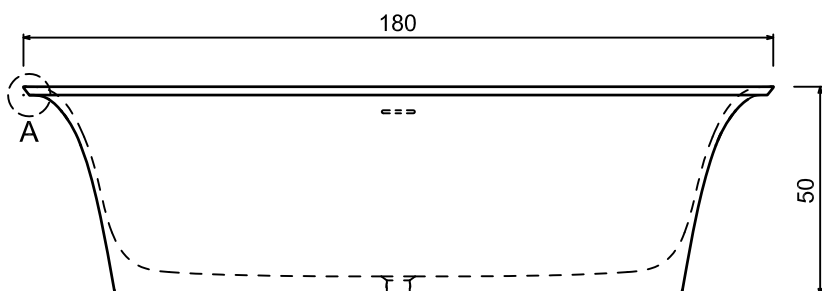

Troppo pieno / *Overflow*: SI / YES

Portata / *Flow rate*: l/s 0,64

Peso lordo / *Gross weight*: kg 173 ca.

Peso netto / *Net weight*: kg 123 ca.

Dimensioni imballo / *Packing dimensions*: cm 197x107x68

Capacità* / *Capacity**: l 290 ca.

*Considerando il limite di capienza al troppopieno / *Considering the capacity of water to the overflow*