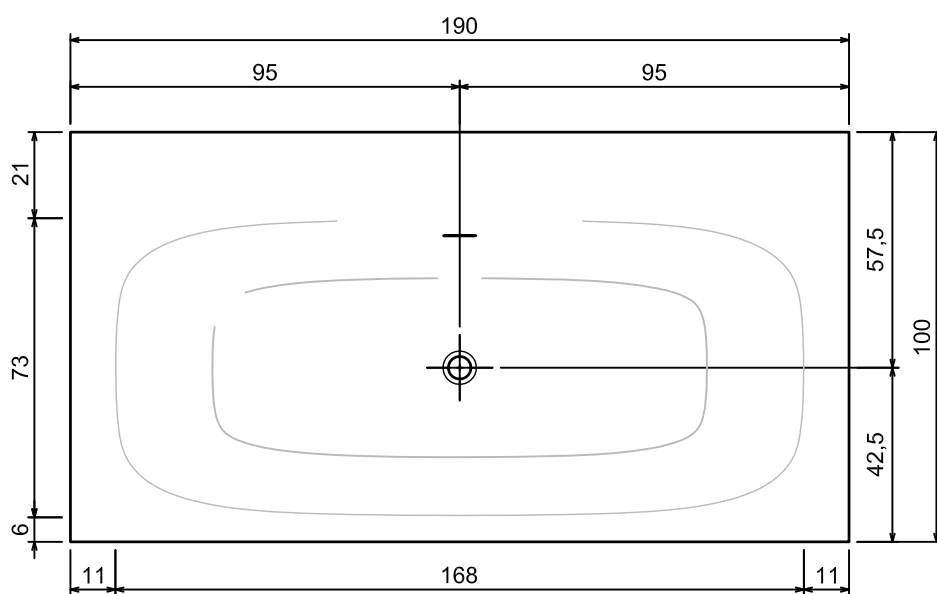

Troppo pieno / *Overflow*: SI / YES

Portata / *Flow rate*: l/s 0,64

Peso lordo / *Gross weight*: kg 253 ca.

Peso netto / *Net weight*: kg 203 ca.

Dimensioni imballo / *Packing dimensions*: cm 197x107x68

Capacità* / *Capacity**: l 290 ca.

*Considerando il limite di capienza al troppopieno / *Considering the capacity of water to the overflow*