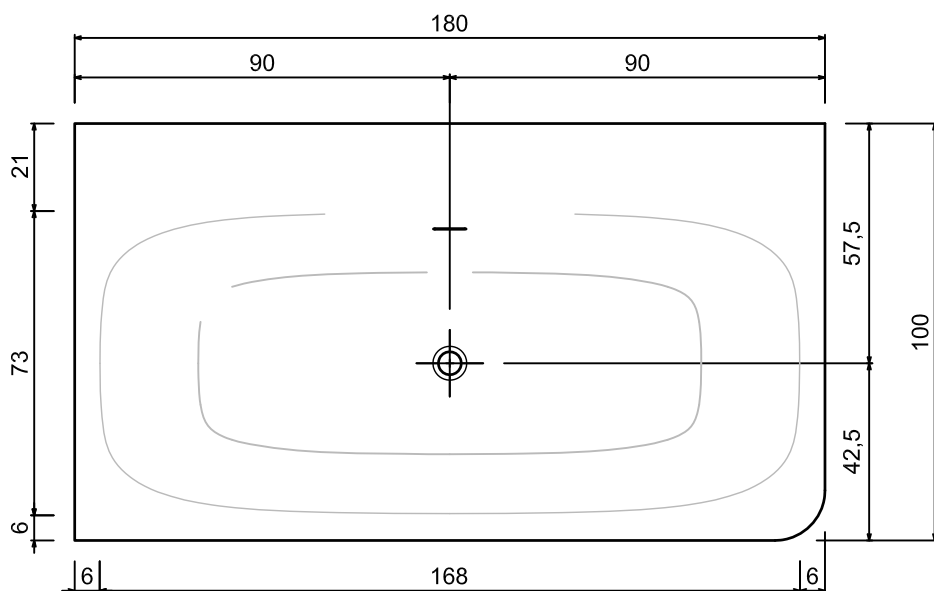

Troppo pieno / *Overflow*: SI / YES

Portata / *Flow rate*: l/s 0,64

Peso lordo / *Gross weight*: kg 182 ca.

Peso netto / *Net weight*: kg 132 ca.

Dimensioni imballo / *Packing dimensions*: cm 197x107x68

Capacità* / *Capacity**: l 290 ca.

*Considerando il limite di capienza al troppopieno / *Considering the capacity of water to the overflow*