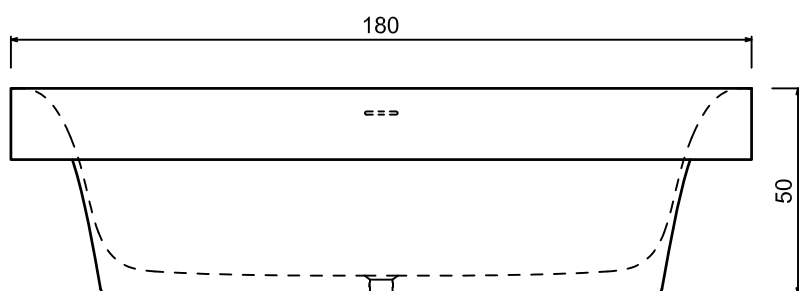

Troppo pieno / *Overflow*: SI / YES

Portata / *Flow rate*: l/s 0,64

Peso lordo / *Gross weight*: kg 202 ca.

Peso netto / *Net weight*: kg 152 ca.

Dimensioni imballo / *Packing dimensions*: cm 197x107x68

Capacità* / *Capacity**: l 290 ca.

*Considerando il limite di capienza al troppopieno / *Considering the capacity of water to the overflow*