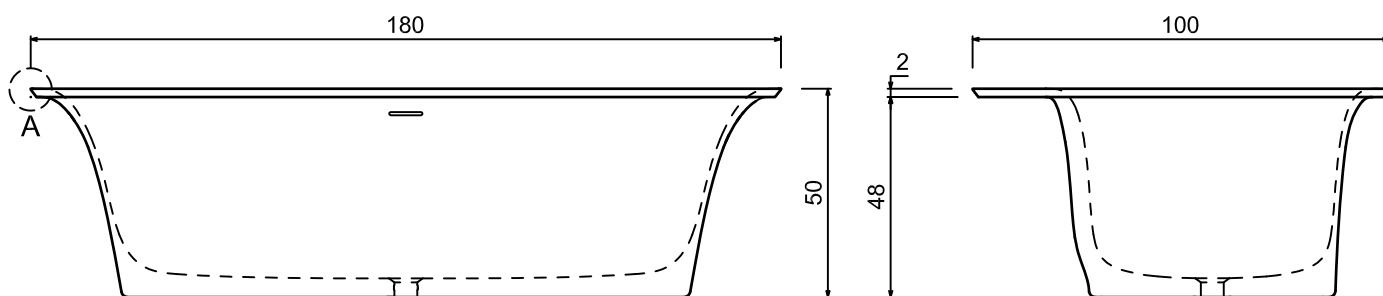

Troppo pieno / *Overflow*: SI / YES

Portata / *Flow rate*: l/s 0,64

Peso lordo / *Gross weight*: kg 182 ca.

Peso netto / *Net weight*: kg 132 ca.

Dimensioni imballo / *Packing dimensions*: cm 197x107x68

Capacità* / *Capacity**: l 290 ca.

*Considerando il limite di capienza al troppopieno / *Considering the capacity of water to the overflow*