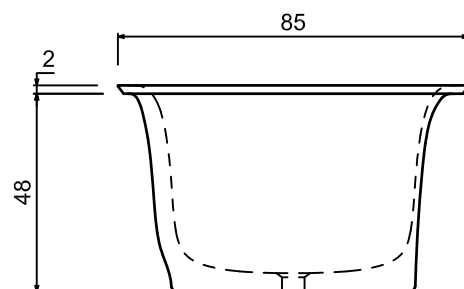

Troppo pieno / *Overflow*: SI / YES

Portata / *Flow rate*: l/s 0,64

Peso lordo / *Gross weight*: kg 173 ca.

Peso netto / *Net weight*: kg 123 ca.

Dimensioni imballo / *Packing dimensions*: cm 197x107x68

Capacità* / *Capacity**: l 290 ca.

*Considerando il limite di capienza al troppopieno / *Considering the capacity of water to the overflow*