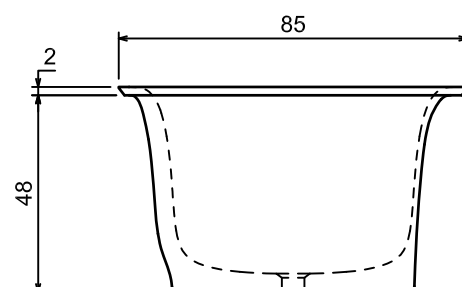

Troppo pieno / *Overflow*: SI / YES

Portata / *Flow rate*: l/s 0,64

Peso lordo / *Gross weight*: kg 176 ca.

Peso netto / *Net weight*: kg 126 ca.

Dimensioni imballo / *Packing dimensions*: cm 197x107x68

Capacità* / *Capacity**: l 290 ca.

*Considerando il limite di capienza al troppopieno / *Considering the capacity of water to the overflow*