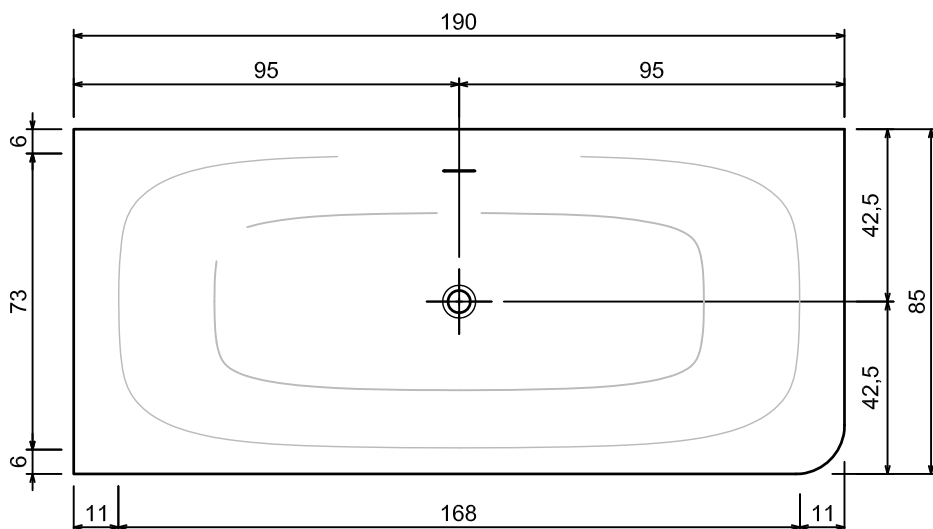

*Considerando il limite di capienza al troppopieno / *Considering the capacity of water to the overflow*

Troppo pieno / *Overflow*: SI / YES

Portata / *Flow rate*: l/s 0,64

Peso lordo / *Gross weight*: kg 176 ca.

Versione DX - *Right Version*

Versione SX - *Left Version*

Troppo pieno / *Overflow*: SI / YES

Portata / *Flow rate*: l/s 0,64

Peso lordo / *Gross weight*: kg 176 ca.

Peso netto / *Net weight*: kg 126 ca.

Dimensioni imballo / *Packing dimensions*: cm 197x107x68