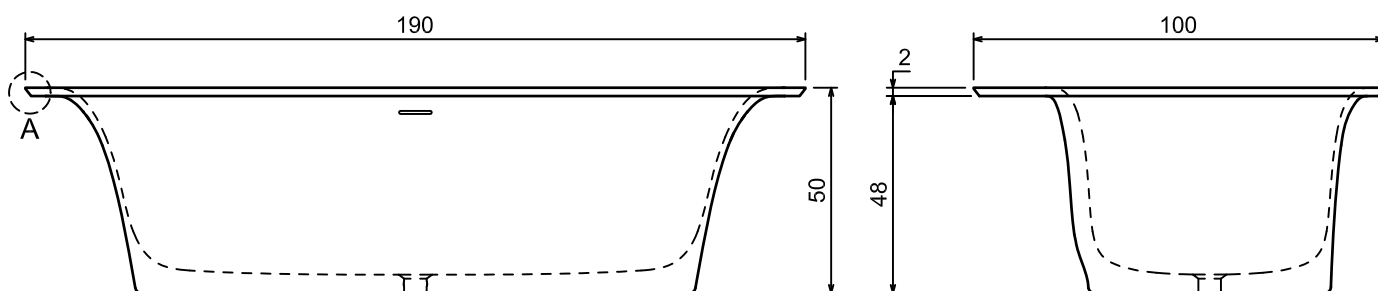

*Considerando il limite di capienza al troppopieno / *Considering the capacity of water to the overflow*

Troppo pieno / *Overflow*: SI / YES

Portata / *Flow rate*: l/s 0,64

Peso lordo / *Gross weight*: kg 186 ca.

Versione DX - *Right Version*

Versione SX - *Left Version*

Troppo pieno / *Overflow*: SI / YES

Portata / *Flow rate*: l/s 0,64

Peso lordo / *Gross weight*: kg 186 ca.

Peso netto / *Net weight*: kg 136 ca.

Dimensioni imballo / *Packing dimensions*: cm 197x107x68