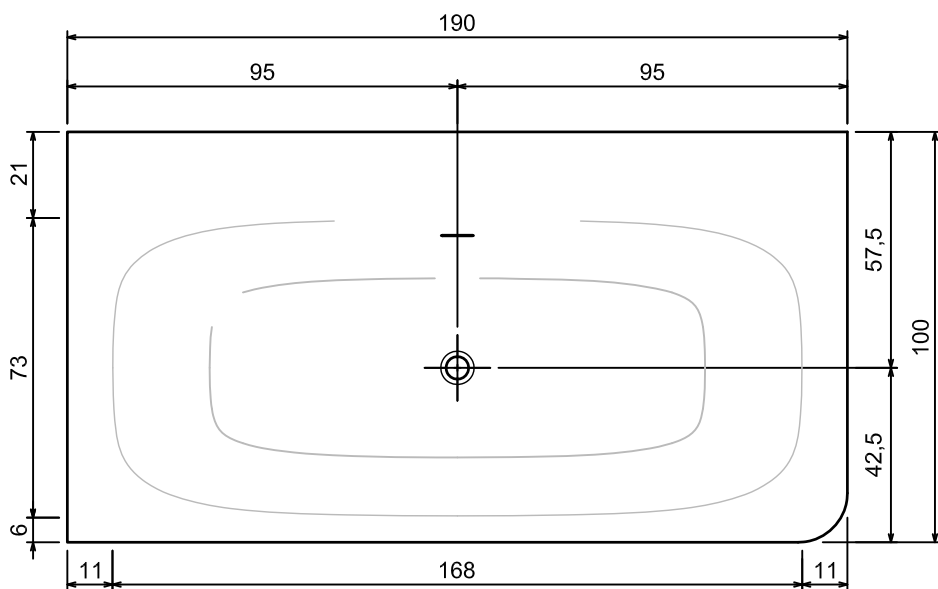

Troppo pieno / *Overflow*: SI / YES

Portata / *Flow rate*: l/s 0,64

Peso lordo / *Gross weight*: kg 186 ca.

Peso netto / *Net weight*: kg 136 ca.

Dimensioni imballo / *Packing dimensions*: cm 197x107x68

Capacità* / *Capacity**: l 290 ca.

*Considerando il limite di capienza al troppopieno / *Considering the capacity of water to the overflow*

Troppo pieno / *Overflow*: SI / YES

Portata / *Flow rate*: l/s 0,64

Peso lordo / *Gross weight*: kg 186 ca.

Peso netto / *Net weight*: kg 136 ca.

Dimensioni imballo / *Packing dimensions*: cm 197x107x68

Capacità* / *Capacity**: l 290 ca.

*Considerando il limite di capienza al troppopieno / *Considering the capacity of water to the overflow*

Versione DX - *Right Version*

Versione SX - *Left Version*

Troppo pieno / *Overflow*: SI / YES

Portata / *Flow rate*: l/s 0,64

Peso lordo / *Gross weight*: kg 186 ca.

Peso netto / *Net weight*: kg 136 ca.

Dimensioni imballo / *Packing dimensions*: cm 197x107x68