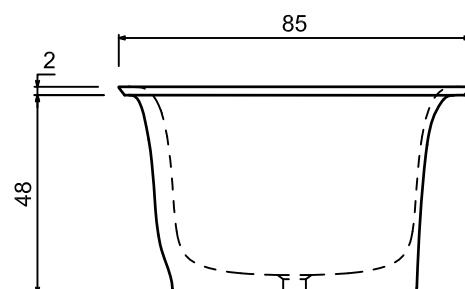

Troppo pieno / *Overflow*: SI / YES

Portata / *Flow rate*: l/s 0,64

Peso lordo / *Gross weight*: kg 173 ca.

Peso netto / *Net weight*: kg 123 ca.

Dimensioni imballo / *Packing dimensions*: cm 197x107x68

Capacità* / *Capacity**: l 290 ca.

*Considerando il limite di capienza al troppopieno / *Considering the capacity of water to the overflow*