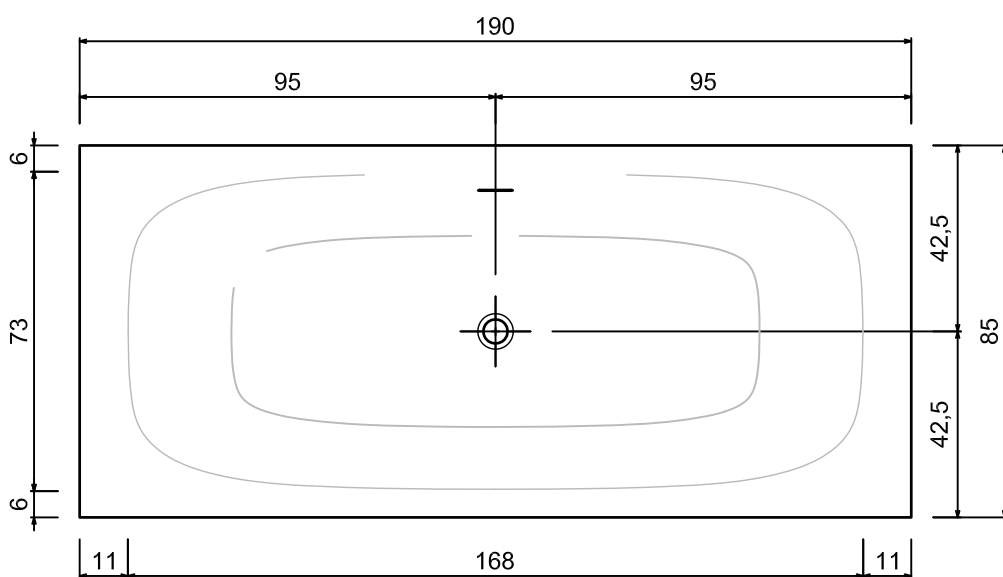

Troppo pieno / *Overflow*: SI / YES

Portata / *Flow rate*: l/s 0,64

Peso lordo / *Gross weight*: kg 238 ca.

Peso netto / *Net weight*: kg 188 ca.

Dimensioni imballo / *Packing dimensions*: cm 197x107x68

Capacità* / *Capacity**: l 290 ca.

*Considerando il limite di capienza al troppopieno / *Considering the capacity of water to the overflow*