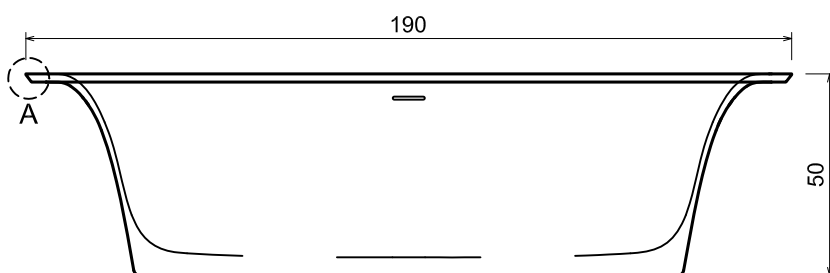

Troppo pieno / *Overflow*: SI / YES

Portata / *Flow rate*: l/s 0,64

Peso lordo / *Gross weight*: kg 180 ca.

Peso netto / *Net weight*: kg 130 ca.

Dimensioni imballo / *Packing dimensions*: cm 197x107x68

Capacità* / *Capacity**: l 290 ca.

*Considerando il limite di capienza al troppopieno / *Considering the capacity of water to the overflow*

Troppo pieno / *Overflow*: SI / YES

Portata / *Flow rate*: l/s 0,64

Peso lordo / *Gross weight*: kg 253 ca.