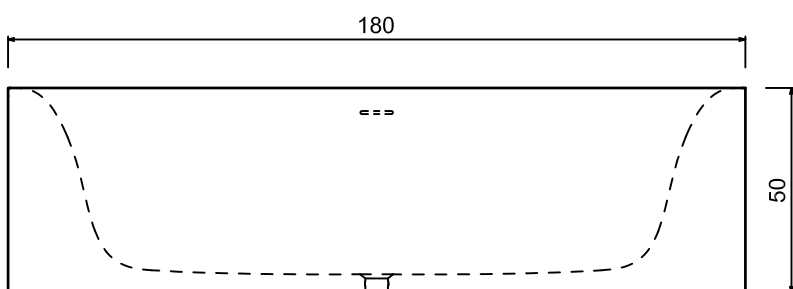

Troppo pieno / *Overflow*: SI / YES

Portata / *Flow rate*: l/s 0,64

Peso lordo / *Gross weight*: kg 246 ca.

Peso netto / *Net weight*: kg 196 ca.

Dimensioni imballo / *Packing dimensions*: cm 197x107x68

Capacità* / *Capacity**: l 290 ca.

*Considerando il limite di capienza al troppopieno / *Considering the capacity of water to the overflow*