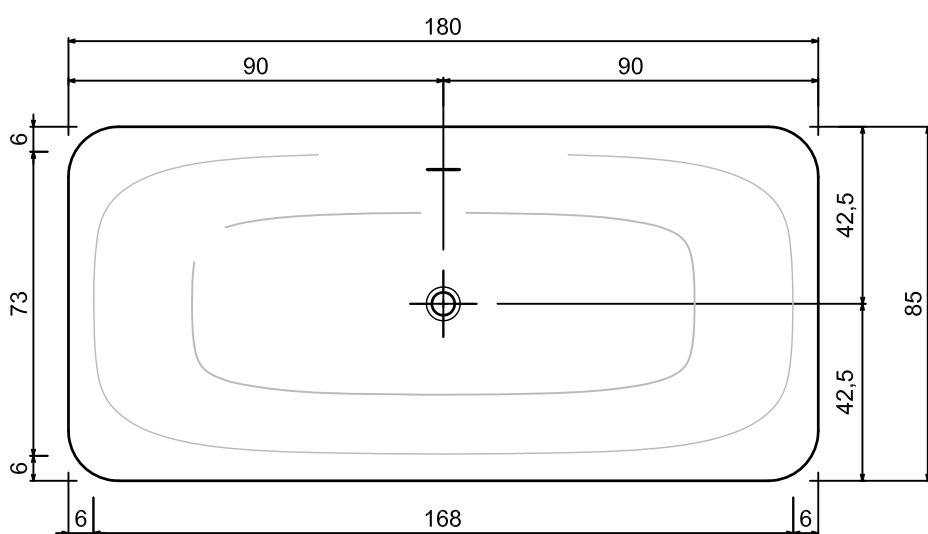

Troppo pieno / *Overflow*: SI / YES

Portata / *Flow rate*: l/s 0,64

Peso lordo / *Gross weight*: kg 173 ca.

Peso netto / *Net weight*: kg 123 ca.

Dimensioni imballo / *Packing dimensions*: cm 197x107x68

Capacità* / *Capacity**: l 290 ca.

*Considerando il limite di capienza al troppopieno / *Considering the capacity of water to the overflow*