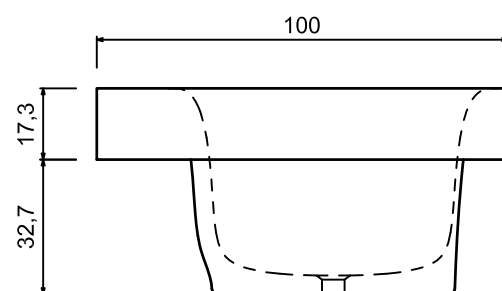

Troppo pieno / *Overflow*: SI / YES

Portata / *Flow rate*: l/s 0,64

Peso lordo / *Gross weight*: kg 202 ca.

Peso netto / *Net weight*: kg 152 ca.

Dimensioni imballo / *Packing dimensions*: cm 197x107x68

Capacità* / *Capacity**: l 290 ca.

*Considerando il limite di capienza al troppopieno / *Considering the capacity of water to the overflow*