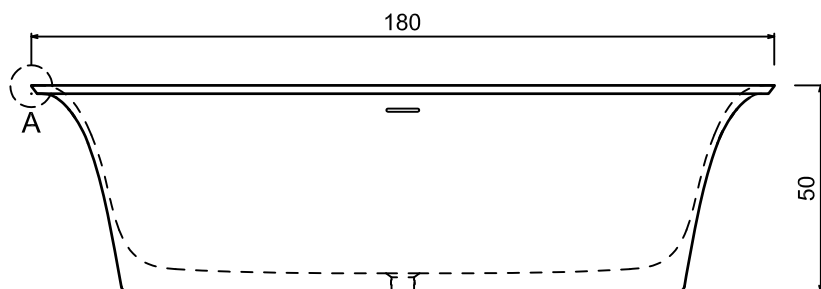

Troppo pieno / *Overflow*: SI / YES

Portata / *Flow rate*: l/s 0,64

Peso lordo / *Gross weight*: kg 173 ca.

Peso netto / *Net weight*: kg 123 ca.

Dimensioni imballo / *Packing dimensions*: cm 197x107x68

Capacità* / *Capacity**: l 290 ca.

*Considerando il limite di capienza al troppopieno / *Considering the capacity of water to the overflow*