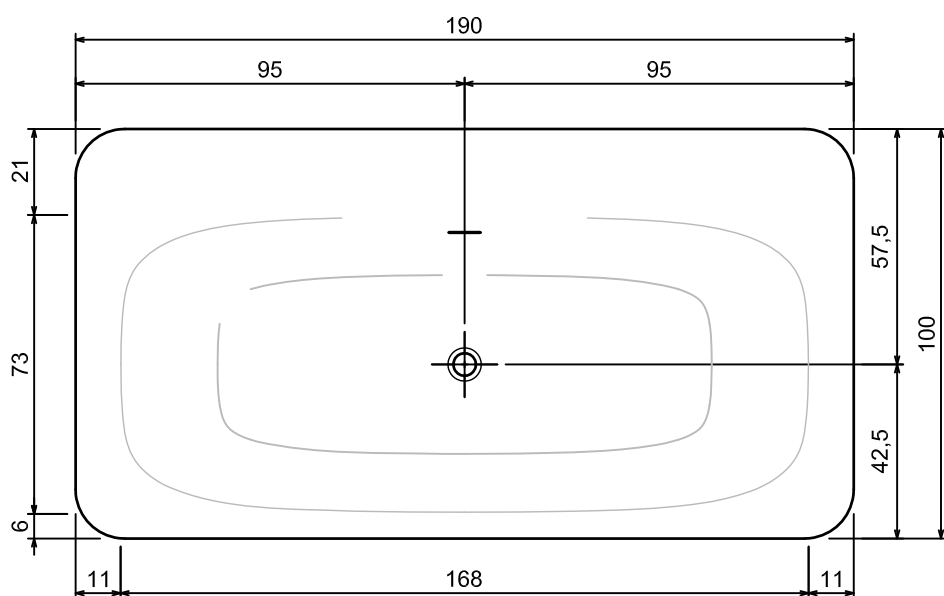

Peso netto / *Net weight*: kg 136 ca.

Dimensioni imballo / *Packing dimensions*: cm 197x107x68

Capacità* / *Capacity**: l 290 ca.

*Considerando il limite di capienza al troppopieno / *Considering the capacity of water to the overflow*

Versione DX - *Right Version*

Versione SX - *Left Version*

Troppo pieno / *Overflow*: SI / YES

Portata / *Flow rate*: l/s 0,64

Peso lordo / *Gross weight*: kg 186 ca.

Peso netto / *Net weight*: kg 136 ca.

Dimensioni imballo / *Packing dimensions*: cm 197x107x68

Capacità* / *Capacity**: l 290 ca.

*Considerando il limite di capienza al troppopieno / *Considering the capacity of water to the overflow*

Troppo pieno / *Overflow*: SI / YES

Portata / *Flow rate*: l/s 0,64

Peso lordo / *Gross weight*: kg 186 ca.

Peso netto / *Net weight*: kg 136 ca.

Dimensioni imballo / *Packing dimensions*: cm 197x107x68

Capacità* / *Capacity**: l 290 ca.

*Considerando il limite di capienza al troppopieno / *Considering the capacity of water to the overflow*