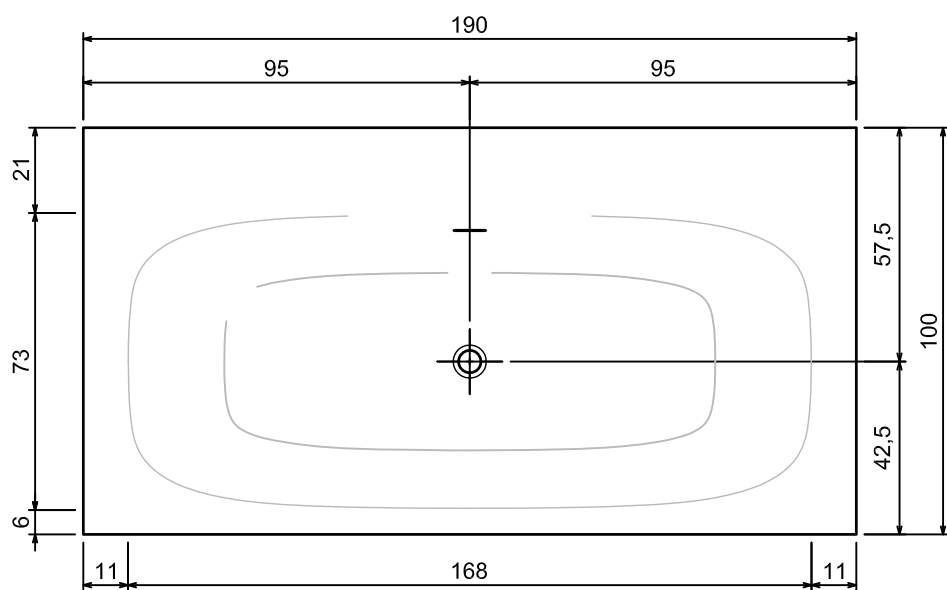

Troppo pieno / *Overflow*: SI / YES

Portata / *Flow rate*: l/s 0,64

Peso lordo / *Gross weight*: kg 186 ca.

Peso netto / *Net weight*: kg 136 ca.

Dimensioni imballo / *Packing dimensions*: cm 197x107x68

Capacità* / *Capacity**: l 290 ca.

*Considerando il limite di capienza al troppopieno / *Considering the capacity of water to the overflow*

Troppo pieno / *Overflow*: SI / YES

Portata / *Flow rate*: l/s 0,64

Peso lordo / *Gross weight*: kg 186 ca.

Peso netto / *Net weight*: kg 136 ca.

Dimensioni imballo / *Packing dimensions*: cm 197x107x68

Capacità* / *Capacity**: l 290 ca.

*Considerando il limite di capienza al troppopieno / *Considering the capacity of water to the overflow*

Versione DX - *Right Version*

Versione SX - *Left Version*

Troppo pieno / *Overflow*: SI / YES

Portata / *Flow rate*: l/s 0,64

Peso lordo / *Gross weight*: kg 186 ca.

Peso netto / *Net weight*: kg 136 ca.

Dimensioni imballo / *Packing dimensions*: cm 197x107x68