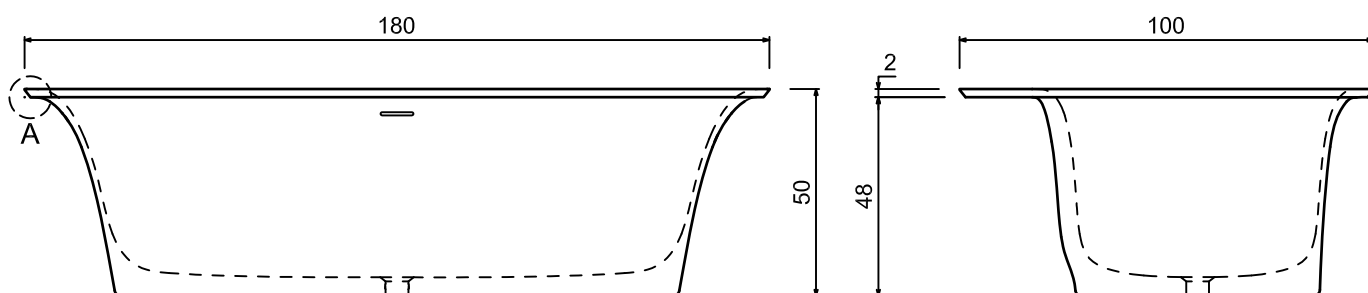

Troppo pieno / *Overflow*: SI / YES

Portata / *Flow rate*: l/s 0,64

Peso lordo / *Gross weight*: kg 182 ca.

Peso netto / *Net weight*: kg 132 ca.

Dimensioni imballo / *Packing dimensions*: cm 197x107x68

Capacità* / *Capacity**: l 290 ca.

*Considerando il limite di capienza al troppopieno / *Considering the capacity of water to the overflow*