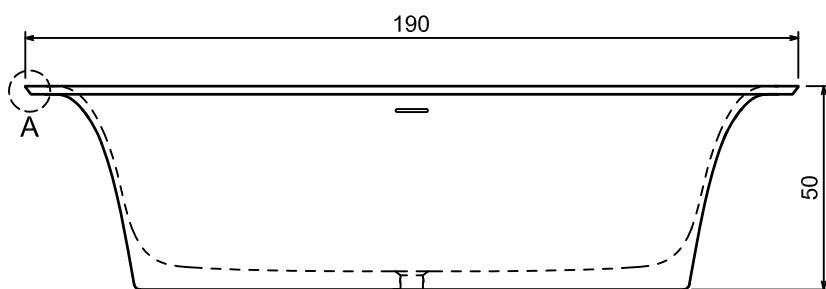

Troppo pieno / *Overflow*: SI / YES

Portata / *Flow rate*: l/s 0,64

Peso lordo / *Gross weight*: kg 186 ca.

Peso netto / *Net weight*: kg 136 ca.

Dimensioni imballo / *Packing dimensions*: cm 197x107x68

Capacità* / *Capacity**: l 290 ca.

*Considerando il limite di capienza al troppopieno / *Considering the capacity of water to the overflow*

Troppo pieno / *Overflow*: SI / YES

Portata / *Flow rate*: l/s 0,64

Peso lordo / *Gross weight*: kg 186 ca.