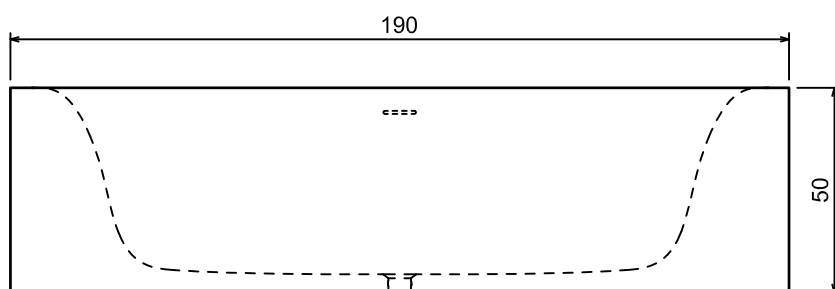

Troppo pieno / *Overflow*: SI / YES

Portata / *Flow rate*: l/s 0,64

Peso lordo / *Gross weight*: kg 253 ca.

Peso netto / *Net weight*: kg 203 ca.

Dimensioni imballo / *Packing dimensions*: cm 197x107x68

Capacità* / *Capacity**: l 290 ca.

*Considerando il limite di capienza al troppopieno / *Considering the capacity of water to the overflow*