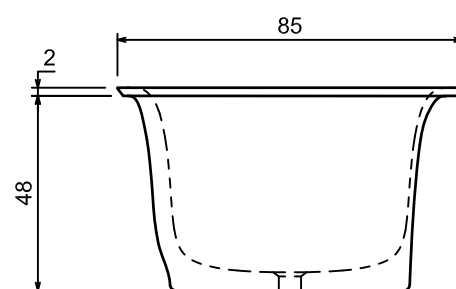

Troppo pieno / *Overflow*: SI / YES

Portata / *Flow rate*: l/s 0,64

Peso lordo / *Gross weight*: kg 176 ca.

Peso netto / *Net weight*: kg 126 ca.

Dimensioni imballo / *Packing dimensions*: cm 197x107x68

Capacità* / *Capacity**: l 290 ca.

*Considerando il limite di capienza al troppopieno / *Considering the capacity of water to the overflow*

Troppo pieno / *Overflow*: SI / YES

Portata / *Flow rate*: l/s 0,64

Peso lordo / *Gross weight*: kg 176 ca.

Peso netto / *Net weight*: kg 126 ca.

Dimensioni imballo / *Packing dimensions*: cm 197x107x68

Capacità* / *Capacity**: l 290 ca.

*Considerando il limite di capienza al troppopieno / *Considering the capacity of water to the overflow*

Versione DX - *Right Version*

Versione SX - *Left Version*

Troppo pieno / *Overflow*: SI / YES

Portata / *Flow rate*: l/s 0,64

Peso lordo / *Gross weight*: kg 176 ca.

Peso netto / *Net weight*: kg 126 ca.

Dimensioni imballo / *Packing dimensions*: cm 197x107x68