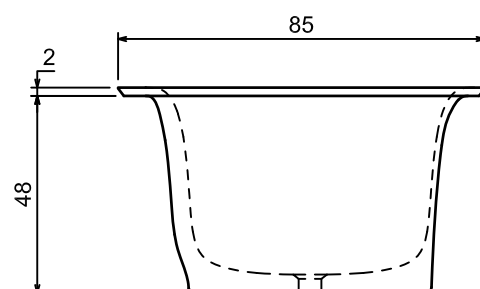

Troppo pieno / *Overflow*: SI / YES

Portata / *Flow rate*: l/s 0,64

Peso lordo / *Gross weight*: kg 176 ca.

Peso netto / *Net weight*: kg 126 ca.

Dimensioni imballo / *Packing dimensions*: cm 197x107x68

Capacità* / *Capacity**: l 290 ca.

*Considerando il limite di capienza al troppopieno / *Considering the capacity of water to the overflow*

Troppo pieno / *Overflow*: SI / YES

Portata / *Flow rate*: l/s 0,64

Peso lordo / *Gross weight*: kg 176 ca.