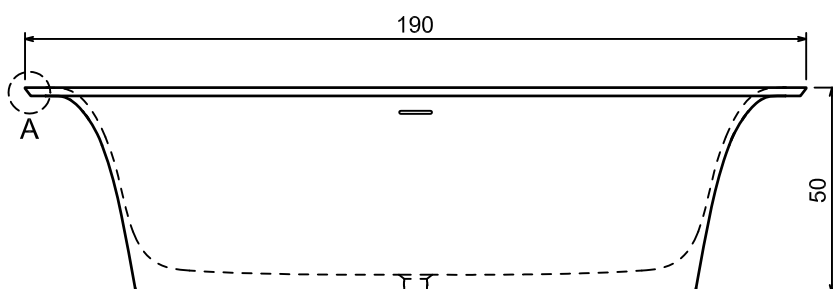

Troppo pieno / *Overflow*: SI / YES

Portata / *Flow rate*: l/s 0,64

Peso lordo / *Gross weight*: kg 176 ca.

Peso netto / *Net weight*: kg 126 ca.

Dimensioni imballo / *Packing dimensions*: cm 197x107x68

Capacità* / *Capacity**: l 290 ca.

*Considerando il limite di capienza al troppopieno / *Considering the capacity of water to the overflow*