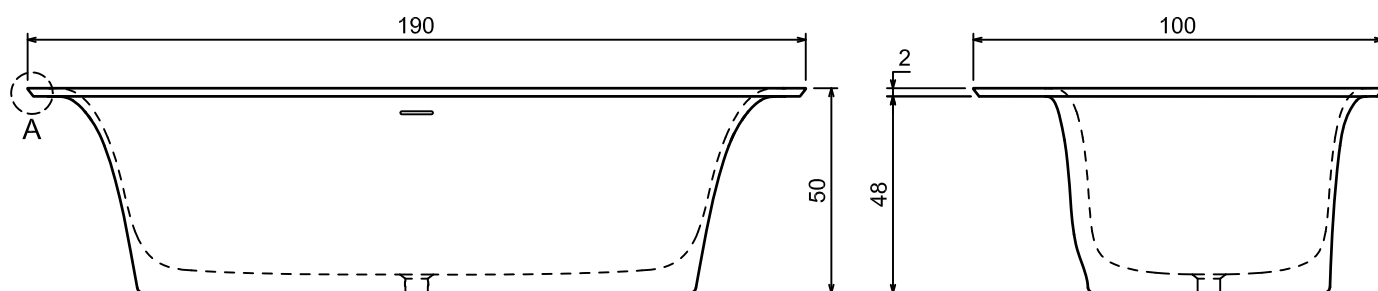

Troppo pieno / *Overflow*: SI / YES

Portata / *Flow rate*: l/s 0,64

Peso lordo / *Gross weight*: kg 186 ca.

Peso netto / *Net weight*: kg 136 ca.

Dimensioni imballo / *Packing dimensions*: cm 197x107x68

Capacità* / *Capacity**: l 290 ca.

*Considerando il limite di capienza al troppopieno / *Considering the capacity of water to the overflow*