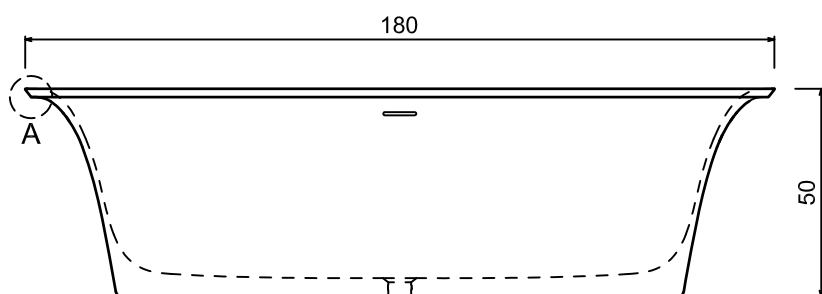

Troppo pieno / *Overflow*: SI / YES

Portata / *Flow rate*: l/s 0,64

Peso lordo / *Gross weight*: kg 182 ca.

Peso netto / *Net weight*: kg 132 ca.

Dimensioni imballo / *Packing dimensions*: cm 197x107x68

Capacità* / *Capacity**: l 290 ca.

*Considerando il limite di capienza al troppopieno / *Considering the capacity of water to the overflow*