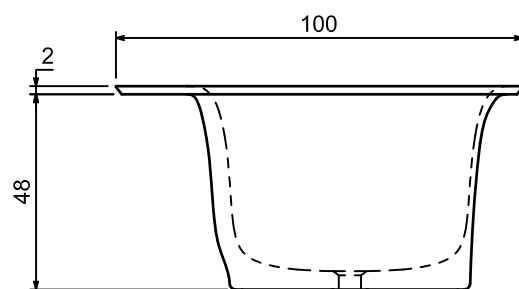

Troppo pieno / *Overflow*: SI / YES

Portata / *Flow rate*: l/s 0,64

Peso lordo / *Gross weight*: kg 186 ca.

Peso netto / *Net weight*: kg 136 ca.

Dimensioni imballo / *Packing dimensions*: cm 197x107x68

Capacità* / *Capacity**: l 290 ca.

*Considerando il limite di capienza al troppopieno / *Considering the capacity of water to the overflow*

Troppo pieno / *Overflow*: SI / YES

Portata / *Flow rate*: l/s 0,64

Peso lordo / *Gross weight*: kg 186 ca.