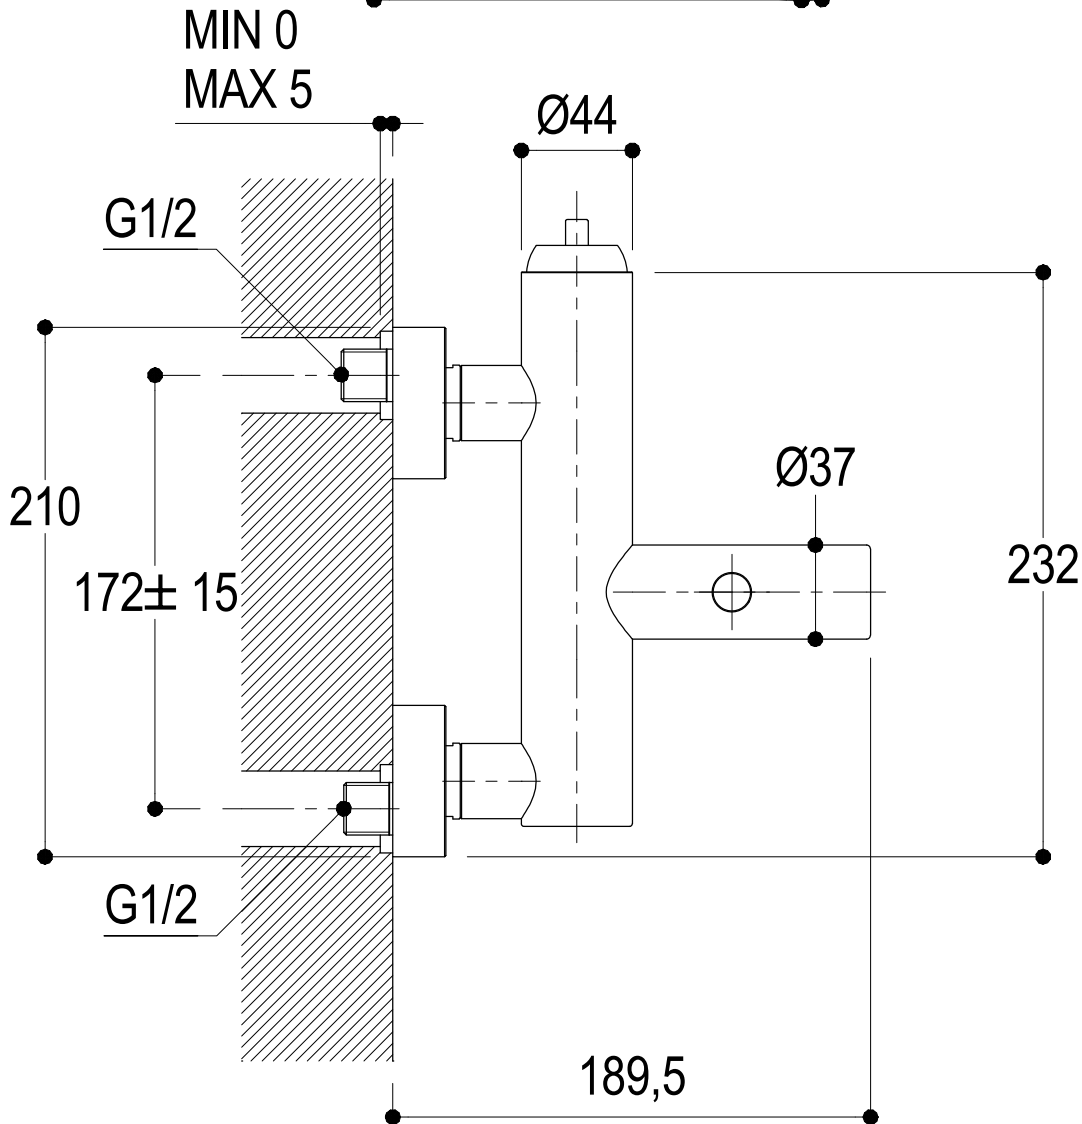

Vista ISO

SERIE HAPTIC

CODICE PR43EL201

DATA EMISSIONE 27/02/2018

DENOMINAZIONE Miscelatore monocomando esterno per vasca
Outer single lever bath mixer

REVISIONE /
/

SCHEDA TECNICA / TECHNICAL DATA

RUBINETTERIE RITMONIO S.R.L. si riserva tutti i diritti connessi con il presente documento e con l'oggetto o la materia ivi rappresentati con divieto di riprodurlo, utilizzarlo o renderlo accessibile a terzi in assenza di previa autorizzazione. Disegno CAD non modificabile a mano