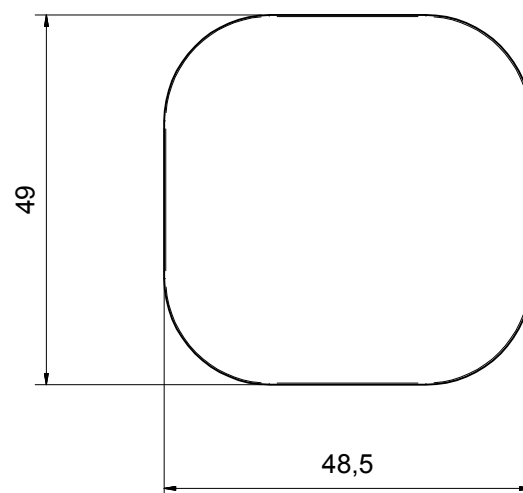

Ritmonio
Living a quality experience.
13019 VARALLO - (VC) - ITALY

SERIE TAORMINA

CODICE PR35ME001

DATA EMISSIONE 15/06/18

DENOMINAZIONE Comando senza leva
Handle without lever

REVISIONE _____