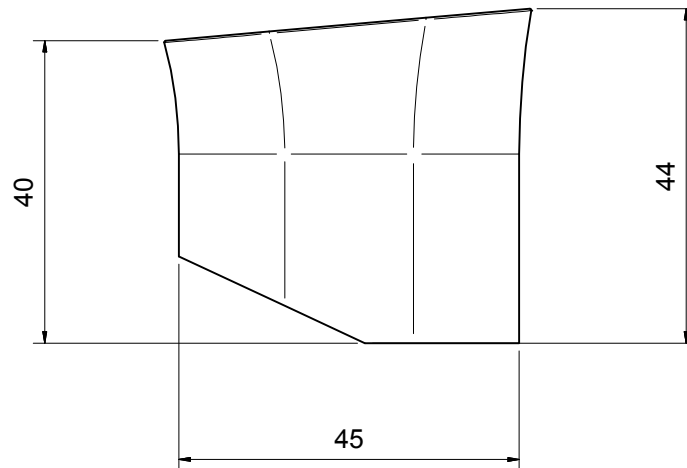

Ritmonio
Living a quality experience.
13019 VARALLO - (VC) - ITALY

SERIE TAORMINA

CODICE PR35ME001

DATA EMISSIONE 15/06/18

DENOMINAZIONE Comando senza leva
Handle without lever

REVISIONE _____