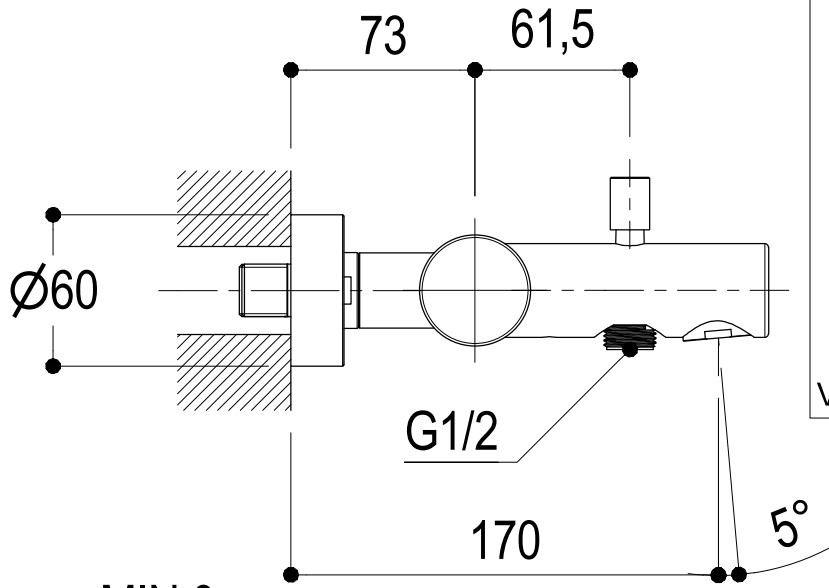

Vista ISO

SERIE HAPTIC

CODICE PR43EL201

DATA EMISSIONE 27/02/2018

DENOMINAZIONE Miscelatore monocomando esterno per vasca
Outer single lever bath mixer

REVISIONE /
/

SCHEDA TECNICA / TECHNICAL DATA

RUBINETTERIE RITMONIO S.R.L. si riserva tutti i diritti connessi con il presente documento e con l'oggetto o la materia ivi rappresentati con divieto di riprodurlo, utilizzarlo o renderlo accessibile a terzi in assenza di previa autorizzazione. Disegno CAD non modificabile a mano