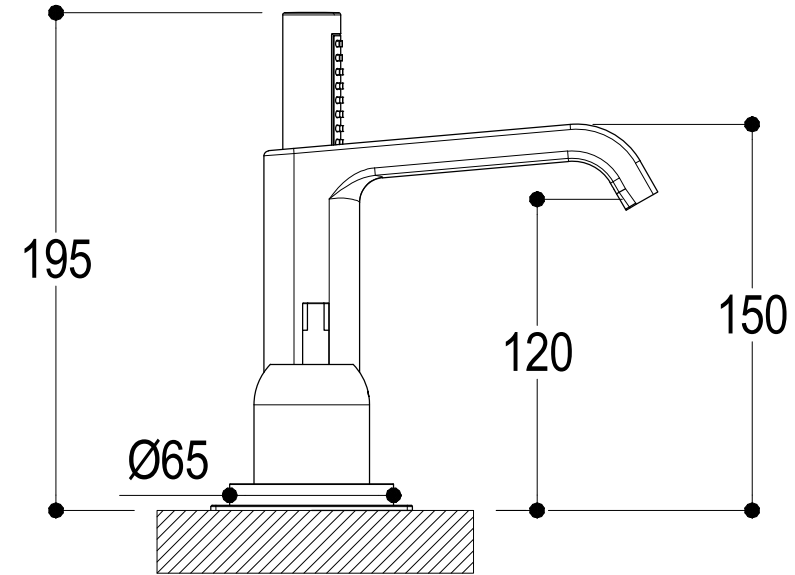

SCHEDA TECNICA / TECHNICAL DATA

Ritmonio
Living a quality experience.
13019 VARALLO - (VC) - ITALY

SERIE TAORMINA	CODICE PR35ES101	DATA EMISSIONE 11/04/2018
DENOMINAZIONE Gruppo per bordovasca Deck mounted bath group		REVISIONE /