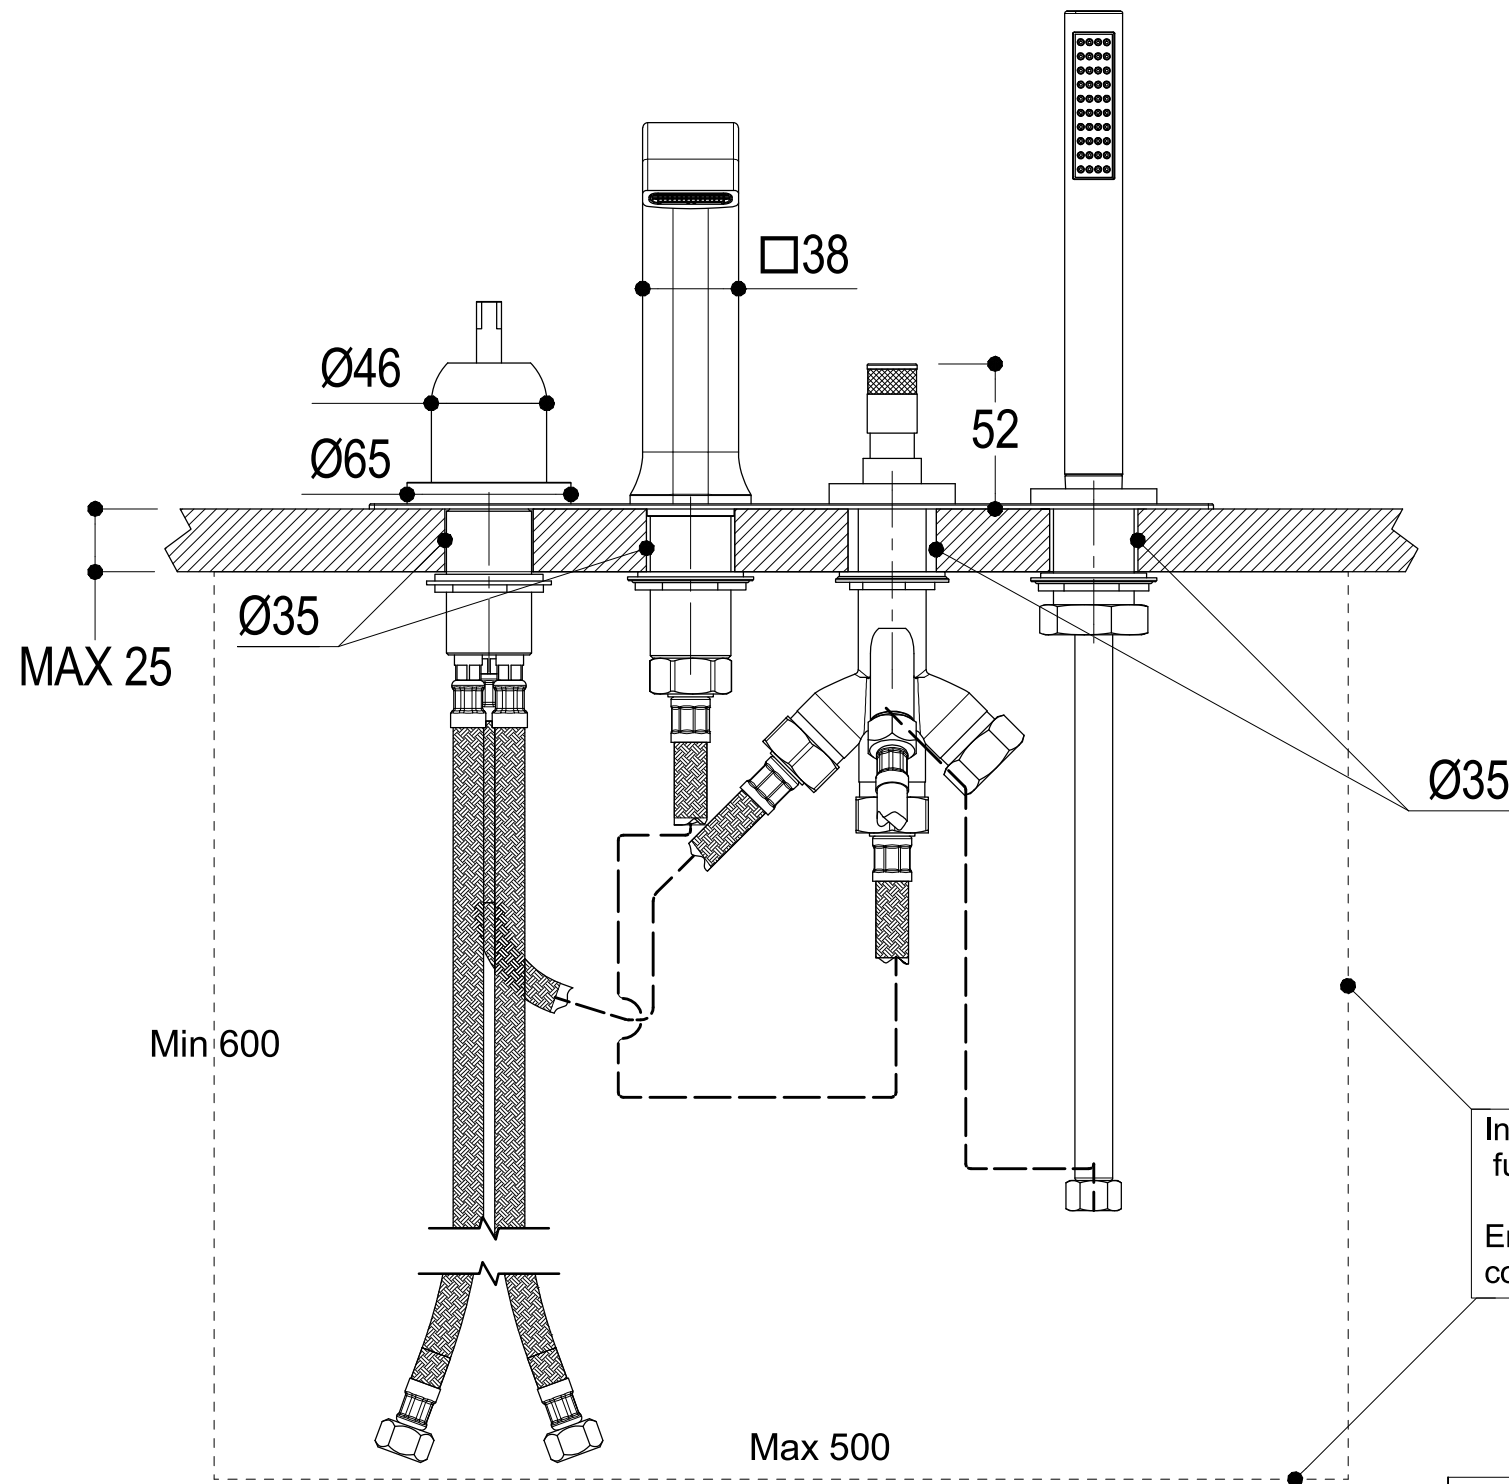

SCHEDA TECNICA / TECHNICAL DATA

Ritmonio
Living a quality experience.
13019 VARALLO - (VC) - ITALY

SERIE TAORMINA	CODICE PR35ES101	DATA EMISSIONE 11/04/2018
DENOMINAZIONE Gruppo per bordovasca Deck mounted bath group		REVISIONE /

Vista ISO

Ritmonio
Living a quality experience.
13019 VARALLO - (VC) - ITALY

SERIE TAORMINA

CODICE PR35MC001

DATA EMISSIONE 30/01/2018

DENOMINAZIONE Comando senza leva
Handle without lever

REVISIONE /
/