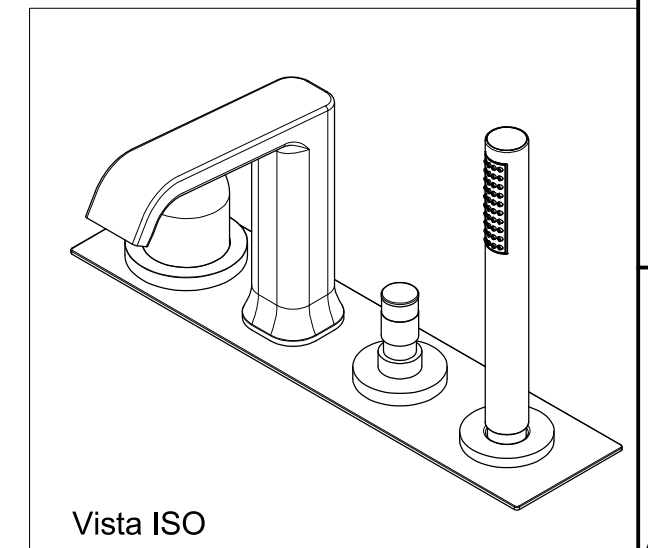

SCHEDA TECNICA / TECHNICAL DATA

Ritmonio
Living a quality experience.
13019 VARALLO - (VC) - ITALY

SERIE TAORMINA	CODICE PR35ES101	DATA EMISSIONE 11/04/2018
DENOMINAZIONE Gruppo per bordovasca Deck mounted bath group		REVISIONE /