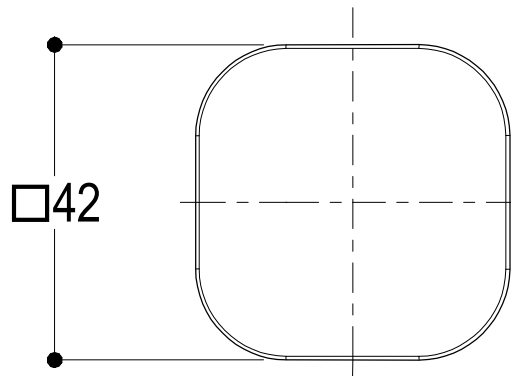

SCHEDA TECNICA / TECHNICAL DATA

RUBINETTERIE RITMONIO S.R.L. si riserva tutti i diritti connessi con il presente documento e con l'oggetto o la materia ivi rappresentati con divieto di riprodurlo, utilizzarlo o renderlo accessibile a terzi in assenza di previa autorizzazione. Disegno CAD non modificabile a mano

RUBINETTERIE RITMONIO S.R.L. will claim all rights related to the present document and with the object or subject represented therein with the prohibition of reproduction, use or disclosure to third parties without previous permission. The Cad plan is not alterable by hand

Ritmonio
Living a quality experience.
13019 VARALLO - (VC) - ITALY

SERIE TAORMINA

CODICE PR35MA001

DATA EMISSIONE 06/02/2018

DENOMINAZIONE Comando senza leva
Handle without lever

REVISIONE /
/