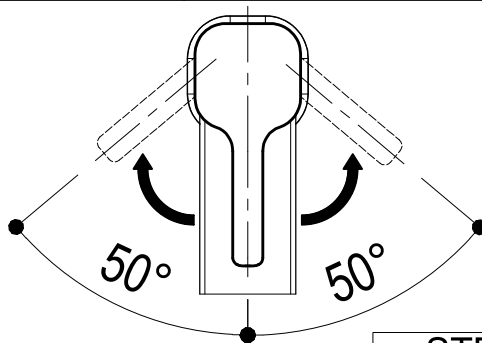

SCHEDA TECNICA / TECHNICAL DATA

RUBINETTERIE RITMONIO S.R.L. si riserva tutti i diritti connessi con il presente documento e con l'oggetto o la materia ivi rappresentati con divieto di riprodurlo, utilizzarlo o renderlo accessibile a terzi in assenza di previa autorizzazione. Disegno CAD non modificabile a mano

RUBINETTERIE RITMONIO S.R.L. will claim all rights related to the present document and with the object or subject represented therein with the prohibition of reproduction, use or disclosure to third parties without previous permission. The Cad plan is not alterable by hand

ECO+

STD

Vista ISO

Ritmonio
Living a quality experience.
13019 VARALLO - (VC) - ITALY

SERIE TAORMINA

CODICE PR35AU202

DATA EMISSIONE 05/02/2018

DENOMINAZIONE Miscelatore monocomando per lavabo
Single lever basin mixer

REVISIONE /
/