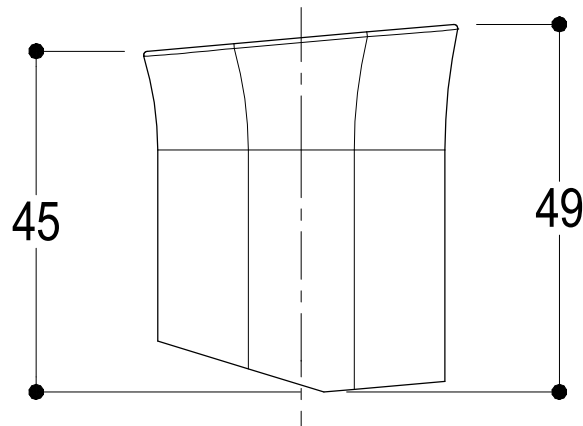

Vista ISO

Ritmonio
Living a quality experience.
13019 VARALLO - (VC) - ITALY

SERIE TAORMINA

CODICE PR35MA001

DATA EMISSIONE 06/02/2018

DENOMINAZIONE Comando senza leva
Handle without lever

REVISIONE /
/