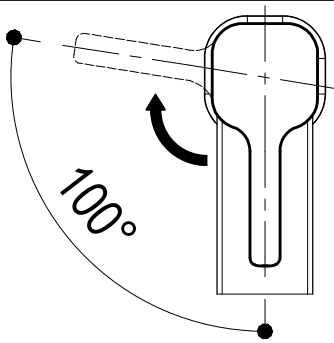

SCHEDA TECNICA / TECHNICAL DATA

RUBINETTERIE RITMONIO S.R.L. si riserva tutti i diritti connessi con il presente documento e con l'oggetto o la materia ivi rappresentati con divieto di riprodurlo, utilizzarlo o renderlo accessibile a terzi in assenza di previa autorizzazione. Disegno CAD non modificabile a mano

RUBINETTERIE RITMONIO S.R.L. will claim all rights related to the present document and with the object or subject represented therein with the prohibition of reproduction, use or disclosure to third parties without previous permission. The Cad plan is not alterable by hand