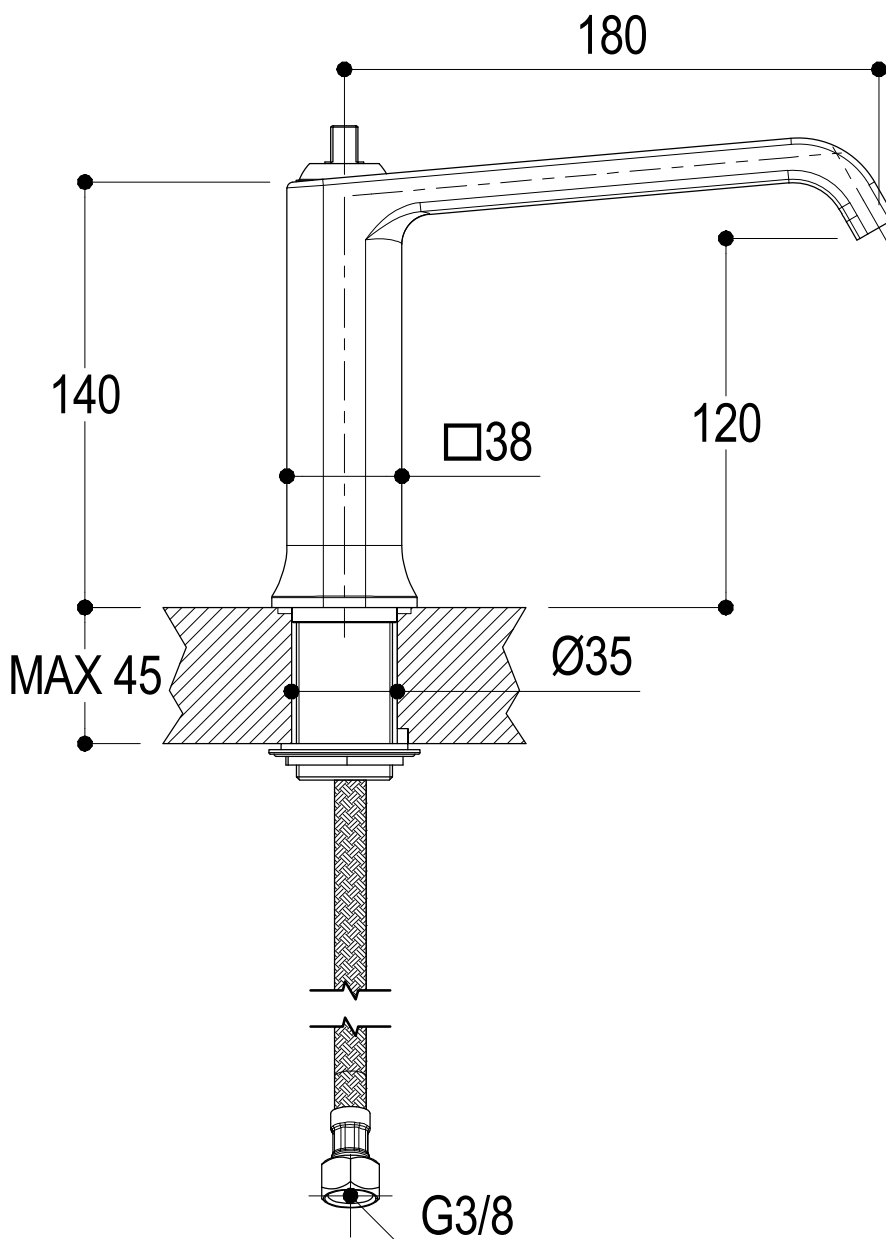

ECO+

STD

Vista ISO

Ritmonio
Living a quality experience.
13019 VARALLO - (VC) - ITALY

SERIE TAORMINA

CODICE PR35AU202

DATA EMISSIONE 05/02/2018

DENOMINAZIONE Miscelatore monocomando per lavabo
Single lever basin mixer