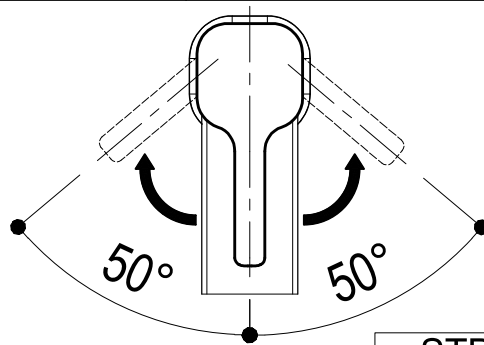

SCHEDA TECNICA / TECHNICAL DATA

RUBINETTERIE RITMONIO S.R.L. si riserva tutti i diritti connessi con il presente documento e con l'oggetto o la materia ivi rappresentati con divieto di riprodurlo, utilizzarlo o renderlo accessibile a terzi in assenza di previa autorizzazione. Disegno CAD non modificabile a mano

RUBINETTERIE RITMONIO S.R.L. will claim all rights related to the present document and with the object or subject represented therein with the prohibition of reproduction, use or disclosure to third parties without previous permission. The Cad plan is not alterable by hand

ECO+

STD

Vista ISO

Ritmonio
Living a quality experience.
13019 VARALLO - (VC) - ITALY

SERIE TAORMINA

CODICE PR35BU101

DATA EMISSIONE 05/02/2018

DENOMINAZIONE Miscelatore monocomando per bidet
Single lever bidet mixer

REVISIONE /
/