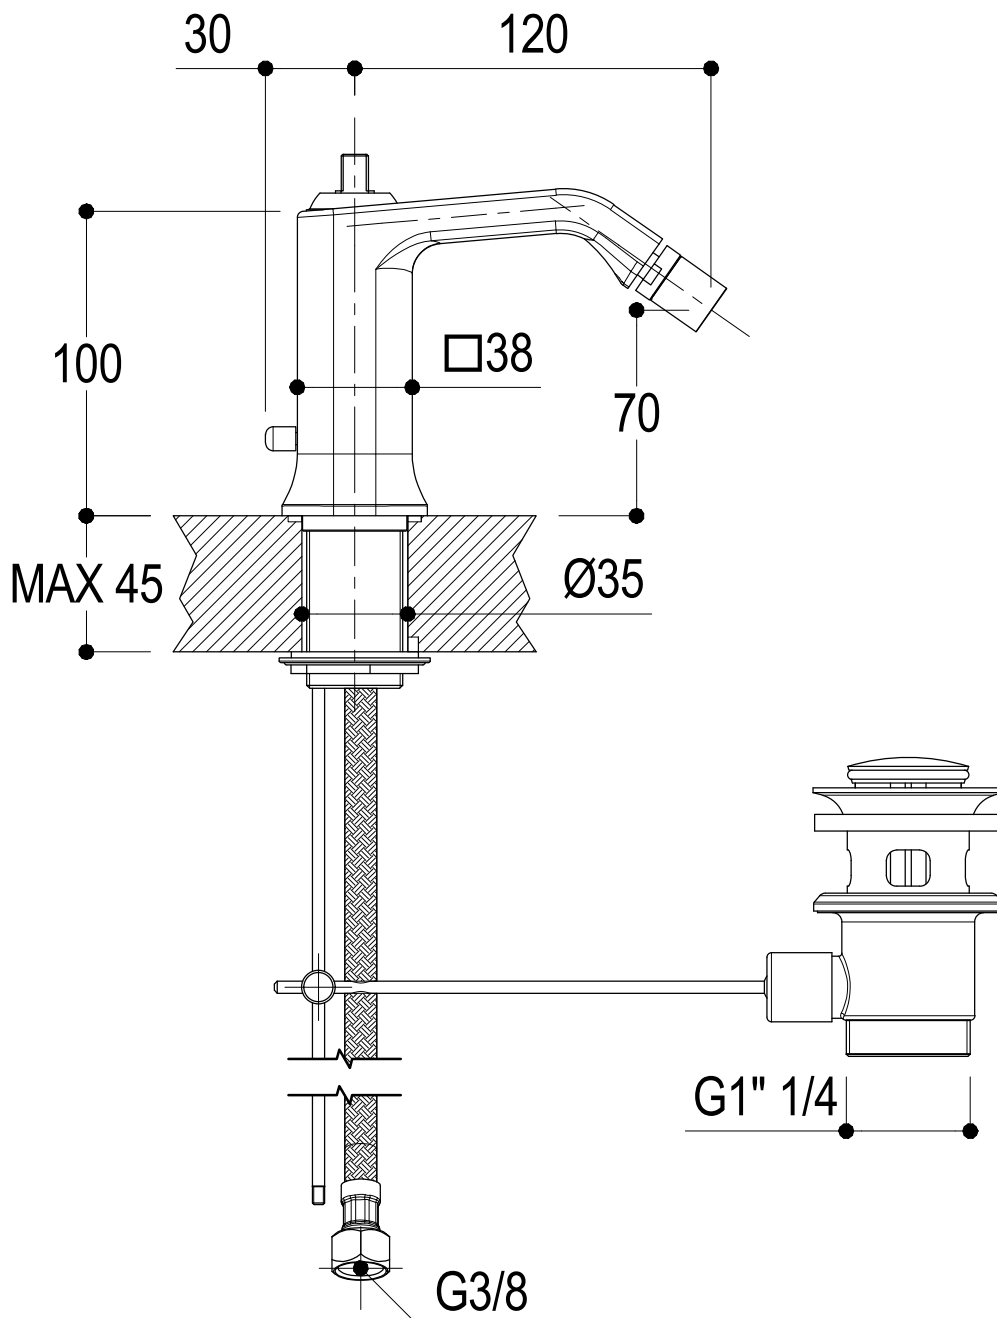

ECO+

STD

Vista ISO

**Ritmonio**  
Living a quality experience.  
13019 VARALLO - (VC) - ITALY

SERIE TAORMINA

CODICE PR35BU101

DATA EMISSIONE 05/02/2018

DENOMINAZIONE Miscelatore monocomando per bidet  
Single lever bidet mixer