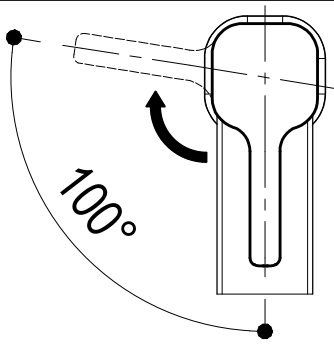

SCHEDA TECNICA / TECHNICAL DATA

RUBINETTERIE RITMONIO S.R.L. si riserva tutti i diritti connessi con il presente documento e con l'oggetto o la materia ivi rappresentati con divieto di riprodurlo, utilizzarlo o renderlo accessibile a terzi in assenza di previa autorizzazione. Disegno CAD non modificabile a mano

RUBINETTERIE RITMONIO S.R.L. will claim all rights related to the present document and with the object or subject represented therein with the prohibition of reproduction, use or disclosure to third parties without previous permission. The Cad plan is not alterable by hand

ECO+