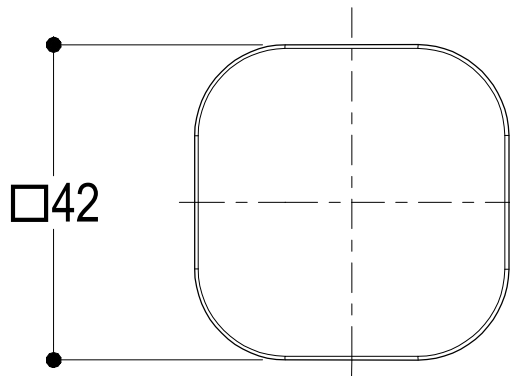

Vista ISO

**Ritmonio**  
Living a quality experience.  
13019 VARALLO - (VC) - ITALY

SERIE TAORMINA

CODICE PR35MA001

DATA EMISSIONE 06/02/2018

DENOMINAZIONE Comando senza leva  
Handle without lever

REVISIONE /  
/