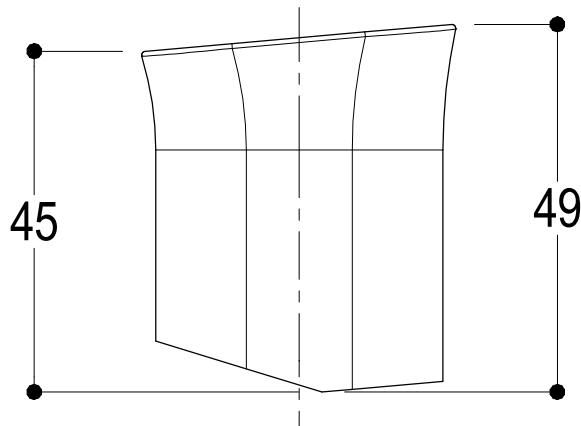

Vista ISO

**Ritmonio**  
Living a quality experience.  
13019 VARALLO - (VC) - ITALY

SERIE TAORMINA

CODICE PR35MA001

DATA EMISSIONE 06/02/2018

DENOMINAZIONE Comando senza leva  
Handle without lever

REVISIONE /  
/