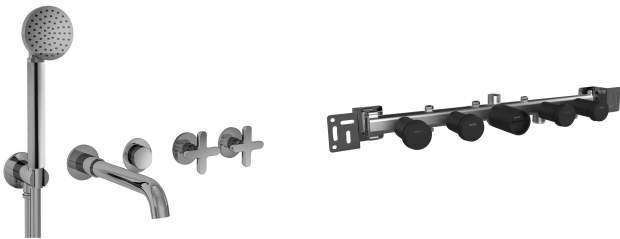

Art. R019B+R019A

Gruppo vasca incasso

- interasse bocca cm 20
- maniglie
- deviatore a rotazione a 2 uscite
- doccetta ICONA
- presa acqua con supporto per doccetta
- flessibile PVC 150 cm
- vitone ceramico 90°
- ingressi da 1/2"

Parte esterna

Finiture:

- | | | |
|--------------------------|------------------------------|-------------|
| <input type="checkbox"/> | Cromo | 53 02 R019B |
| <input type="checkbox"/> | Nickel PVD | 53 95 R019B |
| <input type="checkbox"/> | Matt Gun Metal PVD | 53 P5 R019B |
| <input type="checkbox"/> | Matt British Gold PVD | 53 P6 R019B |
| <input type="checkbox"/> | Brushed Copper PVD | 53 P7 R019B |

Parte da incasso

Finiture:

- | | |
|--------------------------|-------------|
| <input type="checkbox"/> | 44 00 R019A |
|--------------------------|-------------|

Progetto:

Stanza:

Data:

Commento:

Certificazioni: