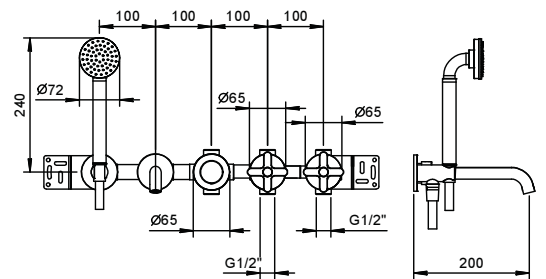

Art. R019B+R019A

Gruppo vasca incasso

- interasse bocca cm 20
- maniglie
- deviatore a rotazione a 2 uscite
- doccetta ICONA
- presa acqua con supporto per doccetta
- flessibile PVC 150 cm
- vitone ceramico 90°
- ingressi da 1/2"

Parte da incasso

Finiture:

- | | |
|--------------------------|-------------|
| <input type="checkbox"/> | 44 00 R019A |
|--------------------------|-------------|

Progetto:

Stanza:

Data:

Commento:

Certificazioni: