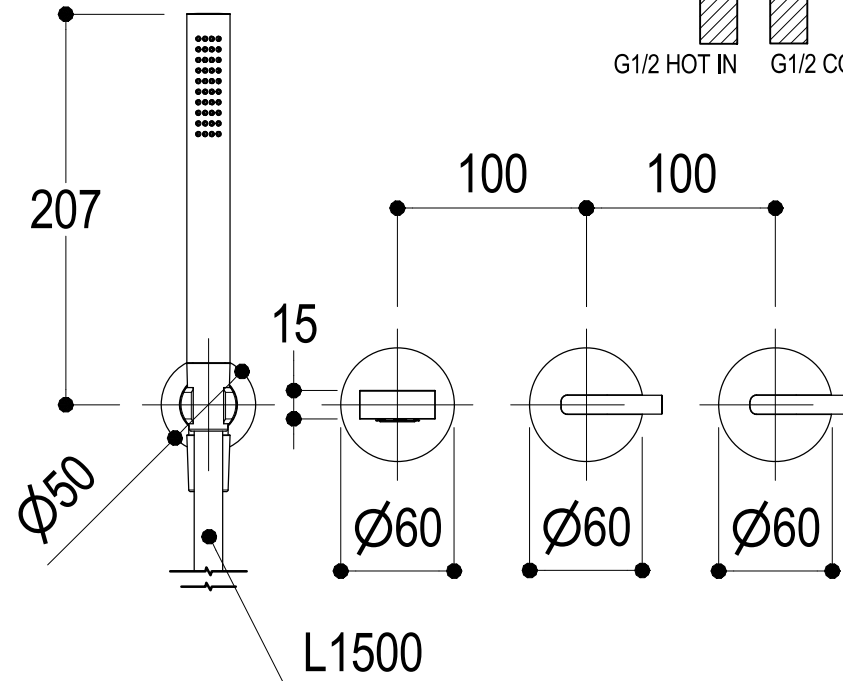

SCHEDA TECNICA / TECHNICAL DATA

RUBINETTERIE RITMONIO S.R.L. si riserva tutti i diritti connessi con il presente documento e con l'oggetto o la materia ivi rappresentati con divieto di riprodurlo, utilizzarlo o renderlo accessibile a terzi in assenza di previa autorizzazione. Disegno CAD non modificabile a mano

Ritmonio
Living a quality experience.
13019 VARALLO - (VC) - ITALY

SERIE	DOT316	CODICE	PR50EB202	DATA EMISSIONE	26/09/18
DENOMINAZIONE	Miscelatore monocomando vasca incasso Built-in single lever bath mixer			REVISIONE	/