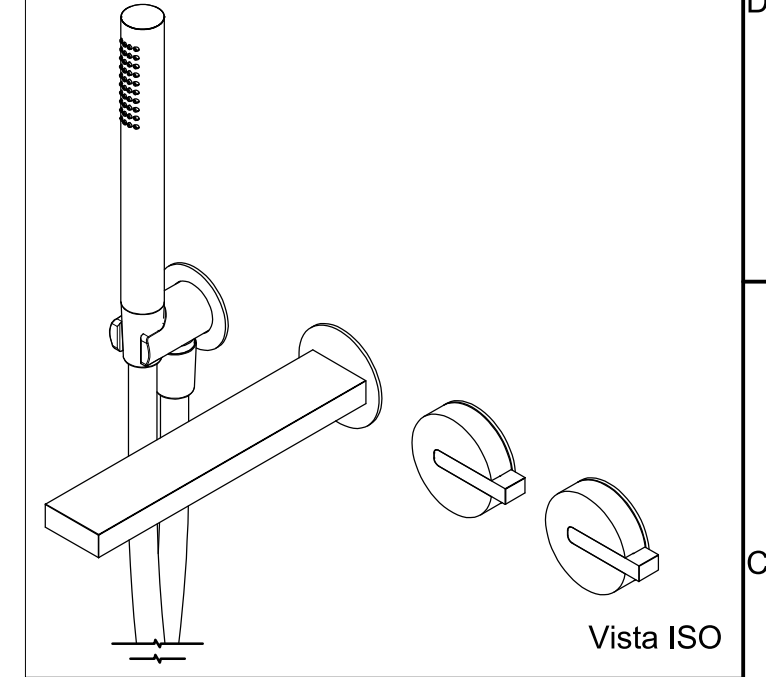

SCHEDA TECNICA / TECHNICAL DATA

RUBINETTERIE RITMONIO S.R.L. si riserva tutti i diritti connessi con il presente documento e con l'oggetto o la materia ivi rappresentati con divieto di riprodurlo, utilizzarlo o renderlo accessibile a terzi in assenza di previa autorizzazione. Disegno CAD non modificabile a mano

Ritmonio
Living a quality experience.
13019 VARALLO - (VC) - ITALY

SERIE	DOT316	CODICE	PR50EB202	DATA EMISSIONE	26/09/18
DENOMINAZIONE	Miscelatore monocomando vasca incasso Built-in single lever bath mixer			REVISIONE	/