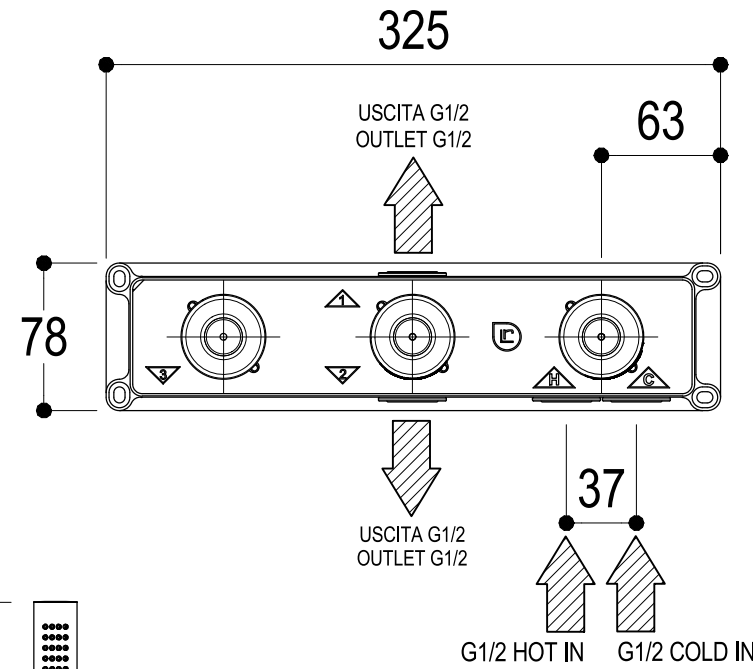

Ritmonio
Living a quality experience.
13019 VARALLO - (VC) - ITALY

SERIE	DOT316	CODICE	PR50EB202	DATA EMISSIONE	26/09/18
DENOMINAZIONE	Miscelatore monocomando vasca incasso Built-in single lever bath mixer			REVISIONE	/