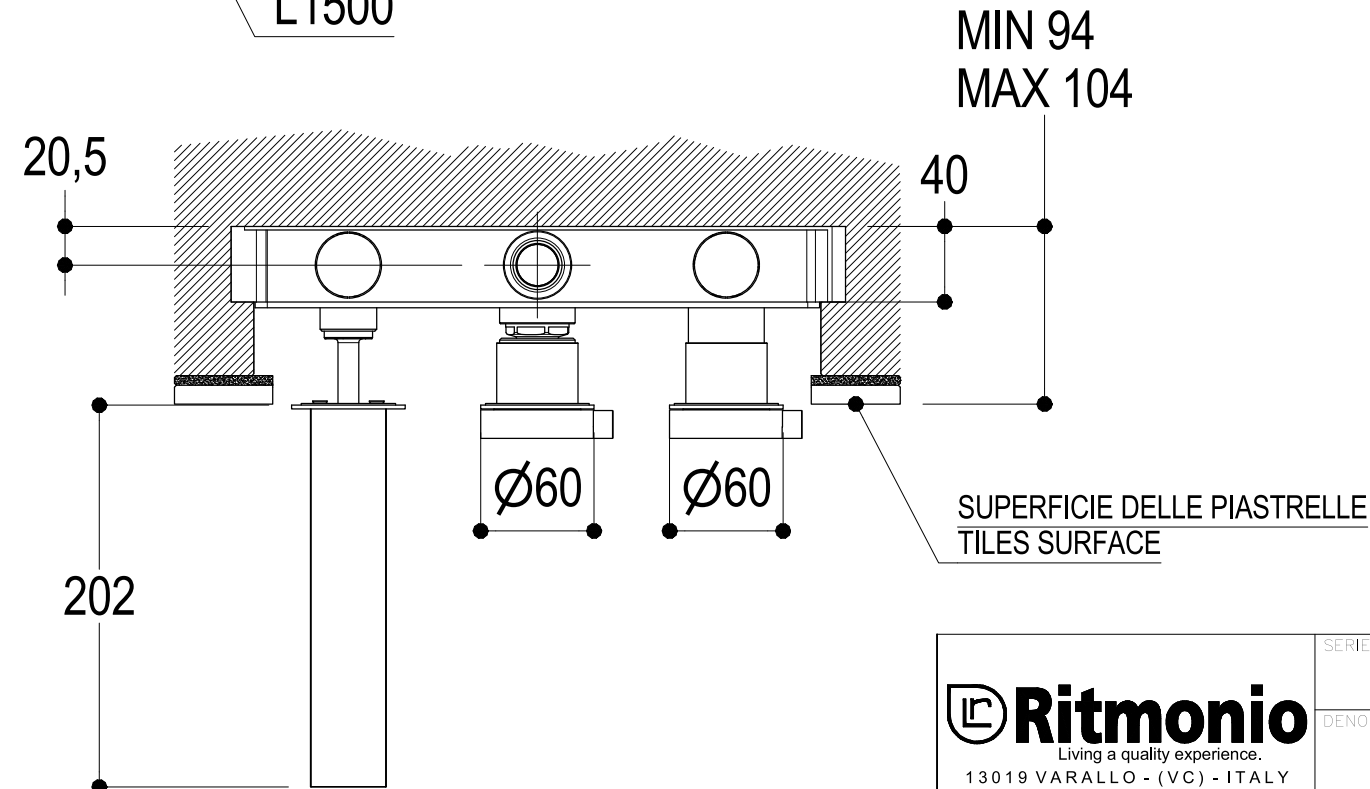

SCHEDA TECNICA / TECHNICAL DATA

RUBINETTERIE RITMONIO S.R.L. si riserva tutti i diritti connessi con il presente documento e con l'oggetto o la materia ivi rappresentati con divieto di riprodurlo, utilizzarlo o renderlo accessibile a terzi in assenza di previa autorizzazione. Disegno CAD non modificabile a mano

Ritmonio
Living a quality experience.
13019 VARALLO - (VC) - ITALY

SERIE	DOT316	CODICE	PR50EB202	DATA EMISSIONE	26/09/18
DENOMINAZIONE	Miscelatore monocomando vasca incasso Built-in single lever bath mixer			REVISIONE	/