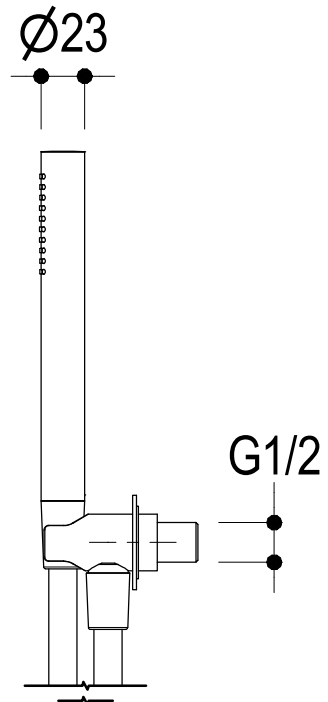

SCHEDA TECNICA / TECHNICAL DATA

RUBINETTERIE RITMONIO S.R.L. si riserva tutti i diritti connessi con il presente documento e con l'oggetto o la materia ivi rappresentati con divieto di riprodurlo, utilizzarlo o renderlo accessibile a terzi in assenza di previa autorizzazione. Disegno CAD non modificabile a mano

Ritmonio
Living a quality experience.
13019 VARALLO - (VC) - ITALY

SERIE	DOT316	CODICE	PR50EB202	DATA EMISSIONE	26/09/18
DENOMINAZIONE	Miscelatore monocomando vasca incasso Built-in single lever bath mixer			REVISIONE	/