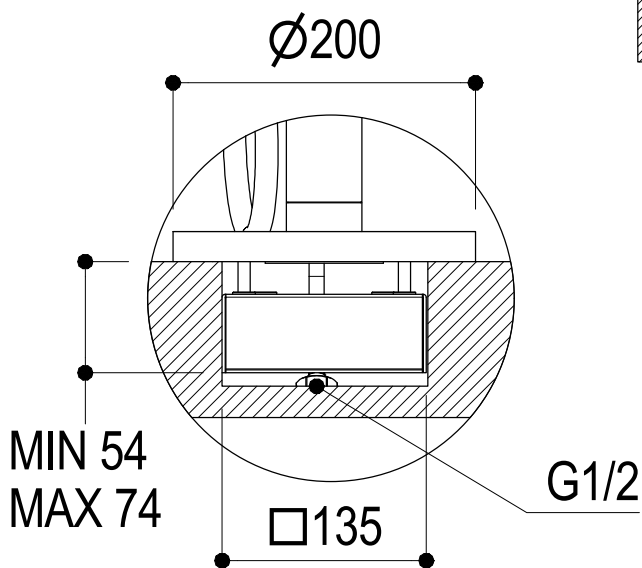

SCHEDA TECNICA / TECHNICAL DATA

RUBINETTERIE RITMONIO S.R.L. si riserva tutti i diritti connessi con il presente documento e con l'oggetto o la materia ivi rappresentati con divieto di riprodurlo, utilizzarlo o renderlo accessibile a terzi in assenza di previa autorizzazione. Disegno CAD non modificabile a mano

Vista ISO

Ritmonio
Living a quality experience.
13019 VARALLO - (VC) - ITALY

SERIE	DOT316	CODICE	PR50DA201	DATA EMISSIONE	02/10/18
DENOMINAZIONE	Colonna bordo vasca da terra Standing floor bath group			REVISIONE	/
					/