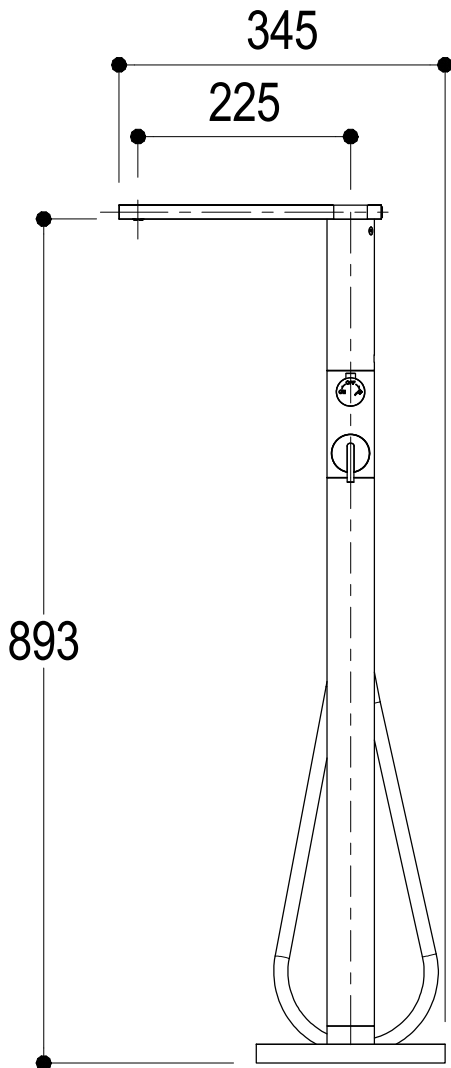

SCHEDA TECNICA / TECHNICAL DATA

RUBINETTERIE RITMONIO S.R.L. si riserva tutti i diritti connessi con il presente documento e con l'oggetto o la materia ivi rappresentati con divieto di riprodurlo, utilizzarlo o renderlo accessibile a terzi in assenza di previa autorizzazione. Disegno CAD non modificabile a mano

Vista ISO

Ritmonio
Living a quality experience.
13019 VARALLO - (VC) - ITALY

SERIE	DOT316	CODICE	PR50DA201	DATA EMISSIONE	02/10/18
DENOMINAZIONE	Colonna bordo vasca da terra Standing floor bath group			REVISIONE	/
					/