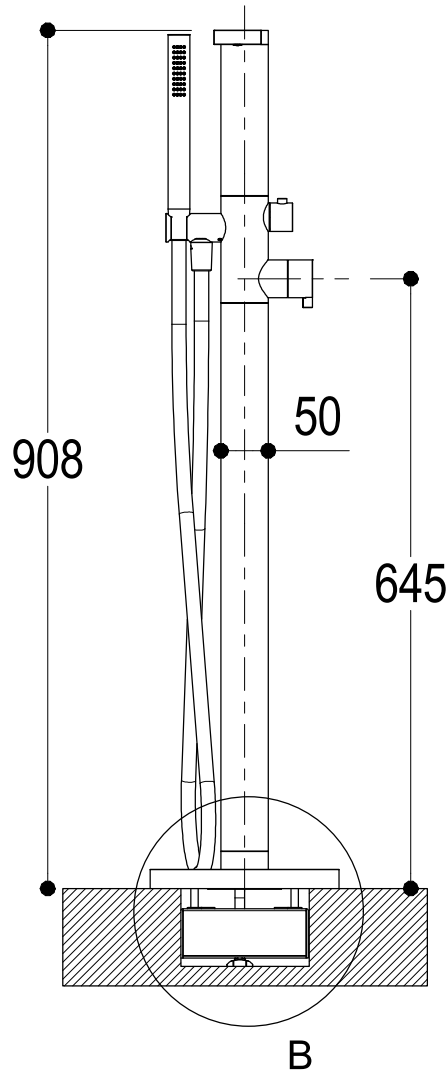

SCHEDA TECNICA / TECHNICAL DATA

RUBINETTERIE RITMONIO S.R.L. si riserva tutti i diritti connessi con il presente documento e con l'oggetto o la materia ivi rappresentati con divieto di riprodurlo, utilizzarlo o renderlo accessibile a terzi in assenza di previa autorizzazione. Disegno CAD non modificabile a mano

Vista ISO

Ritmonio
Living a quality experience.
13019 VARALLO - (VC) - ITALY

SERIE	DOT316	CODICE	PR50DA201	DATA EMISSIONE	02/10/18
DENOMINAZIONE	Colonna bordo vasca da terra Standing floor bath group			REVISIONE	/
					/