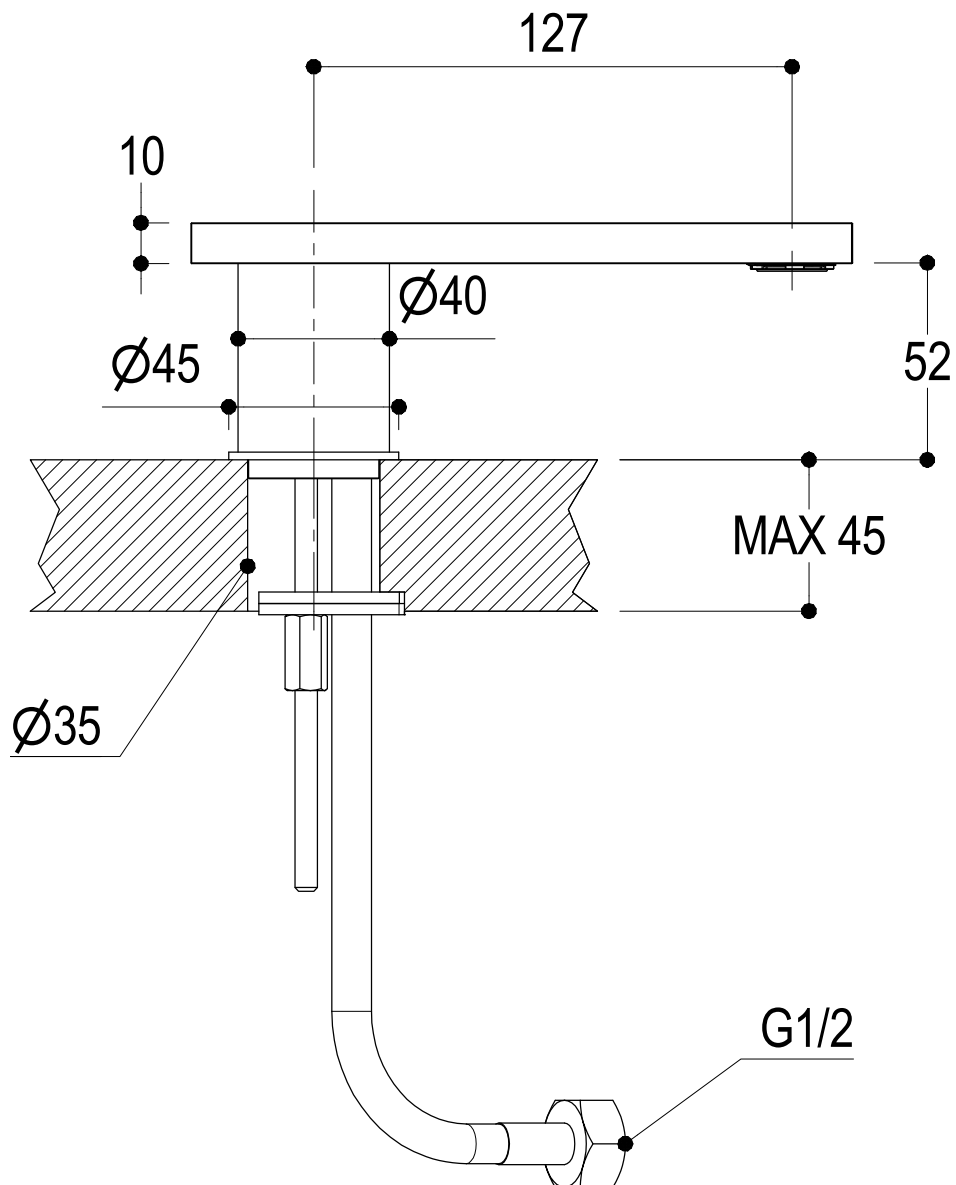

SCHEDA TECNICA / TECHNICAL DATA

RUBINETTERIE RITMONIO S.R.L. si riserva tutti i diritti connessi con il presente documento e con l'oggetto o la materia ivi rappresentati con divieto di riprodurlo, utilizzarlo o renderlo accessibile a terzi in assenza di previa autorizzazione. Disegno CAD non modificabile a mano

Vista ISO

Ritmonio
Living a quality experience.
13019 VARALLO - (VC) - ITALY

SERIE DOT316

CODICE PR50CM201

DATA EMISSIONE 27/09/18

DENOMINAZIONE Bocca d'erogazione da piano per lavabo
Washbasin standing spout