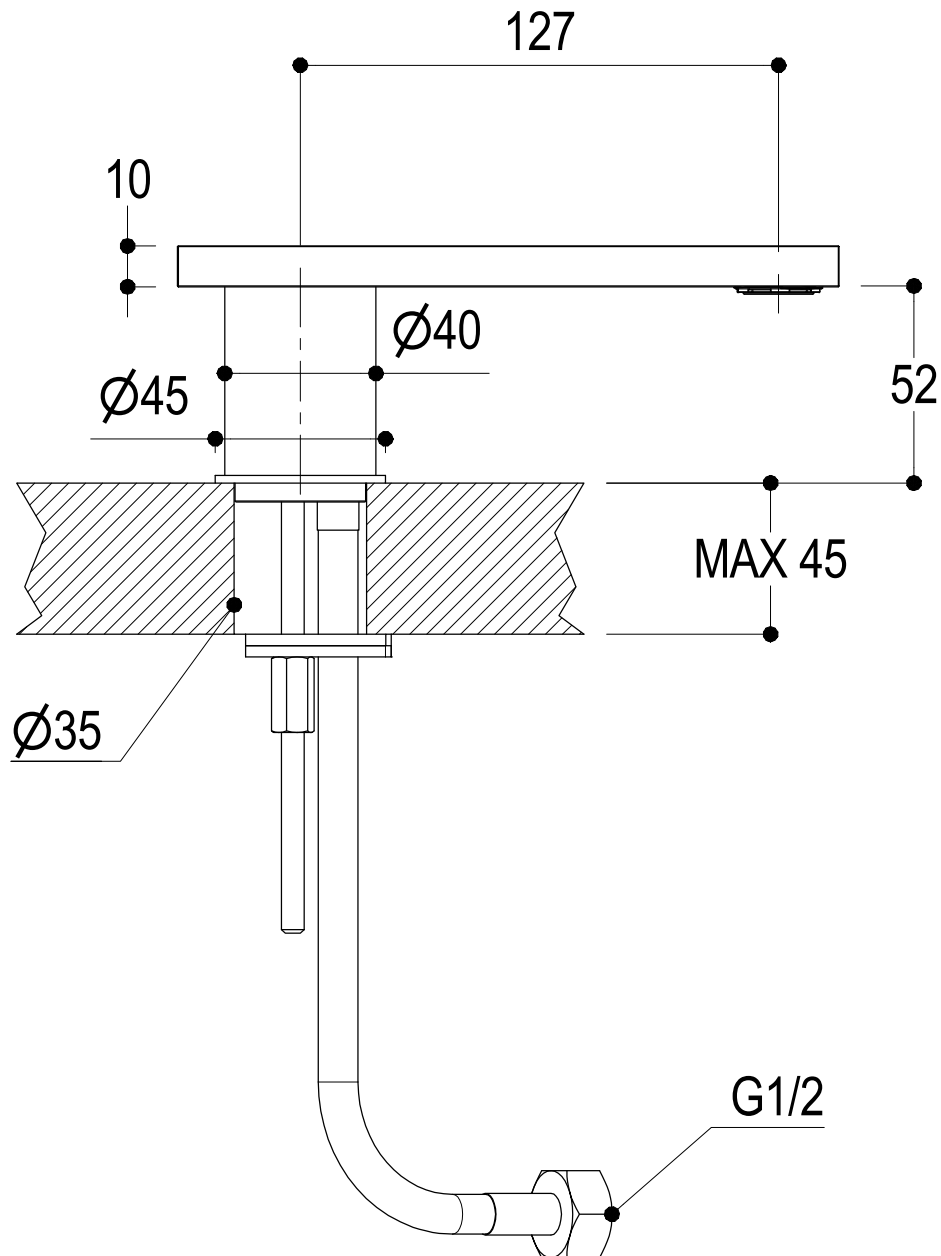

# SCHEDA TECNICA / TECHNICAL DATA

RUBINETTERIE RITMONIO S.R.L. si riserva tutti i diritti connessi con il presente documento e con l'oggetto o la materia ivi rappresentati con divieto di riprodurlo, utilizzarlo o renderlo accessibile a terzi in assenza di previa autorizzazione. Disegno CAD non modificabile a mano

Vista ISO

**Ritmonio**  
Living a quality experience.  
13019 VARALLO - (VC) - ITALY

SERIE DOT316

CODICE PR50CN201

DATA EMISSIONE 27/09/18

DENOMINAZIONE Bocca d'erogazione da piano per bordovasca  
Baath group standing spout