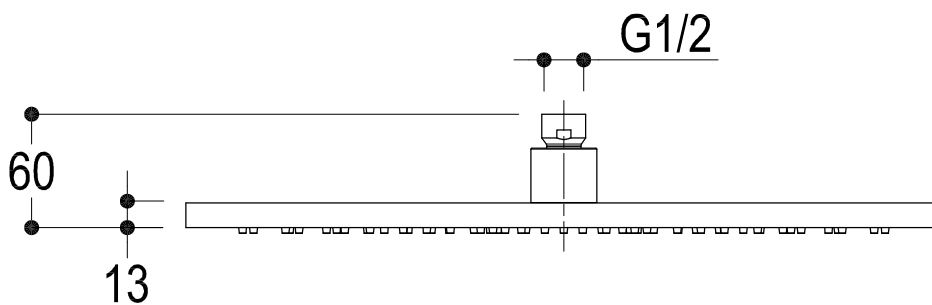

SCHEDA TECNICA / TECHNICAL DATA

Vista ISO

**Ritmonio** RUBINETTERIE  
13019 VARALLO \_ (VC) \_ ITALY

SERIE	ALMENOINDUE	CODICE	2112	DATA EMISSIONE	27/04/09
DENOMINAZIONE	Soffione per doccia in acciaio inox _ Ø400 Stainless steel shower head _ Ø400				
REVISIONE	rev.1 - 17/04/12	EMESSO	ZUMELLA	APPROVATO	GIUSTO