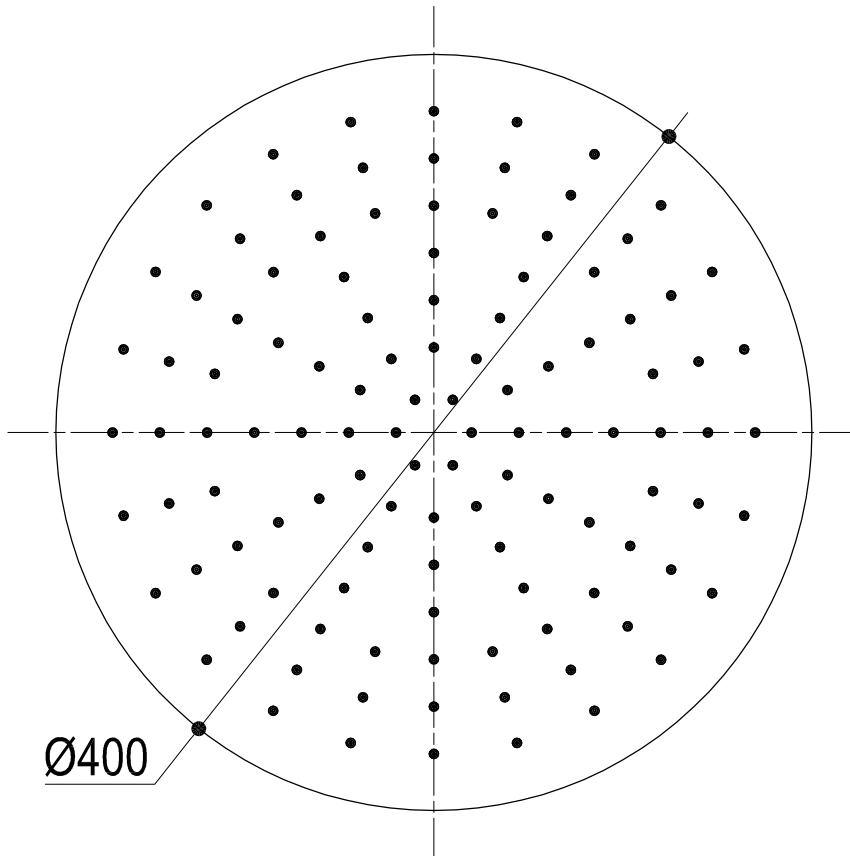

SCHEDA TECNICA / TECHNICAL DATA

Vista ISO

**Ritmonio** RUBINETTERIE  
13019 VARALLO \_ (VC) \_ ITALY

SERIE	ALMENOINDUE	CODICE	2112	DATA EMISSIONE	27/04/09
DENOMINAZIONE	Soffione per doccia in acciaio inox _ Ø400 Stainless steel shower head _ Ø400				
REVISIONE	rev.1 - 17/04/12	EMESSO	ZUMELLA	APPROVATO	GIUSTO