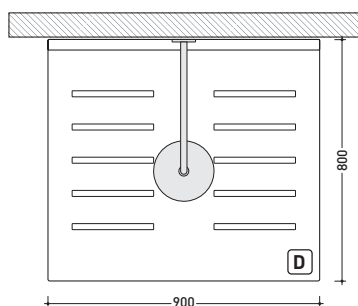

vista frontale / frontal view

vista laterale / lateral view

Plate System esempio/example O2

vista zenitale / zenital view

sistema doccia 180x80x200 cm
shower system 180x80x200 cm

- 2 lastre doccia-2 shower slabs **A** art. PT60A
- 2 lastre doccia-2 shower slabs **B** art. PT60B
- 2 lastre doccia-2 shower slabs **C** art. PT60C
- 2 piatti doccia-2 shower trays **D** art. PT90D
- 2 One doccia-2 One shower **E** art. 112590
oppure-or
- 2 Noke' doccia-2 Noke' shower **H** art. NK3260

vista frontale / frontal view

Plate System esempio/example O3

vista zenitale / zenital view

sistema doccia 90x80x200 cm
shower system 90x80x200 cm

- lastra doccia-shower slab **A** art. PT60A
- lastra doccia-shower slab **B1** art. PT60B1
- lastra doccia-shower slab **C** art. PT60C
- piatto doccia-shower tray **D** art. PT90D
- One miscelatore-One mixer **F** art. 112560
- One soffione-One rain head **G** art. 112084

vista frontale / frontal view

vista laterale / lateral view

Plate System esempio/example O4

vista zenitale / zenital view

sistema doccia 90x80x200 cm
shower system 90x80x200 cm

- lastra doccia-shower slab **B1** art. PT60B1
- 2 lastre doccia-2 shower slabs **C** art. PT60C
- piatto doccia-shower tray **D** art. PT90D

vista frontale / frontal view

vista laterale / lateral view

Plate System esempio/example O5

vista zenitale / zenital view

vista frontale / frontal view

vista laterale / lateral view

sistema doccia 90x80x200 cm
shower system 90x80x200 cm