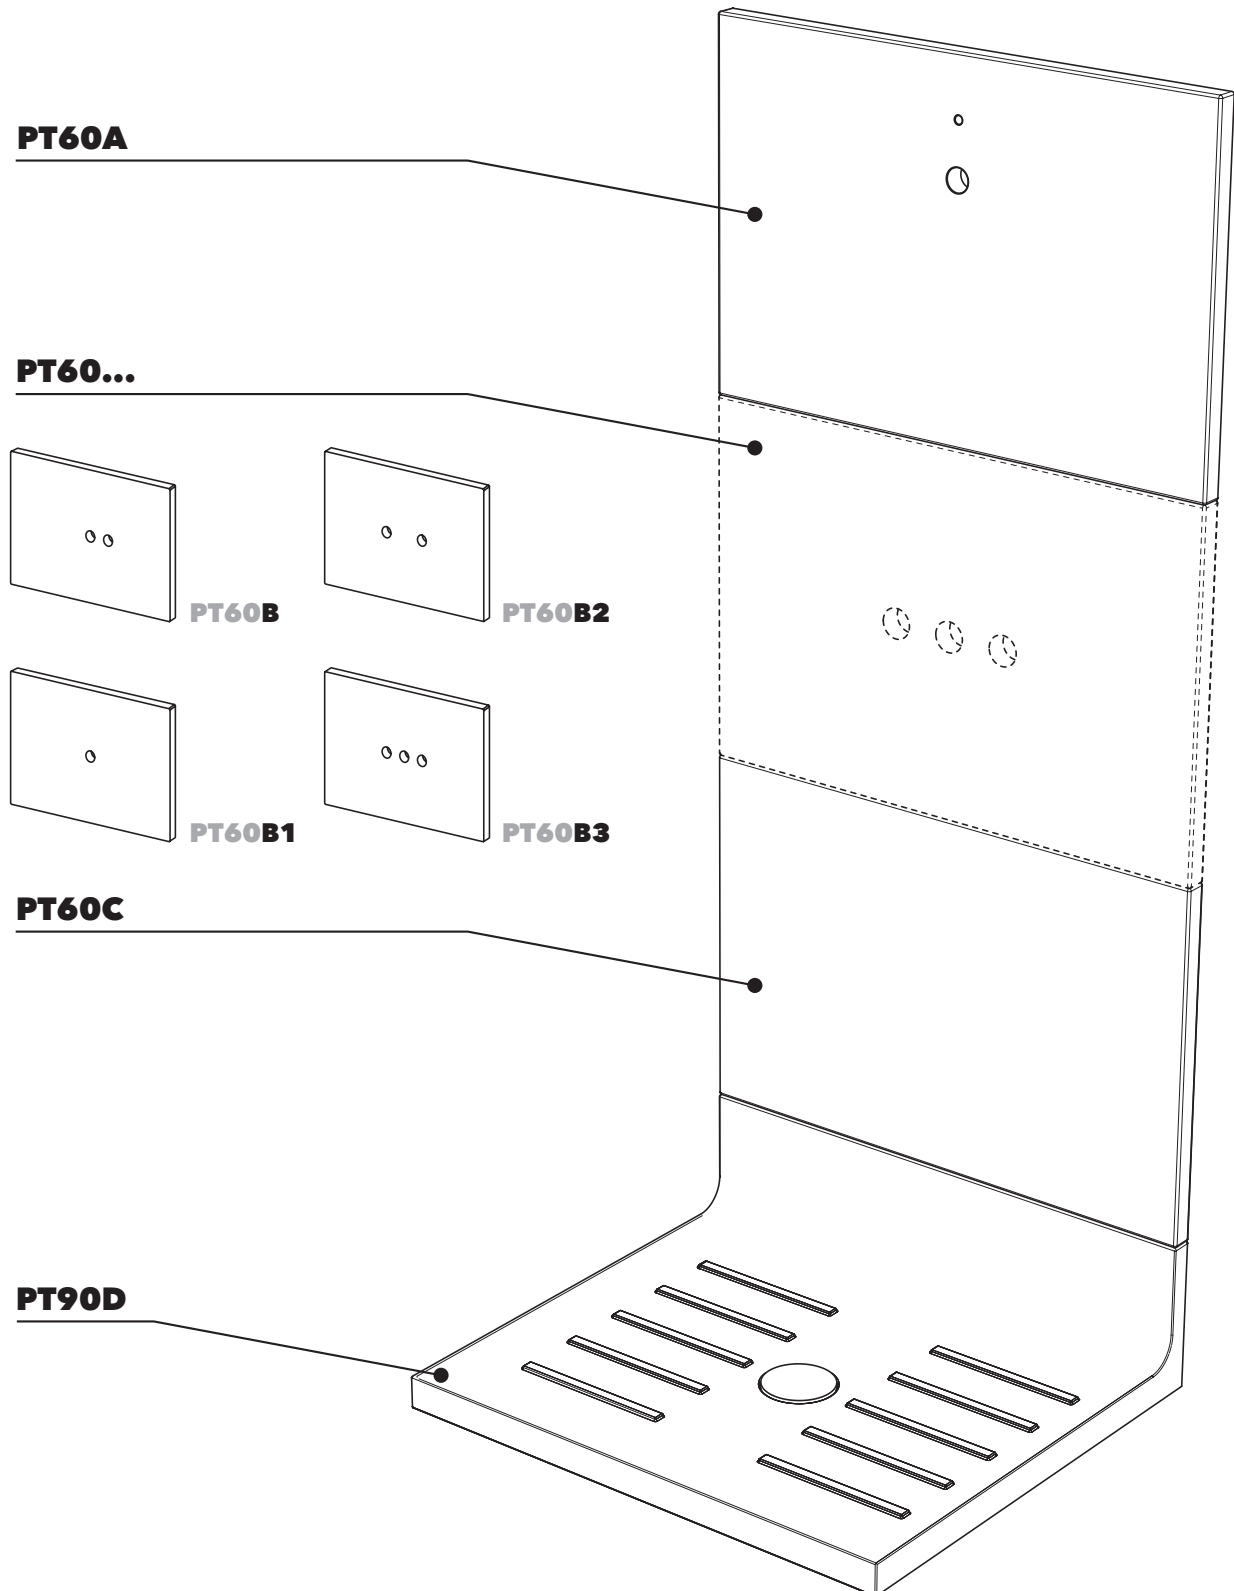

SISTEMA DOCCIA PERSONALIZZABILE

composto da:

1 piastra a parete in ceramica per soffione . PT60A

1 piastra a parete in ceramica personalizzabile .

PT60B / PT60B1 / PT60B2 / PT60B3

1 piastra a parete in ceramica . PT60C

1 piatto doccia . PT90D