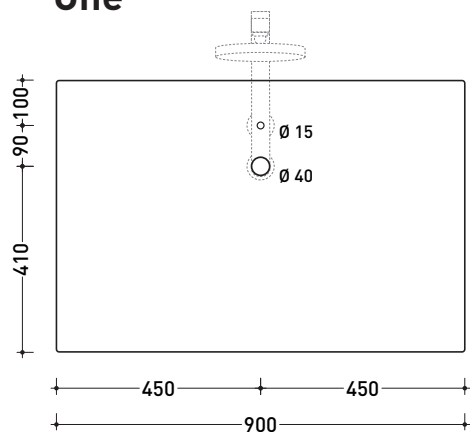

One

vista frontale / view