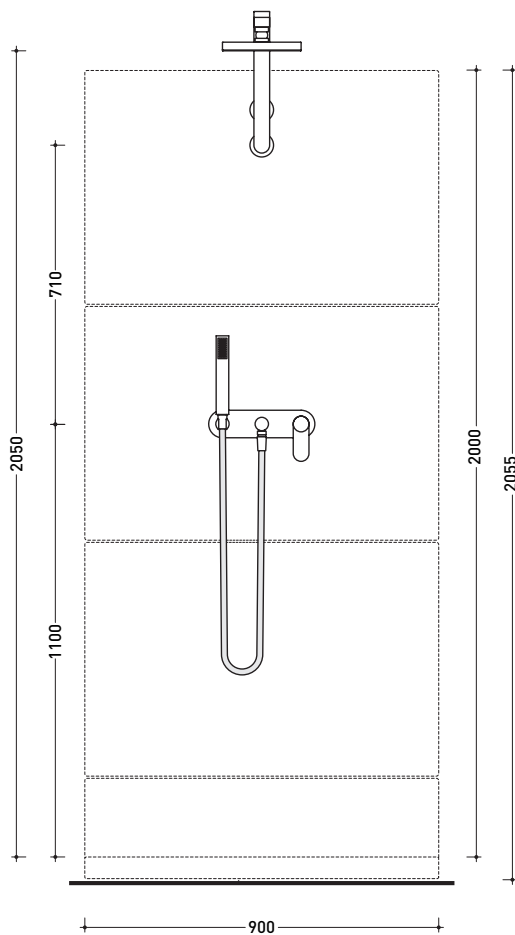

Dim. Imballo 55 x 28 x 48 cm | Peso 18 kg | Pz. Pallet n° 12

vista zenitale / zenital view

staffa di fissaggio
fixing bracket

sezione longitudinale / section

vista frontale / frontal view

vista frontale fissaggio staffa
fixing bracket frontal view

design **PATRICK NORGUET**

2008

PT90D

Piatto doccia appoggio - incasso (completo di piletta e sifone \varnothing 90 mm)

Complementi: Accessori linea TWO - HOOP - NOKE' - FOLD

Dim. Imballo 91 x 26 x 82 cm | Peso 44 kg | Pz. Pallet n° -

Piletta sifonata / Drainage
Portata / Flow rate: 0,52 l/sec (EN 274 > 0,4 l/sec)

dettaglio piletta / drain detail

dimensioni in mm

gennaio 2014

CERAMICA: finiture lucide

CERAMICA: finiture opache

design **PATRICK NORGUET**

2008

112590 + Plate System

Set doccia incasso composto da soffione, miscelatore e doccetta prolungati per sistema doccia Plate

Complementi: Accessori linea TWO
Accessori linea HOOP

Dim. Imballo 45 x 36 x 25 cm | Peso 7,5 kg | Pz. Pallet n° -