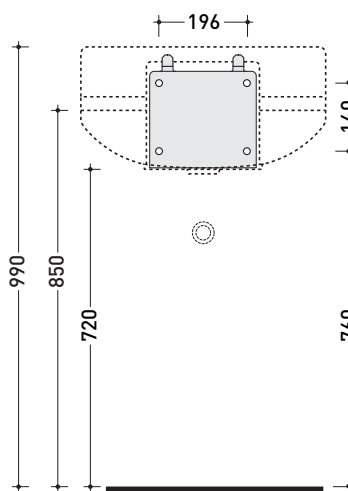

Dim. Imballo 55 x 28 x 48 cm | Peso 18 kg | Pz. Pallet n° 12

vista zenitale / zenital view

staffa di fissaggio
fixing bracket

sezione longitudinale / section

vista frontale / frontal view

vista frontale fissaggio staffa
fixing bracket frontal view

vista laterale / lateral view

dimensioni in mm

gennaio 2014

CERAMICA: finiture lucide

CERAMICA: finiture opache

design **PATRICK NORGUET**

2008

PT64L Plate 64

Dim. Imballo **65 x 29 x 50 cm** | Peso **22 kg** | Pz. Pallet n° **10**

vista zenitale / zenital view

staffa di fissaggio
fixing bracket

sezione longitudinale / section

vista frontale / frontal view

vista frontale fissaggio staffa
fixing bracket frontal view

Dim. Imballo **13 x 16 x 81 cm** | Peso **3 kg** | Pz. Pallet n° -

vista zenitale / zenital view

dettaglio del fissaggio con la staffa del lavabo
 detail of the installation with the fixing bracket

vista frontale / frontal view