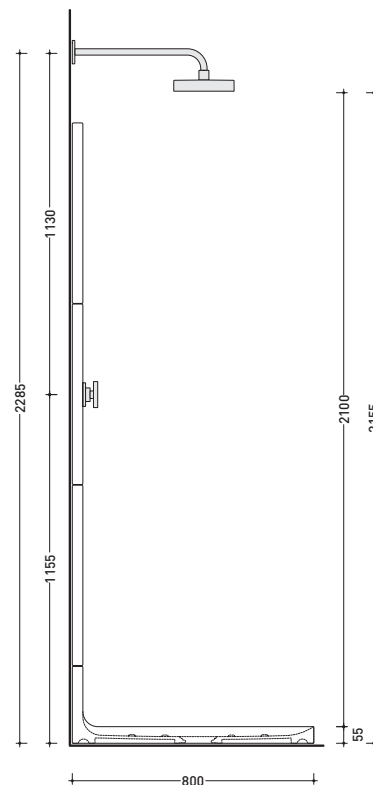

vista frontale / frontal view

vista laterale / lateral view

Plate System esempio/example O4

vista zenitale / zenital view

sistema doccia 90x80x200 cm
shower system 90x80x200 cm

- lastra doccia-shower slab **B1** art. PT60B1
- 2 lastre doccia-2 shower slabs **C** art. PT60C
- piatto doccia-shower tray **D** art. PT90D

vista frontale / frontal view

vista laterale / lateral view

Plate System esempio/example O5

vista zenitale / zenital view

vista frontale / frontal view

vista laterale / lateral view

sistema doccia 90x80x200 cm
shower system 90x80x200 cm

lastra doccia-shower slab **B2** art. PT60B2
2 lastre doccia-2 shower slabs **C** art. PT60C
piatto doccia-shower tray **D** art. PT90D

Plate System esempio/example O6

vista zenitale / zenital view

vista frontale / frontal view

vista laterale / lateral view

sistema doccia 90x80x200 cm
shower system 90x80x200 cm

lastra doccia-shower slab **B3** art. PT60B3
2 lastre doccia-2 shower slabs **C** art. PT60C
piatto doccia-shower tray **D** art. PT90D