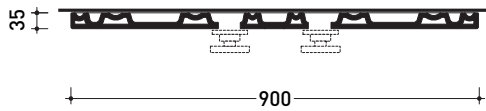

sezione trasversale / section