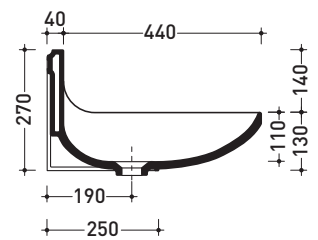

Dim. Imballo 55 x 28 x 48 cm | Peso 18 kg | Pz. Pallet n° 12

vista zenitale / zenital view

staffa di fissaggio
fixing bracket

sezione longitudinale / section

vista frontale / frontal view

vista frontale fissaggio staffa
fixing bracket frontal view

vista laterale / lateral view

dimensioni in mm

gennaio 2014

CERAMICA: finiture lucide

CERAMICA: finiture opache

design **PATRICK NORGUET**

2008

PT64L Plate 64

Dim. Imballo **65 x 29 x 50 cm** | Peso **22 kg** | Pz. Pallet n° **10**

vista zenitale / zenital view

staffa di fissaggio
fixing bracket

sezione longitudinale / section

vista frontale / frontal view

vista frontale fissaggio staffa
fixing bracket frontal view

vista laterale / lateral view

dimensioni in mm

gennaio 2014

CERAMICA: finiture lucide

CERAMICA: finiture opache

design **PATRICK NORGUET**

2008

PT100