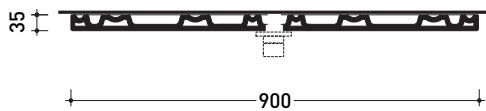

sezione trasversale / section