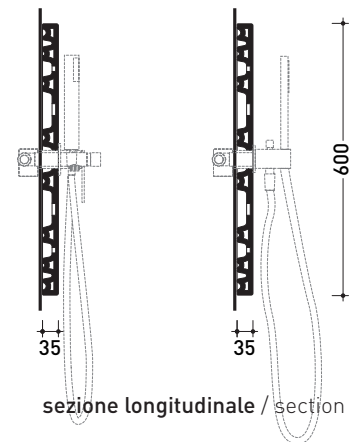

design **PATRICK NORGUET**

2008

PT60B

Piastra doccia con fori per rubinetteria doccia One e Noke'
(rubinetteria esclusa)

Complementi: **Set doccia linea ONE** (112590)
Miscelatore doccia linea NOKE' (NK3280)
Set doccia linea NOKE' (NK3260)
Accessori linea TWO - HOOP - NOKE' - FOLD

Dim. Imballo **91 x 5 x 62 cm** | Peso **27 kg** | Pz. Pallet n° -

One

Noke'

B

sezione trasversale / section

sezione trasversale / section

dimensioni in mm

gennaio 2014

CERAMICA: finiture lucide

CERAMICA: finiture opache