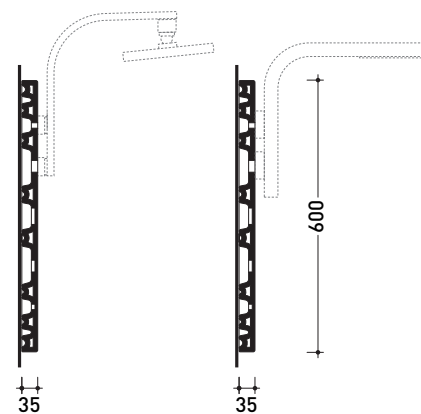

vista frontale fissaggio staffa
 fixing bracket frontal view

vista laterale / lateral view

dimensioni in mm

gennaio 2014

METALLO: finiture lucide

cromo

SISTEMA DOCCIA PERSONALIZZABILE

composto da:

Dim. Imballo **91 x 5 x 62 cm** | Peso **27 kg** | Pz. Pallet n° -

One

vista frontale / view

Noke'

vista frontale / view

sezione longitudinale / section

sezione trasversale / section

sezione trasversale / section

dimensioni in mm

gennaio 2014

CERAMICA: finiture lucide

CERAMICA: finiture opache

design **PATRICK NORGUET**

2008

PT60B

Piastra doccia con fori per rubinetteria doccia One e Noke'
(rubinetteria esclusa)