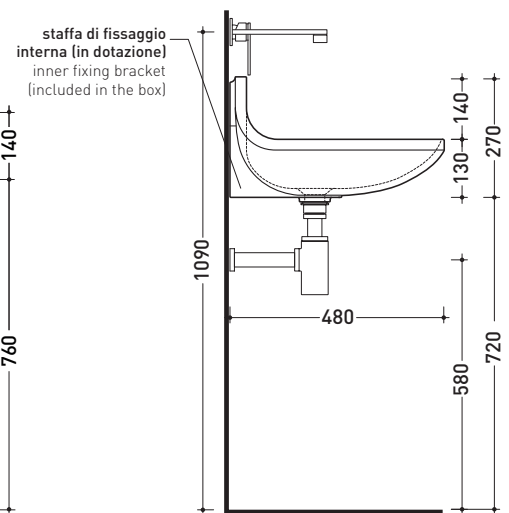

Lavabo cm 64 sospeso

Complementi: **Colonna in acciaio (PT100)**
Rubinetti lavabo linea ONE - NOKE' - SI
Accessori linea TWO - HOOP - NOKE' - FOLD

Accessori tecnici: **Sifone cromo (SIFL/CR) - Sifone telescopico cromo (SIFL066)**
Piletta Stop & Go (PLSG)
Set 2 pezzi rubinetto filtro cromo (RF026 - RF027)

Dim. Imballo **65 x 29 x 50 cm** | Peso **22 kg** | Pz. Pallet n° **10**

vista zenitale / zenital view

staffa di fissaggio
fixing bracket

sezione longitudinale / section

vista frontale / frontal view

vista frontale fissaggio staffa
fixing bracket frontal view

vista laterale / lateral view

dimensioni in mm

gennaio 2014

CERAMICA: finiture lucide

CERAMICA: finiture opache

design **PATRICK NORGUET**

2008

PT100

Dim. Imballo **13 x 16 x 81 cm** | Peso **3 kg** | Pz. Pallet n° -

vista zenitale / zenital view

dettaglio del fissaggio con la staffa del lavabo
 detail of the installation with the fixing bracket

vista frontale / frontal view