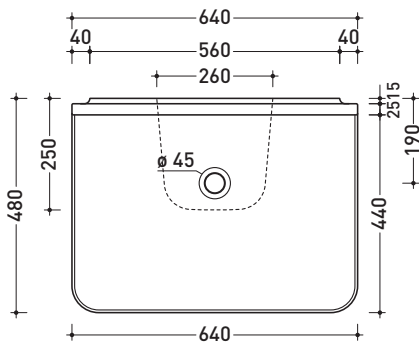

Dim. Imballo 55 x 28 x 48 cm | Peso 18 kg | Pz. Pallet n° 12

vista zenitale / zenital view

staffa di fissaggio
fixing bracket

sezione longitudinale / section

vista frontale / frontal view

vista frontale fissaggio staffa
fixing bracket frontal view

vista laterale / lateral view

dimensioni in mm

gennaio 2014

CERAMICA: finiture lucide

CERAMICA: finiture opache

design **PATRICK NORGUET**

2008

PT64L Plate 64

Dim. Imballo **65 x 29 x 50 cm** | Peso **22 kg** | Pz. Pallet n° **10**

vista zenitale / zenital view

staffa di fissaggio
fixing bracket

sezione longitudinale / section

vista frontale / frontal view

vista frontale fissaggio staffa
fixing bracket frontal view

Dim. Imballo **13 x 16 x 81 cm** | Peso **3 kg** | Pz. Pallet n° -

vista zenitale / zenital view

dettaglio del fissaggio con la staffa del lavabo
 detail of the installation with the fixing bracket

vista frontale / frontal view