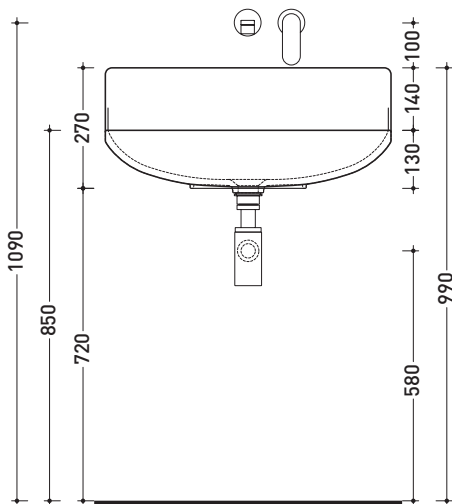

vista laterale / lateral view

dimensioni in mm

gennaio 2014

CERAMICA: finiture lucide

CERAMICA: finiture opache

design **PATRICK NORGUET**

2008

PT64L Plate 64

Dim. Imballo **65 x 29 x 50 cm** | Peso **22 kg** | Pz. Pallet n° **10**

vista zenitale / zenital view

staffa di fissaggio
fixing bracket

sezione longitudinale / section

vista frontale / frontal view

vista frontale fissaggio staffa
fixing bracket frontal view

vista laterale / lateral view

dimensioni in mm

gennaio 2014

CERAMICA: finiture lucide

CERAMICA: finiture opache

design **PATRICK NORGUET**

2008

PT100

Dim. Imballo **13 x 16 x 81 cm** | Peso **3 kg** | Pz. Pallet n° -

vista zenitale / zenital view

dettaglio del fissaggio con la staffa del lavabo
 detail of the installation with the fixing bracket

vista frontale / frontal view