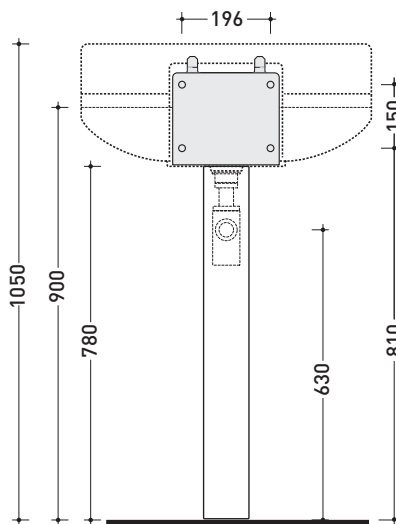

Dim. Imballo **65 x 29 x 50 cm** | Peso **22 kg** | Pz. Pallet n° **10**

vista zenitale / zenital view

staffa di fissaggio
fixing bracket

sezione longitudinale / section

vista frontale / frontal view

vista frontale fissaggio staffa
fixing bracket frontal view

Dim. Imballo **13 x 16 x 81 cm** | Peso **3 kg** | Pz. Pallet n° -

vista zenitale / zenital view

dettaglio del fissaggio con la staffa del lavabo
 detail of the installation with the fixing bracket

vista frontale / frontal view

vista frontale fissaggio staffa
 fixing bracket frontal view

vista laterale / lateral view

dimensioni in mm

gennaio 2014

METALLO: finiture lucide

cromo

SISTEMA DOCCIA PERSONALIZZABILE

composto da: