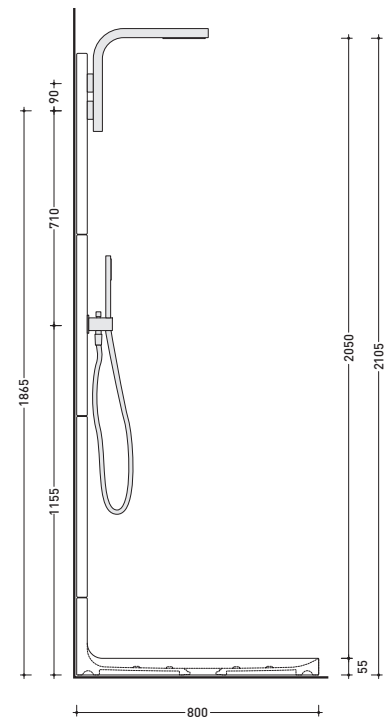

Dim. Imballo 55 x 28 x 48 cm | Peso 18 kg | Pz. Pallet n° 12

vista zenitale / zenital view

staffa di fissaggio
fixing bracket

sezione longitudinale / section

vista frontale / frontal view

vista frontale fissaggio staffa
fixing bracket frontal view

vista frontale / frontal view

vista laterale / lateral view

dimensioni in mm

gennaio 2014

OTTONE: finiture lucide

cromo

Plate System esempio/example O1

vista zenitale / zenital view

sistema doccia 90x80x200 cm
shower system 90x80x200 cm

- lastra doccia-shower slab **A** art. PT60A
- lastra doccia-shower slab **B** art. PT60B
- lastra doccia-shower slab **C** art. PT60C
- piatto doccia-shower tray **D** art. PT90D
- Noke' doccia-Noke' shower **H** art. NK3260
oppure-or
- One doccia-One shower **E** art. 112590

vista frontale / frontal view

vista laterale / lateral view

Plate System esempio/example O2

vista zenitale / zenital view

sistema doccia 180x80x200 cm
shower system 180x80x200 cm

- 2 lastre doccia-2 shower slabs **A** art. PT60A
- 2 lastre doccia-2 shower slabs **B** art. PT60B
- 2 lastre doccia-2 shower slabs **C** art. PT60C
- 2 piatti doccia-2 shower trays **D** art. PT90D
- 2 One doccia-2 One shower **E** art. 112590
oppure-or
- 2 Noke' doccia-2 Noke' shower **H** art. NK3260