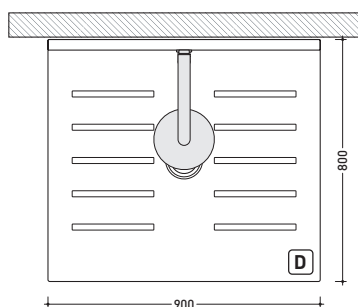

sistema doccia 90x80x200 cm
shower system 90x80x200 cm

- lastra doccia-shower slab **A** art. PT60A
- lastra doccia-shower slab **B** art. PT60B
- lastra doccia-shower slab **C** art. PT60C
- piatto doccia-shower tray **D** art. PT90D
- Noke' doccia-Noke' shower **H** art. NK3260
oppure-or
- One doccia-One shower **E** art. 112590

vista frontale / frontal view

vista laterale / lateral view

Plate System esempio/example O2

vista zenitale / zenital view

sistema doccia 180x80x200 cm
shower system 180x80x200 cm

- 2 lastre doccia-2 shower slabs **A** art. PT60A
- 2 lastre doccia-2 shower slabs **B** art. PT60B
- 2 lastre doccia-2 shower slabs **C** art. PT60C
- 2 piatti doccia-2 shower trays **D** art. PT90D
- 2 One doccia-2 One shower **E** art. 112590
oppure-or
- 2 Noke' doccia-2 Noke' shower **H** art. NK3260

vista frontale / frontal view

Plate System esempio/example O3

vista zenitale / zenital view

sistema doccia 90x80x200 cm
shower system 90x80x200 cm

- lastra doccia-shower slab **A** art. PT60A
- lastra doccia-shower slab **B1** art. PT60B1
- lastra doccia-shower slab **C** art. PT60C
- piatto doccia-shower tray **D** art. PT90D
- One miscelatore-One mixer **F** art. 112560
- One soffione-One rain head **G** art. 112084

vista frontale / frontal view

vista laterale / lateral view

Plate System esempio/example O4

vista zenitale / zenital view

sistema doccia 90x80x200 cm
shower system 90x80x200 cm

- lastra doccia-shower slab **B1** art. PT60B1
- 2 lastre doccia-2 shower slabs **C** art. PT60C
- piatto doccia-shower tray **D** art. PT90D