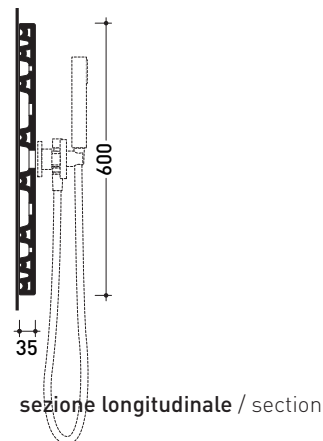

Dim. Imballo **91 x 5 x 62 cm** | Peso **27 kg** | Pz. Pallet n° -

vista frontale / view

sezione longitudinale / section

sezione trasversale / section

B1

dimensioni in mm

gennaio 2014

CERAMICA: finiture lucide

Dim. Imballo 91 x 5 x 62 cm | Peso 27 kg | Pz. Pallet n° -

vista frontale / view

sezione longitudinale / section

sezione trasversale / section

B2

dimensioni in mm

gennaio 2014

CERAMICA: finiture lucide

CERAMICA: finiture opache

Plate

design **PATRICK NORGUET**

2008

PT60B3

Piastra doccia con 3 fori per rubinetteria (rubinetteria esclusa)

Complementi: Accessori linea TWO - HOOP - NOKE' - FOLD

Dim. Imballo 91 x 5 x 62 cm | Peso 27 kg | Pz. Pallet n° -

➔ **FLAMINIA.**

vista frontale / view

sezione trasversale / section

sezione longitudinale / section

B3

dimensioni in mm

gennaio 2014

CERAMICA: finiture lucide