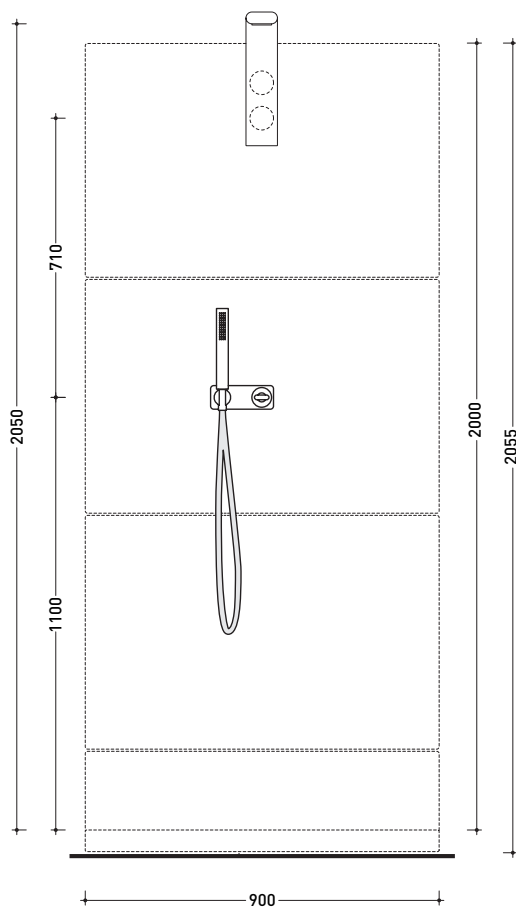

design **PATRICK NORGUET**

2008

NK3260 + Plate System

Set doccia incasso composto da soffione, miscelatore e doccetta

Complementi: Accessori linea TWO
Accessori linea HOOP
Accessori linea NOKE'

Dim. Imballo 46 x 36 x 24 cm | Peso 6,8 kg | Pz. Pallet n° -

vista frontale / frontal view