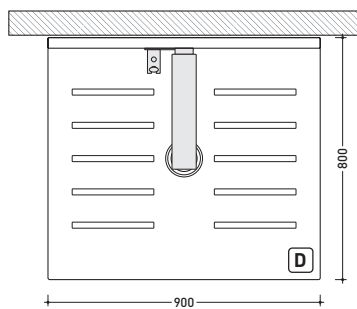

vista frontale / frontal view

vista laterale / lateral view

dimensioni in mm

gennaio 2014

OTTONE: finiture lucide

cromo

Plate System esempio/example O1

vista zenitale / zenital view

sistema doccia 90x80x200 cm
shower system 90x80x200 cm

- lastra doccia-shower slab **A** art. PT60A
- lastra doccia-shower slab **B** art. PT60B
- lastra doccia-shower slab **C** art. PT60C
- piatto doccia-shower tray **D** art. PT90D
- Noke' doccia-Noke' shower **H** art. NK3260
oppure-or
- One doccia-One shower **E** art. 112590