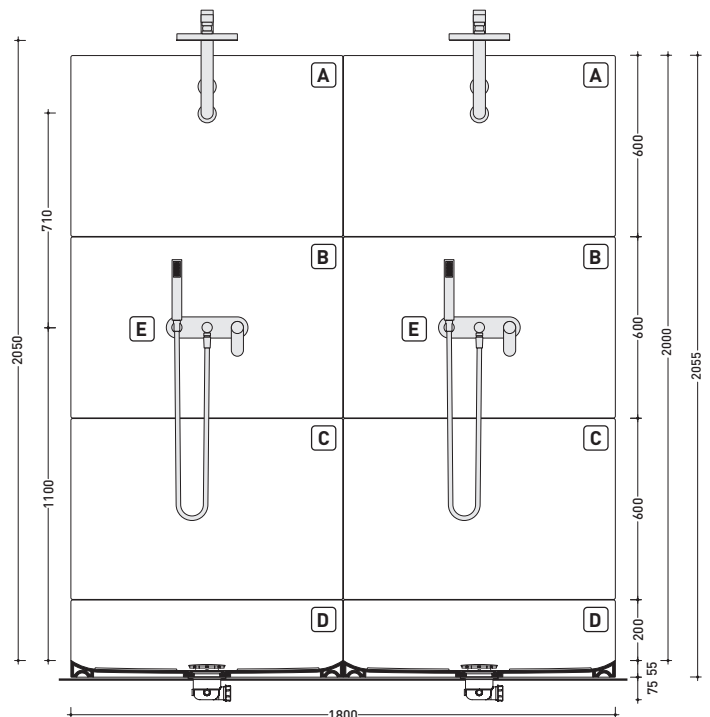

sistema doccia 90x80x200 cm
shower system 90x80x200 cm

- lastra doccia-shower slab **A** art. PT60A
- lastra doccia-shower slab **B** art. PT60B
- lastra doccia-shower slab **C** art. PT60C
- piatto doccia-shower tray **D** art. PT90D
- Noke' doccia-Noke' shower **H** art. NK3260
oppure-or
- One doccia-One shower **E** art. 112590

vista frontale / frontal view

vista laterale / lateral view

Plate System esempio/example O2

vista zenitale / zenital view

sistema doccia 180x80x200 cm
shower system 180x80x200 cm

- 2 lastre doccia-2 shower slabs **A** art. PT60A
- 2 lastre doccia-2 shower slabs **B** art. PT60B
- 2 lastre doccia-2 shower slabs **C** art. PT60C
- 2 piatti doccia-2 shower trays **D** art. PT90D
- 2 One doccia-2 One shower **E** art. 112590
oppure-or
- 2 Noke' doccia-2 Noke' shower **H** art. NK3260

vista frontale / frontal view

Plate System esempio/example O3

vista zenitale / zenital view

sistema doccia 90x80x200 cm
shower system 90x80x200 cm

- lastra doccia-shower slab **A** art. PT60A
- lastra doccia-shower slab **B1** art. PT60B1
- lastra doccia-shower slab **C** art. PT60C
- piatto doccia-shower tray **D** art. PT90D
- One miscelatore-One mixer **F** art. 112560
- One soffione-One rain head **G** art. 112084

vista frontale / frontal view

vista laterale / lateral view

Plate System esempio/example O4

vista zenitale / zenital view

sistema doccia 90x80x200 cm
shower system 90x80x200 cm

- lastra doccia-shower slab **B1** art. PT60B1
- 2 lastre doccia-2 shower slabs **C** art. PT60C
- piatto doccia-shower tray **D** art. PT90D