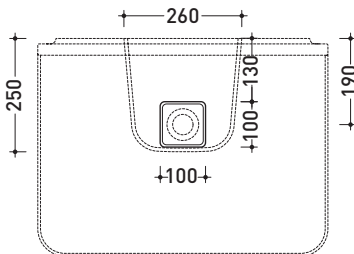

Dim. Imballo **65 x 29 x 50 cm** | Peso **22 kg** | Pz. Pallet n° **10**

vista zenitale / zenital view

staffa di fissaggio
fixing bracket

sezione longitudinale / section

vista frontale / frontal view

vista frontale fissaggio staffa
fixing bracket frontal view

vista laterale / lateral view

dimensioni in mm

gennaio 2014

CERAMICA: finiture lucide

CERAMICA: finiture opache

design **PATRICK NORGUET**

2008

PT100

Dim. Imballo **13 x 16 x 81 cm** | Peso **3 kg** | Pz. Pallet n° -

vista zenitale / zenital view

dettaglio del fissaggio con la staffa del lavabo
 detail of the installation with the fixing bracket

vista frontale / frontal view

vista frontale fissaggio staffa
 fixing bracket frontal view

vista laterale / lateral view

dimensioni in mm

gennaio 2014

METALLO: finiture lucide

cromo

SISTEMA DOCCIA PERSONALIZZABILE

composto da: