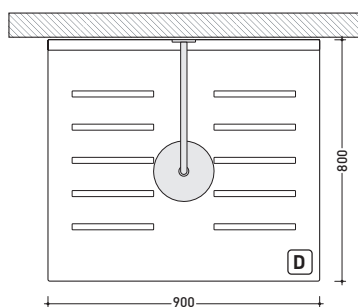

vista frontale / frontal view

vista laterale / lateral view

Plate System esempio/example O4

vista zenitale / zenital view

sistema doccia 90x80x200 cm
shower system 90x80x200 cm

- lastra doccia-shower slab **B1** art. PT60B1
- 2 lastre doccia-2 shower slabs **C** art. PT60C
- piatto doccia-shower tray **D** art. PT90D

vista frontale / frontal view

vista laterale / lateral view

Plate System esempio/example O5

vista zenitale / zenital view

vista frontale / frontal view

vista laterale / lateral view

sistema doccia 90x80x200 cm
shower system 90x80x200 cm

lastra doccia-shower slab **B2** art. PT60B2
2 lastre doccia-2 shower slabs **C** art. PT60C
piatto doccia-shower tray **D** art. PT90D

Plate System esempio/example O6

vista zenitale / zenital view

vista frontale / frontal view

vista laterale / lateral view

sistema doccia 90x80x200 cm
shower system 90x80x200 cm

lastra doccia-shower slab **B3** art. PT60B3
2 lastre doccia-2 shower slabs **C** art. PT60C
piatto doccia-shower tray **D** art. PT90D