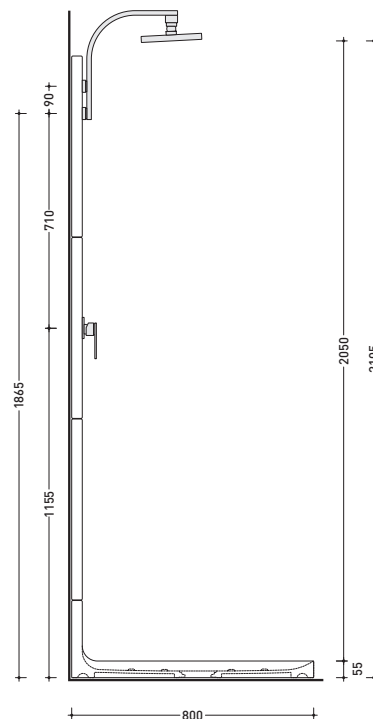

sistema doccia 90x80x200 cm
shower system 90x80x200 cm

- lastra doccia-shower slab **A** art. PT60A
- lastra doccia-shower slab **B** art. PT60B
- lastra doccia-shower slab **C** art. PT60C
- piatto doccia-shower tray **D** art. PT90D
- Noke' doccia-Noke' shower **H** art. NK3260
oppure-or
- One doccia-One shower **E** art. 112590

vista frontale / frontal view

vista laterale / lateral view

Plate System esempio/example O2

vista zenitale / zenital view

sistema doccia 180x80x200 cm
shower system 180x80x200 cm

- 2 lastre doccia-2 shower slabs **A** art. PT60A
- 2 lastre doccia-2 shower slabs **B** art. PT60B
- 2 lastre doccia-2 shower slabs **C** art. PT60C
- 2 piatti doccia-2 shower trays **D** art. PT90D
- 2 One doccia-2 One shower **E** art. 112590
oppure-or
- 2 Noke' doccia-2 Noke' shower **H** art. NK3260

vista frontale / frontal view

Plate System esempio/example O3

vista zenitale / zenital view

sistema doccia 90x80x200 cm
shower system 90x80x200 cm

- lastra doccia-shower slab **A** art. PT60A
- lastra doccia-shower slab **B1** art. PT60B1
- lastra doccia-shower slab **C** art. PT60C
- piatto doccia-shower tray **D** art. PT90D
- One miscelatore-One mixer **F** art. 112560
- One soffione-One rain head **G** art. 112084

vista frontale / frontal view

vista laterale / lateral view

Plate System esempio/example O4

vista zenitale / zenital view

sistema doccia 90x80x200 cm
shower system 90x80x200 cm

- lastra doccia-shower slab **B1** art. PT60B1
- 2 lastre doccia-2 shower slabs **C** art. PT60C
- piatto doccia-shower tray **D** art. PT90D