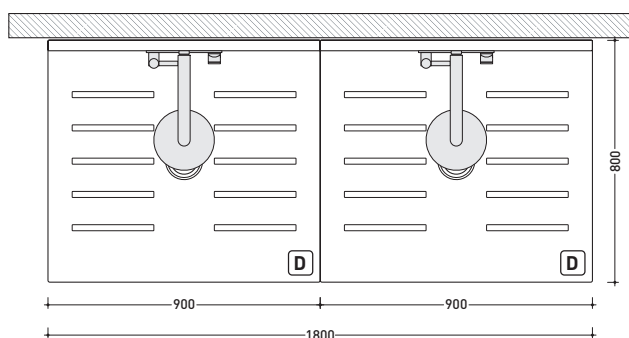

sistema doccia 90x80x200 cm
shower system 90x80x200 cm

- lastra doccia-shower slab **A** art. PT60A
- lastra doccia-shower slab **B** art. PT60B
- lastra doccia-shower slab **C** art. PT60C
- piatto doccia-shower tray **D** art. PT90D
- Noke' doccia-Noke' shower **H** art. NK3260
oppure-or
- One doccia-One shower **E** art. 112590

vista frontale / frontal view

vista laterale / lateral view

Plate System esempio/example O2

vista zenitale / zenital view

sistema doccia 180x80x200 cm
shower system 180x80x200 cm

- 2 lastre doccia-2 shower slabs **A** art. PT60A
- 2 lastre doccia-2 shower slabs **B** art. PT60B
- 2 lastre doccia-2 shower slabs **C** art. PT60C
- 2 piatti doccia-2 shower trays **D** art. PT90D
- 2 One doccia-2 One shower **E** art. 112590
oppure-or
- 2 Noke' doccia-2 Noke' shower **H** art. NK3260