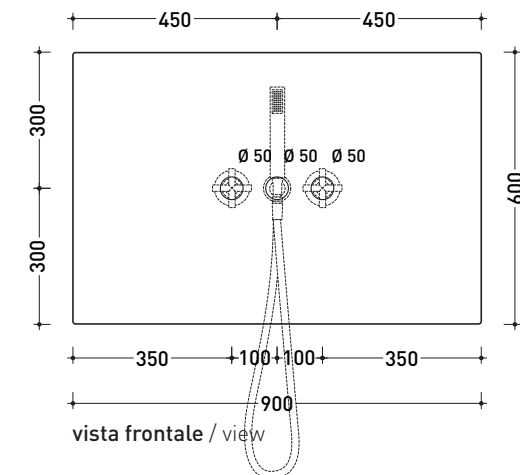

Dim. Imballo 91 x 5 x 62 cm | Peso 27 kg | Pz. Pallet n° -

vista frontale / view

sezione longitudinale / section

sezione trasversale / section

B2

dimensioni in mm

gennaio 2014

CERAMICA: finiture lucide

CERAMICA: finiture opache

Plate

design **PATRICK NORGUET**

2008

PT60B3

Piastra doccia con 3 fori per rubinetteria (rubinetteria esclusa)

Complementi: Accessori linea TWO - HOOP - NOKE' - FOLD

Dim. Imballo 91 x 5 x 62 cm | Peso 27 kg | Pz. Pallet n° -

➔ **FLAMINIA.**

vista frontale / view

sezione trasversale / section

sezione longitudinale / section

B3

dimensioni in mm

gennaio 2014

CERAMICA: finiture lucide

CERAMICA: finiture opache

Plate

design **PATRICK NORGUET**

2008

PT60C

Piastra doccia senza fori

Complementi: Accessori linea TWO - HOOP - NOKE' - FOLD

Dim. Imballo 91 x 5 x 62 cm | Peso 27 kg | Pz. Pallet n° -