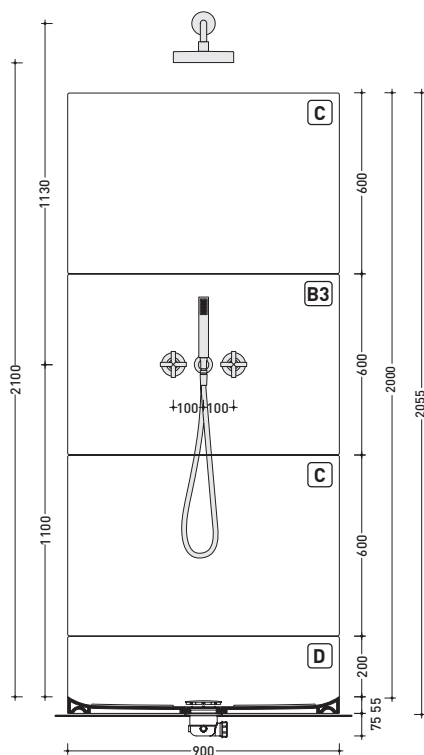

vista frontale / frontal view

vista laterale / lateral view

Plate System esempio/example O4

vista zenitale / zenital view

sistema doccia 90x80x200 cm
shower system 90x80x200 cm

- lastra doccia-shower slab **B1** art. PT60B1
- 2 lastre doccia-2 shower slabs **C** art. PT60C
- piatto doccia-shower tray **D** art. PT90D

vista frontale / frontal view

vista laterale / lateral view

Plate System esempio/example O5

vista zenitale / zenital view

vista frontale / frontal view

vista laterale / lateral view

sistema doccia 90x80x200 cm
shower system 90x80x200 cm

lastra doccia-shower slab **B2** art. PT60B2
2 lastre doccia-2 shower slabs **C** art. PT60C
piatto doccia-shower tray **D** art. PT90D

Plate System esempio/example O6

vista zenitale / zenital view

vista frontale / frontal view

vista laterale / lateral view

sistema doccia 90x80x200 cm
shower system 90x80x200 cm

lastra doccia-shower slab **B3** art. PT60B3
2 lastre doccia-2 shower slabs **C** art. PT60C
piatto doccia-shower tray **D** art. PT90D