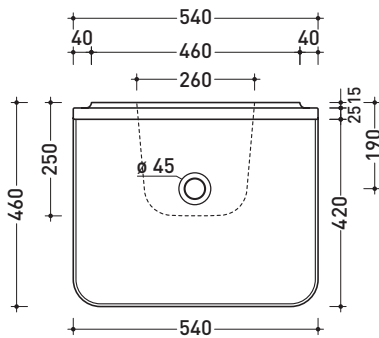

Dim. Imballo 55 x 28 x 48 cm | Peso 18 kg | Pz. Pallet n° 12

vista zenitale / zenital view

staffa di fissaggio
fixing bracket

sezione longitudinale / section

vista frontale / frontal view

vista frontale fissaggio staffa
fixing bracket frontal view

vista laterale / lateral view

dimensioni in mm

gennaio 2014

CERAMICA: finiture lucide

CERAMICA: finiture opache

design **PATRICK NORGUET**

2008

PT64L Plate 64

Dim. Imballo **13 x 16 x 81 cm** | Peso **3 kg** | Pz. Pallet n° -

vista zenitale / zenital view

dettaglio del fissaggio con la staffa del lavabo
 detail of the installation with the fixing bracket

vista frontale / frontal view

Dim. Imballo 91 x 5 x 62 cm | Peso 27 kg | Pz. Pallet n° -

vista frontale / view

sezione longitudinale / section

sezione trasversale / section

B2

dimensioni in mm

gennaio 2014

CERAMICA: finiture lucide