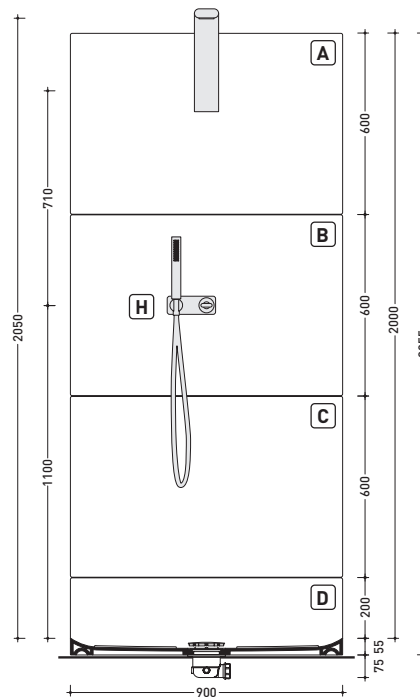

Dim. Imballo 55 x 28 x 48 cm | Peso 18 kg | Pz. Pallet n° 12

vista zenitale / zenital view

staffa di fissaggio
fixing bracket

sezione longitudinale / section

vista frontale / frontal view

vista frontale fissaggio staffa
fixing bracket frontal view

vista frontale / frontal view

vista laterale / lateral view

dimensioni in mm

gennaio 2014

OTTONE: finiture lucide

cromo

Plate System esempio/example O1

vista zenitale / zenital view

sistema doccia 90x80x200 cm
shower system 90x80x200 cm

- lastra doccia-shower slab **A** art. PT60A
- lastra doccia-shower slab **B** art. PT60B
- lastra doccia-shower slab **C** art. PT60C
- piatto doccia-shower tray **D** art. PT90D
- Noke' doccia-Noke' shower **H** art. NK3260
oppure-or
- One doccia-One shower **E** art. 112590

vista frontale / frontal view

vista laterale / lateral view

Plate System esempio/example O2

vista zenitale / zenital view

sistema doccia 180x80x200 cm
shower system 180x80x200 cm

- 2 lastre doccia-2 shower slabs **A** art. PT60A
- 2 lastre doccia-2 shower slabs **B** art. PT60B
- 2 lastre doccia-2 shower slabs **C** art. PT60C
- 2 piatti doccia-2 shower trays **D** art. PT90D
- 2 One doccia-2 One shower **E** art. 112590
oppure-or
- 2 Noke' doccia-2 Noke' shower **H** art. NK3260