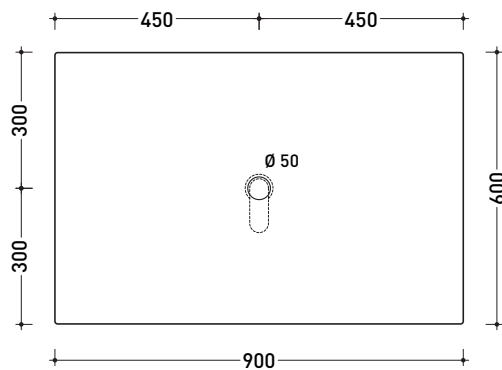

Dim. Imballo 55 x 28 x 48 cm | Peso 18 kg | Pz. Pallet n° 12

vista zenitale / zenital view

staffa di fissaggio
fixing bracket

sezione longitudinale / section

vista frontale / frontal view

vista frontale fissaggio staffa
fixing bracket frontal view

Dim. Imballo **13 x 16 x 81 cm** | Peso **3 kg** | Pz. Pallet n° -

vista zenitale / zenital view

dettaglio del fissaggio con la staffa del lavabo
 detail of the installation with the fixing bracket

vista frontale / frontal view

Dim. Imballo **91 x 5 x 62 cm** | Peso **27 kg** | Pz. Pallet n° -

vista frontale / view

sezione longitudinale / section

sezione trasversale / section

B1

dimensioni in mm

gennaio 2014

CERAMICA: finiture lucide

Dim. Imballo 91 x 5 x 62 cm | Peso 27 kg | Pz. Pallet n° -

vista frontale / view

sezione longitudinale / section

sezione trasversale / section

B2

dimensioni in mm

gennaio 2014

CERAMICA: finiture lucide