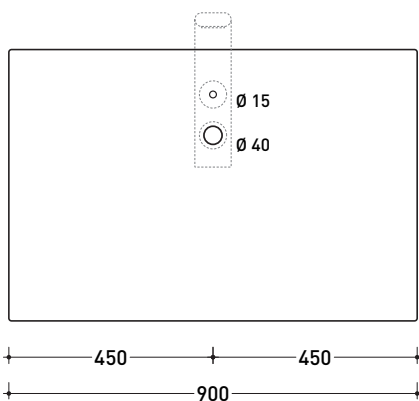

Dim. Imballo **13 x 16 x 81 cm** | Peso **3 kg** | Pz. Pallet n° -

vista zenitale / zenital view

dettaglio del fissaggio con la staffa del lavabo
 detail of the installation with the fixing bracket

vista frontale / frontal view

Dim. Imballo **91 x 5 x 62 cm** | Peso **27 kg** | Pz. Pallet n° -

One

vista frontale / view

Noke'

vista frontale / view

sezione longitudinale / section

sezione trasversale / section

sezione trasversale / section

Dim. Imballo **91 x 5 x 62 cm** | Peso **27 kg** | Pz. Pallet n° -

vista frontale / view

sezione longitudinale / section

sezione trasversale / section

B1

dimensioni in mm

gennaio 2014

CERAMICA: finiture lucide

Dim. Imballo 91 x 5 x 62 cm | Peso 27 kg | Pz. Pallet n° -

vista frontale / view

sezione longitudinale / section

sezione trasversale / section

B2

dimensioni in mm

gennaio 2014

CERAMICA: finiture lucide