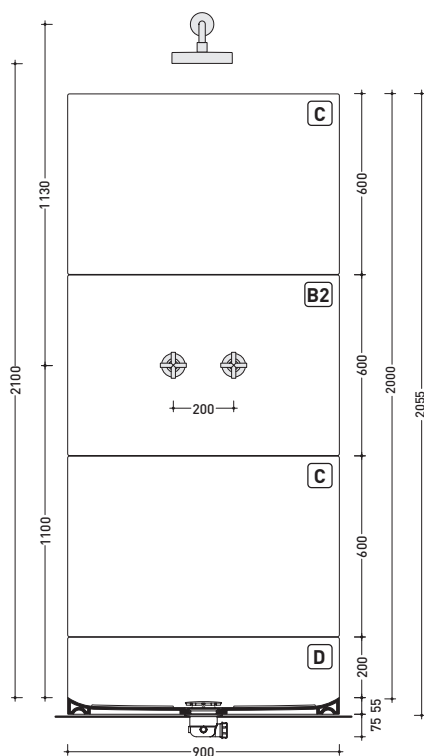

vista frontale / frontal view

Plate System esempio/example O3

vista zenitale / zenital view

sistema doccia 90x80x200 cm
shower system 90x80x200 cm

- lastra doccia-shower slab **A** art. PT60A
- lastra doccia-shower slab **B1** art. PT60B1
- lastra doccia-shower slab **C** art. PT60C
- piatto doccia-shower tray **D** art. PT90D
- One miscelatore-One mixer **F** art. 112560
- One soffione-One rain head **G** art. 112084

vista frontale / frontal view

vista laterale / lateral view

Plate System esempio/example O4

vista zenitale / zenital view

sistema doccia 90x80x200 cm
shower system 90x80x200 cm

- lastra doccia-shower slab **B1** art. PT60B1
- 2 lastre doccia-2 shower slabs **C** art. PT60C
- piatto doccia-shower tray **D** art. PT90D

vista frontale / frontal view

vista laterale / lateral view

Plate System esempio/example O5

vista zenitale / zenital view

vista frontale / frontal view

vista laterale / lateral view

sistema doccia 90x80x200 cm
shower system 90x80x200 cm

vista laterale / lateral view

sistema doccia 90x80x200 cm
shower system 90x80x200 cm

lastra doccia-shower slab **B3** art. PT60B3
2 lastre doccia-2 shower slabs **C** art. PT60C
piatto doccia-shower tray **D** art. PT90D