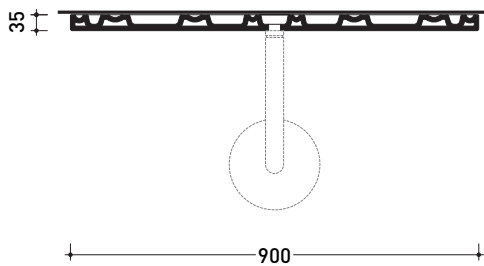

vista frontale fissaggio staffa
 fixing bracket frontal view

vista laterale / lateral view

dimensioni in mm

gennaio 2014

METALLO: finiture lucide

cromo

SISTEMA DOCCIA PERSONALIZZABILE

composto da:

Dim. Imballo **91 x 5 x 62 cm** | Peso **27 kg** | Pz. Pallet n° -

One

vista frontale / view

Noke'

vista frontale / view

sezione longitudinale / section

sezione trasversale / section

sezione trasversale / section

dimensioni in mm

gennaio 2014

CERAMICA: finiture lucide

CERAMICA: finiture opache

design **PATRICK NORGUET**

2008

PT60B

Piastra doccia con fori per rubinetteria doccia One e Noke'
(rubinetteria esclusa)