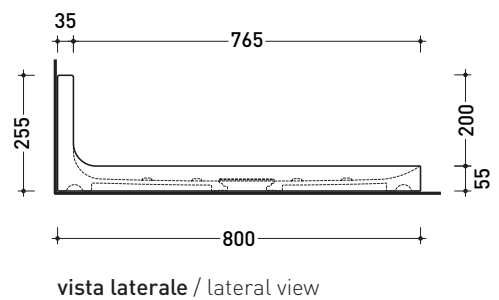

➔ **FLAMINIA.**

vista frontale / view

sezione trasversale / section

sezione longitudinale / section

B3

dimensioni in mm

gennaio 2014

CERAMICA: finiture lucide

➔ **FLAMINIA.**

vista frontale / view

sezione longitudinale / section

sezione trasversale / section

dimensioni in mm

gennaio 2014

CERAMICA: finiture lucide

CERAMICA: finiture opache

design **PATRICK NORGUET**

2008

PT90D

Piatto doccia appoggio - incasso (completo di piletta e sifone \varnothing 90 mm)

Complementi: Accessori linea TWO - HOOP - NOKE' - FOLD

Dim. Imballo 91 x 26 x 82 cm | Peso 44 kg | Pz. Pallet n° -

Piletta sifonata / Drainage
Portata / Flow rate: 0,52 l/sec (EN 274 > 0,4 l/sec)

dettaglio piletta / drain detail

dimensioni in mm

gennaio 2014

CERAMICA: finiture lucide

CERAMICA: finiture opache

design **PATRICK NORGUET**