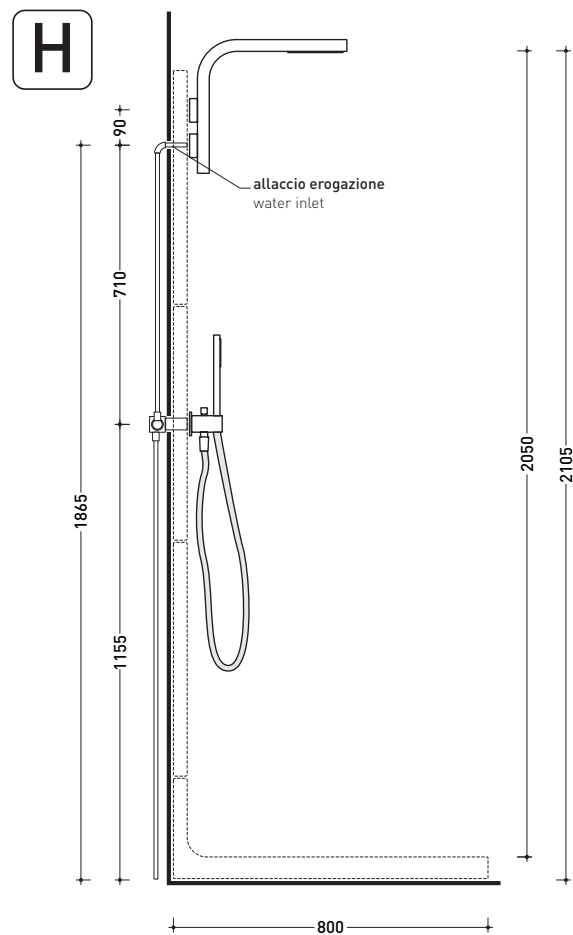

Dim. Imballo 55 x 28 x 48 cm | Peso 18 kg | Pz. Pallet n° 12

vista zenitale / zenital view

staffa di fissaggio
fixing bracket

sezione longitudinale / section

vista frontale / frontal view

vista frontale fissaggio staffa
fixing bracket frontal view

NK3260 + Plate System

Set doccia incasso composto da soffione, miscelatore e doccetta

Complementi: Accessori linea TWO
Accessori linea HOOP
Accessori linea NOKE'

Dim. Imballo 46 x 36 x 24 cm | Peso 6,8 kg | Pz. Pallet n° -

vista frontale / frontal view

vista laterale / lateral view

dimensioni in mm

gennaio 2014

OTTONE: finiture lucide

cromo

Plate System esempio/example O1

vista zenitale / zenital view

sistema doccia 90x80x200 cm
shower system 90x80x200 cm

- lastra doccia-shower slab **A** art. PT60A
- lastra doccia-shower slab **B** art. PT60B
- lastra doccia-shower slab **C** art. PT60C
- piatto doccia-shower tray **D** art. PT90D
- Noke' doccia-Noke' shower **H** art. NK3260
oppure-or
- One doccia-One shower **E** art. 112590