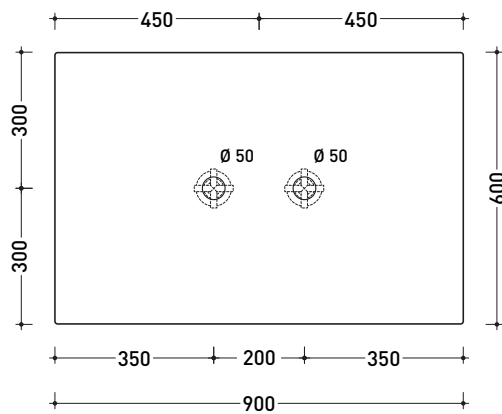

Dim. Imballo **91 x 5 x 62 cm** | Peso **27 kg** | Pz. Pallet n° -

vista frontale / view

sezione longitudinale / section

sezione trasversale / section

B1

dimensioni in mm

gennaio 2014

CERAMICA: finiture lucide

Dim. Imballo 91 x 5 x 62 cm | Peso 27 kg | Pz. Pallet n° -

vista frontale / view

sezione longitudinale / section

sezione trasversale / section

B2

dimensioni in mm

gennaio 2014

CERAMICA: finiture lucide