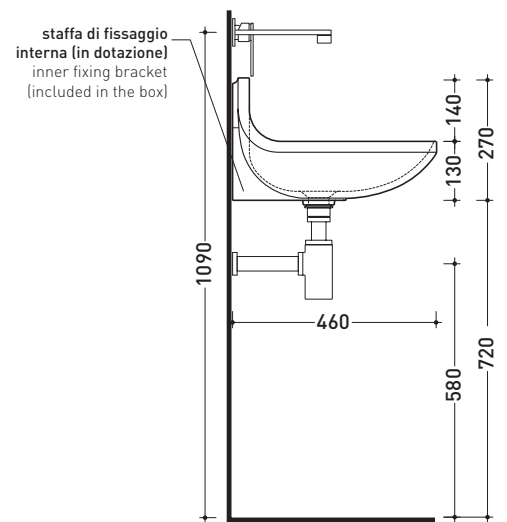

design **PATRICK NORGUET**

2008

PT54L Plate 54

Lavabo cm 54 sospeso

Complementi: **Colonna in acciaio** (PT100)
Rubinetti lavabo linea ONE - NOKE' - SI
Accessori linea TWO - HOOP - NOKE' - FOLD

Accessori tecnici: **Sifone cromo** (SIFL/CR) - **Sifone telescopico cromo** (SIFL066)
Piletta Stop & Go (PLSG)
Set 2 pezzi rubinetto filtro cromo (RF026 - RF027)

Dim. Imballo 55 x 28 x 48 cm | Peso 18 kg | Pz. Pallet n° 12

vista zenitale / zenital view

staffa di fissaggio
fixing bracket

sezione longitudinale / section

vista frontale / frontal view

vista frontale fissaggio staffa
fixing bracket frontal view

vista laterale / lateral view

dimensioni in mm

gennaio 2014

CERAMICA: finiture lucide

CERAMICA: finiture opache

design **PATRICK NORGUET**

2008

PT64L Plate 64

Dim. Imballo **65 x 29 x 50 cm** | Peso **22 kg** | Pz. Pallet n° **10**

vista zenitale / zenital view

staffa di fissaggio
fixing bracket

sezione longitudinale / section

vista frontale / frontal view

vista frontale fissaggio staffa
fixing bracket frontal view