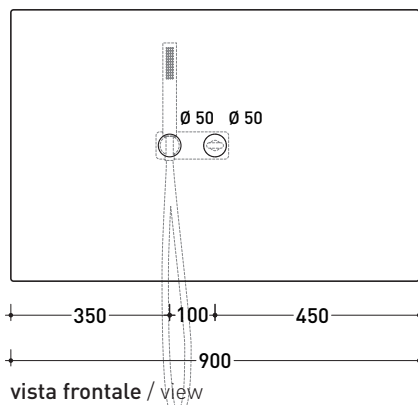

design **PATRICK NORGUET**

2008

PT60B

Piastra doccia con fori per rubinetteria doccia One e Noke'
(rubinetteria esclusa)

Complementi: **Set doccia linea ONE** (112590)
Miscelatore doccia linea NOKE' (NK3280)
Set doccia linea NOKE' (NK3260)
Accessori linea TWO - HOOP - NOKE' - FOLD

Dim. Imballo **91 x 5 x 62 cm** | Peso **27 kg** | Pz. Pallet n° -

One

Noke'

B

sezione trasversale / section

sezione trasversale / section

dimensioni in mm

gennaio 2014

CERAMICA: finiture lucide

CERAMICA: finiture opache