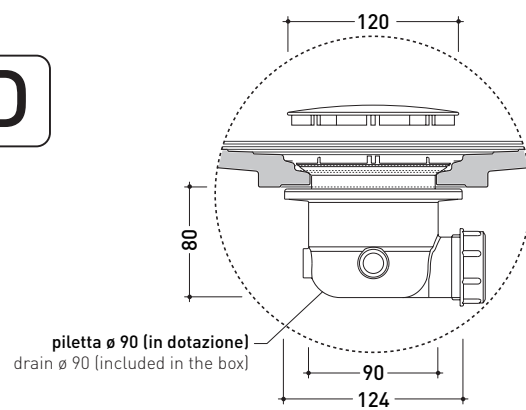

Dim. Imballo 55 x 28 x 48 cm | Peso 18 kg | Pz. Pallet n° 12

vista zenitale / zenital view

staffa di fissaggio
fixing bracket

sezione longitudinale / section

vista frontale / frontal view

vista frontale fissaggio staffa
fixing bracket frontal view

➔ **FLAMINIA.**

vista frontale / view

sezione longitudinale / section

sezione trasversale / section

dimensioni in mm

gennaio 2014

CERAMICA: finiture lucide

CERAMICA: finiture opache

design **PATRICK NORGUET**

2008

PT90D

Piatto doccia appoggio - incasso (completo di piletta e sifone \varnothing 90 mm)

Complementi: Accessori linea TWO - HOOP - NOKE' - FOLD

Dim. Imballo 91 x 26 x 82 cm | Peso 44 kg | Pz. Pallet n° -

Piletta sifonata / Drainage
Portata / Flow rate: 0,52 l/sec (EN 274 > 0,4 l/sec)

dettaglio piletta / drain detail

dimensioni in mm

gennaio 2014

CERAMICA: finiture lucide

CERAMICA: finiture opache

design **PATRICK NORGUET**