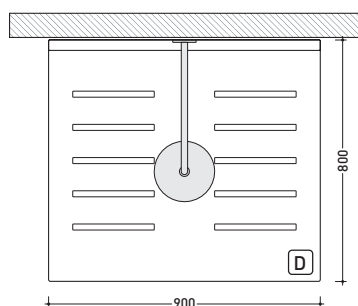

vista frontale / frontal view

vista laterale / lateral view

Plate System esempio/example O2

vista zenitale / zenital view

sistema doccia 180x80x200 cm
shower system 180x80x200 cm

- 2 lastre doccia-2 shower slabs **A** art. PT60A
- 2 lastre doccia-2 shower slabs **B** art. PT60B
- 2 lastre doccia-2 shower slabs **C** art. PT60C
- 2 piatti doccia-2 shower trays **D** art. PT90D
- 2 One doccia-2 One shower **E** art. 112590
oppure-or
- 2 Noke' doccia-2 Noke' shower **H** art. NK3260

vista frontale / frontal view

Plate System esempio/example O3

vista zenitale / zenital view

sistema doccia 90x80x200 cm
shower system 90x80x200 cm

- lastra doccia-shower slab **A** art. PT60A
- lastra doccia-shower slab **B1** art. PT60B1
- lastra doccia-shower slab **C** art. PT60C
- piatto doccia-shower tray **D** art. PT90D
- One miscelatore-One mixer **F** art. 112560
- One soffione-One rain head **G** art. 112084

vista frontale / frontal view

vista laterale / lateral view

Plate System esempio/example O4

vista zenitale / zenital view

sistema doccia 90x80x200 cm
shower system 90x80x200 cm

- lastra doccia-shower slab **B1** art. PT60B1
- 2 lastre doccia-2 shower slabs **C** art. PT60C
- piatto doccia-shower tray **D** art. PT90D

vista frontale / frontal view

vista laterale / lateral view

Plate System esempio/example O5

vista zenitale / zenital view

vista frontale / frontal view

vista laterale / lateral view

sistema doccia 90x80x200 cm
shower system 90x80x200 cm