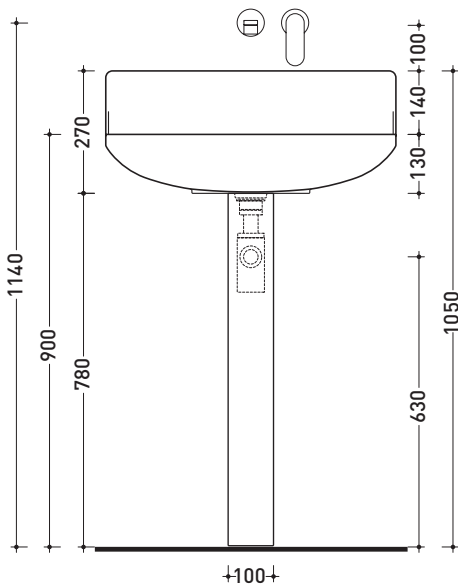

Dim. Imballo **65 x 29 x 50 cm** | Peso **22 kg** | Pz. Pallet n° **10**

vista zenitale / zenital view

staffa di fissaggio
fixing bracket

sezione longitudinale / section

vista frontale / frontal view

vista frontale fissaggio staffa
fixing bracket frontal view

vista laterale / lateral view

dimensioni in mm

gennaio 2014

CERAMICA: finiture lucide

CERAMICA: finiture opache

design **PATRICK NORGUET**

2008

PT100

Dim. Imballo **13 x 16 x 81 cm** | Peso **3 kg** | Pz. Pallet n° -

vista zenitale / zenital view

dettaglio del fissaggio con la staffa del lavabo
 detail of the installation with the fixing bracket

vista frontale / frontal view

vista frontale fissaggio staffa
 fixing bracket frontal view

vista laterale / lateral view

dimensioni in mm

gennaio 2014

METALLO: finiture lucide

cromo

SISTEMA DOCCIA PERSONALIZZABILE

composto da: