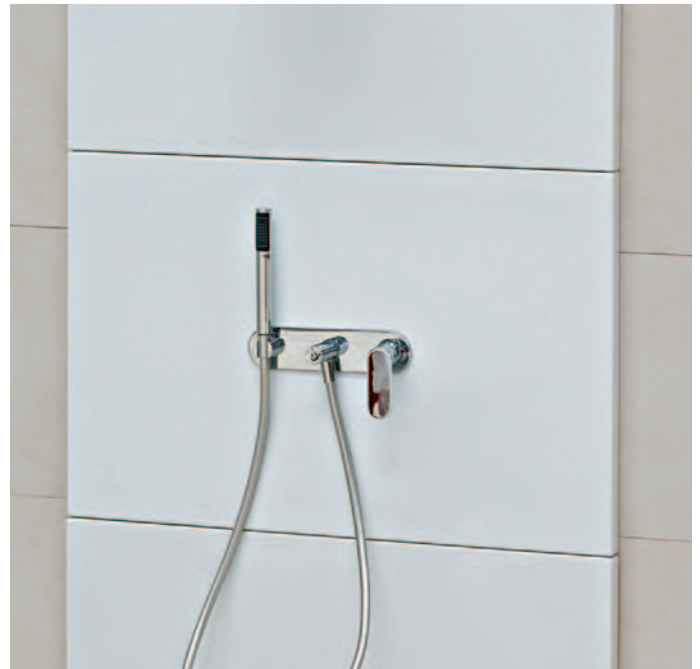

design **PATRICK NORGUET**

2008

PT60B

Piastra doccia con fori per rubinetteria doccia One e Noke'
(rubinetteria esclusa)

Complementi: **Set doccia linea ONE** (112590)
Miscelatore doccia linea NOKE' (NK3280)
Set doccia linea NOKE' (NK3260)
Accessori linea TWO - HOOP - NOKE' - FOLD

Dim. Imballo **91 x 5 x 62 cm** | Peso **27 kg** | Pz. Pallet n° -