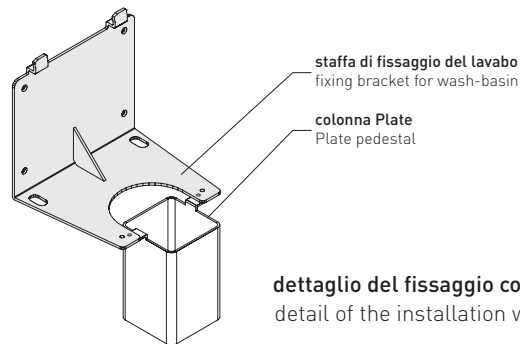

vista laterale / lateral view

dimensioni in mm

gennaio 2014

CERAMICA: finiture lucide

CERAMICA: finiture opache

design **PATRICK NORGUET**

2008

PT100

Colonna in acciaio lucido per lavabo 54/64

Complementi: **Lavabi Plate** (PT64L - PT54L)
Rubinetti lavabo linea ONE - NOKE' - SI
Accessori linea TWO - HOOP - NOKE' - FOLD

Accessori tecnici: **Sifone cromo** (SIFL/CR) - **Sifone telescopico cromo** (SIFL066)
Piletta Stop & Go (PLSG)
Set 2 pezzi rubinetto filtro cromo (RF026 - RF027)

Dim. Imballo **13 x 16 x 81 cm** | Peso **3 kg** | Pz. Pallet n° -

vista zenitale / zenital view

dettaglio del fissaggio con la staffa del lavabo
 detail of the installation with the fixing bracket

vista frontale / frontal view

vista frontale fissaggio staffa
 fixing bracket frontal view

vista laterale / lateral view

dimensioni in mm

gennaio 2014

METALLO: finiture lucide

cromo

SISTEMA DOCCIA PERSONALIZZABILE

composto da: