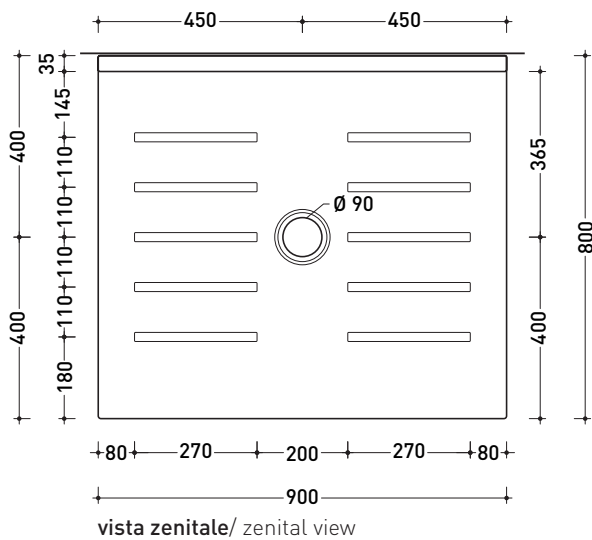

➔ **FLAMINIA.**

vista frontale / view

sezione longitudinale / section

sezione trasversale / section

dimensioni in mm

gennaio 2014

CERAMICA: finiture lucide

CERAMICA: finiture opache

design **PATRICK NORGUET**

2008

PT90D

Piatto doccia appoggio - incasso (completo di piletta e sifone \varnothing 90 mm)

Complementi: Accessori linea TWO - HOOP - NOKE' - FOLD

Dim. Imballo 91 x 26 x 82 cm | Peso 44 kg | Pz. Pallet n° -

Piletta sifonata / Drainage
Portata / Flow rate: 0,52 l/sec (EN 274 > 0,4 l/sec)

dettaglio piletta / drain detail

dimensioni in mm

gennaio 2014

CERAMICA: finiture lucide

CERAMICA: finiture opache

design **PATRICK NORGUET**