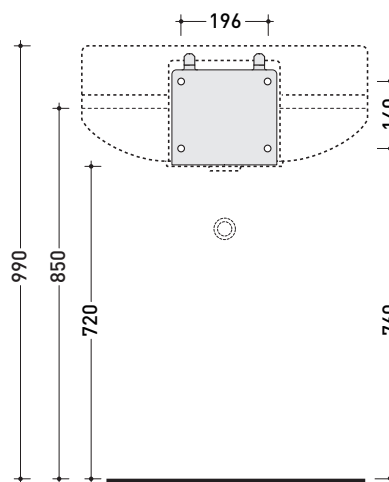

Dim. Imballo 55 x 28 x 48 cm | Peso 18 kg | Pz. Pallet n° 12

vista zenitale / zenital view

staffa di fissaggio
fixing bracket

sezione longitudinale / section

vista frontale / frontal view

vista frontale fissaggio staffa
fixing bracket frontal view

Dim. Imballo **65 x 29 x 50 cm** | Peso **22 kg** | Pz. Pallet n° **10**

vista zenitale / zenital view

staffa di fissaggio
fixing bracket

sezione longitudinale / section

vista frontale / frontal view

vista frontale fissaggio staffa
fixing bracket frontal view

vista laterale / lateral view

dimensioni in mm

gennaio 2014

CERAMICA: finiture lucide

CERAMICA: finiture opache

design **PATRICK NORGUET**

2008

PT100

Dim. Imballo **13 x 16 x 81 cm** | Peso **3 kg** | Pz. Pallet n° -

vista zenitale / zenital view

dettaglio del fissaggio con la staffa del lavabo
 detail of the installation with the fixing bracket

vista frontale / frontal view