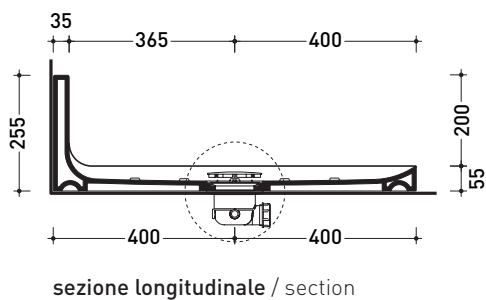

CERAMICA: finiture opache

Plate

design **PATRICK NORGUET**

2008

PT60C

Piastra doccia senza fori

Complementi: Accessori linea TWO - HOOP - NOKE' - FOLD

Dim. Imballo 91 x 5 x 62 cm | Peso 27 kg | Pz. Pallet n° -

➔ **FLAMINIA.**

vista frontale / view

sezione longitudinale / section

sezione trasversale / section

dimensioni in mm

gennaio 2014

CERAMICA: finiture lucide

CERAMICA: finiture opache

design **PATRICK NORGUET**

2008

PT90D

Piatto doccia appoggio - incasso (completo di piletta e sifone \varnothing 90 mm)

Complementi: Accessori linea TWO - HOOP - NOKE' - FOLD

Dim. Imballo 91 x 26 x 82 cm | Peso 44 kg | Pz. Pallet n° -

Piletta sifonata / Drainage
Portata / Flow rate: 0,52 l/sec (EN 274 > 0,4 l/sec)

dettaglio piletta / drain detail

dimensioni in mm

gennaio 2014

CERAMICA: finiture lucide

CERAMICA: finiture opache

design **PATRICK NORGUET**