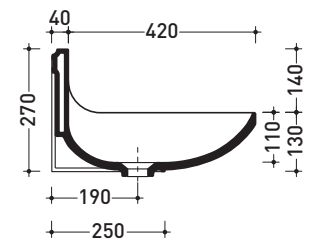

design **PATRICK NORGUET**

2008

PT54L Plate 54

Lavabo cm 54 sospeso

Complementi: **Colonna in acciaio** (PT100)
Rubinetti lavabo linea ONE - NOKE' - SI
Accessori linea TWO - HOOP - NOKE' - FOLD

Accessori tecnici: **Sifone cromo** (SIFL/CR) - **Sifone telescopico cromo** (SIFL066)
Piletta Stop & Go (PLSG)
Set 2 pezzi rubinetto filtro cromo (RF026 - RF027)

Dim. Imballo 55 x 28 x 48 cm | Peso 18 kg | Pz. Pallet n° 12

vista zenitale / zenital view

staffa di fissaggio
fixing bracket

sezione longitudinale / section

vista frontale / frontal view

vista frontale fissaggio staffa
fixing bracket frontal view

vista laterale / lateral view

dimensioni in mm

gennaio 2014

CERAMICA: finiture lucide

CERAMICA: finiture opache

design **PATRICK NORGUET**

2008

PT64L Plate 64

Dim. Imballo **65 x 29 x 50 cm** | Peso **22 kg** | Pz. Pallet n° **10**

vista zenitale / zenital view

staffa di fissaggio
fixing bracket

sezione longitudinale / section

vista frontale / frontal view

vista frontale fissaggio staffa
fixing bracket frontal view