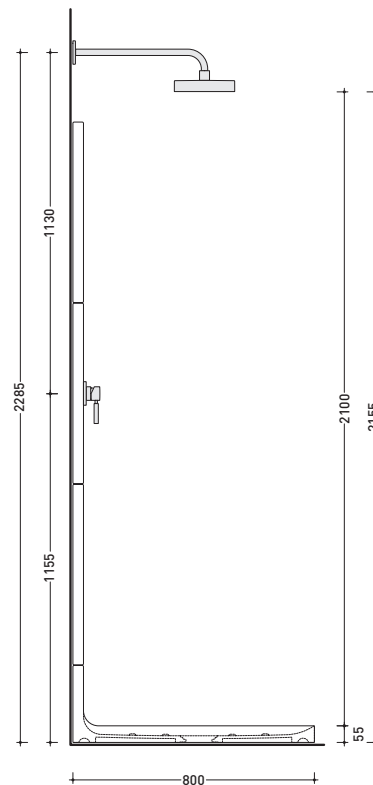

vista frontale / frontal view

Plate System esempio/example O3

vista zenitale / zenital view

sistema doccia 90x80x200 cm
shower system 90x80x200 cm

- lastra doccia-shower slab **A** art. PT60A
- lastra doccia-shower slab **B1** art. PT60B1
- lastra doccia-shower slab **C** art. PT60C
- piatto doccia-shower tray **D** art. PT90D
- One miscelatore-One mixer **F** art. 112560
- One soffione-One rain head **G** art. 112084

vista frontale / frontal view

vista laterale / lateral view

Plate System esempio/example O4

vista zenitale / zenital view

sistema doccia 90x80x200 cm
shower system 90x80x200 cm

- lastra doccia-shower slab **B1** art. PT60B1
- 2 lastre doccia-2 shower slabs **C** art. PT60C
- piatto doccia-shower tray **D** art. PT90D

vista frontale / frontal view

vista laterale / lateral view

Plate System esempio/example O5

vista zenitale / zenital view

vista frontale / frontal view

vista laterale / lateral view

sistema doccia 90x80x200 cm
shower system 90x80x200 cm

vista laterale / lateral view

sistema doccia 90x80x200 cm
shower system 90x80x200 cm

lastra doccia-shower slab **B3** art. PT60B3
2 lastre doccia-2 shower slabs **C** art. PT60C
piatto doccia-shower tray **D** art. PT90D