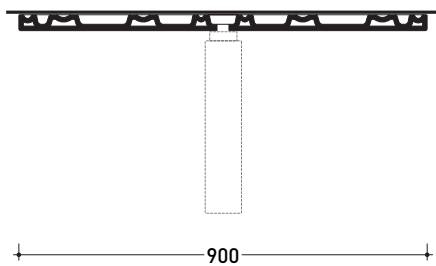

Dim. Imballo **91 x 5 x 62 cm** | Peso **27 kg** | Pz. Pallet n° -

One

vista frontale / view

Noke'

vista frontale / view

sezione longitudinale / section

sezione trasversale / section

sezione trasversale / section

dimensioni in mm

gennaio 2014

CERAMICA: finiture lucide

CERAMICA: finiture opache

design **PATRICK NORGUET**

2008

PT60B

Piastra doccia con fori per rubinetteria doccia One e Noke'
(rubinetteria esclusa)