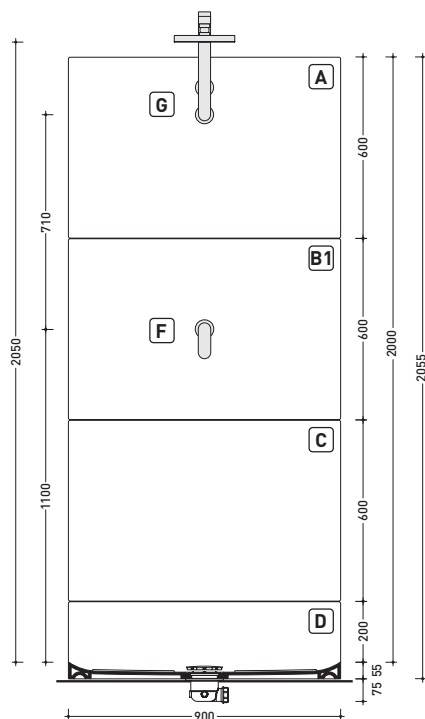

sistema doccia 90x80x200 cm
shower system 90x80x200 cm

- lastra doccia-shower slab **A** art. PT60A
- lastra doccia-shower slab **B** art. PT60B
- lastra doccia-shower slab **C** art. PT60C
- piatto doccia-shower tray **D** art. PT90D
- Noke' doccia-Noke' shower **H** art. NK3260
oppure-or
- One doccia-One shower **E** art. 112590

vista frontale / frontal view

vista laterale / lateral view

Plate System esempio/example O2

vista zenitale / zenital view

sistema doccia 180x80x200 cm
shower system 180x80x200 cm

- 2 lastre doccia-2 shower slabs **A** art. PT60A
- 2 lastre doccia-2 shower slabs **B** art. PT60B
- 2 lastre doccia-2 shower slabs **C** art. PT60C
- 2 piatti doccia-2 shower trays **D** art. PT90D
- 2 One doccia-2 One shower **E** art. 112590
oppure-or
- 2 Noke' doccia-2 Noke' shower **H** art. NK3260

vista frontale / frontal view

Plate System esempio/example O3

vista zenitale / zenital view

sistema doccia 90x80x200 cm
shower system 90x80x200 cm

- lastra doccia-shower slab **A** art. PT60A
- lastra doccia-shower slab **B1** art. PT60B1
- lastra doccia-shower slab **C** art. PT60C
- piatto doccia-shower tray **D** art. PT90D
- One miscelatore-One mixer **F** art. 112560
- One soffione-One rain head **G** art. 112084

vista frontale / frontal view

vista laterale / lateral view

Plate System esempio/example O4

vista zenitale / zenital view

sistema doccia 90x80x200 cm
shower system 90x80x200 cm

- lastra doccia-shower slab **B1** art. PT60B1
- 2 lastre doccia-2 shower slabs **C** art. PT60C
- piatto doccia-shower tray **D** art. PT90D