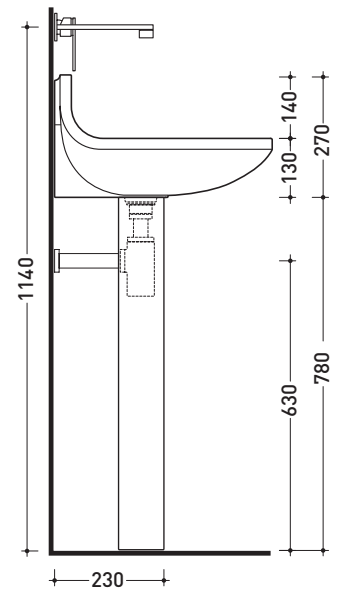

Dim. Imballo **65 x 29 x 50 cm** | Peso **22 kg** | Pz. Pallet n° **10**

vista zenitale / zenital view

staffa di fissaggio
fixing bracket

sezione longitudinale / section

vista frontale / frontal view

vista frontale fissaggio staffa
fixing bracket frontal view

vista laterale / lateral view

dimensioni in mm

gennaio 2014

CERAMICA: finiture lucide

CERAMICA: finiture opache

design **PATRICK NORGUET**

2008

PT100

Dim. Imballo **13 x 16 x 81 cm** | Peso **3 kg** | Pz. Pallet n° -

vista zenitale / zenital view

dettaglio del fissaggio con la staffa del lavabo
 detail of the installation with the fixing bracket

vista frontale / frontal view

vista frontale fissaggio staffa
 fixing bracket frontal view

vista laterale / lateral view

dimensioni in mm

gennaio 2014

METALLO: finiture lucide

cromo

SISTEMA DOCCIA PERSONALIZZABILE

composto da: