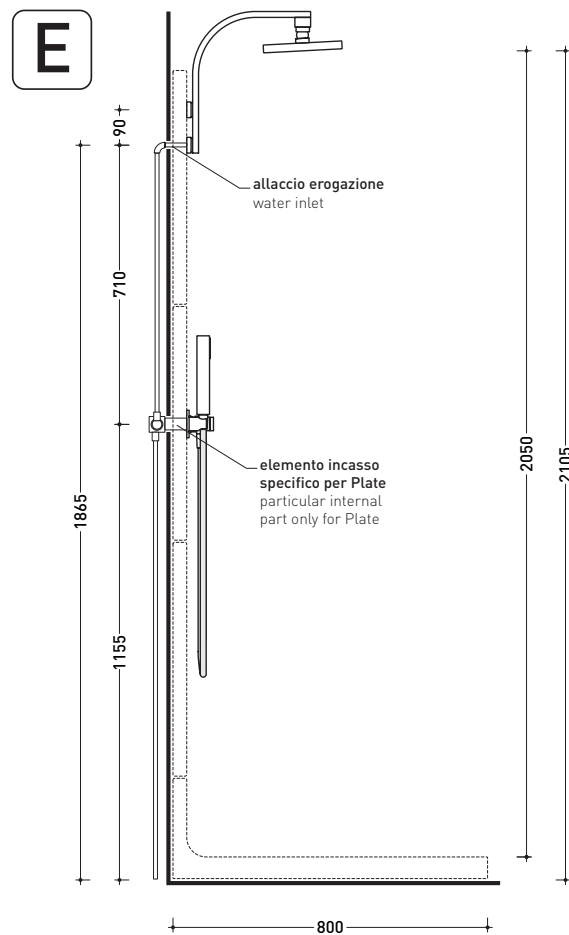

design **PATRICK NORGUET**

2008

PT90D

Piatto doccia appoggio - incasso (completo di piletta e sifone \varnothing 90 mm)

Complementi: Accessori linea TWO - HOOP - NOKE' - FOLD

Dim. Imballo 91 x 26 x 82 cm | Peso 44 kg | Pz. Pallet n° -

Piletta sifonata / Drainage
Portata / Flow rate: 0,52 l/sec (EN 274 > 0,4 l/sec)

dettaglio piletta / drain detail

dimensioni in mm

gennaio 2014

CERAMICA: finiture lucide

CERAMICA: finiture opache

design **PATRICK NORGUET**

2008

112590 + Plate System

Set doccia incasso composto da soffione, miscelatore e doccetta prolungati per sistema doccia Plate

Complementi: Accessori linea TWO
Accessori linea HOOP

Dim. Imballo 45 x 36 x 25 cm | Peso 7,5 kg | Pz. Pallet n° -

vista frontale / frontal view

vista laterale / lateral view

dimensioni in mm

gennaio 2014

OTTONE: finiture lucide

cromo

design **PATRICK NORGUET**

2008