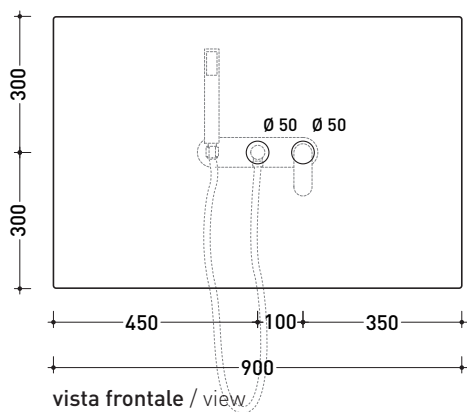

design **PATRICK NORGUET**

2008

PT60B

Piastra doccia con fori per rubinetteria doccia One e Noke'
(rubinetteria esclusa)

Complementi: **Set doccia linea ONE** (112590)
Miscelatore doccia linea NOKE' (NK3280)
Set doccia linea NOKE' (NK3260)
Accessori linea TWO - HOOP - NOKE' - FOLD

Dim. Imballo **91 x 5 x 62 cm** | Peso **27 kg** | Pz. Pallet n° -

One

Noke'

B

sezione trasversale / section

sezione trasversale / section

dimensioni in mm

gennaio 2014

CERAMICA: finiture lucide

CERAMICA: finiture opache