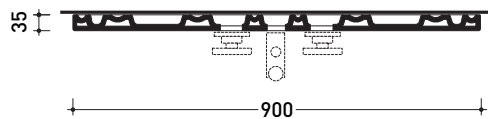

Dim. Imballo 91 x 5 x 62 cm | Peso 27 kg | Pz. Pallet n° -

vista frontale / view

sezione longitudinale / section

sezione trasversale / section

B2

dimensioni in mm

gennaio 2014

CERAMICA: finiture lucide

CERAMICA: finiture opache

Plate

design **PATRICK NORGUET**

2008

PT60B3

Piastra doccia con 3 fori per rubinetteria (rubinetteria esclusa)

Complementi: Accessori linea TWO - HOOP - NOKE' - FOLD

Dim. Imballo 91 x 5 x 62 cm | Peso 27 kg | Pz. Pallet n° -

➔ **FLAMINIA.**

vista frontale / view

sezione trasversale / section

sezione longitudinale / section

B3

dimensioni in mm

gennaio 2014

CERAMICA: finiture lucide