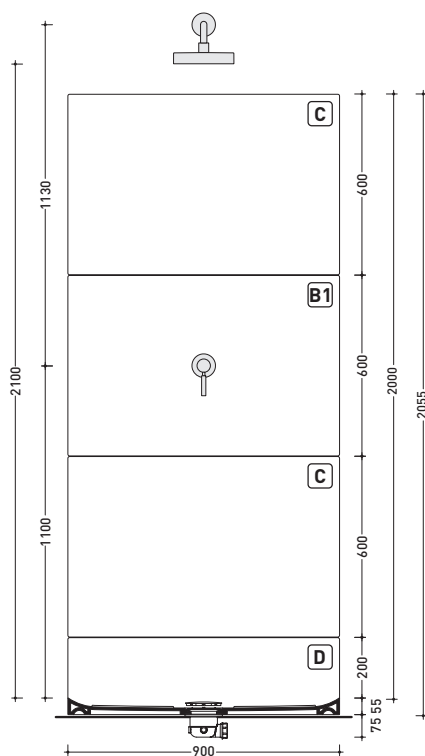

Dim. Imballo **65 x 29 x 50 cm** | Peso **22 kg** | Pz. Pallet n° **10**

vista zenitale / zenital view

staffa di fissaggio
fixing bracket

sezione longitudinale / section

vista frontale / frontal view

vista frontale fissaggio staffa
fixing bracket frontal view

vista frontale / frontal view

Plate System esempio/example O3

vista zenitale / zenital view

sistema doccia 90x80x200 cm
shower system 90x80x200 cm

- lastra doccia-shower slab **A** art. PT60A
- lastra doccia-shower slab **B1** art. PT60B1
- lastra doccia-shower slab **C** art. PT60C
- piatto doccia-shower tray **D** art. PT90D
- One miscelatore-One mixer **F** art. 112560
- One soffione-One rain head **G** art. 112084

vista frontale / frontal view

vista laterale / lateral view

Plate System esempio/example O4

vista zenitale / zenital view

sistema doccia 90x80x200 cm
shower system 90x80x200 cm

- lastra doccia-shower slab **B1** art. PT60B1
- 2 lastre doccia-2 shower slabs **C** art. PT60C
- piatto doccia-shower tray **D** art. PT90D

vista frontale / frontal view

vista laterale / lateral view

Plate System esempio/example O5

vista zenitale / zenital view

vista frontale / frontal view

vista laterale / lateral view

sistema doccia 90x80x200 cm
shower system 90x80x200 cm