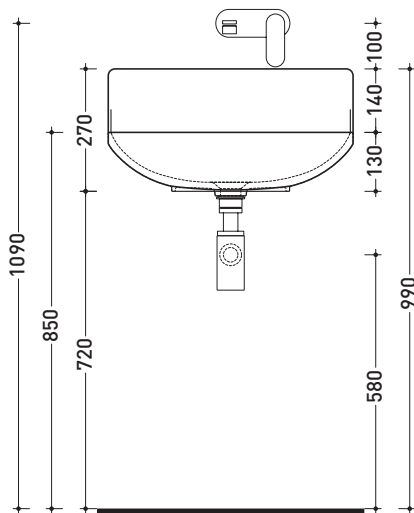

design **PATRICK NORGUET**

2008

PT54L Plate 54

Lavabo cm 54 sospeso

Complementi: **Colonna in acciaio** (PT100)
Rubinetti lavabo linea ONE - NOKE' - SI
Accessori linea TWO - HOOP - NOKE' - FOLD

Accessori tecnici: **Sifone cromo** (SIFL/CR) - **Sifone telescopico cromo** (SIFL066)
Piletta Stop & Go (PLSG)
Set 2 pezzi rubinetto filtro cromo (RF026 - RF027)

Dim. Imballo 55 x 28 x 48 cm | Peso 18 kg | Pz. Pallet n° 12

vista zenitale / zenital view

staffa di fissaggio
fixing bracket

sezione longitudinale / section

vista frontale / frontal view

vista frontale fissaggio staffa
fixing bracket frontal view

vista laterale / lateral view

dimensioni in mm

gennaio 2014

CERAMICA: finiture lucide

CERAMICA: finiture opache

design **PATRICK NORGUET**

2008

PT64L Plate 64

Dim. Imballo **65 x 29 x 50 cm** | Peso **22 kg** | Pz. Pallet n° **10**

vista zenitale / zenital view

staffa di fissaggio
fixing bracket

sezione longitudinale / section

vista frontale / frontal view

vista frontale fissaggio staffa
fixing bracket frontal view