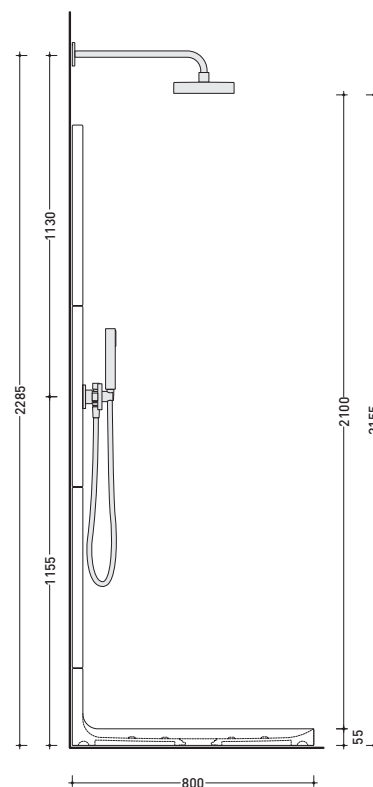

vista frontale / frontal view

vista laterale / lateral view

Plate System esempio/example O4

vista zenitale / zenital view

sistema doccia 90x80x200 cm
shower system 90x80x200 cm

- lastra doccia-shower slab **B1** art. PT60B1
- 2 lastre doccia-2 shower slabs **C** art. PT60C
- piatto doccia-shower tray **D** art. PT90D

vista frontale / frontal view

vista laterale / lateral view

Plate System esempio/example O5

vista zenitale / zenital view

vista frontale / frontal view

vista laterale / lateral view

sistema doccia 90x80x200 cm
shower system 90x80x200 cm

lastra doccia-shower slab **B2** art. PT60B2
2 lastre doccia-2 shower slabs **C** art. PT60C
piatto doccia-shower tray **D** art. PT90D

Plate System esempio/example O6

vista zenitale / zenital view

vista frontale / frontal view

vista laterale / lateral view

sistema doccia 90x80x200 cm
shower system 90x80x200 cm

lastra doccia-shower slab **B3** art. PT60B3
2 lastre doccia-2 shower slabs **C** art. PT60C
piatto doccia-shower tray **D** art. PT90D