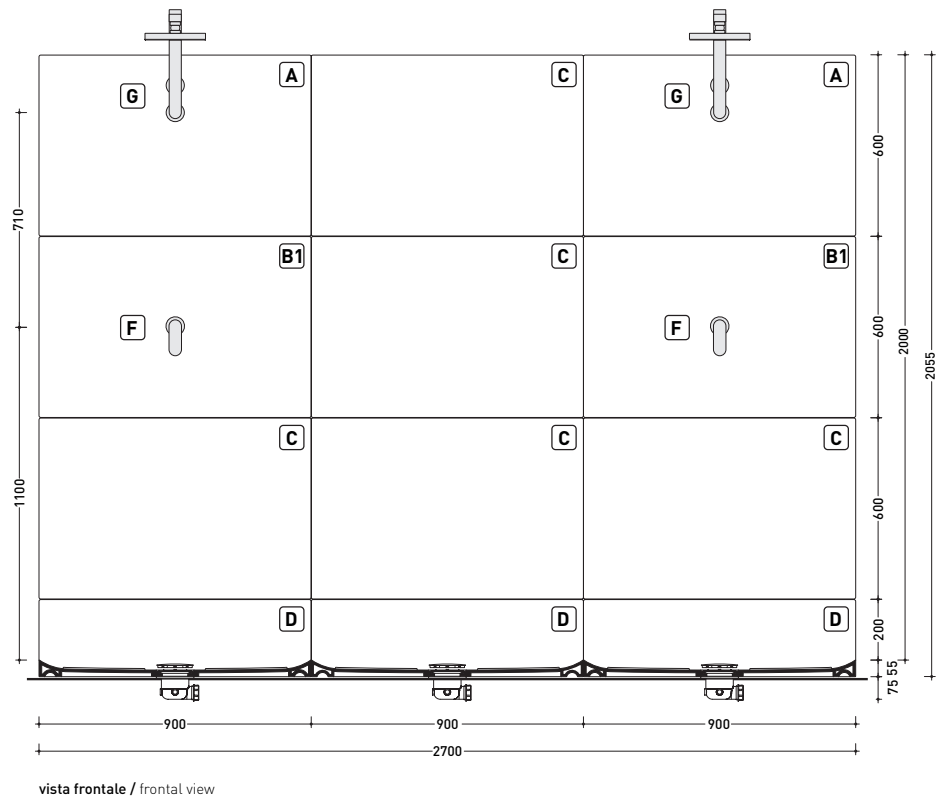

vista frontale fissaggio staffa
 fixing bracket frontal view

vista laterale / lateral view

dimensioni in mm

gennaio 2014

METALLO: finiture lucide

cromo

SISTEMA DOCCIA PERSONALIZZABILE

composto da:

lastra doccia-shower slab **B2** art. PT60B2
2 lastre doccia-2 shower slabs **C** art. PT60C
piatto doccia-shower tray **D** art. PT90D

Plate System esempio/example O6

vista zenitale / zenital view

vista frontale / frontal view

vista laterale / lateral view

sistema doccia 90x80x200 cm
shower system 90x80x200 cm

lastra doccia-shower slab **B3** art. PT60B3
2 lastre doccia-2 shower slabs **C** art. PT60C
piatto doccia-shower tray **D** art. PT90D

Plate System esempio/example O7

sistema doccia 270x80x200 cm
shower system 270x80x200 cm

- lastra doccia-shower slab **A** art. PT60A
- lastra doccia-shower slab **B1** art. PT60B1
- lastra doccia-shower slab **C** art. PT60C
- piatto doccia-shower tray **D** art. PT90D
- One miscelatore-One mixer **F** art. 112560
- One soffione-One rain head **G** art. 112084