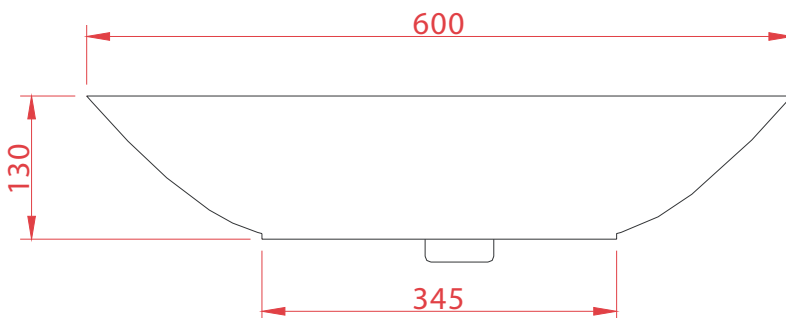

## PLETTO | PTL001

Lavabo appoggio 60\*45\*15  
Countertop washbasin 60\*45\*15

PESO/WEIGHT: KG 10

the.artceram  
made in Italy

N.B. Le misure indicate possono subire una variazione dell'0,6% circa, dovuta ad usura stampi e a variazioni delle caratteristiche tecniche relative alle materie prime che compongono l'impasto.

N.B. Indicated size could have a variation of about 0,6% due to usure of the moulds or the variations of the materials' technical characteristics used in the mixture.