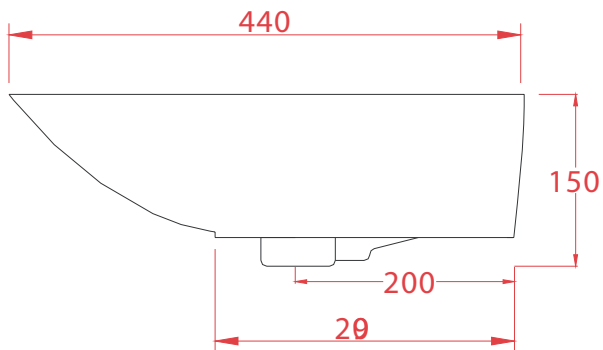

## PLETTO | PTL001

Lavabo appoggio 60\*45\*15  
Countertop washbasin 60\*45\*15

PESO/WEIGHT: KG 10

the.artceram  
made in Italy

N.B. Le misure indicate possono subire una variazione dell'0,6% circa, dovuta ad usura stampi e a variazioni delle caratteristiche tecniche relative alle materie prime che compongono l'impasto.

N.B. Indicated size could have a variation of about 0,6% due to usure of the moulds or the variations of the materials' technical characteristics used in the mixture.