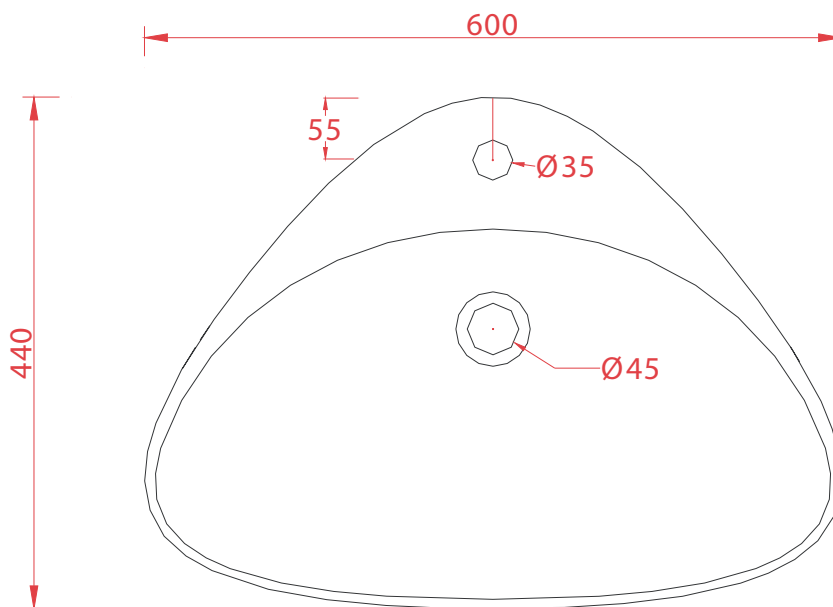

## PLETTO | PTL001

Lavabo appoggio 60\*45\*15  
Countertop washbasin 60\*45\*15

PESO/WEIGHT: KG 10

the.artceram  
made in Italy

N.B. Le misure indicate possono subire una variazione dell'0,6% circa, dovuta ad usura stampi e a variazioni delle caratteristiche tecniche relative alle materie prime che compongono l'impasto.

N.B. Indicated size could have a variation of about 0,6% due to usure of the moulds or the variations of the materials' technical characteristics used in the mixture.