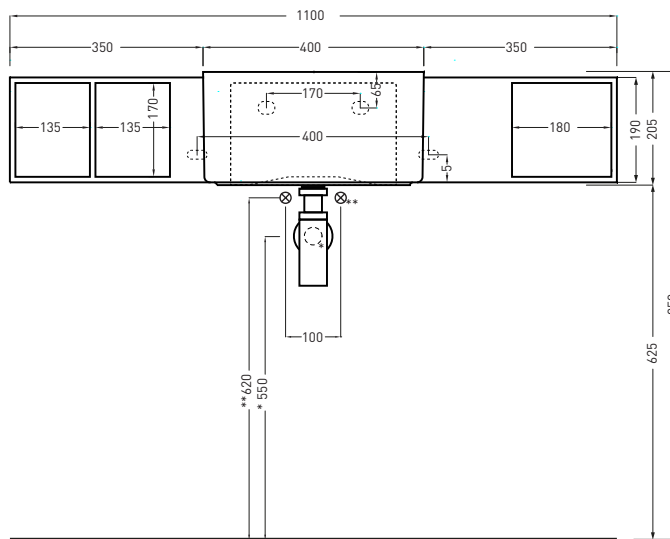

FRONT

SIDE

* WATER OUTLET WITH art. SISP / SIFN / SIFBR
** WATER INLET (HOT-COLD)

ATTENZIONE:
Le superfici, pesi e misure riportate possono presentare leggere differenze rispetto ai pezzi reali, in considerazione e accordo delle caratteristiche di tolleranza intrinseche del materiale ceramico e del suo processo produttivo. L'azienda si riserva di cambiare schede tecniche e caratteristiche di funzionamento degli articoli in ogni momento e senza necessità di preavviso.