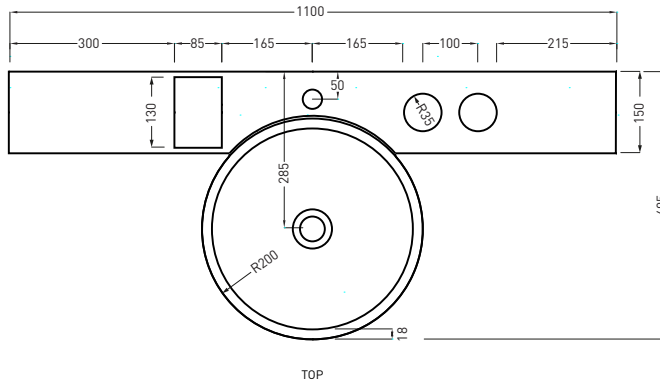

Sella - art. SELS + SEPO

lavabo sospeso con mensola in livingtec
wall-hung washbasin with livingtec shelf

cielo
handmade in Italy

ACCESSORI/ACCESSORIES:

PIL01 - Piletta universale click-clack CROMO con coperchio in ceramica / Universal click-clack drain in CHROME with ceramic lid

PIL01NM - Piletta universale click-clack NERO MATT con coperchio in ceramica / Universal click-clack drain in MATT BLACK with ceramic lid

PIL01BR - Piletta universale click-clack BRONZO con coperchio in ceramica / Universal click-clack drain in BRONZE with ceramic lid

SISP - Sifone CROMO / CHROME siphon

SIFN - Sifone NERO MATT / MATT BLACK siphon

SIFBR - Sifone BRONZO / BRONZE siphon

FINITURE

FINISHES

○ Bianco/white - glossy

Le Terre di Cielo

○ Talco	● Arenaria
○ Pomice	● Avena
○ Brina	● Lino
● Basalto	● Agave
● Lavagna	● Muschio
● Cemento	● Polvere
● Fango	● Cipria
● Cacao	● Canapa

FINITURE LIVINGTEC

LIVINGTEC FINISHES

○ Bianco matt/Matt white

● Brina

● Arenaria

NOTE/NOTES

Novembre 2018

TOP

* WATER OUTLET WITH art. SISP / SIFN / SIFBR
** WATER INLET (HOT-COLD)

ATTENZIONE:
Le superfici, pesi e misure riportate possono presentare leggere differenze rispetto ai pezzi reali, in considerazione e accordo delle caratteristiche di tolleranza intrinseche del materiale ceramico e del suo processo produttivo. L'azienda si riserva di cambiare schede tecniche e caratteristiche di funzionamento degli articoli in ogni momento e senza necessità di preavviso.