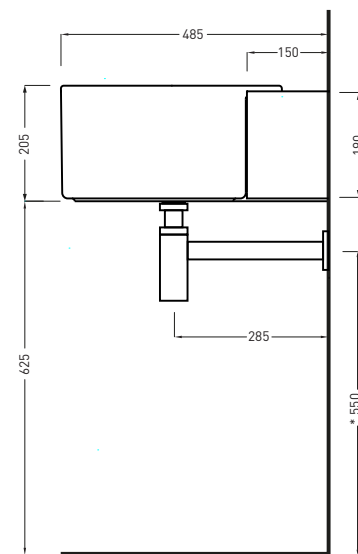

FRONT

SIDE

* WATER OUTLET WITH art. SISP / SIFN / SIFBR
** WATER INLET (HOT-COLD)

ATTENZIONE:
Le superfici, pesi e misure riportate possono presentare leggere differenze rispetto ai pezzi reali, in considerazione e accordo delle caratteristiche di tolleranza intrinseche del materiale ceramico e del suo processo produttivo. L'azienda si riserva di cambiare schede tecniche e caratteristiche di funzionamento degli articoli in ogni momento e senza necessità di preavviso.