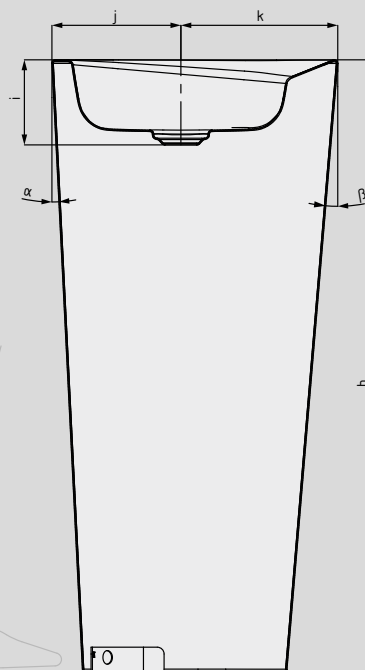

LAVABO MEISTERSTÜCK EMERSON

- scultura perfetta ed elegante
- la forma del bordo crea un effetto sottile ed armonioso
- lo scarico a filo rafforza la sensazione di fluidità delle forme
- libertà pura - con lo scarico collocato centralmente, utilizzabile da tutti i lati
- complemento della vasca da bagno Meisterstück EMERSON
- Design di Arik Levy

Riproduzione simile

Lato anteriore Variante A* (bordo largo = lato verso l'utente)

Lato anteriore Variante B* (bordo stretto = lato verso l'utente)

Variante B

Variante A

** Libertà pura - lo scarico collocato centralmente consente la scelta del lato anteriore del lavabo. Selezionare il lato di utilizzo (lato anteriore) tra le varianti di installazione qui sopra.

N. modello		3020
Lunghezza esterna	a	520 mm
Larghezza esterna	b	420 mm
Lunghezza interna	c	461 mm
Larghezza interna	d	323 mm
Altezza	h	900 mm
Distanza dalla superficie del lavabo allo spigolo dello scarico	i	125 mm
Distanza dal bordo posteriore al centro del foro di scarico	j	189,5 mm
Distanza dallo spigolo esterno al centro del foro di scarico	k	230,5 mm
Raggio dello spigolo della vasca del lavabo	w	90 mm
Inclinazione superficie frontale, variante A	α	2°
Inclinazione superficie frontale, variante B	β	6°
Peso del lavabo smaltato in kg		35,2