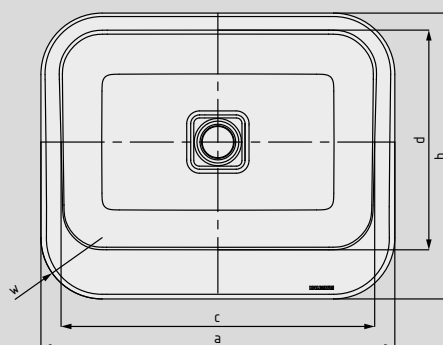

LAVABO MEISTERSTÜCK EMERSON

- scultura perfetta ed elegante
- la forma del bordo crea un effetto sottile ed armonioso
- lo scarico a filo rafforza la sensazione di fluidità delle forme
- libertà pura - con lo scarico collocato centralmente, utilizzabile da tutti i lati
- complemento della vasca da bagno Meisterstück EMERSON
- Design di Arik Levy

Riproduzione simile

Lato anteriore Variante A* (bordo largo = lato verso l'utente)

Lato anteriore Variante B* (bordo stretto = lato verso l'utente)

Variante B

Variante A

** Libertà pura - lo scarico collocato centralmente consente la scelta del lato anteriore del lavabo. Selezionare il lato di utilizzo (lato anteriore) tra le varianti di installazione qui sopra.

N. modello		3020
Lunghezza esterna	a	520 mm
Larghezza esterna	b	420 mm
Lunghezza interna	c	461 mm
Larghezza interna	d	323 mm
Altezza	h	900 mm
Distanza dalla superficie del lavabo allo spigolo dello scarico	i	125 mm
Distanza dal bordo posteriore al centro del foro di scarico	j	189,5 mm
Distanza dallo spigolo esterno al centro del foro di scarico	k	230,5 mm
Raggio dello spigolo della vasca del lavabo	w	90 mm
Inclinazione superficie frontale, variante A	α	2°
Inclinazione superficie frontale, variante B	β	6°
Peso del lavabo smaltato in kg		35,2