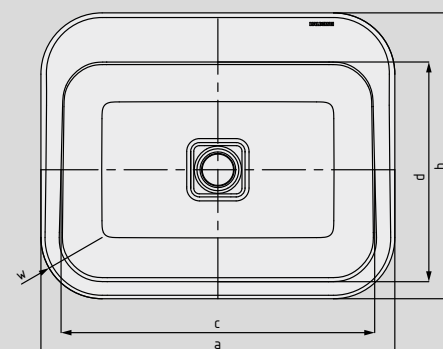

LAVABO MEISTERSTÜCK EMERSON

- scultura perfetta ed elegante
- la forma del bordo crea un effetto sottile ed armonioso
- lo scarico a filo rafforza la sensazione di fluidità delle forme
- libertà pura - con lo scarico collocato centralmente, utilizzabile da tutti i lati
- complemento della vasca da bagno Meisterstück EMERSON
- Design di Arik Levy

Riproduzione simile

Lato anteriore Variante A* (bordo largo = lato verso l'utente)

Lato anteriore Variante B* (bordo stretto = lato verso l'utente)

Variante B

Variante A

** Libertà pura - lo scarico collocato centralmente consente la scelta del lato anteriore del lavabo. Selezionare il lato di utilizzo (lato anteriore) tra le varianti di installazione qui sopra.

N. modello		3020
Lunghezza esterna	a	520 mm
Larghezza esterna	b	420 mm
Lunghezza interna	c	461 mm
Larghezza interna	d	323 mm
Altezza	h	900 mm
Distanza dalla superficie del lavabo allo spigolo dello scarico	i	125 mm
Distanza dal bordo posteriore al centro del foro di scarico	j	189,5 mm
Distanza dallo spigolo esterno al centro del foro di scarico	k	230,5 mm
Raggio dello spigolo della vasca del lavabo	w	90 mm
Inclinazione superficie frontale, variante A	α	2°
Inclinazione superficie frontale, variante B	β	6°
Peso del lavabo smaltato in kg		35,2