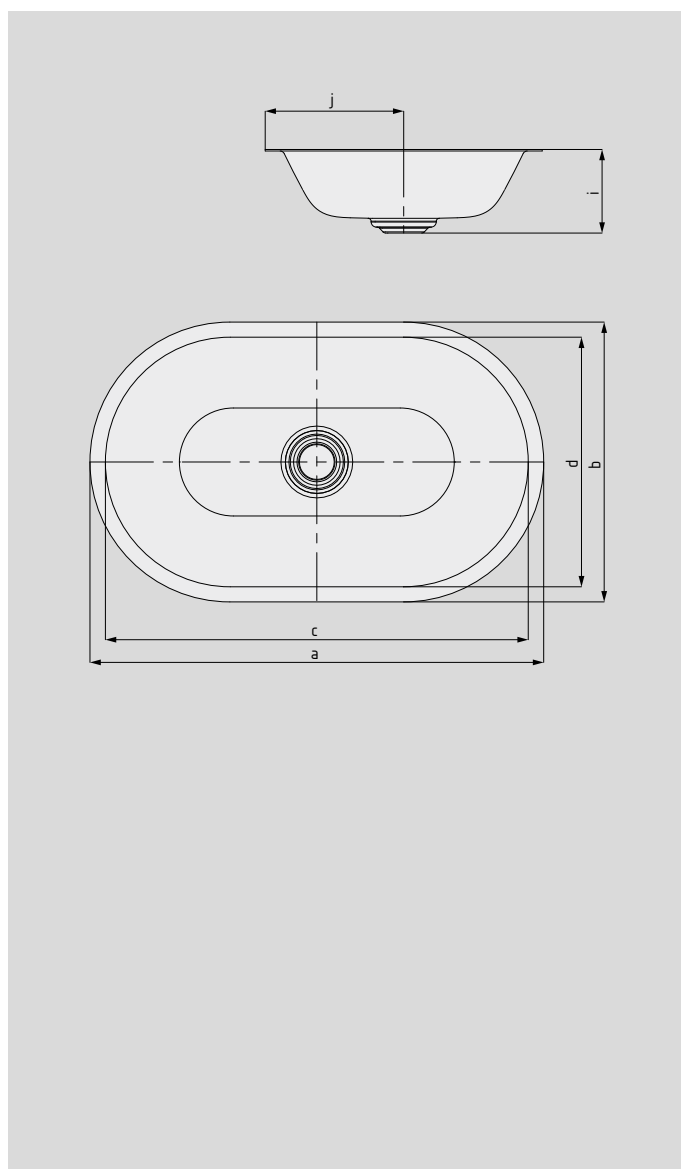

# LAVABO CENTRO DA SOTTOPIANO

- unione di purismo e sobria eleganza
- aspetto lussuoso - si adatta perfettamente all'arredo bagno moderno e a quello tradizionale
- copertura dello scarico smaltata perfettamente integrata
- il lavabo costituisce un completamento da abbinare alla vasca da bagno Centro
- design di Anke Salomon

Riproduzione simile

N. modello		3059	3060
Lunghezza esterna	a	610	910 mm
Larghezza esterna	b	380	380 mm
Lunghezza interna	c	559	859 mm
Larghezza interna	d	330	330 mm
Distanza dalla superficie del lavabo allo spigolo dello scarico	i	112	112 mm
Distanza dal bordo posteriore al centro del foro di scarico	j	190	190 mm
Peso del lavabo smaltato in kg		6,4	9,3