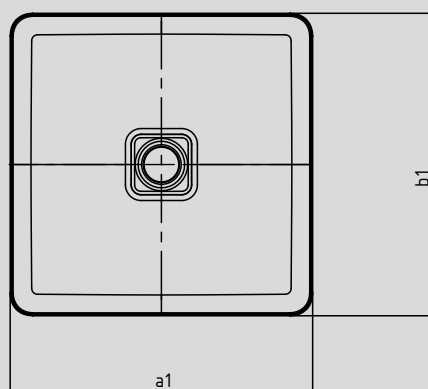

LAVABO MIENA

- un'icona nell'arredo bagno grazie al design puro ed elegante
- versatili possibilità di combinazione con le vasche da bagno ed i piatti doccia all'insegna di un "abbinamento perfetto"
- un'icona nell'arredo bagno: ideale da combinare con la rubinetteria di qualità
- in acciaio smaltato KALDEWEI - robusto e durevole
- design di Anke Salomon

Riproduzione simile

Mod.3185

N. modello		3184	3185
Lunghezza esterna	a ₁	400	580 mm
Larghezza esterna	b ₁	400	380 mm
Distanza dalla superficie dello specchio allo spigolo inferiore dell'incidenza dello scarico	c ₁₂	119	119 mm
Distanza tra lo spigolo esterno ed il centro del foro di scarico	f ₅	200	190 mm
Peso del lavabo smaltato in kg		8,9	11,6