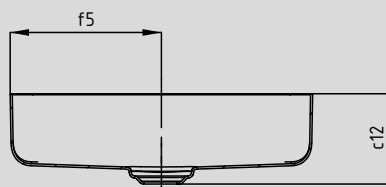

Riproduzione simile

Mod.3185

N. modello		3184	3185
Lunghezza esterna	a ₁	400	580 mm
Larghezza esterna	b ₁	400	380 mm
Distanza dalla superficie dello specchio allo spigolo inferiore dell'incidenza dello scarico	c ₁₂	119	119 mm
Distanza tra lo spigolo esterno ed il centro del foro di scarico	f ₅	200	190 mm
Peso del lavabo smaltato in kg		8,9	11,6