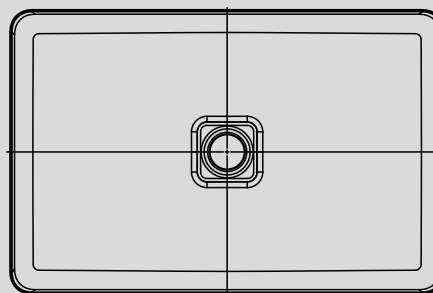

LAVABO MIENA

- un'icona nell'arredo bagno grazie al design puro ed elegante
- versatili possibilità di combinazione con le vasche da bagno ed i piatti doccia all'insegna di un "abbinamento perfetto"
- un'icona nell'arredo bagno: ideale da combinare con la rubinetteria di qualità
- in acciaio smaltato KALDEWEI - robusto e durevole
- design di Anke Salomon

Riproduzione simile

Mod.3185

N. modello		3184	3185
Lunghezza esterna	a ₁	400	580 mm
Larghezza esterna	b ₁	400	380 mm
Distanza dalla superficie dello specchio allo spigolo inferiore dell'incidenza dello scarico	c ₁₂	119	119 mm
Distanza tra lo spigolo esterno ed il centro del foro di scarico	f ₅	200	190 mm
Peso del lavabo smaltato in kg		8,9	11,6