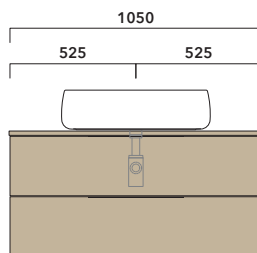

sezione longitudinale / section

dimensioni in mm

LEGNO: finiture

OK Arly | OJ Bianco | OJ Grigio | OJ Canapa

<http://www.ceramicaflaminia.it/it/products/342-box>

©ceramicaflaminiaspa - è vietata la copia, la pubblicazione e la riproduzione anche parziale se non autorizzata

INDICAZIONI PER LA REALIZZAZIONE DI COMPOSIZIONI

Fare attenzione alla differenza tra **BASI PORTALAVABO** e **BASI SOSPESE**:

- Le **BASI PORTALAVABO** hanno il cassetto predisposto per l'alloggiamento del sifone e la parte posteriore aperta per effettuare i collegamenti idraulici.
- Le **BASI SOSPESE** invece sono chiuse su ogni lato.

ATTENZIONE :

LA POSIZIONE DEL LAVABO È SEMPRE CENTRALE RISPETTO ALLA BASE PORTALAVABO

ATTENZIONE :
IL TOP NON È INCLUSO

Le basi portalavabo sono utilizzabili solo con **LAVABI DA APPOGGIO** (NO incasso, semincasso, sottopiano).