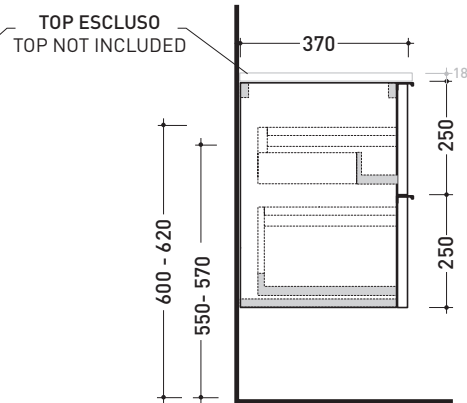

maggio 2018

2017

BX948 L 120 x P 37 x H 50

Base portlavabo sospesa H50 - 2 CASSETTI

TOP ESCLUSO

Complementi: **lavabi appoggio:**
Boll 42 (BL42L) / **Boll 56** (BL56L) / **Monò 54** (MN54L) /
NudaSlim 60 (ND60L / ND60PR) / **NudaSlim 75** (ND75L /
 ND75PR) / **Pass 39** (PS39LM) / **Pass 60** (PS60A) / **Pass 62** (PS62C)
 / **Pass 65** (PS65AT) / **Saltodacqua** (SD42L) / **Void 44** (VD44L)
Specchi linea SIMPLE, MAKE-UP

Accessori tecnici: **Sifone cromo** (SIFL/CR)
Sifone telescopico cromo (SIFL066)

Dim. Imballo | Peso **29,3 kg** | Pz. Pallet n° -

CE

vista zenitale / zenital view

assonometria / axonometry

vista frontale / frontal view