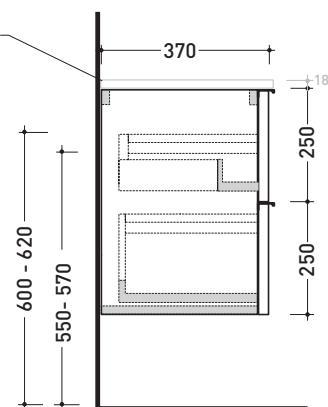

2017

BX814 L 85 x P 37 x H 50

Base portlavabo sospesa H50 - 2 CASSETTI

TOP ESCLUSO

Complementi: **lavabi appoggio:**
Boll 42 (BL42L) / **Boll 56** (BL56L) / **Monò 54** (MN54L) /
NudaSlim 60 (ND60L / ND60PR) / **NudaSlim 75** (ND75L /
 ND75PR) / **Pass 39** (PS39LM) / **Pass 60** (PS60A) / **Pass 62** (PS62C)
 / **Pass 65** (PS65AT) / **Saltodacqua** (SD42L) / **Void 44** (VD44L)
Specchi linea SIMPLE, MAKE-UP

Accessori tecnici: **Sifone cromo** (SIFL/CR)
Sifone telescopico cromo (SIFL066)

Dim. Imballo | Peso **23,4 kg** | Pz. Pallet n° -

CE

vista zenitale / zenital view

assonometria / axonometry

vista frontale / frontal view

TOP ESCLUSO
TOP NOT INCLUDED

sezione longitudinale / section

dimensioni in mm

LEGNO: finiture

OK Arly OJ Bianco OJ Grigio OJ Canapa

<http://www.ceramicaflaminia.it/it/products/342-box>

©ceramicaflaminiaspa - è vietata la copia, la pubblicazione e la riproduzione anche parziale se non autorizzata

maggio 2018

2017

BX826 L 95 x P 37 x H 50

Base portlavabo sospesa H50 - 2 CASSETTI

TOP ESCLUSO

Complementi: **lavabi appoggio:**
Boll 42 (BL42L) / **Boll 56** (BL56L) / **Monò 54** (MN54L) /
NudaSlim 60 (ND60L / ND60PR) / **NudaSlim 75** (ND75L /
 ND75PR) / **Pass 39** (PS39LM) / **Pass 60** (PS60A) / **Pass 62** (PS62C)
 / **Pass 65** (PS65AT) / **Saltodacqua** (SD42L) / **Void 44** (VD44L)
Specchi linea SIMPLE, MAKE-UP