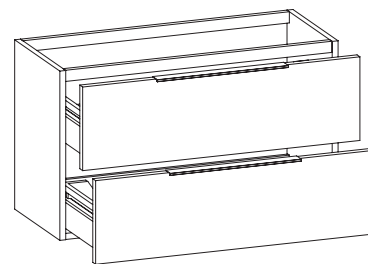

2017

BX814 L 85 x P 37 x H 50

Base portlavabo sospesa H50 - 2 CASSETTI

TOP ESCLUSO

Complementi: **lavabi appoggio:**
Boll 42 (BL42L) / **Boll 56** (BL56L) / **Monò 54** (MN54L) /
NudaSlim 60 (ND60L / ND60PR) / **NudaSlim 75** (ND75L /
 ND75PR) / **Pass 39** (PS39LM) / **Pass 60** (PS60A) / **Pass 62** (PS62C)
 / **Pass 65** (PS65AT) / **Saltodacqua** (SD42L) / **Void 44** (VD44L)
Specchi linea SIMPLE, MAKE-UP

Accessori tecnici: **Sifone cromo** (SIFL/CR)
Sifone telescopico cromo (SIFL066)

Dim. Imballo | Peso **23,4 kg** | Pz. Pallet n° -

CE

vista zenitale / zenital view

assonometria / axonometry

vista frontale / frontal view