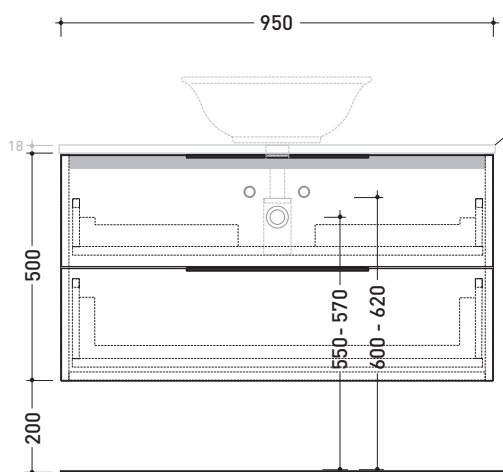

maggio 2018

2017

BX826 L 95 x P 37 x H 50

Base portlavabo sospesa H50 - 2 CASSETTI

TOP ESCLUSO

Complementi: **lavabi appoggio:**
Boll 42 (BL42L) / **Boll 56** (BL56L) / **Monò 54** (MN54L) /
NudaSlim 60 (ND60L / ND60PR) / **NudaSlim 75** (ND75L /
 ND75PR) / **Pass 39** (PS39LM) / **Pass 60** (PS60A) / **Pass 62** (PS62C)
 / **Pass 65** (PS65AT) / **Saltodacqua** (SD42L) / **Void 44** (VD44L)
Specchi linea SIMPLE, MAKE-UP

Accessori tecnici: **Sifone cromo** (SIFL/CR)
Sifone telescopico cromo (SIFL066)

Dim. Imballo | Peso **25,2 kg** | Pz. Pallet n° -

CE

vista zenitale / zenital view

assonometria / axonometry

vista frontale / frontal view