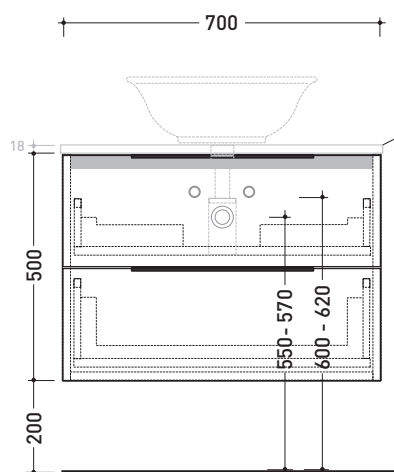

2017

BX808 L 70 x P 37 x H 50

Base portlavabo sospesa H50 - 2 CASSETTI

TOP ESCLUSO

Complementi: **lavabi appoggio:**
Boll 42 (BL42L) / **Boll 56** (BL56L) / **Monò 54** (MN54L) /
NudaSlim 60 (ND60L / ND60PR) / **NudaSlim 75** (ND75L /
 ND75PR) / **Pass 39** (PS39LM) / **Pass 60** (PS60A) / **Pass 62** (PS62C)
 / **Pass 65** (PS65AT) / **Saltodacqua** (SD42L) / **Void 44** (VD44L)
Specchi linea SIMPLE, MAKE-UP

Accessori tecnici: **Sifone cromo** (SIFL/CR)
Sifone telescopico cromo (SIFL066)

Dim. Imballo | Peso **17,6 kg** | Pz. Pallet n° -

CE

vista zenitale / zenital view

assonometria / axonometry

vista frontale / frontal view

2017

BX814 L 85 x P 37 x H 50

Base portlavabo sospesa H50 - 2 CASSETTI

TOP ESCLUSO

Complementi: **lavabi appoggio:**
Boll 42 (BL42L) / **Boll 56** (BL56L) / **Monò 54** (MN54L) /
NudaSlim 60 (ND60L / ND60PR) / **NudaSlim 75** (ND75L /
 ND75PR) / **Pass 39** (PS39LM) / **Pass 60** (PS60A) / **Pass 62** (PS62C)
 / **Pass 65** (PS65AT) / **Saltodacqua** (SD42L) / **Void 44** (VD44L)
Specchi linea SIMPLE, MAKE-UP