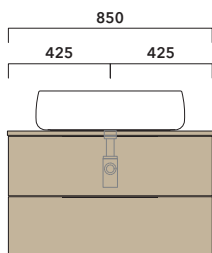

INDICAZIONI PER LA REALIZZAZIONE DI COMPOSIZIONI

Fare attenzione alla differenza tra **BASI PORTALAVABO** e **BASI SOSPESE**:

- Le **BASI PORTALAVABO** hanno il cassetto predisposto per l'alloggiamento del sifone e la parte posteriore aperta per effettuare i collegamenti idraulici.
- Le **BASI SOSPESE** invece sono chiuse su ogni lato.

ATTENZIONE :

LA POSIZIONE DEL LAVABO È SEMPRE CENTRALE RISPETTO ALLA BASE PORTALAVABO

ATTENZIONE :
IL TOP NON È INCLUSO

Le basi portalavabo sono utilizzabili solo con **LAVABI DA APPOGGIO** (NO incasso, semincasso, sottopiano).