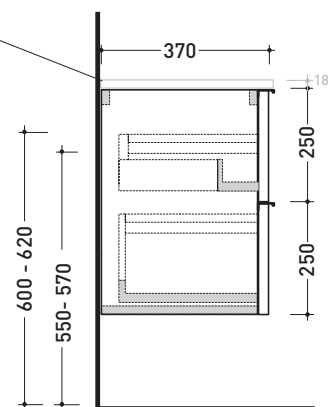

2017

BX808 L 70 x P 37 x H 50

Base portlavabo sospesa H50 - 2 CASSETTI

TOP ESCLUSO

Complementi: **lavabi appoggio:**
Boll 42 (BL42L) / **Boll 56** (BL56L) / **Monò 54** (MN54L) /
NudaSlim 60 (ND60L / ND60PR) / **NudaSlim 75** (ND75L /
 ND75PR) / **Pass 39** (PS39LM) / **Pass 60** (PS60A) / **Pass 62** (PS62C)
 / **Pass 65** (PS65AT) / **Saltodacqua** (SD42L) / **Void 44** (VD44L)
Specchi linea SIMPLE, MAKE-UP

Accessori tecnici: **Sifone cromo** (SIFL/CR)
Sifone telescopico cromo (SIFL066)

Dim. Imballo | Peso **17,6 kg** | Pz. Pallet n° -

CE

vista zenitale / zenital view

assonometria / axonometry

vista frontale / frontal view

TOP ESCLUSO
TOP NOT INCLUDED

sezione longitudinale / section

dimensioni in mm

LEGNO: finiture

OK Arly

OJ Bianco

OJ Grigio

OJ Canapa

2017

BX814 L 85 x P 37 x H 50

Base portlavabo sospesa H50 - 2 CASSETTI

TOP ESCLUSO

Complementi: **lavabi appoggio:**
Boll 42 (BL42L) / **Boll 56** (BL56L) / **Monò 54** (MN54L) /
NudaSlim 60 (ND60L / ND60PR) / **NudaSlim 75** (ND75L /
 ND75PR) / **Pass 39** (PS39LM) / **Pass 60** (PS60A) / **Pass 62** (PS62C)
 / **Pass 65** (PS65AT) / **Saltodacqua** (SD42L) / **Void 44** (VD44L)
Specchi linea SIMPLE, MAKE-UP