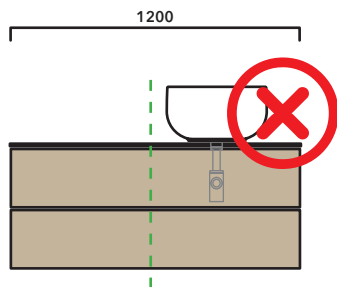

maggio 2018

LAVABI DA APPOGGIO COMPATIBILI

PROFONDITÀ BASE PORTALAVABO: CM 37

Boll 42	art. BL42L
Boll 56	art. BL56L
Monò 54	art. MN54L
NudaSlim 60	art. ND60L
NudaSlim 60	art. ND60PR
NudaSlim 75	art. ND75L
NudaSlim 75	art. ND75PR
Pass 39	art. PS39LM
Pass 60	art. PS60A
Pass 65	art. PS65AT
Pass 62	art. PS62C
Saltodacqua	art. SD42L
Void 44	art. VD44L

INDICAZIONI PER LA REALIZZAZIONE DI COMPOSIZIONI

Fare attenzione alla differenza tra **BASI PORTALAVABO** e **BASI SOSPESE**:

- Le **BASI PORTALAVABO** hanno il cassetto predisposto per l'alloggiamento del sifone e la parte posteriore aperta per effettuare i collegamenti idraulici.
- Le **BASI SOSPESE** invece sono chiuse su ogni lato.

ATTENZIONE :

LA POSIZIONE DEL LAVABO È SEMPRE CENTRALE RISPETTO ALLA BASE PORTALAVABO

ATTENZIONE :
IL TOP NON È INCLUSO

Le basi portalavabo sono utilizzabili solo con **LAVABI DA APPOGGIO** (NO incasso, semincasso, sottopiano).