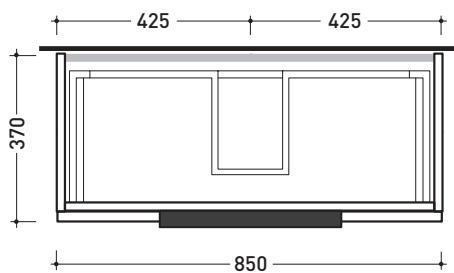

TOP ESCLUSO
TOP NOT INCLUDED

sezione longitudinale / section

dimensioni in mm

LEGNO: finiture

OK Arly

OJ Bianco

OJ Grigio

OJ Canapa

2017

BX814 L 85 x P 37 x H 50

Base portlavabo sospesa H50 - 2 CASSETTI

TOP ESCLUSO

Complementi: **lavabi appoggio:**
Boll 42 (BL42L) / **Boll 56** (BL56L) / **Monò 54** (MN54L) /
NudaSlim 60 (ND60L / ND60PR) / **NudaSlim 75** (ND75L /
 ND75PR) / **Pass 39** (PS39LM) / **Pass 60** (PS60A) / **Pass 62** (PS62C)
 / **Pass 65** (PS65AT) / **Saltodacqua** (SD42L) / **Void 44** (VD44L)
Specchi linea SIMPLE, MAKE-UP

Accessori tecnici: **Sifone cromo** (SIFL/CR)
Sifone telescopico cromo (SIFL066)

Dim. Imballo | Peso **23,4 kg** | Pz. Pallet n° -

CE

vista zenitale / zenital view

assonometria / axonometry

vista frontale / frontal view