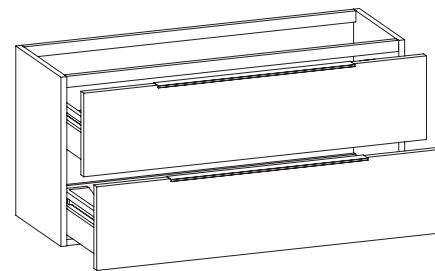

2017

BX838 L 105 x P 37 x H 50

Base portalavabo sospesa H50 - 2 CASSETTI

TOP ESCLUSO

Complementi: **lavabi appoggio:**
Boll 42 (BL42L) / **Boll 56** (BL56L) / **Monò 54** (MN54L) /
NudaSlim 60 (ND60L / ND60PR) / **NudaSlim 75** (ND75L /
 ND75PR) / **Pass 39** (PS39LM) / **Pass 60** (PS60A) / **Pass 62** (PS62C)
 / **Pass 65** (PS65AT) / **Saltodacqua** (SD42L) / **Void 44** (VD44L)
Specchi linea SIMPLE, MAKE-UP

Accessori tecnici: **Sifone cromo** (SIFL/CR)
Sifone telescopico cromo (SIFL066)

Dim. Imballo | Peso **26,3 kg** | Pz. Pallet n° -

CE

vista zenitale / zenital view

assonometria / axonometry

vista frontale / frontal view