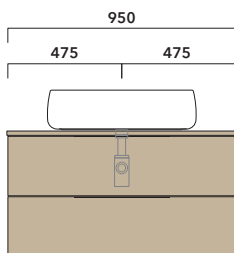

INDICAZIONI PER LA REALIZZAZIONE DI COMPOSIZIONI

Fare attenzione alla differenza tra **BASI PORTALAVABO** e **BASI SOSPESE**:

- Le **BASI PORTALAVABO** hanno il cassetto predisposto per l'alloggiamento del sifone e la parte posteriore aperta per effettuare i collegamenti idraulici.
- Le **BASI SOSPESE** invece sono chiuse su ogni lato.

ATTENZIONE :

LA POSIZIONE DEL LAVABO È SEMPRE CENTRALE RISPETTO ALLA BASE PORTALAVABO

ATTENZIONE :
IL TOP NON È INCLUSO

Le basi portalavabo sono utilizzabili solo con **LAVABI DA APPOGGIO** (NO incasso, semincasso, sottopiano).