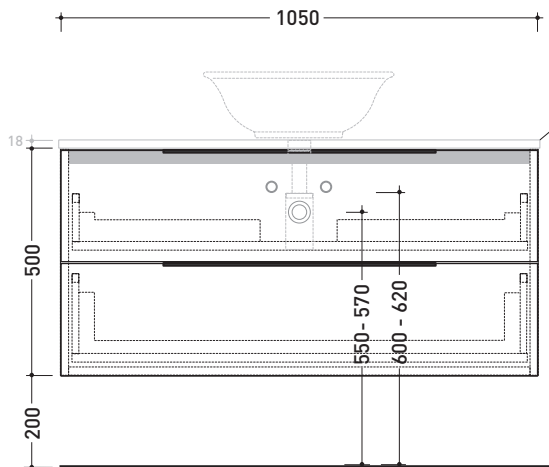

2017

BX838 L 105 x P 37 x H 50

Base portalavabo sospesa H50 - 2 CASSETTI

TOP ESCLUSO

Complementi: **lavabi appoggio:**
Boll 42 (BL42L) / **Boll 56** (BL56L) / **Monò 54** (MN54L) /
NudaSlim 60 (ND60L / ND60PR) / **NudaSlim 75** (ND75L /
 ND75PR) / **Pass 39** (PS39LM) / **Pass 60** (PS60A) / **Pass 62** (PS62C)
 / **Pass 65** (PS65AT) / **Saltodacqua** (SD42L) / **Void 44** (VD44L)
Specchi linea SIMPLE, MAKE-UP

Accessori tecnici: **Sifone cromo** (SIFL/CR)
Sifone telescopico cromo (SIFL066)

Dim. Imballo | Peso **26,3 kg** | Pz. Pallet n° -

CE

vista zenitale / zenital view

assonometria / axonometry

vista frontale / frontal view

TOP ESCLUSO
TOP NOT INCLUDED

sezione longitudinale / section

dimensioni in mm

LEGNO: finiture

OK Arly | OJ Bianco | OJ Grigio | OJ Canapa

<http://www.ceramicaflaminia.it/it/products/342-box>

©ceramicaflaminiaspa - è vietata la copia, la pubblicazione e la riproduzione anche parziale se non autorizzata