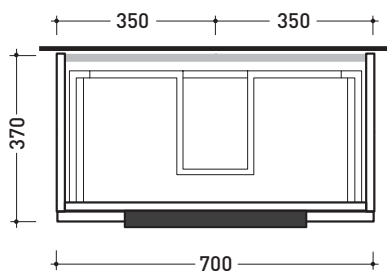

2017

BX808 L 70 x P 37 x H 50

Base portlavabo sospesa H50 - 2 CASSETTI

TOP ESCLUSO

Complementi: **lavabi appoggio:**
Boll 42 (BL42L) / **Boll 56** (BL56L) / **Monò 54** (MN54L) /
NudaSlim 60 (ND60L / ND60PR) / **NudaSlim 75** (ND75L /
 ND75PR) / **Pass 39** (PS39LM) / **Pass 60** (PS60A) / **Pass 62** (PS62C)
 / **Pass 65** (PS65AT) / **Saltodacqua** (SD42L) / **Void 44** (VD44L)
Specchi linea SIMPLE, MAKE-UP

Accessori tecnici: **Sifone cromo** (SIFL/CR)
Sifone telescopico cromo (SIFL066)

Dim. Imballo | Peso **17,6 kg** | Pz. Pallet n° -

CE

vista zenitale / zenital view

assonometria / axonometry

vista frontale / frontal view