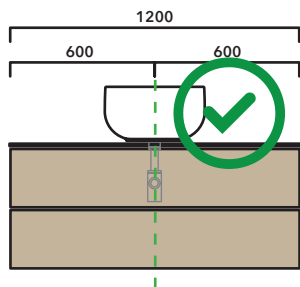

maggio 2018

LAVABI DA APPOGGIO COMPATIBILI

PROFONDITÀ BASE PORTALAVABO: CM 37

Boll 42	art. BL42L
Boll 56	art. BL56L
Monò 54	art. MN54L
NudaSlim 60	art. ND60L
NudaSlim 60	art. ND60PR
NudaSlim 75	art. ND75L
NudaSlim 75	art. ND75PR
Pass 39	art. PS39LM
Pass 60	art. PS60A
Pass 65	art. PS65AT
Pass 62	art. PS62C
Saltodacqua	art. SD42L
Void 44	art. VD44L

INDICAZIONI PER LA REALIZZAZIONE DI COMPOSIZIONI

Fare attenzione alla differenza tra **BASI PORTALAVABO** e **BASI SOSPESE**:

- Le **BASI PORTALAVABO** hanno il cassetto predisposto per l'alloggiamento del sifone e la parte posteriore aperta per effettuare i collegamenti idraulici.
- Le **BASI SOSPESE** invece sono chiuse su ogni lato.

ATTENZIONE :

LA POSIZIONE DEL LAVABO È SEMPRE CENTRALE RISPETTO ALLA BASE PORTALAVABO

ATTENZIONE :
IL TOP NON È INCLUSO

Le basi portalavabo sono utilizzabili solo con **LAVABI DA APPOGGIO** (NO incasso, semincasso, sottopiano).