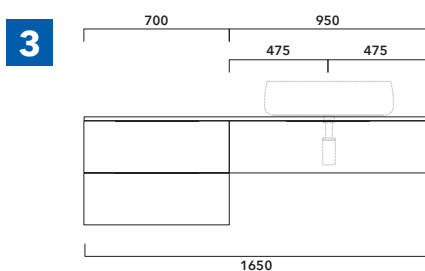

INDICAZIONI PER LA REALIZZAZIONE DI COMPOSIZIONI

Fare attenzione alla differenza tra **BASI PORTALAVABO** e **BASI SOSPESE**:

- Le **BASI PORTALAVABO** hanno il cassetto predisposto per l'alloggiamento del sifone e la parte posteriore aperta per effettuare i collegamenti idraulici.
- Le **BASI SOSPESE** invece sono chiuse su ogni lato.

ATTENZIONE :

LA POSIZIONE DEL LAVABO È SEMPRE CENTRALE RISPETTO ALLA BASE PORTALAVABO

ATTENZIONE :
IL TOP NON È INCLUSO

Le basi portalavabo sono utilizzabili solo con **LAVABI DA APPOGGIO** (NO incasso, semincasso, sottopiano).

ESEMPI DI COMPOSIZIONI

1 | profondità cm 37:
n.1 **BX808** + n.1 **BX426** + **BXPR38** cm 155

2 | profondità cm 37:
n.2 **BX808** + **BXPR38** cm 140

3 | profondità cm 37:
n.1 **BX424** + n. 1 **BX994** + **BXPR38** cm 165