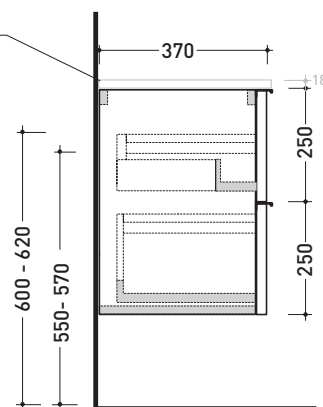

sezione longitudinale / section

dimensioni in mm

LEGNO: finiture