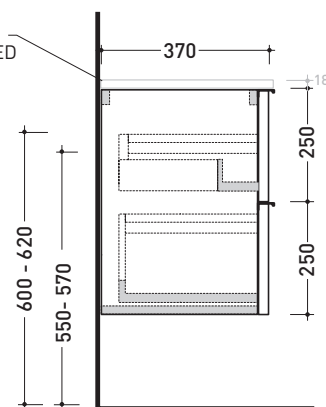

2017

BX838 L 105 x P 37 x H 50

Base portalavabo sospesa H50 - 2 CASSETTI

TOP ESCLUSO

Complementi: **lavabi appoggio:**
Boll 42 (BL42L) / **Boll 56** (BL56L) / **Monò 54** (MN54L) /
NudaSlim 60 (ND60L / ND60PR) / **NudaSlim 75** (ND75L /
 ND75PR) / **Pass 39** (PS39LM) / **Pass 60** (PS60A) / **Pass 62** (PS62C)
 / **Pass 65** (PS65AT) / **Saltodacqua** (SD42L) / **Void 44** (VD44L)
Specchi linea SIMPLE, MAKE-UP

Accessori tecnici: **Sifone cromo** (SIFL/CR)
Sifone telescopico cromo (SIFL066)

Dim. Imballo | Peso **26,3 kg** | Pz. Pallet n° -

CE

vista zenitale / zenital view

assonometria / axonometry

vista frontale / frontal view

TOP ESCLUSO
TOP NOT INCLUDED

sezione longitudinale / section

dimensioni in mm

LEGNO: finiture

OK Arly | OJ Bianco | OJ Grigio | OJ Canapa

<http://www.ceramicaflaminia.it/it/products/342-box>

©ceramicaflaminiaspa - è vietata la copia, la pubblicazione e la riproduzione anche parziale se non autorizzata