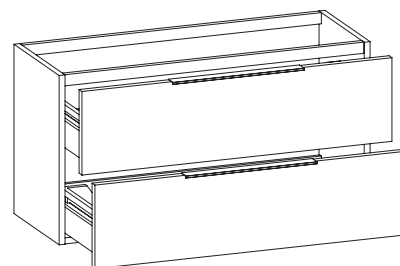

maggio 2018

2017

BX826 L 95 x P 37 x H 50

Base portlavabo sospesa H50 - 2 CASSETTI

TOP ESCLUSO

Complementi: **lavabi appoggio:**
Boll 42 (BL42L) / **Boll 56** (BL56L) / **Monò 54** (MN54L) /
NudaSlim 60 (ND60L / ND60PR) / **NudaSlim 75** (ND75L /
 ND75PR) / **Pass 39** (PS39LM) / **Pass 60** (PS60A) / **Pass 62** (PS62C)
 / **Pass 65** (PS65AT) / **Saltodacqua** (SD42L) / **Void 44** (VD44L)
Specchi linea SIMPLE, MAKE-UP

Accessori tecnici: **Sifone cromo** (SIFL/CR)
Sifone telescopico cromo (SIFL066)

Dim. Imballo | Peso **25,2 kg** | Pz. Pallet n° -

CE

vista zenitale / zenital view

assonometria / axonometry

vista frontale / frontal view