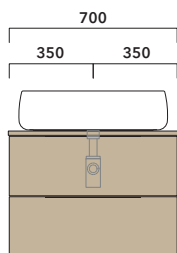

maggio 2018

LAVABI DA APPOGGIO COMPATIBILI

PROFONDITÀ BASE PORTALAVABO: CM 37

Boll 42	art. BL42L
Boll 56	art. BL56L
Monò 54	art. MN54L
NudaSlim 60	art. ND60L
NudaSlim 60	art. ND60PR
NudaSlim 75	art. ND75L
NudaSlim 75	art. ND75PR
Pass 39	art. PS39LM
Pass 60	art. PS60A
Pass 65	art. PS65AT
Pass 62	art. PS62C
Saltodacqua	art. SD42L
Void 44	art. VD44L

INDICAZIONI PER LA REALIZZAZIONE DI COMPOSIZIONI

Fare attenzione alla differenza tra **BASI PORTALAVABO** e **BASI SOSPESE**:

- Le **BASI PORTALAVABO** hanno il cassetto predisposto per l'alloggiamento del sifone e la parte posteriore aperta per effettuare i collegamenti idraulici.
- Le **BASI SOSPESE** invece sono chiuse su ogni lato.

ATTENZIONE :

LA POSIZIONE DEL LAVABO È SEMPRE CENTRALE RISPETTO ALLA BASE PORTALAVABO

ATTENZIONE :
IL TOP NON È INCLUSO

Le basi portalavabo sono utilizzabili solo con **LAVABI DA APPOGGIO** (NO incasso, semincasso, sottopiano).