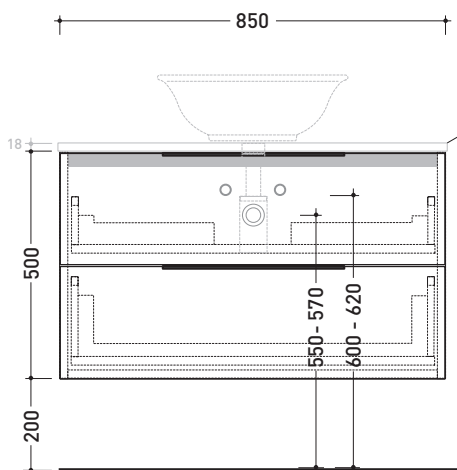

2017

BX814 L 85 x P 37 x H 50

Base portlavabo sospesa H50 - 2 CASSETTI

TOP ESCLUSO

Complementi: **lavabi appoggio:**
Boll 42 (BL42L) / **Boll 56** (BL56L) / **Monò 54** (MN54L) /
NudaSlim 60 (ND60L / ND60PR) / **NudaSlim 75** (ND75L /
 ND75PR) / **Pass 39** (PS39LM) / **Pass 60** (PS60A) / **Pass 62** (PS62C)
 / **Pass 65** (PS65AT) / **Saltodacqua** (SD42L) / **Void 44** (VD44L)
Specchi linea SIMPLE, MAKE-UP

Accessori tecnici: **Sifone cromo** (SIFL/CR)
Sifone telescopico cromo (SIFL066)

Dim. Imballo | Peso **23,4 kg** | Pz. Pallet n° -

CE

vista zenitale / zenital view

assonometria / axonometry

vista frontale / frontal view

maggio 2018

2017

BX826 L 95 x P 37 x H 50

Base portlavabo sospesa H50 - 2 CASSETTI

TOP ESCLUSO

Complementi: **lavabi appoggio:**
Boll 42 (BL42L) / **Boll 56** (BL56L) / **Monò 54** (MN54L) /
NudaSlim 60 (ND60L / ND60PR) / **NudaSlim 75** (ND75L /
 ND75PR) / **Pass 39** (PS39LM) / **Pass 60** (PS60A) / **Pass 62** (PS62C)
 / **Pass 65** (PS65AT) / **Saltodacqua** (SD42L) / **Void 44** (VD44L)
Specchi linea SIMPLE, MAKE-UP