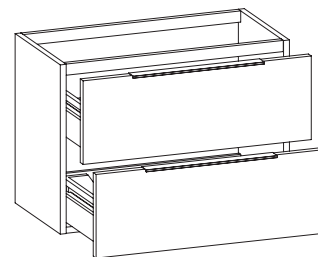

2017

BX808 L 70 x P 37 x H 50

Base portlavabo sospesa H50 - 2 CASSETTI

TOP ESCLUSO

Complementi: **lavabi appoggio:**
Boll 42 (BL42L) / **Boll 56** (BL56L) / **Monò 54** (MN54L) /
NudaSlim 60 (ND60L / ND60PR) / **NudaSlim 75** (ND75L /
 ND75PR) / **Pass 39** (PS39LM) / **Pass 60** (PS60A) / **Pass 62** (PS62C)
 / **Pass 65** (PS65AT) / **Saltodacqua** (SD42L) / **Void 44** (VD44L)
Specchi linea SIMPLE, MAKE-UP

Accessori tecnici: **Sifone cromo** (SIFL/CR)
Sifone telescopico cromo (SIFL066)

Dim. Imballo | Peso **17,6 kg** | Pz. Pallet n° -

CE

vista zenitale / zenital view

assonometria / axonometry

vista frontale / frontal view