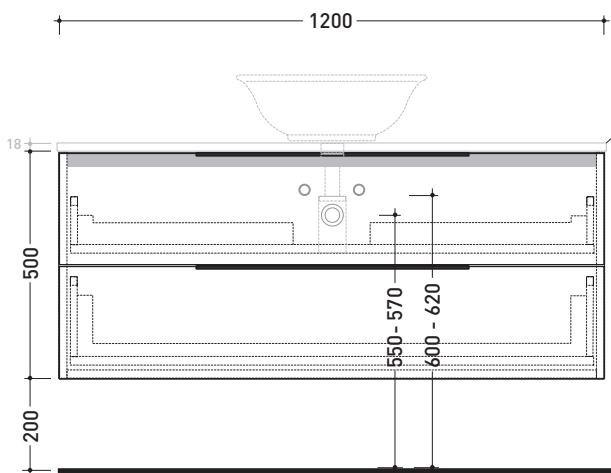

Accessori tecnici: **Sifone cromo** (SIFL/CR)
Sifone telescopico cromo (SIFL066)

Dim. Imballo | Peso **29,3 kg** | Pz. Pallet n° -

CE

vista zenitale / zenital view

assonometria / axonometry

vista frontale / frontal view

sezione longitudinale / section

dimensioni in mm

LEGNO: finiture

OK Arly | OJ Bianco | OJ Grigio | OJ Canapa

<http://www.ceramicaflaminia.it/it/products/342-box>

©ceramicaflaminiaspa - è vietata la copia, la pubblicazione e la riproduzione anche parziale se non autorizzata