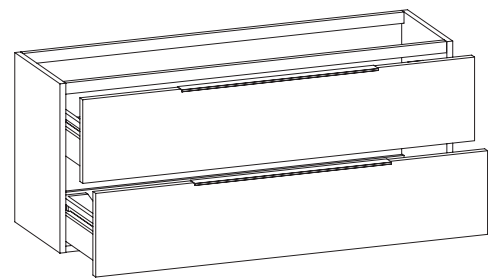

maggio 2018

2017

BX948 L 120 x P 37 x H 50

Base portlavabo sospesa H50 - 2 CASSETTI

TOP ESCLUSO

Complementi: **lavabi appoggio:**
Boll 42 (BL42L) / **Boll 56** (BL56L) / **Monò 54** (MN54L) /
NudaSlim 60 (ND60L / ND60PR) / **NudaSlim 75** (ND75L /
 ND75PR) / **Pass 39** (PS39LM) / **Pass 60** (PS60A) / **Pass 62** (PS62C)
 / **Pass 65** (PS65AT) / **Saltodacqua** (SD42L) / **Void 44** (VD44L)
Specchi linea SIMPLE, MAKE-UP

Accessori tecnici: **Sifone cromo** (SIFL/CR)
Sifone telescopico cromo (SIFL066)

Dim. Imballo | Peso **29,3 kg** | Pz. Pallet n° -

CE

vista zenitale / zenital view

assonometria / axonometry

vista frontale / frontal view