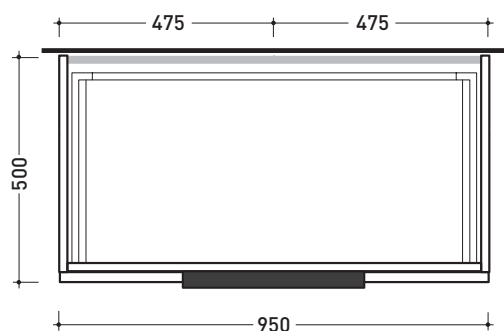

2017

BX823 L 95 x P 50 x H 50

Base portalavabo sospesa H50 - 1 CASSETTO
TOP ESCLUSO

Complementi: **lavabi appoggio:**
Acqualight (5058) / **Boll** (BL42L - BL56L) / **Bonola** (BN46A - BN50A - BN60A) / **Como 51** (CM51A) / **Dip 62** (DP481 - DP482) / **Doppio Zero** (DZ46L) / **Fonte 50** (FN50L) / **Fonte Tonda** (FT52L) / **Monò** (MN64L - MN74L - MN100L) / **Miniwash 40** (MWL40) / **Miniwash 48** (MWL48) / **Miniwash 60** (MWL60 - MW60PR) / **Miniwash 75** (MWL75 - MW75PR) / **Nile** (NL40A - NL62A - NL62H20) / **Nuda** (5083 - 5080 - 5081 - 5082) / **Pass** (PS50L - PS62L - PS72L - PS62C - PS65AT) / **Roll** (RL44L - RL56L) / **Saltodacqua** (SD42L) / **Step** (SE412) / **Void 60** (VD60L) / **Volo** (VL52L - VL66L)
Specchi linea SIMPLE, MAKE-UP

Accessori tecnici: **Sifone cromo** (SIFL/CR)
Sifone telescopico cromo (SIFL066)

Dim. Imballo | Peso **30,7 kg** | Pz. Pallet n° -

CE

vista zenitale / zenital view