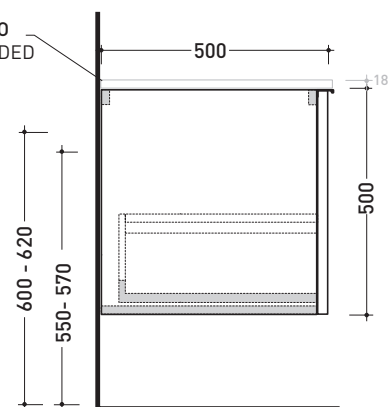

Accessori tecnici: **Sifone cromo** (SIFL/CR)
Sifone telescopico cromo (SIFL066)

Dim. Imballo | Peso **38,7 kg** | Pz. Pallet n° -

vista zenitale / zenital view

assonometria / axonometry

vista frontale / frontal view