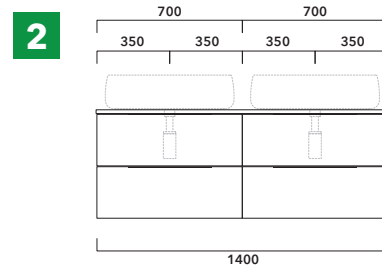

ATTENZIONE :

LA POSIZIONE DEL LAVABO È SEMPRE CENTRALE RISPETTO ALLA BASE PORTALAVABO

ATTENZIONE :

IL TOP NON È INCLUSO

Le basi portalavabo sono utilizzabili solo con **LAVABI DA APPOGGIO** (NO incasso, semincasso, sottopiano).

ESEMPI DI COMPOSIZIONI

1 | profondità cm 50:
n.1 **BX809** + n.1 **BX427** + **BXPR51** cm 155

2 | profondità cm 50:
n.2 **BX809** + **BXPR51** cm 140

3 | profondità cm 50:
n.1 **BX425** + n. 1 **BX995** + **BXPR51** cm 165