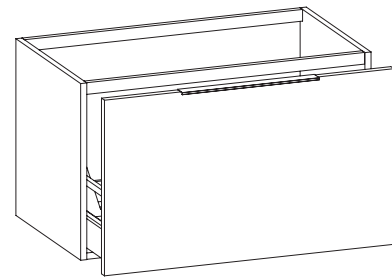

assonometria / axonometry