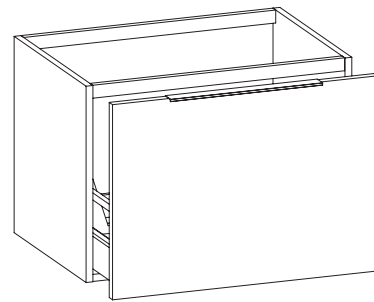

assonometria / axonometry