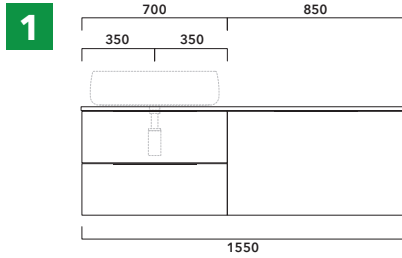

ATTENZIONE :

LA POSIZIONE DEL LAVABO È SEMPRE CENTRALE RISPETTO ALLA BASE PORTALAVABO

ATTENZIONE :

IL TOP NON È INCLUSO

Le basi portalavabo sono utilizzabili solo con **LAVABI DA APPOGGIO** (NO incasso, semincasso, sottopiano).

ESEMPI DI COMPOSIZIONI

1 | profondità cm 50:
n.1 **BX809** + n.1 **BX427** + **BXPR51** cm 155

2 | profondità cm 50:
n.2 **BX809** + **BXPR51** cm 140

3 | profondità cm 50:
n.1 **BX425** + n. 1 **BX995** + **BXPR51** cm 165