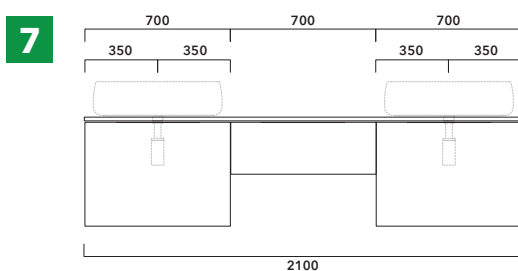

ATTENZIONE :

LA POSIZIONE DEL LAVABO È SEMPRE CENTRALE RISPETTO ALLA BASE PORTALAVABO

ATTENZIONE :

IL TOP NON È INCLUSO

Le basi portalavabo sono utilizzabili solo con **LAVABI DA APPOGGIO** (NO incasso, semincasso, sottopiano).

ESEMPI DI COMPOSIZIONI

1 | profondità cm 50:
n.1 **BX809** + n.1 **BX427** + **BXPR51** cm 155

2 | profondità cm 50:
n.2 **BX809** + **BXPR51** cm 140

3 | profondità cm 50:
n.1 **BX425** + n. 1 **BX995** + **BXPR51** cm 165

4 | profondità cm 50:
n.1 **BX297** + n. 1 **BX839** + **BXPR51** cm 70 +
BXPR51 cm 105

5 | profondità cm 50:
n.2 **BX945** + **BXPR51** cm 240

6 | profondità cm 50:
n.2 **BX805** + n.1 **BX437** + **BXPR51** cm 245