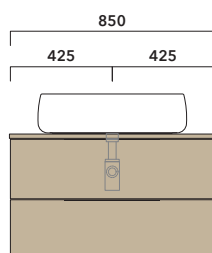

Volo 66 art. **VL66L**

INDICAZIONI PER LA REALIZZAZIONE DI COMPOSIZIONI

Fare attenzione alla differenza tra **BASI PORTALAVABO** e **BASI SOSPESE**:

- Le **BASI PORTALAVABO** hanno il cassetto predisposto per l'alloggiamento del sifone e la parte posteriore aperta per effettuare i collegamenti idraulici.
- Le **BASI SOSPESE** invece sono chiuse su ogni lato.

ATTENZIONE :

LA POSIZIONE DEL LAVABO È SEMPRE CENTRALE RISPETTO ALLA BASE PORTALAVABO

ATTENZIONE :

IL TOP NON È INCLUSO

Le basi portalavabo sono utilizzabili solo con **LAVABI DA APPOGGIO** (NO incasso, semincasso, sottopiano).