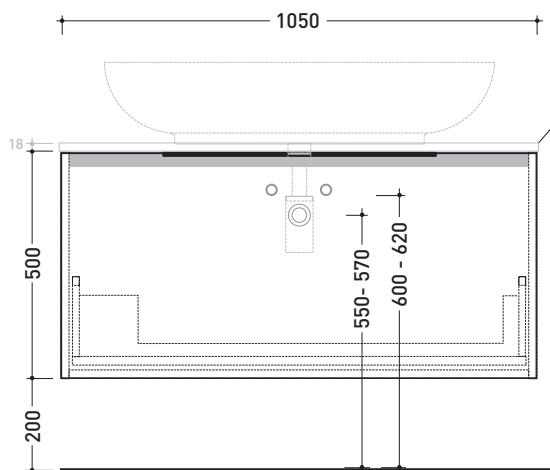

2017

BX835 L 105 x P 50 x H 50

Base portalavabo sospesa H50 - 1 CASSETTO
TOP ESCLUSO

Complementi: **lavabi appoggio:**
Acqualight (5058) / **Boll** (BL42L - BL56L) / **Bonota** (BN46A - BN50A - BN60A) / **Como 51** (CM51A) / **Dip 62** (DP481 - DP482) / **Doppio Zero** (DZ46L) / **Fonte 50** (FN50L) / **Fonte Tonda** (FT52L) / **Monò** (MN64L - MN74L - MN100L) / **Miniwash 40** (MWL40) / **Miniwash 48** (MWL48) / **Miniwash 60** (MWL60 - MW60PR) / **Miniwash 75** (MWL75 - MW75PR) / **Nile** (NL40A - NL62A - NL62H20) / **Nuda** (5083 - 5080 - 5081 - 5082) / **Pass** (PS50L - PS62L - PS72L - PS62C - PS65AT) / **Roll** (RL44L - RL56L) / **Saltodacqua** (SD42L) / **Step** (SE412) / **Void 60** (VD60L) / **Volo** (VL52L - VL66L)
Specchi linea SIMPLE, MAKE-UP

Accessori tecnici: **Sifone cromo** (SIFL/CR)
Sifone telescopico cromo (SIFL066)

Dim. Imballo | Peso **35,7 kg** | Pz. Pallet n° -

vista zenitale / zenital view

assonometria / axonometry

vista frontale / frontal view

TOP ESCLUSO
 TOP NOT INCLUDED

sezione longitudinale / section

dimensioni in mm

LEGNO: finiture

OK Arly | OJ Bianco | OJ Grigio | OJ Canapa

2017

BX945 L 120 x P 50 x H 50

Base portalavabo sospesa H50 - 1 CASSETTO
TOP ESCLUSO