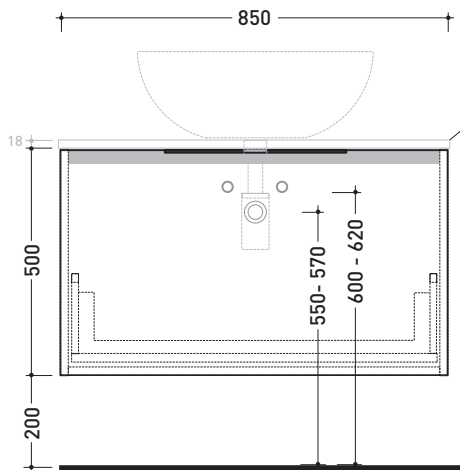

maggio 2018

2017

BX811 L 85 x P 50 x H 50

Base portalavabo sospesa H50 - 1 CASSETTO

TOP ESCLUSO

Complementi: **lavabi appoggio:**
Acqualight (5058) / **Boll** (BL42L - BL56L) / **Bonola** (BN46A - BN50A - BN60A) / **Como 51** (CM51A) / **Dip 62** (DP481 - DP482) / **Doppio Zero** (DZ46L) / **Fonte 50** (FN50L) / **Fonte Tonda** (FT52L) / **Monò** (MN64L - MN74L - MN100L) / **Miniwash 40** (MWL40) / **Miniwash 48** (MWL48) / **Miniwash 60** (MWL60 - MW60PR) / **Miniwash 75** (MWL75 - MW75PR) / **Nile** (NL40A - NL62A - NL62H20) / **Nuda** (5083 - 5080 - 5081 - 5082) / **Pass** (PS50L - PS62L - PS72L - PS62C - PS65AT) / **Roll** (RL44L - RL56L) / **Saltodacqua** (SD42L) / **Step** (SE412) / **Void 60** (VD60L) / **Volo** (VL52L - VL66L)
Specchi linea SIMPLE, MAKE-UP

Accessori tecnici: **Sifone cromo** (SIFL/CR)
Sifone telescopico cromo (SIFL066)

Dim. Imballo | Peso **25,6 kg** | Pz. Pallet n° -

vista zenitale / zenital view

assonometria / axonometry

vista frontale / frontal view

maggio 2018

2017

BX823 L 95 x P 50 x H 50

Base portalavabo sospesa H50 - 1 CASSETTO
TOP ESCLUSO

Complementi: **lavabi appoggio:**
Acqualight (5058) / **Boll** (BL42L - BL56L) / **Bonola** (BN46A - BN50A - BN60A) / **Como 51** (CM51A) / **Dip 62** (DP481 - DP482) / **Doppio Zero** (DZ46L) / **Fonte 50** (FN50L) / **Fonte Tonda** (FT52L) / **Monò** (MN64L - MN74L - MN100L) / **Miniwash 40** (MWL40) / **Miniwash 48** (MWL48) / **Miniwash 60** (MWL60 - MW60PR) / **Miniwash 75** (MWL75 - MW75PR) / **Nile** (NL40A - NL62A - NL62H20) / **Nuda** (5083 - 5080 - 5081 - 5082) / **Pass** (PS50L - PS62L - PS72L - PS62C - PS65AT) / **Roll** (RL44L - RL56L) / **Saltodacqua** (SD42L) / **Step** (SE412) / **Void 60** (VD60L) / **Volo** (VL52L - VL66L)
Specchi linea SIMPLE, MAKE-UP