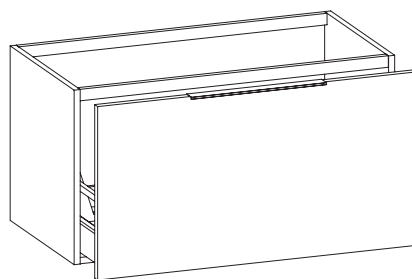

assonometria / axonometry