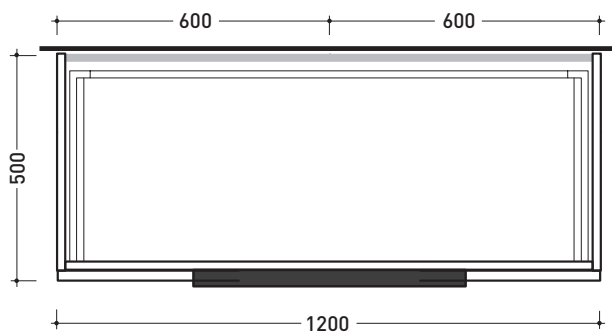

2017

BX945 L 120 x P 50 x H 50

Base portalavabo sospesa H50 - 1 CASSETTO
TOP ESCLUSO

Complementi: **lavabi appoggio:**
Acqualight (5058) / **Boll** (BL42L - BL56L) / **Bonola** (BN46A - BN50A - BN60A) / **Como 51** (CM51A) / **Dip 62** (DP481 - DP482) / **Doppio Zero** (DZ46L) / **Fonte 50** (FN50L) / **Fonte Tonda** (FT52L) / **Monò** (MN64L - MN74L - MN100L) / **Miniwash 40** (MWL40) / **Miniwash 48** (MWL48) / **Miniwash 60** (MWL60 - MW60PR) / **Miniwash 75** (MWL75 - MW75PR) / **Nile** (NL40A - NL62A - NL62H20) / **Nuda** (5083 - 5080 - 5081 - 5082) / **Pass** (PS50L - PS62L - PS72L - PS62C - PS65AT) / **Roll** (RL44L - RL56L) / **Saltodacqua** (SD42L) / **Step** (SE412) / **Void 60** (VD60L) / **Volo** (VL52L - VL66L)
Specchi linea SIMPLE, MAKE-UP

Accessori tecnici: **Sifone cromo** (SIFL/CR)
Sifone telescopico cromo (SIFL066)

Dim. Imballo | Peso **38,7 kg** | Pz. Pallet n° -

vista zenitale / zenital view