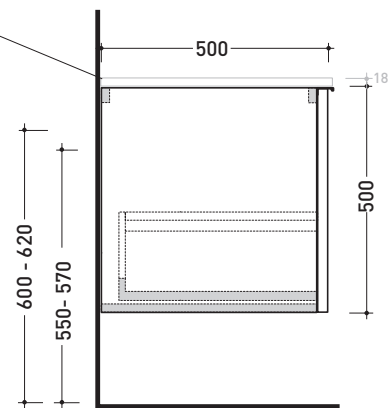

sezione longitudinale / section

dimensioni in mm

LEGNO: finiture

OK Arly | OJ Bianco | OJ Grigio | OJ Canapa

<http://www.ceramicaflaminia.it/it/products/342-box>

©ceramicaflaminiaspa - è vietata la copia, la pubblicazione e la riproduzione anche parziale se non autorizzata

maggio 2018

2017

BX811 L 85 x P 50 x H 50

Base portalavabo sospesa H50 - 1 CASSETTO

TOP ESCLUSO

Complementi: **lavabi appoggio:**
Acqualight (5058) / **Boll** (BL42L - BL56L) / **Bonola** (BN46A - BN50A - BN60A) / **Como 51** (CM51A) / **Dip 62** (DP481 - DP482) / **Doppio Zero** (DZ46L) / **Fonte 50** (FN50L) / **Fonte Tonda** (FT52L) / **Monò** (MN64L - MN74L - MN100L) / **Miniwash 40** (MWL40) / **Miniwash 48** (MWL48) / **Miniwash 60** (MWL60 - MW60PR) / **Miniwash 75** (MWL75 - MW75PR) / **Nile** (NL40A - NL62A - NL62H20) / **Nuda** (5083 - 5080 - 5081 - 5082) / **Pass** (PS50L - PS62L - PS72L - PS62C - PS65AT) / **Roll** (RL44L - RL56L) / **Saltodacqua** (SD42L) / **Step** (SE412) / **Void 60** (VD60L) / **Volo** (VL52L - VL66L)
Specchi linea SIMPLE, MAKE-UP

Accessori tecnici: **Sifone cromo** (SIFL/CR)
Sifone telescopico cromo (SIFL066)

Dim. Imballo | Peso **25,6 kg** | Pz. Pallet n° -

vista zenitale / zenital view

assonometria / axonometry

vista frontale / frontal view

TOP ESCLUSO
TOP NOT INCLUDED

sezione longitudinale / section

dimensioni in mm

LEGNO: finiture

OK Arly | OJ Bianco | OJ Grigio | OJ Canapa

<http://www.ceramicaflaminia.it/it/products/342-box>

©ceramicaflaminiaspa - è vietata la copia, la pubblicazione e la riproduzione anche parziale se non autorizzata