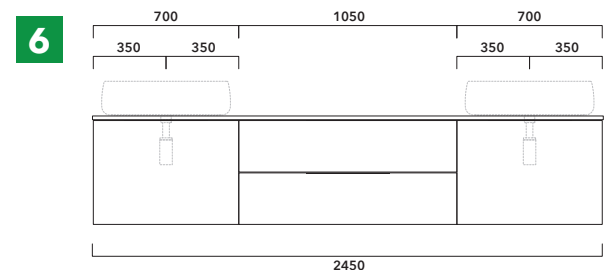

ATTENZIONE :

LA POSIZIONE DEL LAVABO È SEMPRE CENTRALE RISPETTO ALLA BASE PORTALAVABO

ATTENZIONE :

IL TOP NON È INCLUSO

Le basi portalavabo sono utilizzabili solo con **LAVABI DA APPOGGIO** (NO incasso, semincasso, sottopiano).

ESEMPI DI COMPOSIZIONI

1 | profondità cm 50:
n.1 **BX809** + n.1 **BX427** + **BXPR51** cm 155

2 | profondità cm 50:
n.2 **BX809** + **BXPR51** cm 140

3 | profondità cm 50:
n.1 **BX425** + n. 1 **BX995** + **BXPR51** cm 165

4 | profondità cm 50:
n.1 **BX297** + n. 1 **BX839** + **BXPR51** cm 70 +
BXPR51 cm 105

5 | profondità cm 50:
n.2 **BX945** + **BXPR51** cm 240

6 | profondità cm 50:
n.2 **BX805** + n.1 **BX437** + **BXPR51** cm 245