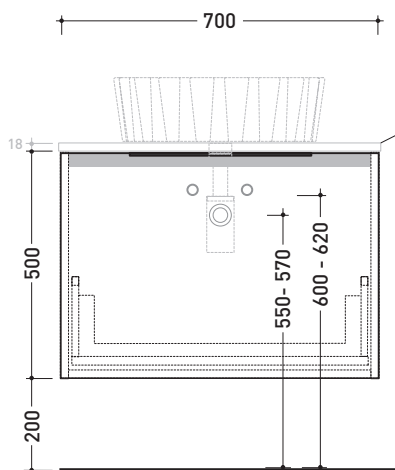

2017

BX805 L 70 x P 50 x H 50

Base portalavabo sospesa H50 - 1 CASSETTO

TOP ESCLUSO

Complementi: **lavabi appoggio:**
Acqualight (5058) / **Boll** (BL42L - BL56L) / **Bonola** (BN46A - BN50A - BN60A) / **Como 51** (CM51A) / **Dip 62** (DP481 - DP482) / **Doppio Zero** (DZ46L) / **Fonte 50** (FN50L) / **Fonte Tonda** (FT52L) / **Monò** (MN64L - MN74L - MN100L) / **Miniwash 40** (MWL40) / **Miniwash 48** (MWL48) / **Miniwash 60** (MWL60 - MW60PR) / **Miniwash 75** (MWL75 - MW75PR) / **Nile** (NL40A - NL62A - NL62H20) / **Nuda** (5083 - 5080 - 5081 - 5082) / **Pass** (PS50L - PS62L - PS72L - PS62C - PS65AT) / **Roll** (RL44L - RL56L) / **Saltodacqua** (SD42L) / **Step** (SE412) / **Void 60** (VD60L) / **Volo** (VL52L - VL66L)
Specchi linea SIMPLE, MAKE-UP

Accessori tecnici: **Sifone cromo** (SIFL/CR)
Sifone telescopico cromo (SIFL066)

Dim. Imballo | Peso **33,1 kg** | Pz. Pallet n° -

CE

vista zenitale / zenital view

assonometria / axonometry

vista frontale / frontal view

maggio 2018

2017

BX811 L 85 x P 50 x H 50

Base portalavabo sospesa H50 - 1 CASSETTO

TOP ESCLUSO

Complementi: **lavabi appoggio:**
Acqualight (5058) / **Boll** (BL42L - BL56L) / **Bonola** (BN46A - BN50A - BN60A) / **Como 51** (CM51A) / **Dip 62** (DP481 - DP482) / **Doppio Zero** (DZ46L) / **Fonte 50** (FN50L) / **Fonte Tonda** (FT52L) / **Monò** (MN64L - MN74L - MN100L) / **Miniwash 40** (MWL40) / **Miniwash 48** (MWL48) / **Miniwash 60** (MWL60 - MW60PR) / **Miniwash 75** (MWL75 - MW75PR) / **Nile** (NL40A - NL62A - NL62H20) / **Nuda** (5083 - 5080 - 5081 - 5082) / **Pass** (PS50L - PS62L - PS72L - PS62C - PS65AT) / **Roll** (RL44L - RL56L) / **Saltodacqua** (SD42L) / **Step** (SE412) / **Void 60** (VD60L) / **Volo** (VL52L - VL66L)
Specchi linea SIMPLE, MAKE-UP