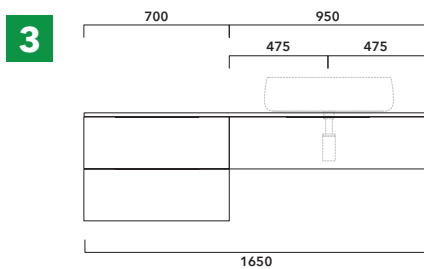

ATTENZIONE :

LA POSIZIONE DEL LAVABO È SEMPRE CENTRALE RISPETTO ALLA BASE PORTALAVABO

ATTENZIONE :

IL TOP NON È INCLUSO

Le basi portalavabo sono utilizzabili solo con **LAVABI DA APPOGGIO** (NO incasso, semincasso, sottopiano).

ESEMPI DI COMPOSIZIONI

1 | profondità cm 50:
n.1 **BX809** + n.1 **BX427** + **BXPR51** cm 155

2 | profondità cm 50:
n.2 **BX809** + **BXPR51** cm 140

3 | profondità cm 50:
n.1 **BX425** + n. 1 **BX995** + **BXPR51** cm 165