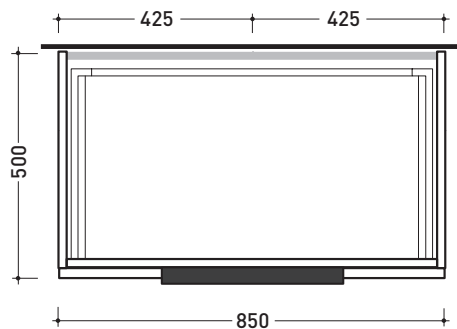

sezione longitudinale / section

dimensioni in mm

LEGNO: finiture

OK Arly | OJ Bianco | OJ Grigio | OJ Canapa

<http://www.ceramicaflaminia.it/it/products/342-box>

©ceramicaflaminiaspa - è vietata la copia, la pubblicazione e la riproduzione anche parziale se non autorizzata

maggio 2018

2017

BX811 L 85 x P 50 x H 50

Base portalavabo sospesa H50 - 1 CASSETTO

TOP ESCLUSO

Complementi: **lavabi appoggio:**
Acqualight (5058) / **Boll** (BL42L - BL56L) / **Bonola** (BN46A - BN50A - BN60A) / **Como 51** (CM51A) / **Dip 62** (DP481 - DP482) / **Doppio Zero** (DZ46L) / **Fonte 50** (FN50L) / **Fonte Tonda** (FT52L) / **Monò** (MN64L - MN74L - MN100L) / **Miniwash 40** (MWL40) / **Miniwash 48** (MWL48) / **Miniwash 60** (MWL60 - MW60PR) / **Miniwash 75** (MWL75 - MW75PR) / **Nile** (NL40A - NL62A - NL62H20) / **Nuda** (5083 - 5080 - 5081 - 5082) / **Pass** (PS50L - PS62L - PS72L - PS62C - PS65AT) / **Roll** (RL44L - RL56L) / **Saltodacqua** (SD42L) / **Step** (SE412) / **Void 60** (VD60L) / **Volo** (VL52L - VL66L)
Specchi linea SIMPLE, MAKE-UP

Accessori tecnici: **Sifone cromo** (SIFL/CR)
Sifone telescopico cromo (SIFL066)

Dim. Imballo | Peso **25,6 kg** | Pz. Pallet n° -

vista zenitale / zenital view

assonometria / axonometry

vista frontale / frontal view