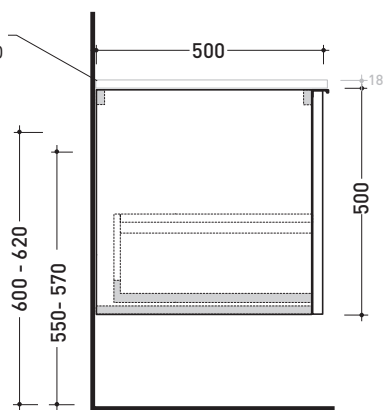

maggio 2018

2017

BX823 L 95 x P 50 x H 50

Base portalavabo sospesa H50 - 1 CASSETTO
TOP ESCLUSO

Complementi: **lavabi appoggio:**
Acqualight (5058) / **Boll** (BL42L - BL56L) / **Bonola** (BN46A - BN50A - BN60A) / **Como 51** (CM51A) / **Dip 62** (DP481 - DP482) / **Doppio Zero** (DZ46L) / **Fonte 50** (FN50L) / **Fonte Tonda** (FT52L) / **Monò** (MN64L - MN74L - MN100L) / **Miniwash 40** (MWL40) / **Miniwash 48** (MWL48) / **Miniwash 60** (MWL60 - MW60PR) / **Miniwash 75** (MWL75 - MW75PR) / **Nile** (NL40A - NL62A - NL62H20) / **Nuda** (5083 - 5080 - 5081 - 5082) / **Pass** (PS50L - PS62L - PS72L - PS62C - PS65AT) / **Roll** (RL44L - RL56L) / **Saltodacqua** (SD42L) / **Step** (SE412) / **Void 60** (VD60L) / **Volo** (VL52L - VL66L)
Specchi linea SIMPLE, MAKE-UP

Accessori tecnici: **Sifone cromo** (SIFL/CR)
Sifone telescopico cromo (SIFL066)

Dim. Imballo | Peso **30,7 kg** | Pz. Pallet n° -

CE

vista zenitale / zenital view

assonometria / axonometry

vista frontale / frontal view

TOP ESCLUSO
 TOP NOT INCLUDED

sezione longitudinale / section

dimensioni in mm

LEGNO: finiture

OK Arly

OJ Bianco

OJ Grigio

OJ Canapa