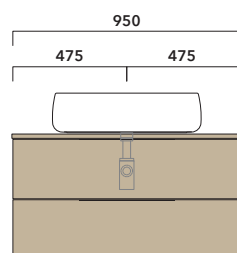

Volo 66 art. **VL66L**

INDICAZIONI PER LA REALIZZAZIONE DI COMPOSIZIONI

Fare attenzione alla differenza tra **BASI PORTALAVABO** e **BASI SOSPESE**:

- Le **BASI PORTALAVABO** hanno il cassetto predisposto per l'alloggiamento del sifone e la parte posteriore aperta per effettuare i collegamenti idraulici.
- Le **BASI SOSPESE** invece sono chiuse su ogni lato.

ATTENZIONE :

LA POSIZIONE DEL LAVABO È SEMPRE CENTRALE RISPETTO ALLA BASE PORTALAVABO

ATTENZIONE :

IL TOP NON È INCLUSO

Le basi portalavabo sono utilizzabili solo con **LAVABI DA APPOGGIO** (NO incasso, semincasso, sottopiano).