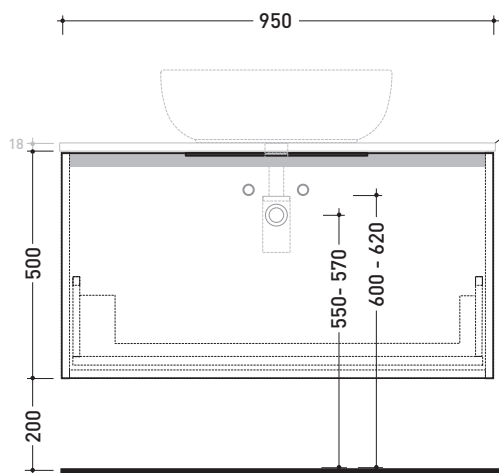

maggio 2018

2017

BX823 L 95 x P 50 x H 50

Base portalavabo sospesa H50 - 1 CASSETTO
TOP ESCLUSO

Complementi: **lavabi appoggio:**
Acqualight (5058) / **Boll** (BL42L - BL56L) / **Bonola** (BN46A - BN50A - BN60A) / **Como 51** (CM51A) / **Dip 62** (DP481 - DP482) / **Doppio Zero** (DZ46L) / **Fonte 50** (FN50L) / **Fonte Tonda** (FT52L) / **Monò** (MN64L - MN74L - MN100L) / **Miniwash 40** (MWL40) / **Miniwash 48** (MWL48) / **Miniwash 60** (MWL60 - MW60PR) / **Miniwash 75** (MWL75 - MW75PR) / **Nile** (NL40A - NL62A - NL62H20) / **Nuda** (5083 - 5080 - 5081 - 5082) / **Pass** (PS50L - PS62L - PS72L - PS62C - PS65AT) / **Roll** (RL44L - RL56L) / **Saltodacqua** (SD42L) / **Step** (SE412) / **Void 60** (VD60L) / **Volo** (VL52L - VL66L)
Specchi linea SIMPLE, MAKE-UP

Accessori tecnici: **Sifone cromo** (SIFL/CR)
Sifone telescopico cromo (SIFL066)

Dim. Imballo | Peso **30,7 kg** | Pz. Pallet n° -

CE

vista zenitale / zenital view

assonometria / axonometry

vista frontale / frontal view