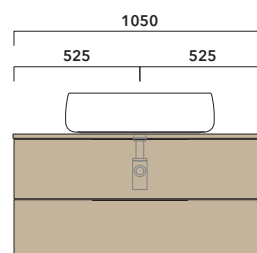

Volo 66 art. **VL66L**

INDICAZIONI PER LA REALIZZAZIONE DI COMPOSIZIONI

Fare attenzione alla differenza tra **BASI PORTALAVABO** e **BASI SOSPESE**:

- Le **BASI PORTALAVABO** hanno il cassetto predisposto per l'alloggiamento del sifone e la parte posteriore aperta per effettuare i collegamenti idraulici.
- Le **BASI SOSPESE** invece sono chiuse su ogni lato.

ATTENZIONE :

LA POSIZIONE DEL LAVABO È SEMPRE CENTRALE RISPETTO ALLA BASE PORTALAVABO

ATTENZIONE :

IL TOP NON È INCLUSO

Le basi portalavabo sono utilizzabili solo con **LAVABI DA APPOGGIO** (NO incasso, semincasso, sottopiano).