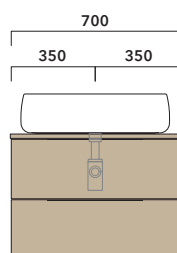

Volo 66 art. **VL66L**

INDICAZIONI PER LA REALIZZAZIONE DI COMPOSIZIONI

Fare attenzione alla differenza tra **BASI PORTALAVABO** e **BASI SOSPESE**:

- Le **BASI PORTALAVABO** hanno il cassetto predisposto per l'alloggiamento del sifone e la parte posteriore aperta per effettuare i collegamenti idraulici.
- Le **BASI SOSPESE** invece sono chiuse su ogni lato.

ATTENZIONE :

LA POSIZIONE DEL LAVABO È SEMPRE CENTRALE RISPETTO ALLA BASE PORTALAVABO

ATTENZIONE :

IL TOP NON È INCLUSO

Le basi portalavabo sono utilizzabili solo con **LAVABI DA APPOGGIO** (NO incasso, semincasso, sottopiano).