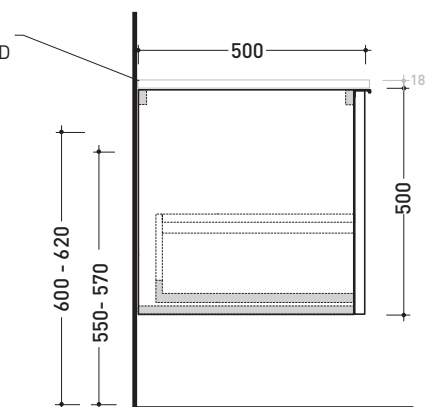

2017

BX805 L 70 x P 50 x H 50

Base portalavabo sospesa H50 - 1 CASSETTO

TOP ESCLUSO

Complementi: **lavabi appoggio:**
Acqualight (5058) / **Boll** (BL42L - BL56L) / **Bonola** (BN46A - BN50A - BN60A) / **Como 51** (CM51A) / **Dip 62** (DP481 - DP482) / **Doppio Zero** (DZ46L) / **Fonte 50** (FN50L) / **Fonte Tonda** (FT52L) / **Monò** (MN64L - MN74L - MN100L) / **Miniwash 40** (MWL40) / **Miniwash 48** (MWL48) / **Miniwash 60** (MWL60 - MW60PR) / **Miniwash 75** (MWL75 - MW75PR) / **Nile** (NL40A - NL62A - NL62H20) / **Nuda** (5083 - 5080 - 5081 - 5082) / **Pass** (PS50L - PS62L - PS72L - PS62C - PS65AT) / **Roll** (RL44L - RL56L) / **Saltodacqua** (SD42L) / **Step** (SE412) / **Void 60** (VD60L) / **Volo** (VL52L - VL66L)
Specchi linea SIMPLE, MAKE-UP

Accessori tecnici: **Sifone cromo** (SIFL/CR)
Sifone telescopico cromo (SIFL066)

Dim. Imballo | Peso **33,1 kg** | Pz. Pallet n° -

CE

vista zenitale / zenital view

assonometria / axonometry

vista frontale / frontal view

maggio 2018

2017

BX811 L 85 x P 50 x H 50

Base portalavabo sospesa H50 - 1 CASSETTO

TOP ESCLUSO

Complementi: **lavabi appoggio:**
Acqualight (5058) / **Boll** (BL42L - BL56L) / **Bonola** (BN46A - BN50A - BN60A) / **Como 51** (CM51A) / **Dip 62** (DP481 - DP482) / **Doppio Zero** (DZ46L) / **Fonte 50** (FN50L) / **Fonte Tonda** (FT52L) / **Monò** (MN64L - MN74L - MN100L) / **Miniwash 40** (MWL40) / **Miniwash 48** (MWL48) / **Miniwash 60** (MWL60 - MW60PR) / **Miniwash 75** (MWL75 - MW75PR) / **Nile** (NL40A - NL62A - NL62H20) / **Nuda** (5083 - 5080 - 5081 - 5082) / **Pass** (PS50L - PS62L - PS72L - PS62C - PS65AT) / **Roll** (RL44L - RL56L) / **Saltodacqua** (SD42L) / **Step** (SE412) / **Void 60** (VD60L) / **Volo** (VL52L - VL66L)
Specchi linea SIMPLE, MAKE-UP