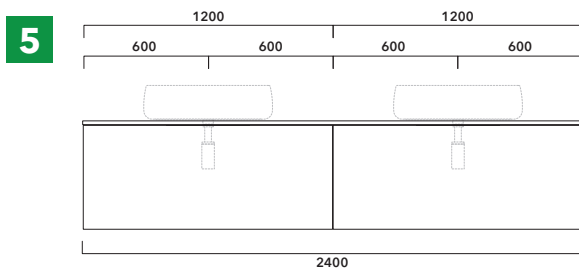

ATTENZIONE :

LA POSIZIONE DEL LAVABO È SEMPRE CENTRALE RISPETTO ALLA BASE PORTALAVABO

ATTENZIONE :

IL TOP NON È INCLUSO

Le basi portalavabo sono utilizzabili solo con **LAVABI DA APPOGGIO** (NO incasso, semincasso, sottopiano).

ESEMPI DI COMPOSIZIONI

1 | profondità cm 50:
n.1 **BX809** + n.1 **BX427** + **BXPR51** cm 155

2 | profondità cm 50:
n.2 **BX809** + **BXPR51** cm 140

3 | profondità cm 50:
n.1 **BX425** + n. 1 **BX995** + **BXPR51** cm 165

4 | profondità cm 50:
n.1 **BX297** + n. 1 **BX839** + **BXPR51** cm 70 +
BXPR51 cm 105

5 | profondità cm 50:
n.2 **BX945** + **BXPR51** cm 240

6 | profondità cm 50:
n.2 **BX805** + n.1 **BX437** + **BXPR51** cm 245