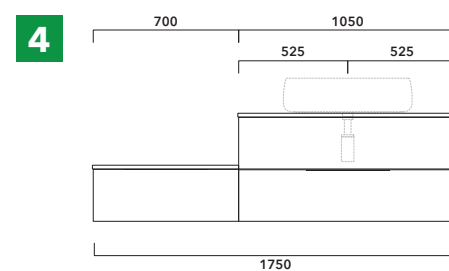

ATTENZIONE :

LA POSIZIONE DEL LAVABO È SEMPRE CENTRALE RISPETTO ALLA BASE PORTALAVABO

ATTENZIONE :

IL TOP NON È INCLUSO

Le basi portalavabo sono utilizzabili solo con **LAVABI DA APPOGGIO** (NO incasso, semincasso, sottopiano).

ESEMPI DI COMPOSIZIONI

1 | profondità cm 50:
n.1 **BX809** + n.1 **BX427** + **BXPR51** cm 155

2 | profondità cm 50:
n.2 **BX809** + **BXPR51** cm 140

3 | profondità cm 50:
n.1 **BX425** + n. 1 **BX995** + **BXPR51** cm 165

4 | profondità cm 50:
n.1 **BX297** + n. 1 **BX839** + **BXPR51** cm 70 +
BXPR51 cm 105

5 | profondità cm 50:
n.2 **BX945** + **BXPR51** cm 240

6 | profondità cm 50:
n.2 **BX805** + n.1 **BX437** + **BXPR51** cm 245