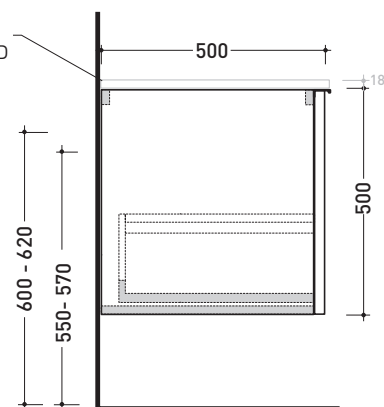

2017

BX835 L 105 x P 50 x H 50

Base portalavabo sospesa H50 - 1 CASSETTO
TOP ESCLUSO

Complementi: **lavabi appoggio:**
Acqualight (5058) / **Boll** (BL42L - BL56L) / **Bonota** (BN46A - BN50A - BN60A) / **Como 51** (CM51A) / **Dip 62** (DP481 - DP482) / **Doppio Zero** (DZ46L) / **Fonte 50** (FN50L) / **Fonte Tonda** (FT52L) / **Monò** (MN64L - MN74L - MN100L) / **Miniwash 40** (MWL40) / **Miniwash 48** (MWL48) / **Miniwash 60** (MWL60 - MW60PR) / **Miniwash 75** (MWL75 - MW75PR) / **Nile** (NL40A - NL62A - NL62H20) / **Nuda** (5083 - 5080 - 5081 - 5082) / **Pass** (PS50L - PS62L - PS72L - PS62C - PS65AT) / **Roll** (RL44L - RL56L) / **Saltodacqua** (SD42L) / **Step** (SE412) / **Void 60** (VD60L) / **Volo** (VL52L - VL66L)
Specchi linea SIMPLE, MAKE-UP

Accessori tecnici: **Sifone cromo** (SIFL/CR)
Sifone telescopico cromo (SIFL066)

Dim. Imballo | Peso **35,7 kg** | Pz. Pallet n° -

vista zenitale / zenital view

assonometria / axonometry

vista frontale / frontal view

TOP ESCLUSO
 TOP NOT INCLUDED

sezione longitudinale / section

dimensioni in mm

LEGNO: finiture

OK Arly | OJ Bianco | OJ Grigio | OJ Canapa

2017

BX945 L 120 x P 50 x H 50

Base portalavabo sospesa H50 - 1 CASSETTO
TOP ESCLUSO