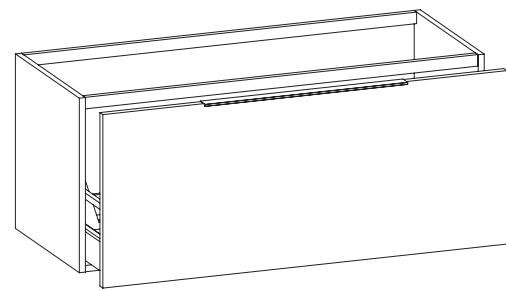

assonometria / axonometry