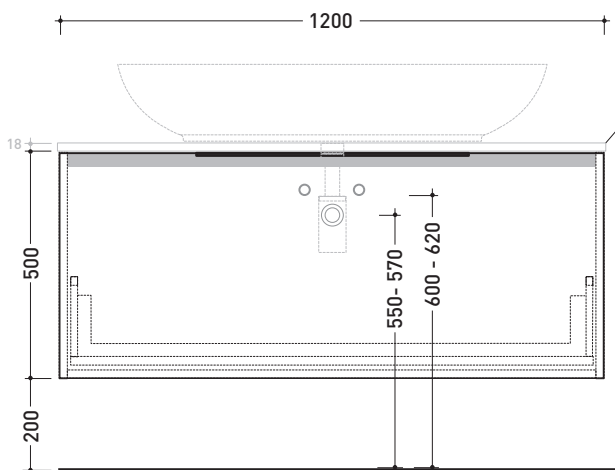

Accessori tecnici: **Sifone cromo** (SIFL/CR)
Sifone telescopico cromo (SIFL066)

Dim. Imballo | Peso **38,7 kg** | Pz. Pallet n° -

vista zenitale / zenital view

assonometria / axonometry

vista frontale / frontal view