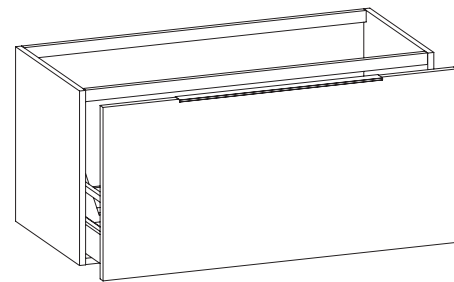

assonometria / axonometry