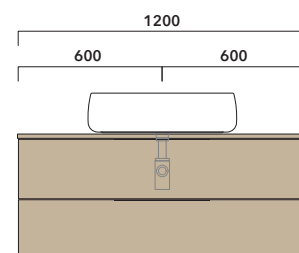

Volo 66 art. **VL66L**

INDICAZIONI PER LA REALIZZAZIONE DI COMPOSIZIONI

Fare attenzione alla differenza tra **BASI PORTALAVABO** e **BASI SOSPESE**:

- Le **BASI PORTALAVABO** hanno il cassetto predisposto per l'alloggiamento del sifone e la parte posteriore aperta per effettuare i collegamenti idraulici.
- Le **BASI SOSPESE** invece sono chiuse su ogni lato.

ATTENZIONE :

LA POSIZIONE DEL LAVABO È SEMPRE CENTRALE RISPETTO ALLA BASE PORTALAVABO

ATTENZIONE :

IL TOP NON È INCLUSO

Le basi portalavabo sono utilizzabili solo con **LAVABI DA APPOGGIO** (NO incasso, semincasso, sottopiano).