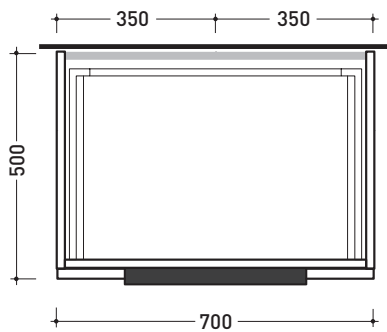

2017

BX805 L 70 x P 50 x H 50

Base portalavabo sospesa H50 - 1 CASSETTO

TOP ESCLUSO

Complementi: **lavabi appoggio:**
Acqualight (5058) / **Boll** (BL42L - BL56L) / **Bonola** (BN46A - BN50A - BN60A) / **Como 51** (CM51A) / **Dip 62** (DP481 - DP482) / **Doppio Zero** (DZ46L) / **Fonte 50** (FN50L) / **Fonte Tonda** (FT52L) / **Monò** (MN64L - MN74L - MN100L) / **Miniwash 40** (MWL40) / **Miniwash 48** (MWL48) / **Miniwash 60** (MWL60 - MW60PR) / **Miniwash 75** (MWL75 - MW75PR) / **Nile** (NL40A - NL62A - NL62H20) / **Nuda** (5083 - 5080 - 5081 - 5082) / **Pass** (PS50L - PS62L - PS72L - PS62C - PS65AT) / **Roll** (RL44L - RL56L) / **Saltodacqua** (SD42L) / **Step** (SE412) / **Void 60** (VD60L) / **Volo** (VL52L - VL66L)
Specchi linea SIMPLE, MAKE-UP

Accessori tecnici: **Sifone cromo** (SIFL/CR)
Sifone telescopico cromo (SIFL066)

Dim. Imballo | Peso **33,1 kg** | Pz. Pallet n° -

CE

vista zenitale / zenital view

assonometria / axonometry

vista frontale / frontal view