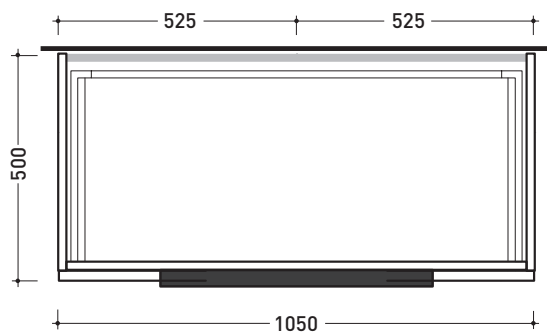

2017

BX835 L 105 x P 50 x H 50

Base portalavabo sospesa H50 - 1 CASSETTO
TOP ESCLUSO

Complementi: **lavabi appoggio:**
Acqualight (5058) / **Boll** (BL42L - BL56L) / **Bonota** (BN46A - BN50A - BN60A) / **Como 51** (CM51A) / **Dip 62** (DP481 - DP482) / **Doppio Zero** (DZ46L) / **Fonte 50** (FN50L) / **Fonte Tonda** (FT52L) / **Monò** (MN64L - MN74L - MN100L) / **Miniwash 40** (MWL40) / **Miniwash 48** (MWL48) / **Miniwash 60** (MWL60 - MW60PR) / **Miniwash 75** (MWL75 - MW75PR) / **Nile** (NL40A - NL62A - NL62H20) / **Nuda** (5083 - 5080 - 5081 - 5082) / **Pass** (PS50L - PS62L - PS72L - PS62C - PS65AT) / **Roll** (RL44L - RL56L) / **Saltodacqua** (SD42L) / **Step** (SE412) / **Void 60** (VD60L) / **Volo** (VL52L - VL66L)
Specchi linea SIMPLE, MAKE-UP

Accessori tecnici: **Sifone cromo** (SIFL/CR)
Sifone telescopico cromo (SIFL066)

Dim. Imballo | Peso **35,7 kg** | Pz. Pallet n° -

vista zenitale / zenital view

assonometria / axonometry

vista frontale / frontal view