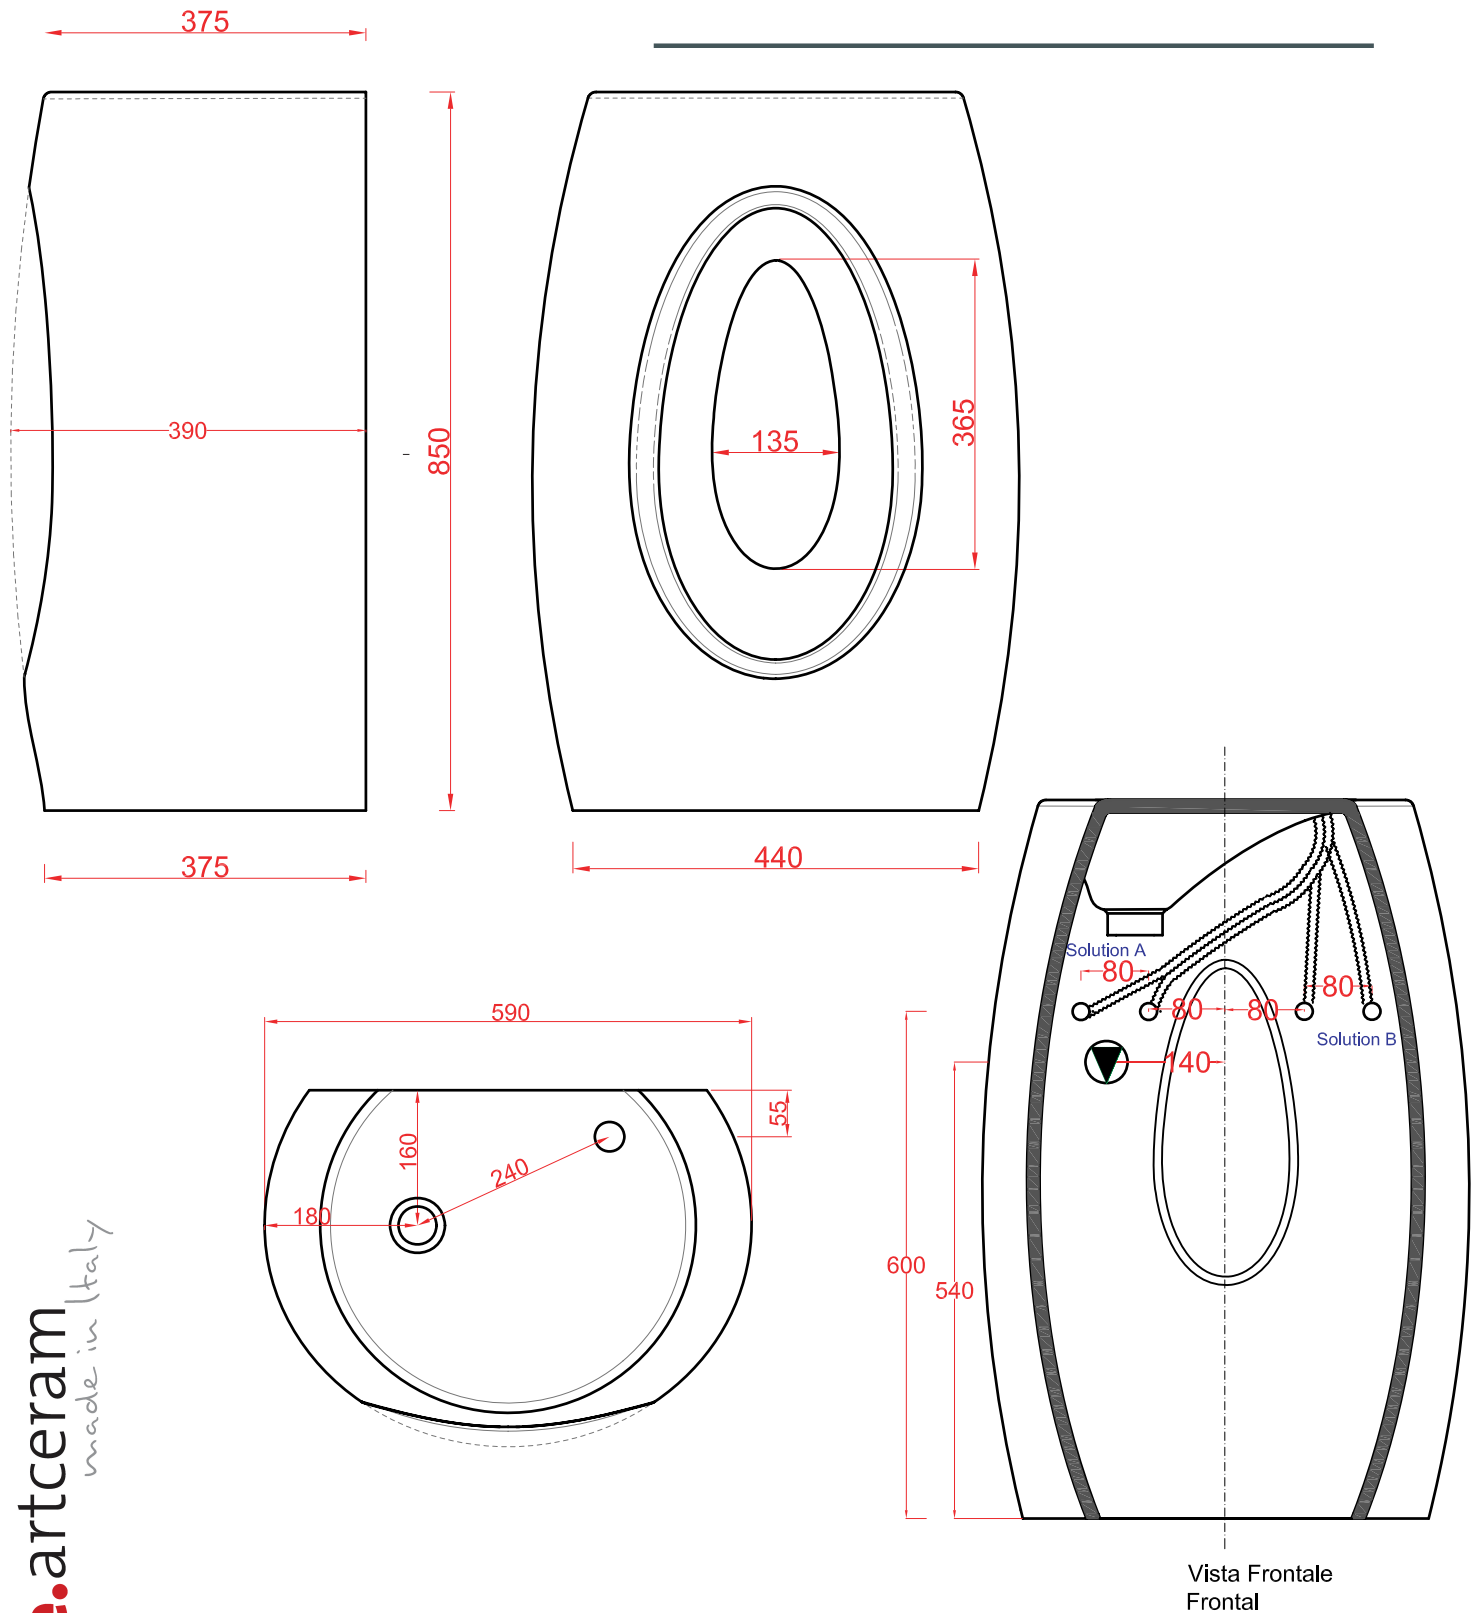

HALL | HLL001

Lavabo a muro 37*59*85
 Back to wall washbasin 37*59*85

PESO/WEIGHT: KG 47

N.B. Le misure indicate possono subire una variazione dell'0,6% circa, dovuta ad usura stampi e a variazioni delle caratteristiche tecniche relative alle materie prime che compongono l'impasto.

N.B. Indicated size could have a variation of about 0,6% due to usure of the moulds or the variations of the materials' technical characteristics used in the mixture.