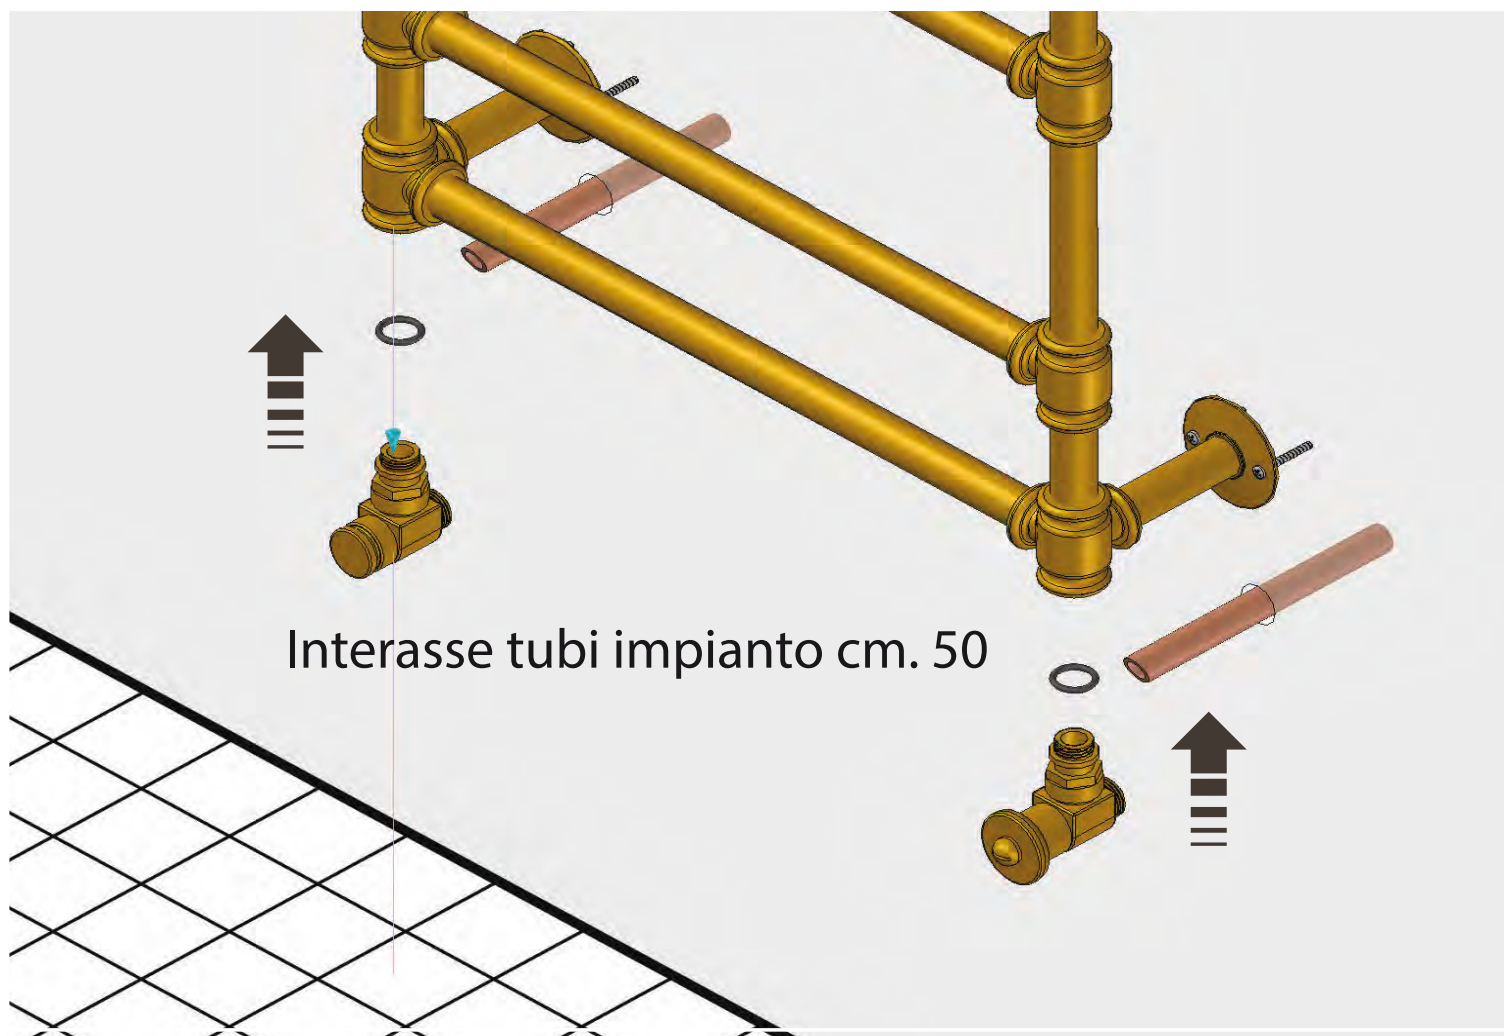

art. HEA008

L. cm. 55 - H. cm. 120 - P. cm. 14

the.artceram
made in Italy

8 x Ø 8mm

1

2

3

4

ART. HEA008

SCHEDA ARTICOLO

La presente scheda prodotto rispetta le disposizioni del D.L.206/2005 "Codice del consumo"

MATERIALI IMPIEGATI

STRUTTURA:

Ottone

Oro 24Kt. – Cromo – Bronzo
(finiture galvaniche)

ISTRUZIONI PER L'USO

- 1) Fissare l'apparecchio alla parete attraverso i fori sulle staffe con viti e tasselli in dotazione, verificando che siano idonei per il tipo di parete.
- 2) Collegamento all'impianto a cura di personale specializzato.