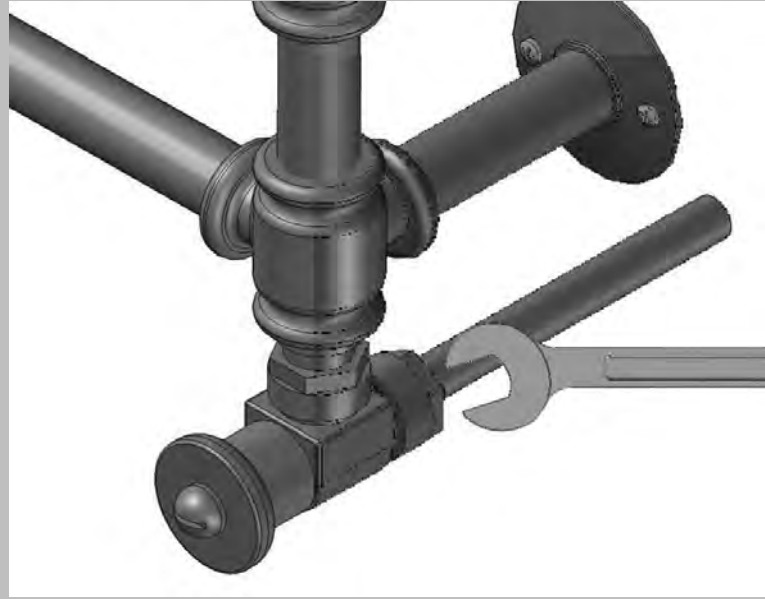

art. HEA008

L. cm. 55 - H. cm. 120 - P. cm. 14

the.artceram
made in Italy

8 x Ø 8mm

1

2

3

4

ART. HEA008

SCHEDA ARTICOLO

La presente scheda prodotto rispetta le disposizioni del D.L.206/2005 "Codice del consumo"

MATERIALI IMPIEGATI

STRUTTURA:

Ottone

Oro 24Kt. – Cromo – Bronzo
(finiture galvaniche)

ISTRUZIONI PER L'USO

- 1) Fissare l'apparecchio alla parete attraverso i fori sulle staffe con viti e tasselli in dotazione, verificando che siano idonei per il tipo di parete.
- 2) Collegamento all'impianto a cura di personale specializzato.