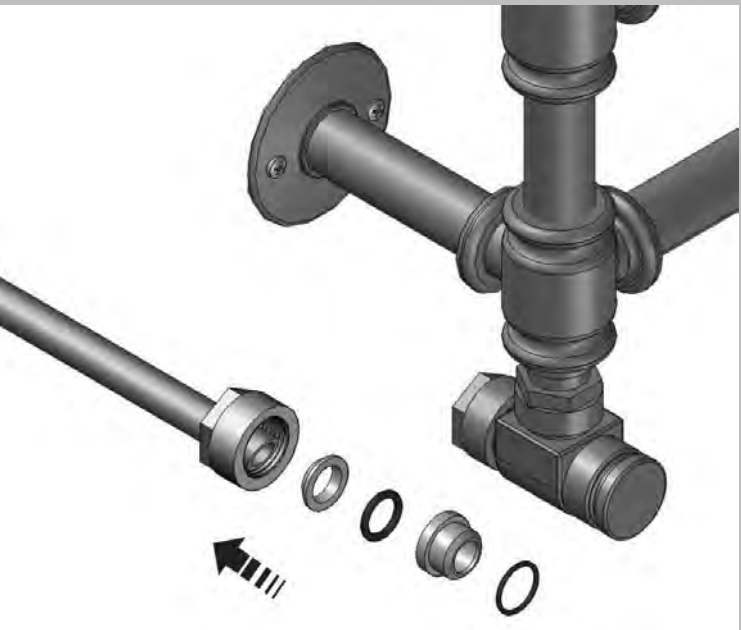

art. HEA008

L. cm. 55 - H. cm. 120 - P. cm. 14

the.artceram
made in Italy

8 x Ø 8mm

1

2

3

4

ART. HEA008

SCHEDA ARTICOLO

La presente scheda prodotto rispetta le disposizioni del D.L.206/2005 "Codice del consumo"

MATERIALI IMPIEGATI

STRUTTURA:

Ottone

Oro 24Kt. – Cromo – Bronzo
(finiture galvaniche)

ISTRUZIONI PER L'USO

- 1) Fissare l'apparecchio alla parete attraverso i fori sulle staffe con viti e tasselli in dotazione, verificando che siano idonei per il tipo di parete.
- 2) Collegamento all'impianto a cura di personale specializzato.