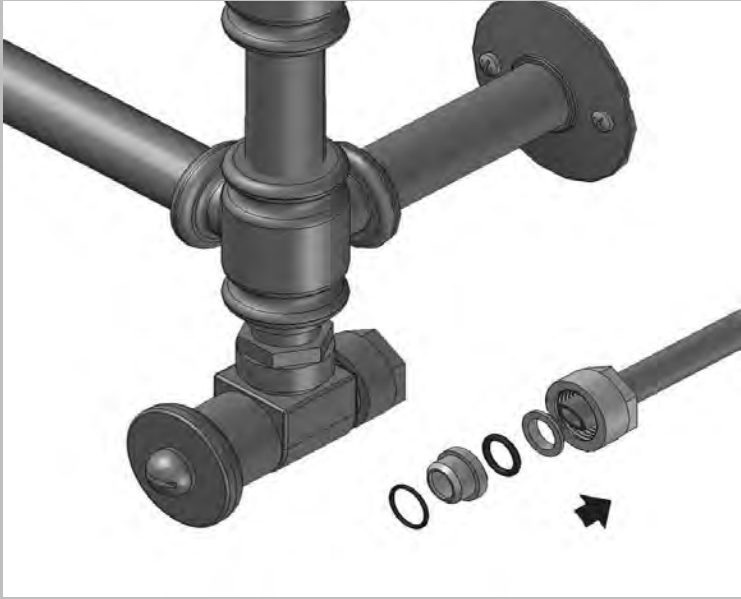

art. HEA008

L. cm. 55 - H. cm. 120 - P. cm. 14

the.artceram
made in Italy

8 x Ø 8mm

1

2

3

4

ART. HEA008

SCHEDA ARTICOLO

La presente scheda prodotto rispetta le disposizioni del D.L.206/2005 "Codice del consumo"

MATERIALI IMPIEGATI

STRUTTURA:

Ottone

Oro 24Kt. – Cromo – Bronzo
(finiture galvaniche)

ISTRUZIONI PER L'USO

- 1) Fissare l'apparecchio alla parete attraverso i fori sulle staffe con viti e tasselli in dotazione, verificando che siano idonei per il tipo di parete.
- 2) Collegamento all'impianto a cura di personale specializzato.