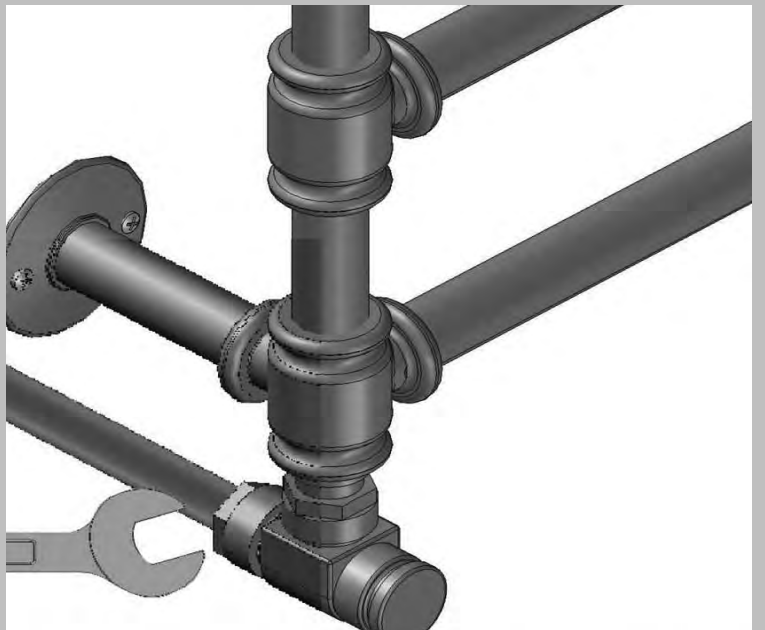

art. HEA008

L. cm. 55 - H. cm. 120 - P. cm. 14

the.artceram
made in Italy

8 x Ø 8mm

1

2

3

4

ART. HEA008

SCHEDA ARTICOLO

La presente scheda prodotto rispetta le disposizioni del D.L.206/2005 "Codice del consumo"

MATERIALI IMPIEGATI

STRUTTURA:

Ottone

Oro 24Kt. – Cromo – Bronzo
(finiture galvaniche)

ISTRUZIONI PER L'USO

- 1) Fissare l'apparecchio alla parete attraverso i fori sulle staffe con viti e tasselli in dotazione, verificando che siano idonei per il tipo di parete.
- 2) Collegamento all'impianto a cura di personale specializzato.