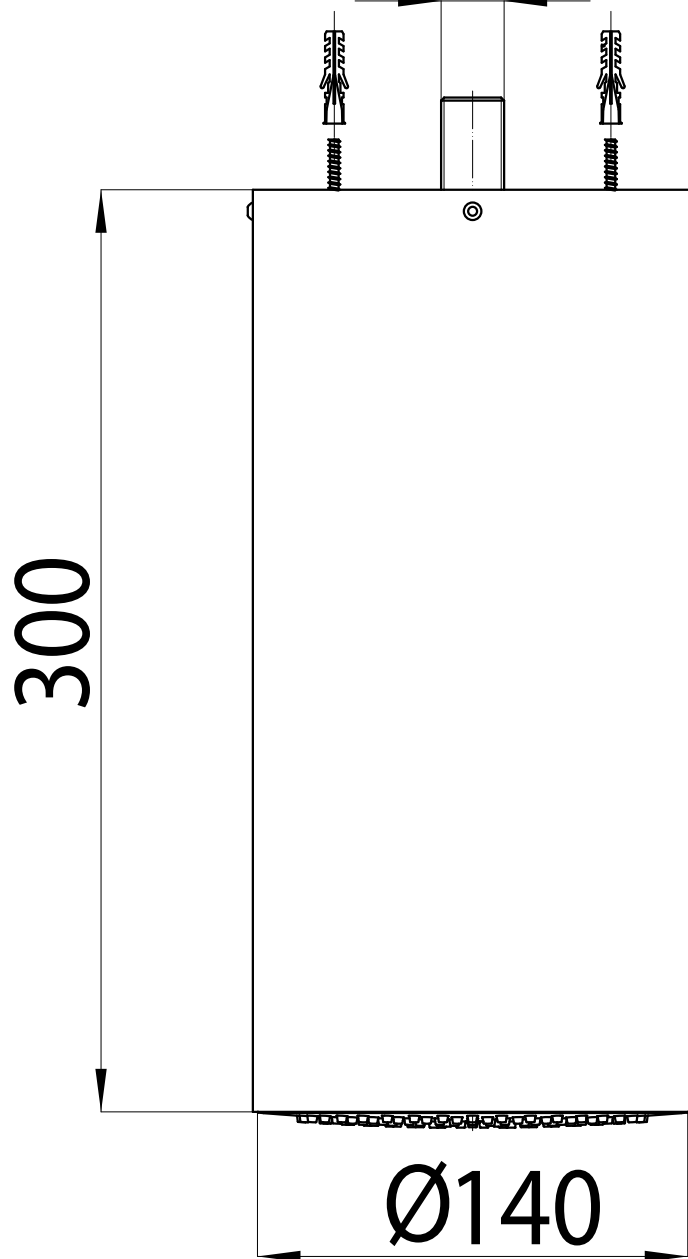

1/2" GAS

H80166 - Dinamic

BOSSINI S.P.A. - CASTENEDOLO (BS) tel: +39 030 2134211

Il presente disegno è di esclusiva proprietà della ditta Bossini spa  
ne sono vietate la riproduzione e la divulgazione parziali o totali salvo previa autorizzazione del proprietario.