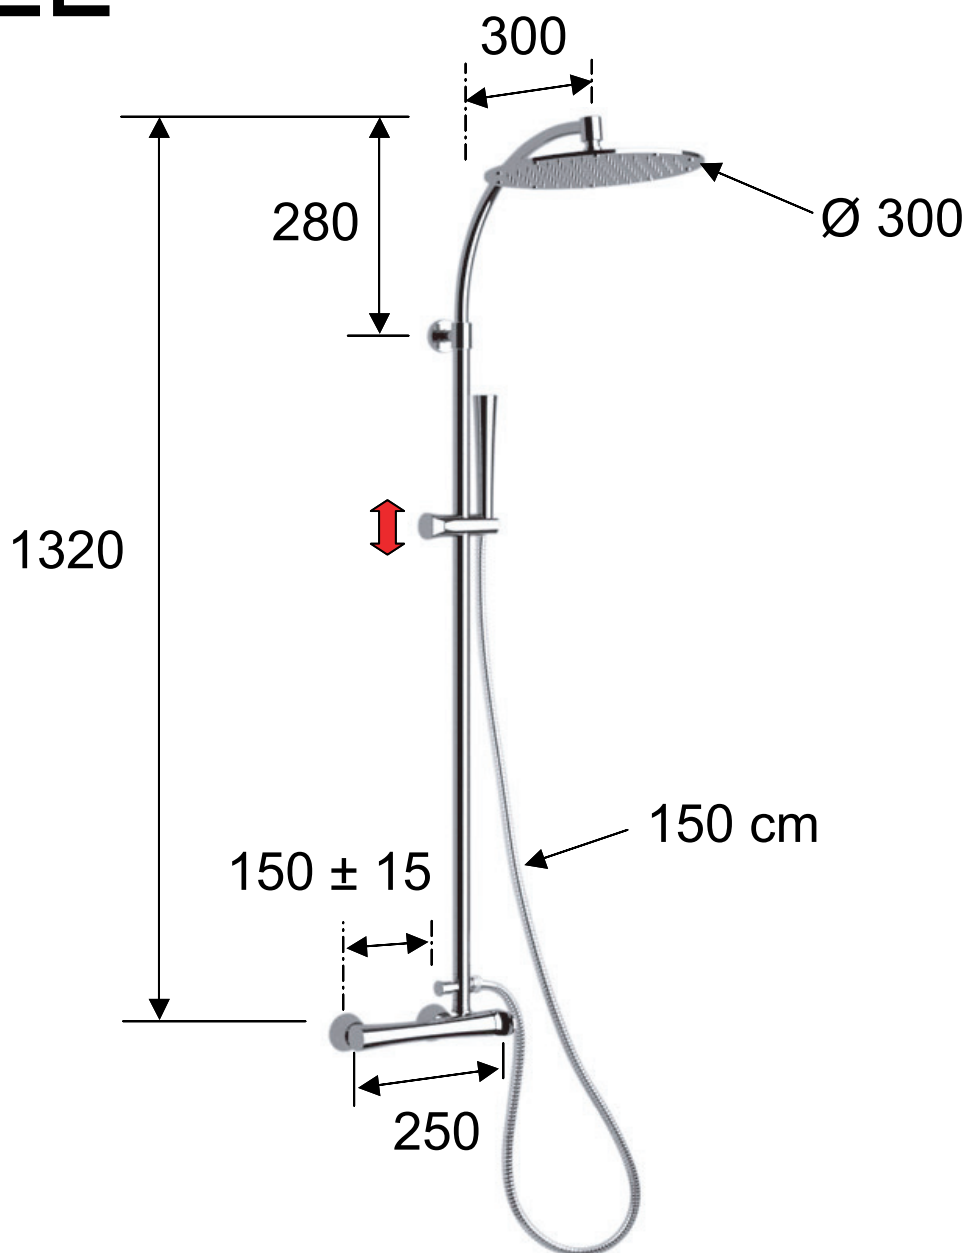

SCHEDA TECNICA TECHNICAL FEATURES

ART. COD. DV636B

MATERIALI / MATERIALS

OTTONE CROMATO / CHROME PLATED BRASS

CROMATURA / CHROME PLATING

UNI EN 248

Via Leonardo da Vinci 53 20062 Cassano d'Adda (MI) Italy Tel. +39-0363 62651
info@daniel.it www.daniel.it