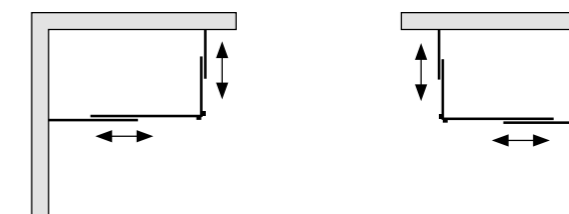

CHIA

OGNI SINGOLA ANTA

ART.	FASCIA DI COSTO
750CHA	DA 67 CM A 69 CM
751CHA	DA 70 CM A 79 CM
752CHA	DA 80 CM A 89 CM
753CHA	DA 90 CM A 99 CM
754CHA	DA 100 CM A 109 CM
755CHA	DA 110 CM A 120 CM

PER IL PERFEZIONAMENTO DELL'ORDINE È ASSOLUTAMENTE NECESSARIO SPECIFICARE:

- > LA MISURA DEL FILO ESTERNO PIATTO, SPECIFICANDO COME È STATO INSTALLATO > **CONTROCOPERTINA**
- > LA DISPOSIZIONE DEI DUE LATI (SOLO NEL CASO DI MISURE DIVERSE TRA LORO)
- > LA FINITURA DELL'ACCIAIO INOX (LUCIDO O SATINATO)
- > IL CRISTALLO (TRASPARENTE, EXTRACHIARO, COLORATO, ACIDATO, RIFLETTENTE) > **PAG. 136 / 138**

ESTENSIBILITÀ ± 0,8 CM PER OGNI ANTA DALLA MISURA INDICATA SULLA CONFERMA D'ORDINE

MODELLO NON REVERSIBILE - RAPPRESENTATE COMBINAZIONI DISPONIBILI

SE I DUE LATI DELLA CABINA HANNO MISURE DIVERSE TRA LORO OCCORRE COMUNICARNE LA DISPOSIZIONE CON UN DISEGNO

ANTA SINISTRA
CON MANIGLIA
A DESTRA

ANTA DESTRA
CON MANIGLIA
A SINISTRA

COMBINAZIONE
CON LATO SINISTRO
MAGGIORE

COMBINAZIONE
CON LATO DESTRO
MAGGIORE

APERTURA CON DUE ANTE SCORREVOLI, RAPPRESENTATA: SOLUZIONE AD ANGOLO