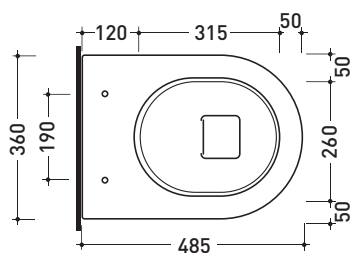

design **GIULIO CAPPELLINI** e **ROBERTO PALOMBA**

1999

5064A + BASE/AL-AS Mini Link

Vaso con attacchi per base +
Base in acciaio lucido (BASE/AL) e satinato (BASE/AS)

Complementi: Coprivaso legno e poliestere (5051CW01)
Coprivaso avvolgente in termoindurente (5051CW02)
Coprivaso avvolgente in termoindurente a discesa rallentata (5051CW03)
Coprivaso SLIM in termoindurente (5051CW04)
Coprivaso SLIM in termoindurente a discesa rallentata (5051CW05)
Accessori linea TWO - HOOP - NOKE' - FOLD

Dim. Imballo vaso	58 x 36,5 x 36 cm	Peso 19,4 kg	Pz. Pallet n° 15
-------------------	-------------------	--------------	------------------

Dim. Imballo base	44 x 31 x 31 cm	Peso 5,5 kg	Pz. Pallet n° -
-------------------	-----------------	-------------	-----------------

vista zenitale / zenital view

vista laterale / lateral view

sezione longitudinale / section

vista retro / back view

dimensioni in mm

gennaio 2014

CERAMICA: finiture lucide

CERAMICA: finiture opache