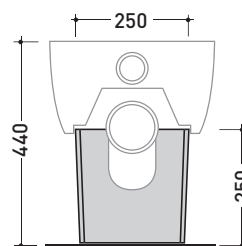

design **GIULIO CAPPELLINI** e **ROBERTO PALOMBA**

1999

5064A + BASE/AL-AS Mini Link

Vaso con attacchi per base +
Base in acciaio lucido (BASE/AL) e satinato (BASE/AS)

Complementi: Coprivaso legno e poliestere (5051CW01)
Coprivaso avvolgente in termoindurente (5051CW02)
Coprivaso avvolgente in termoindurente a discesa rallentata (5051CW03)
Coprivaso SLIM in termoindurente (5051CW04)
Coprivaso SLIM in termoindurente a discesa rallentata (5051CW05)
Accessori linea TWO - HOOP - NOKE' - FOLD

Dim. Imballo vaso	58 x 36,5 x 36 cm	Peso 19,4 kg	Pz. Pallet n° 15
-------------------	-------------------	--------------	------------------

Dim. Imballo base	44 x 31 x 31 cm	Peso 5,5 kg	Pz. Pallet n° -
-------------------	-----------------	-------------	-----------------

vista zenitale / zenital view

vista laterale / lateral view

sezione longitudinale / section

vista retro / back view

dimensioni in mm

gennaio 2014

CERAMICA: finiture lucide

CERAMICA: finiture opache