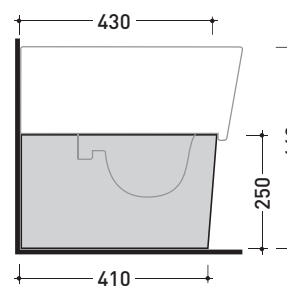

design **GIULIO CAPPELLINI** e **ROBERTO PALOMBA**

1999

5064A + BASE/AL-AS Mini Link

Vaso con attacchi per base +
Base in acciaio lucido (BASE/AL) e satinato (BASE/AS)

Complementi: Coprivaso legno e poliestere (5051CW01)
Coprivaso avvolgente in termoindurente (5051CW02)
Coprivaso avvolgente in termoindurente a discesa rallentata (5051CW03)
Coprivaso SLIM in termoindurente (5051CW04)
Coprivaso SLIM in termoindurente a discesa rallentata (5051CW05)
Accessori linea TWO - HOOP - NOKE' - FOLD

Dim. Imballo vaso	58 x 36,5 x 36 cm	Peso 19,4 kg	Pz. Pallet n° 15
-------------------	-------------------	--------------	------------------

Dim. Imballo base	44 x 31 x 31 cm	Peso 5,5 kg	Pz. Pallet n° -
-------------------	-----------------	-------------	-----------------

vista zenitale / zenital view

vista laterale / lateral view

sezione longitudinale / section

vista retro / back view

dimensioni in mm

gennaio 2014

CERAMICA: finiture lucide

CERAMICA: finiture opache