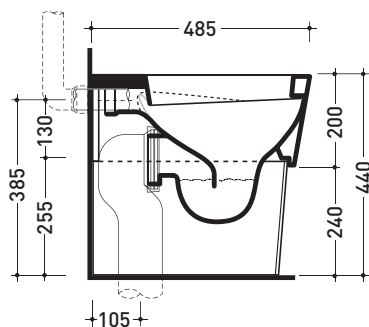

Dim. Imballo vaso	58 x 36,5 x 36 cm	Peso 19,4 kg	Pz. Pallet n° 15
-------------------	-------------------	--------------	------------------

Dim. Imballo base	44 x 31 x 31 cm	Peso 5,5 kg	Pz. Pallet n° -
-------------------	-----------------	-------------	-----------------

vista zenitale / zenital view

vista laterale / lateral view

sezione longitudinale / section

vista retro / back view

dimensioni in mm

gennaio 2014

CERAMICA: finiture lucide

CERAMICA: finiture opache