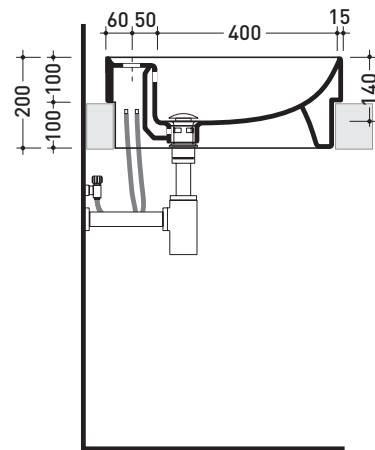

design LUDOVICA+ROBERTO PALOMBA

1997

5055 Twin Set 52

Lavabo cm 52 incasso con piano rubinetteria

Complementi: **Panca Bridge62 (B52TS)**
Rubinetti monoforo lavabo linea ONE - NOKE' - FOLD
Accessori linea TWO - HOOP - NOKE' - FOLD

Accessori tecnici: **Sifone cromo (SIFL/CR) - Sifone telescopico cromo (SIFL066)**
Piletta Stop & Go (PLSG)
Set 2 pezzi rubinetto filtro cromo (RF026 - RF027)

Dim. Imballo 55 x 22,5 x 55 cm | Peso 19 kg | Pz. Pallet n° 18

vista zenitale / zenital view

vista zenitale / zenital view

vista frontale / frontal view

sezione longitudinale / section

dimensioni in mm

gennaio 2014

CERAMICA: finiture lucide

CERAMICA: finiture opache