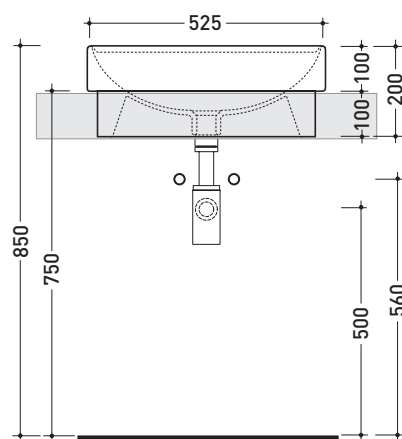

design LUDOVICA+ROBERTO PALOMBA

1997

5055 Twin Set 52

Lavabo cm 52 incasso con piano rubinetteria

Complementi: **Panca Bridge62 (B52TS)**
Rubinetti monoforo lavabo linea ONE - NOKE' - FOLD
Accessori linea TWO - HOOP - NOKE' - FOLD

Accessori tecnici: **Sifone cromo (SIFL/CR) - Sifone telescopico cromo (SIFL066)**
Piletta Stop & Go (PLSG)
Set 2 pezzi rubinetto filtro cromo (RF026 - RF027)

Dim. Imballo 55 x 22,5 x 55 cm | Peso 19 kg | Pz. Pallet n° 18

vista zenitale / zenital view

vista zenitale / zenital view

vista frontale / frontal view

sezione longitudinale / section

dimensioni in mm

gennaio 2014

CERAMICA: finiture lucide

CERAMICA: finiture opache