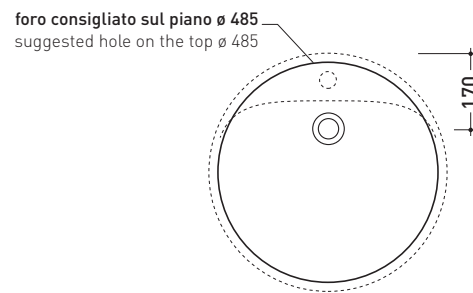

design LUDOVICA+ROBERTO PALOMBA

1997

5055 Twin Set 52

Lavabo cm 52 incasso con piano rubinetteria

Complementi: **Panca Bridge62 (B52TS)**
Rubinetti monoforo lavabo linea ONE - NOKE' - FOLD
Accessori linea TWO - HOOP - NOKE' - FOLD

Accessori tecnici: **Sifone cromo (SIFL/CR) - Sifone telescopico cromo (SIFL066)**
Piletta Stop & Go (PLSG)
Set 2 pezzi rubinetto filtro cromo (RF026 - RF027)

Dim. Imballo 55 x 22,5 x 55 cm | Peso 19 kg | Pz. Pallet n° 18

vista zenitale / zenital view

vista zenitale / zenital view

vista frontale / frontal view

sezione longitudinale / section

dimensioni in mm

gennaio 2014

CERAMICA: finiture lucide

CERAMICA: finiture opache