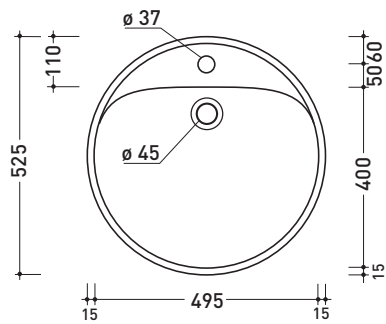

design LUDOVICA+ROBERTO PALOMBA

1997

5055 Twin Set 52

Lavabo cm 52 incasso con piano rubinetteria

Complementi: **Panca Bridge62 (B52TS)**
Rubinetti monoforo lavabo linea ONE - NOKE' - FOLD
Accessori linea TWO - HOOP - NOKE' - FOLD

Accessori tecnici: **Sifone cromo (SIFL/CR) - Sifone telescopico cromo (SIFL066)**
Piletta Stop & Go (PLSG)
Set 2 pezzi rubinetto filtro cromo (RF026 - RF027)

Dim. Imballo 55 x 22,5 x 55 cm | Peso 19 kg | Pz. Pallet n° 18

vista zenitale / zenital view

vista zenitale / zenital view

vista frontale / frontal view

sezione longitudinale / section

dimensioni in mm

gennaio 2014

CERAMICA: finiture lucide

CERAMICA: finiture opache