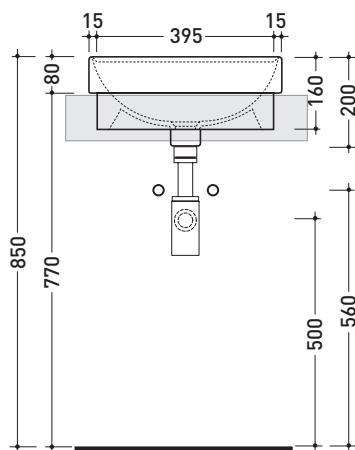

design LUDOVICA+ROBERTO PALOMBA

1997

5055/42 Twin Set 42

Lavabo cm 42 incasso con piano rubinetteria

Complementi: **Panca Bridge62 (B42TS)**
Rubinetti monoforo lavabo linea ONE - NOKE' - FOLD
Accessori linea TWO - HOOP - NOKE' - FOLD

Accessori tecnici: **Sifone cromo (SIFL/CR) - Sifone telescopico cromo (SIFL066)**
Piletta Stop & Go (PLSG)
Set 2 pezzi rubinetto filtro cromo (RF026 - RF027)

Dim. Imballo 44 x 20 x 44 cm | Peso 12,9 kg | Pz. Pallet n° 30

vista zenitale / zenital view

vista zenitale / zenital view

vista frontale / frontal view

sezione longitudinale / section

dimensioni in mm

gennaio 2014

CERAMICA: finiture lucide

CERAMICA: finiture opache