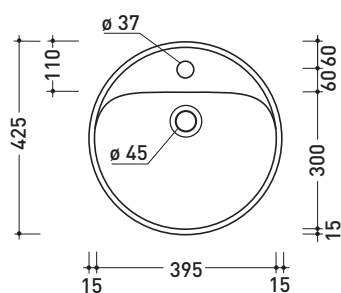

design LUDOVICA+ROBERTO PALOMBA

1997

5055/42 Twin Set 42

Lavabo cm 42 incasso con piano rubinetteria

Complementi: **Panca Bridge62 (B42TS)**
Rubinetti monoforo lavabo linea ONE - NOKE' - FOLD
Accessori linea TWO - HOOP - NOKE' - FOLD

Accessori tecnici: **Sifone cromo (SIFL/CR) - Sifone telescopico cromo (SIFL066)**
Piletta Stop & Go (PLSG)
Set 2 pezzi rubinetto filtro cromo (RF026 - RF027)

Dim. Imballo 44 x 20 x 44 cm | Peso 12,9 kg | Pz. Pallet n° 30

vista zenitale / zenital view

vista zenitale / zenital view

vista frontale / frontal view

sezione longitudinale / section

dimensioni in mm

gennaio 2014

CERAMICA: finiture lucide

CERAMICA: finiture opache