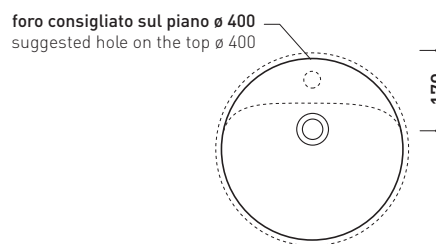

design LUDOVICA+ROBERTO PALOMBA

1997

5055/42 Twin Set 42

Lavabo cm 42 incasso con piano rubinetteria

Complementi: **Panca Bridge62 (B42TS)**
Rubinetti monoforo lavabo linea ONE - NOKE' - FOLD
Accessori linea TWO - HOOP - NOKE' - FOLD

Accessori tecnici: **Sifone cromo (SIFL/CR) - Sifone telescopico cromo (SIFL066)**
Piletta Stop & Go (PLSG)
Set 2 pezzi rubinetto filtro cromo (RF026 - RF027)

Dim. Imballo 44 x 20 x 44 cm | Peso 12,9 kg | Pz. Pallet n° 30

vista zenitale / zenital view

vista zenitale / zenital view

vista frontale / frontal view

sezione longitudinale / section

dimensioni in mm

gennaio 2014

CERAMICA: finiture lucide

CERAMICA: finiture opache