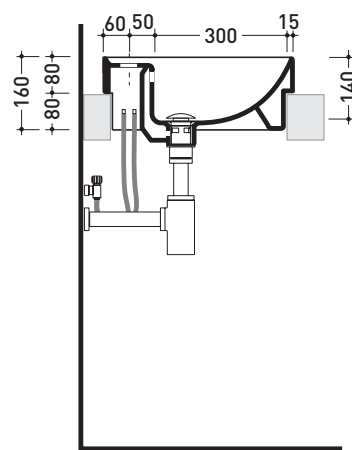

design LUDOVICA+ROBERTO PALOMBA

1997

5055/42 Twin Set 42

Lavabo cm 42 incasso con piano rubinetteria

Complementi: **Panca Bridge62 (B42TS)**
Rubinetti monoforo lavabo linea ONE - NOKE' - FOLD
Accessori linea TWO - HOOP - NOKE' - FOLD

Accessori tecnici: **Sifone cromo (SIFL/CR) - Sifone telescopico cromo (SIFL066)**
Piletta Stop & Go (PLSG)
Set 2 pezzi rubinetto filtro cromo (RF026 - RF027)

Dim. Imballo 44 x 20 x 44 cm | Peso 12,9 kg | Pz. Pallet n° 30

vista zenitale / zenital view

vista zenitale / zenital view

vista frontale / frontal view

sezione longitudinale / section

dimensioni in mm

gennaio 2014

CERAMICA: finiture lucide

CERAMICA: finiture opache