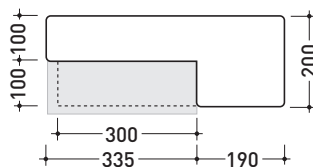

Accessori tecnici: **Sifone cromo (SIFL/CR) - Sifone telescopico cromo (SIFL066)**
Piletta Stop & Go (PLSG)
Set 2 pezzi rubinetto filtro cromo (RF026 - RF027)

Dim. Imballo 55 x 22,5 x 55 cm | Peso 18,5 kg | Pz. Pallet n° 18

vista zenitale / zenital view

* foro consigliato sul piano ø 485
 suggested hole on the top ø 485

* è obbligatorio utilizzare dima di taglio
 is compulsory use cutting template

vista zenitale / zenital view

sezione longitudinale / section

* foro consigliato sul fronte
 suggested frontal hole

vista frontale / frontal view

vista laterale / lateral view

dimensioni in mm

gennaio 2014

CERAMICA: finiture lucide

CERAMICA: finiture opache