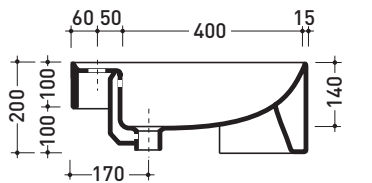

design LUDOVICA+ROBERTO PALOMBA

1997

5054 Twin Set 52

Lavabo cm 52 semincasso con piano rubinetteria

Complementi: **Mensola Forty6** (F65054)
Rubinetti monoforo lavabo linea ONE - NOKE' - FOLD
Accessori linea TWO - HOOP - NOKE' - FOLD

Accessori tecnici: **Sifone cromo (SIFL/CR) - Sifone telescopico cromo (SIFL066)**
Piletta Stop & Go (PLSG)
Set 2 pezzi rubinetto filtro cromo (RF026 - RF027)

Dim. Imballo 55 x 22,5 x 55 cm | Peso 18,5 kg | Pz. Pallet n° 18

vista zenitale / zenital view

* foro consigliato sul piano ø 485
 suggested hole on the top ø 485

* è obbligatorio utilizzare dima di taglio
 is compulsory use cutting template

vista zenitale / zenital view

sezione longitudinale / section

* foro consigliato sul fronte
 suggested frontal hole

vista frontale / frontal view

vista laterale / lateral view

dimensioni in mm

gennaio 2014

CERAMICA: finiture lucide

CERAMICA: finiture opache