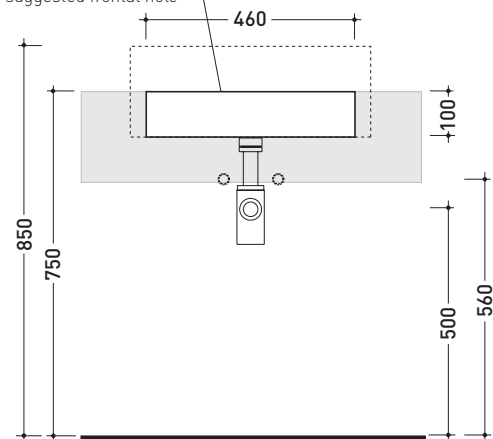

Accessori tecnici: **Sifone cromo (SIFL/CR) - Sifone telescopico cromo (SIFL066)**
Piletta Stop & Go (PLSG)
Set 2 pezzi rubinetto filtro cromo (RF026 - RF027)

Dim. Imballo 55 x 22,5 x 55 cm | Peso 18,5 kg | Pz. Pallet n° 18

vista zenitale / zenital view

* foro consigliato sul piano ø 485
 suggested hole on the top ø 485

* è obbligatorio utilizzare dima di taglio
 is compulsory use cutting template

vista zenitale / zenital view

sezione longitudinale / section

* foro consigliato sul fronte
 suggested frontal hole

vista frontale / frontal view

vista laterale / lateral view

dimensioni in mm

gennaio 2014

CERAMICA: finiture lucide

CERAMICA: finiture opache