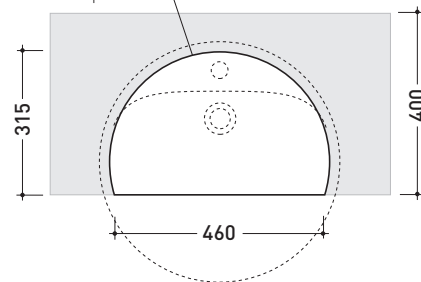

design LUDOVICA+ROBERTO PALOMBA

1997

5054 Twin Set 52

Lavabo cm 52 semincasso con piano rubinetteria

Complementi: **Mensola Forty6** (F65054)
Rubinetti monoforo lavabo linea ONE - NOKE' - FOLD
Accessori linea TWO - HOOP - NOKE' - FOLD

Accessori tecnici: **Sifone cromo (SIFL/CR) - Sifone telescopico cromo (SIFL066)**
Piletta Stop & Go (PLSG)
Set 2 pezzi rubinetto filtro cromo (RF026 - RF027)

Dim. Imballo 55 x 22,5 x 55 cm | Peso 18,5 kg | Pz. Pallet n° 18

vista zenitale / zenital view

* foro consigliato sul piano ø 485
 suggested hole on the top ø 485

* è obbligatorio utilizzare dima di taglio
 is compulsory use cutting template

vista zenitale / zenital view

sezione longitudinale / section

* foro consigliato sul fronte
 suggested frontal hole

vista frontale / frontal view

vista laterale / lateral view

dimensioni in mm

gennaio 2014

CERAMICA: finiture lucide

CERAMICA: finiture opache