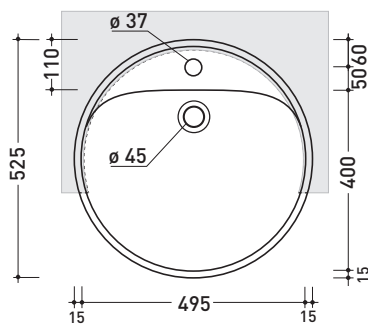

design LUDOVICA+ROBERTO PALOMBA

1997

5054 Twin Set 52

Lavabo cm 52 semincasso con piano rubinetteria

Complementi: **Mensola Forty6** (F65054)
Rubinetti monoforo lavabo linea ONE - NOKE' - FOLD
Accessori linea TWO - HOOP - NOKE' - FOLD

Accessori tecnici: **Sifone cromo (SIFL/CR) - Sifone telescopico cromo (SIFL066)**
Piletta Stop & Go (PLSG)
Set 2 pezzi rubinetto filtro cromo (RF026 - RF027)

Dim. Imballo 55 x 22,5 x 55 cm | Peso 18,5 kg | Pz. Pallet n° 18

vista zenitale / zenital view

* foro consigliato sul piano ø 485
 suggested hole on the top ø 485

* è obbligatorio utilizzare dima di taglio
 is compulsory use cutting template

vista zenitale / zenital view

sezione longitudinale / section

* foro consigliato sul fronte
 suggested frontal hole

vista frontale / frontal view

vista laterale / lateral view

dimensioni in mm

gennaio 2014

CERAMICA: finiture lucide

CERAMICA: finiture opache