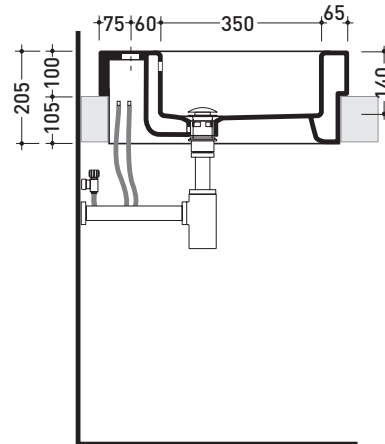

Accessori tecnici: **Sifone cromo** [SIFL/CR] - **Sifone telescopico cromo** [SIFL066]
Piletta Stop & Go [PLSG]
Set 2 pezzi rubinetto filtro cromo [RF026 - RF027]

Dim. Imballo **62,5 x 25 x 60 cm** | Peso **27,5 kg** | Pz. Pallet n° **12**

vista zenitale / zenital view

vista zenitale / zenital view

vista frontale / frontal view

sezione longitudinale / section

dimensioni in mm

gennaio 2014

CERAMICA: finiture lucide

CERAMICA: finiture opache