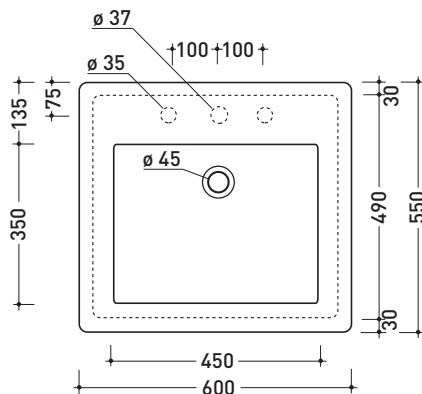

design **GIULIO CAPPELLINI** e **ROBERTO PALOMBA**

1997

5052/INC Acquagrande 60

Lavabo 60 - incasso

Complementi: **Panca Bridge 62** [B60AQ]
Rubinetti lavabo linea ONE - NOKE' - SI - FOLD
Accessori linea TWO - HOOP - NOKE' - FOLD

Accessori tecnici: **Sifone cromo** [SIFL/CR] - **Sifone telescopico cromo** [SIFL066]
Piletta Stop & Go [PLSG]
Set 2 pezzi rubinetto filtro cromo [RF026 - RF027]

Dim. Imballo **62,5 x 25 x 60 cm** | Peso **27,5 kg** | Pz. Pallet n° **12**

vista zenitale / zenital view

vista zenitale / zenital view

vista frontale / frontal view

sezione longitudinale / section

dimensioni in mm

gennaio 2014

CERAMICA: finiture lucide

CERAMICA: finiture opache