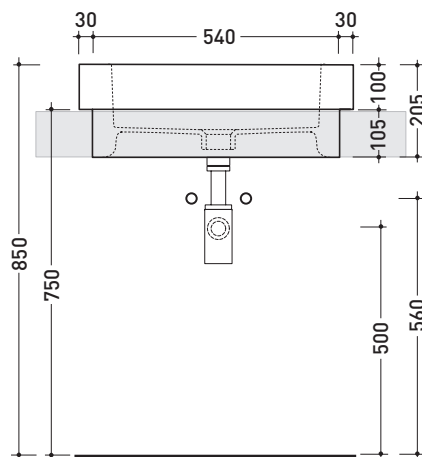

Accessori tecnici: **Sifone cromo** [SIFL/CR] - **Sifone telescopico cromo** [SIFL066]
Piletta Stop & Go [PLSG]
Set 2 pezzi rubinetto filtro cromo [RF026 - RF027]

Dim. Imballo **62,5 x 25 x 60 cm** | Peso **27,5 kg** | Pz. Pallet n° **12**

vista zenitale / zenital view

vista zenitale / zenital view

vista frontale / frontal view

sezione longitudinale / section

dimensioni in mm

gennaio 2014

CERAMICA: finiture lucide

CERAMICA: finiture opache