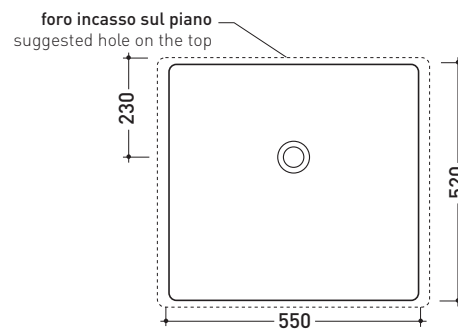

design **GIULIO CAPPELLINI** e **ROBERTO PALOMBA**

1997

5052/INC Acquagrande 60

Lavabo 60 - incasso

Complementi: **Panca Bridge 62** [B60AQ]
Rubinetti lavabo linea ONE - NOKE' - SI - FOLD
Accessori linea TWO - HOOP - NOKE' - FOLD

Accessori tecnici: **Sifone cromo** [SIFL/CR] - **Sifone telescopico cromo** [SIFL066]
Piletta Stop & Go [PLSG]
Set 2 pezzi rubinetto filtro cromo [RF026 - RF027]

Dim. Imballo **62,5 x 25 x 60 cm** | Peso **27,5 kg** | Pz. Pallet n° **12**

vista zenitale / zenital view

vista zenitale / zenital view

vista frontale / frontal view

sezione longitudinale / section

dimensioni in mm

gennaio 2014

CERAMICA: finiture lucide

CERAMICA: finiture opache