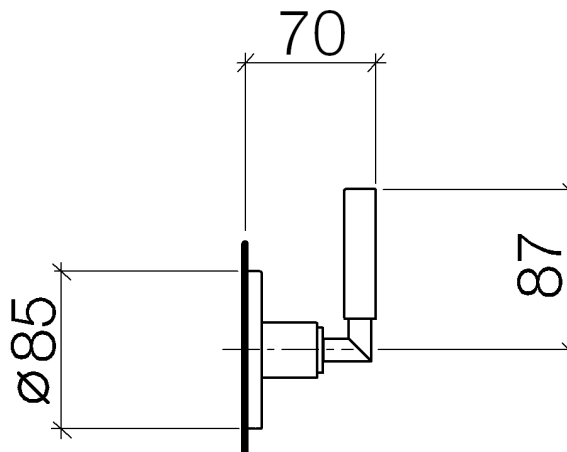

### Specifiche di prodotto

#### Kit componenti esterni

- rosetta 85 mm

### Accessori necessari

- Deviatore a due vie incasso; 3512497090
- Deviatore a tre vie incasso; 3510497090

**Vista esplosa**

**Quantitativo d'ordine**

<b>No.</b>	<b>Numero articolo</b>	<b>Denominazione</b>	<b>Quantità parti necessarie</b>
1	09233002390	dado	1
2	09210210990	copertura	1
3	092789111ff	rosetta	1
4	09311100790	perno	1
5	09141502090	anello	1
6	09240500290	ugello	1
7	09290602290	asta filettata	1
8	09141006090	guarnizione	1
9	09121200290	bussola a scatto	1
10	092102144ff	bussola	1
11	04208805200ff	manopola	1
12	09303007590	vite	1
13	09301102990	rondella	1
14	90121200700ff	alloggio	1
15	04182002200ff	angolo	1
16	092088052ff	manopola	1