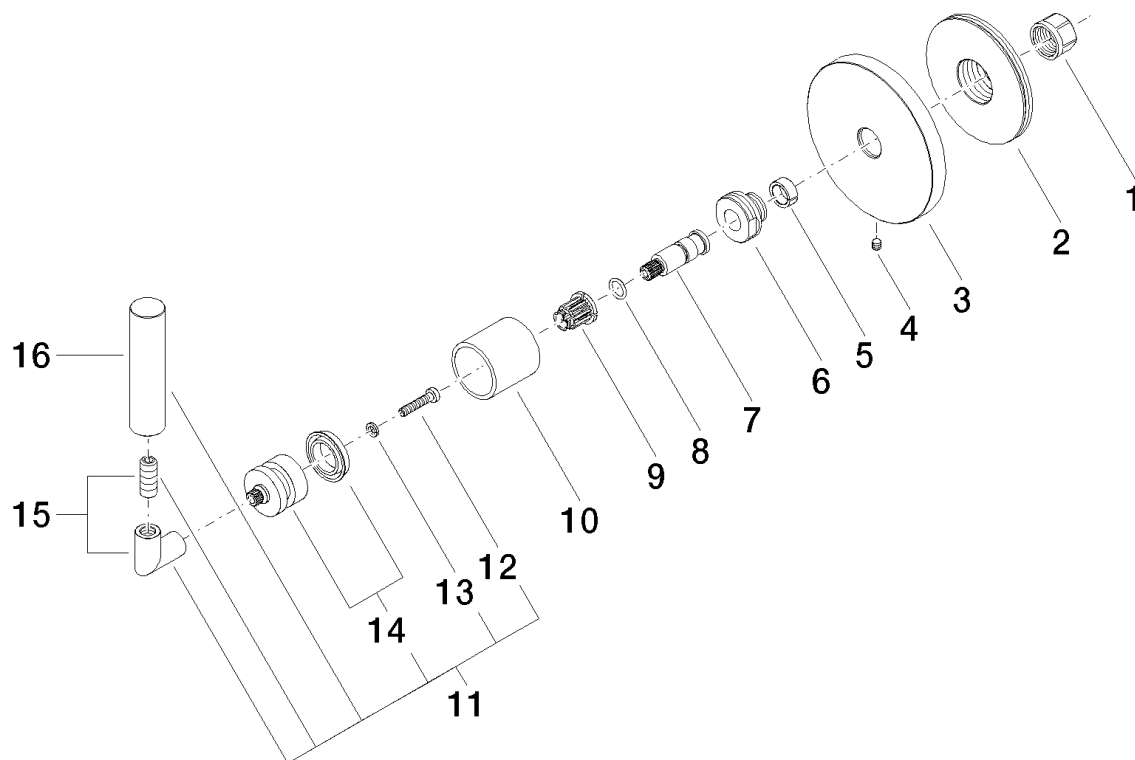

### Specifiche di prodotto

#### Kit componenti esterni

- rosetta 85 mm

### Superfici

- |                   |             |
|-------------------|-------------|
| • cromato         | 36104882-00 |
| • platinato opaco | 36104882-06 |
| • platinato       | 36104882-08 |
| • bianco opaco    | 36104882-10 |
| • nero opaco      | 36104882-33 |

### Accessori necessari

- Deviatore a due vie incasso; 3512497090
- Deviatore a tre vie incasso; 3510497090

**Vista esplosa**

**Quantitativo d'ordine**

<b>No.</b>	<b>Numero articolo</b>	<b>Denominazione</b>	<b>Quantità parti necessarie</b>
1	09233002390	dado	1
2	09210210990	copertura	1
3	092789111ff	rosetta	1
4	09311100790	perno	1
5	09141502090	anello	1
6	09240500290	ugello	1
7	09290602290	asta filettata	1
8	09141006090	guarnizione	1
9	09121200290	bussola a scatto	1
10	092102144ff	bussola	1
11	04208805200ff	manopola	1
12	09303007590	vite	1
13	09301102990	rondella	1
14	90121200700ff	alloggio	1
15	04182002200ff	angolo	1
16	092088052ff	manopola	1