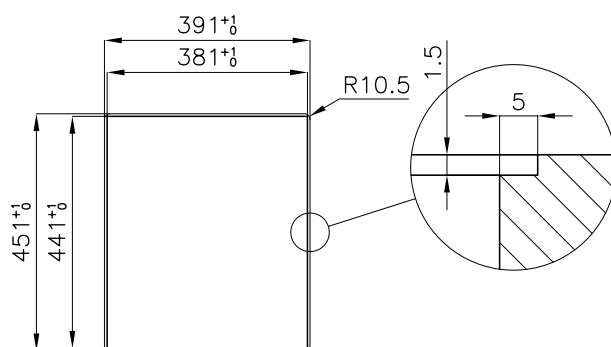

S4001.39.1V34.FT

FT

cod. 3123 060

Dimensioni per foratura top

www.fosterspa.com