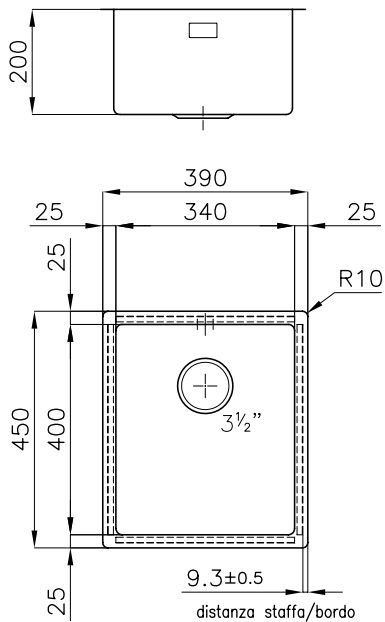

S4001.39.1V34.FT

FT

cod. 3123 060

Dimensioni per foratura top

www.fosterspa.com