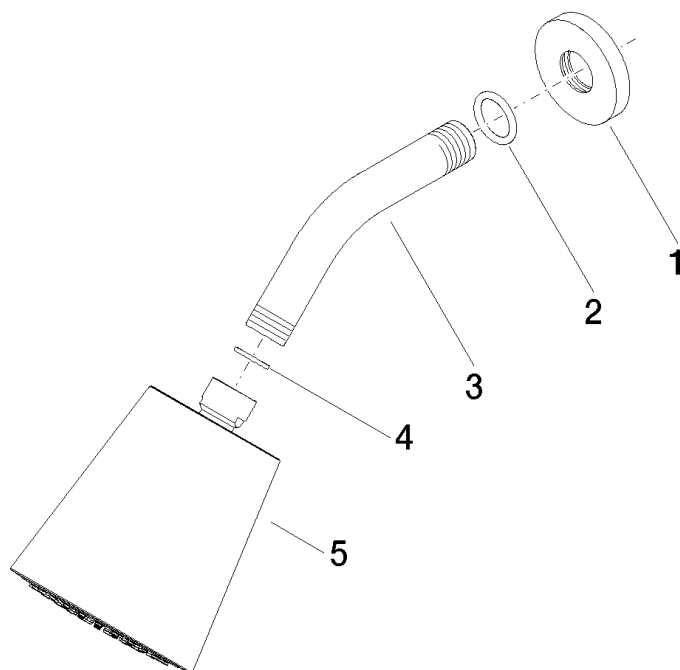

### Specifiche di prodotto

- snodo sferico 30° orientabile (in ogni direzione)
- rosetta  $\varnothing$  55 mm
- ingresso 1/2"
- con sistema anticalcare
- portata max 7 l/min

### Superfici

- |                   |             |
|-------------------|-------------|
| • cromato         | 28504979-00 |
| • platinato opaco | 28504979-06 |

**Vista esplosa**

**Quantitativo d'ordine**

<b>No.</b>	<b>Numero articolo</b>	<b>Denominazione</b>	<b>Quantità parti necessarie</b>
<b>1</b>	092722003ff	rosetta	1
<b>2</b>	09141002690	guarnizione	1
<b>3</b>	091103011ff	attacco	1
<b>4</b>	09142000290	guarnizione	1
<b>5</b>	90120505400ff	doccia	1