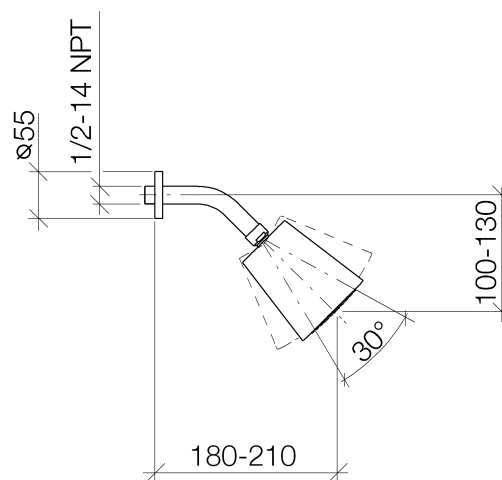

### Specifiche di prodotto

- snodo sferico 30° orientabile (in ogni direzione)
- rosetta  $\varnothing$  55 mm
- ingresso 1/2"
- con sistema anticalcare
- portata max 7 l/min

### Superfici

- |                   |             |
|-------------------|-------------|
| • cromato         | 28504979-00 |
| • platinato opaco | 28504979-06 |

**Vista esplosa**

**Quantitativo d'ordine**

<b>No.</b>	<b>Numero articolo</b>	<b>Denominazione</b>	<b>Quantità parti necessarie</b>
<b>1</b>	092722003ff	rosetta	1
<b>2</b>	09141002690	guarnizione	1
<b>3</b>	091103011ff	attacco	1
<b>4</b>	09142000290	guarnizione	1
<b>5</b>	90120505400ff	doccia	1