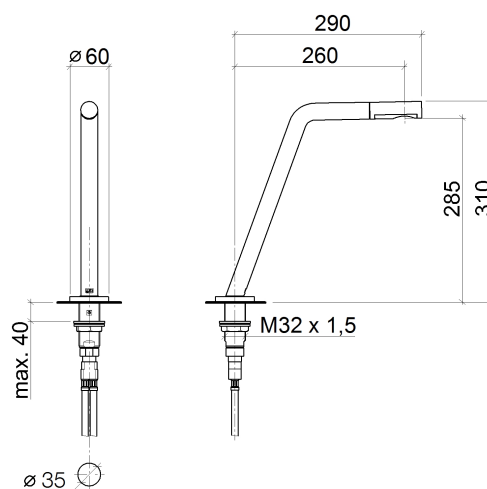

Specifiche di prodotto

- **sporgenza 260 mm**
- bocca girevole 160°
- Rompigetto M 18,5 x 1 - filettatura esterna
- altezza rubinetteria 310 mm
- altezza fino al rompigetto 285 mm
- diametro foro 35 mm
- piletta 1 1/4"
- portata max 5 l/min
- senza piombo
- rosetta Ø 60 mm

Superfici

- cromato 27755971-00
- platinato opaco 27755971-06

Vista esplosa

Quantitativo d'ordine

No.	Numero articolo	Denominazione	Quantità parti necessarie
1	90282226200ff	bocca di erogazione	1
2	09311111290	perno	1
3	092722042ff	rosetta	1
4	093001195ff	attacco	1
5	09311106390	perno	1
6	09311109990	perno	1
7	0423100090190	set di fissaggio	1
8	09141006190	guarnizione	1
9	09240323790	prolunga	1
10	09231009990	dado	1
11	09160101690	anello	1
12	09230103390	limitatore di portata	1
13	09141013090	guarnizione	1
14	0911100551090	attacco	1
15	0430040160090	flessibile	2
16	09141006090	guarnizione	1
17	09312006590	tappo	1
18	04233004000ff	giunto a vite	2
19	10125970ff	scarico	1

Diagramma di flusso