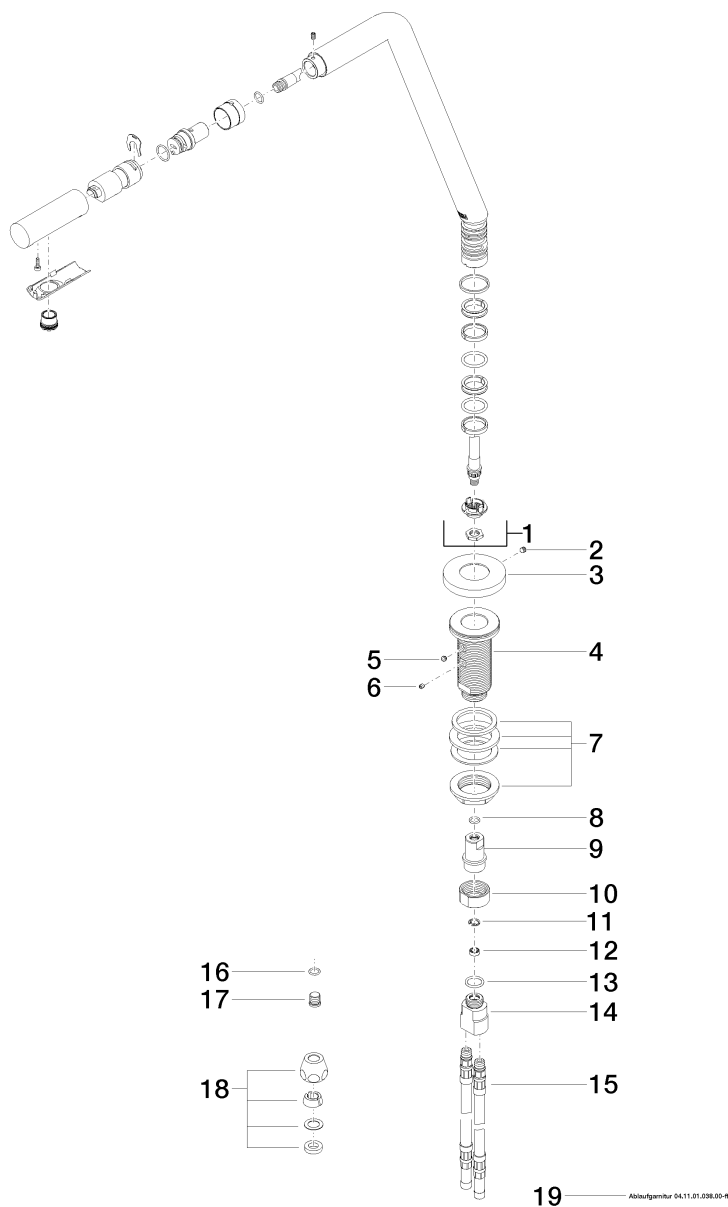

Specifiche di prodotto

- **sporgenza 260 mm**
- bocca girevole 160°
- Rompigetto M 18,5 x 1 - filettatura esterna
- altezza rubinetteria 310 mm
- altezza fino al rompigetto 285 mm
- diametro foro 35 mm
- piletta 1 1/4"
- portata max 5 l/min
- senza piombo
- rosetta Ø 60 mm

Superfici

- cromato 27755971-00
- platinato opaco 27755971-06

Vista esplosa

Quantitativo d'ordine

No.	Numero articolo	Denominazione	Quantità parti necessarie
1	90282226200ff	bocca di erogazione	1
2	09311111290	perno	1
3	092722042ff	rosetta	1
4	093001195ff	attacco	1
5	09311106390	perno	1
6	09311109990	perno	1
7	0423100090190	set di fissaggio	1
8	09141006190	guarnizione	1
9	09240323790	prolunga	1
10	09231009990	dado	1
11	09160101690	anello	1
12	09230103390	limitatore di portata	1
13	09141013090	guarnizione	1
14	0911100551090	attacco	1
15	0430040160090	flessibile	2
16	09141006090	guarnizione	1
17	09312006590	tappo	1
18	04233004000ff	giunto a vite	2
19	10125970ff	scarico	1

Diagramma di flusso