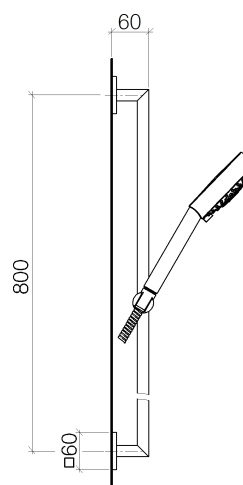

Specifiche di prodotto

- **sporgenza 277 mm**
- doccetta regolabile a tre getti con sistema anticalcare
- rosetta 60 x 60 mm
- flessibile 3/8" x 1/2" x 1750 mm con cono girevole
- interasse 800 mm
- asta da parete con supporto scorrevole
- portata max 9 l/min

Abbinabile a 28 450 980-FF e 28 451 980-FF

Superfici

- cromato 26403980-00
- platinato opaco 26403980-06

Vista esplosa

Quantitativo d'ordine

No.	Numero articolo	Denominazione	Quantità parti necessarie
1	28011979ff	doccia	1
2	28322970ff	flessibile	1
3	26701980ff	dotazione doccia	1

Diagramma di flusso