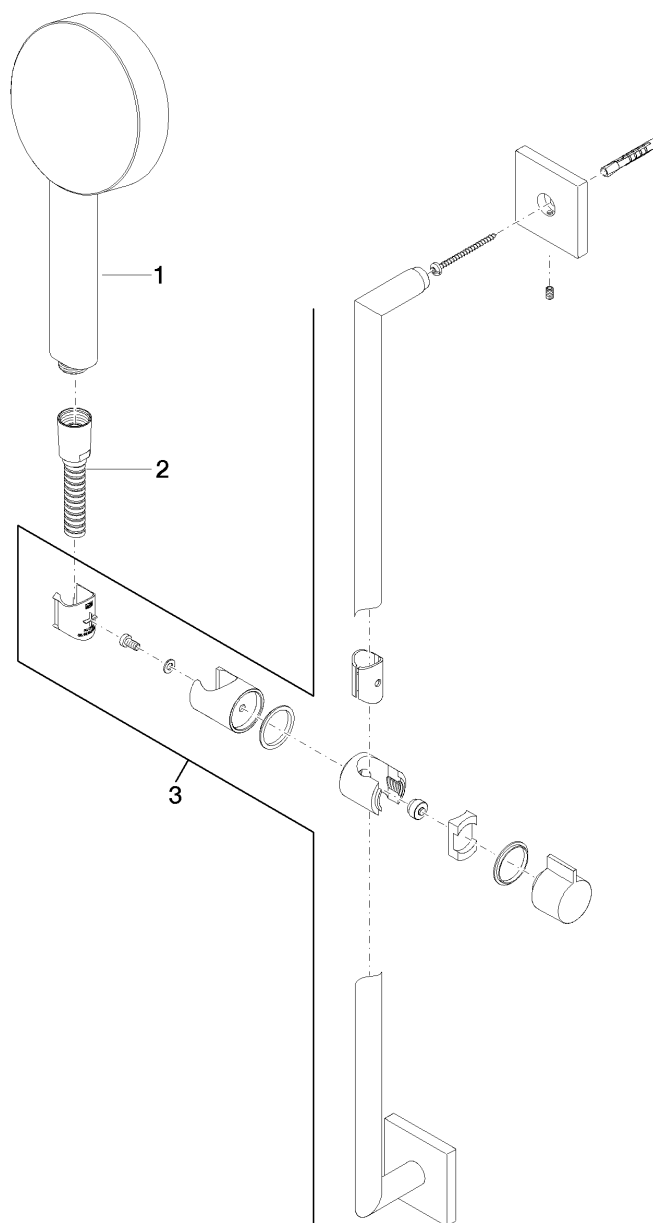

Specifiche di prodotto

- **sporgenza 277 mm**
- doccetta regolabile a tre getti con sistema anticalcare
- rosetta 60 x 60 mm
- flessibile 3/8" x 1/2" x 1750 mm con cono girevole
- interasse 800 mm
- asta da parete con supporto scorrevole
- portata max 9 l/min

Abbinabile a 28 450 980-FF e 28 451 980-FF

Superfici

- cromato 26403980-00
- platinato opaco 26403980-06

Vista esplosa

Quantitativo d'ordine

No.	Numero articolo	Denominazione	Quantità parti necessarie
1	28011979ff	doccia	1
2	28322970ff	flessibile	1
3	26701980ff	dotazione doccia	1

Diagramma di flusso