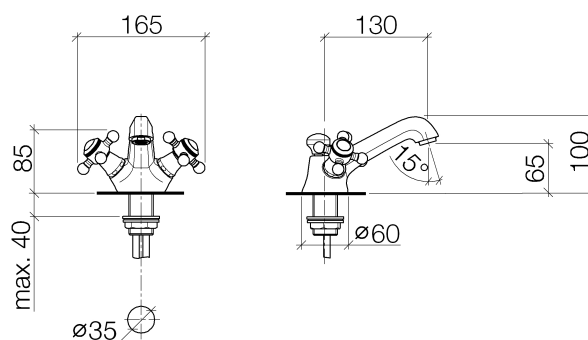

Specifiche di prodotto

- **sporgenza 130 mm**
- rompigitto M 24 x 1 – filettatura esterna
- altezza rubinetteria 100 mm
- altezza fino al rompigitto 65 mm
- 2x vitoni a dischi ceramici 1/2" xControl
- 2x tubo flessibile di mandata M 10 x 1 avvitati
- **piletta 1 1/4"**
- portata max 7 l/min
- senza piombo

Superfici

- | | |
|-------------------|-------------|
| • cromato | 22500360-00 |
| • platinato opaco | 22500360-06 |
| • platinato | 22500360-08 |
| • ottonato | 22500360-09 |

Vista esplosa

18 — Ablaufgarnitur 04.11.01.001.00-ff

Quantitativo d'ordine

No.	Numero articolo	Denominazione	Quantità parti necessarie
1	092036030ff	manopola	1
2	09141006290	guarnizione	1
3	093109004ff	astina	1
4	04203600206ff	manopola (cold)	1
5	092036005ff	manopola	2
6	09260101090	accessori	1
7	09208300690	manopola	2
8	092036004ff	manopola	4
9	092036002ff	manopola	2
10	0430300290090	set di fissaggio	2
11	092102055ff	copertura	2
12	9090031510090	parte superiore	2
13	04203600207ff	manopola (hot)	1
14	09260101190	accessori	1
15	90230111801ff	rompigetto	1
16	0430040640090	flessibile	2
17	0423100090190	set di fissaggio	1
18	04110100100ff	scarico	1

Diagramma di flusso