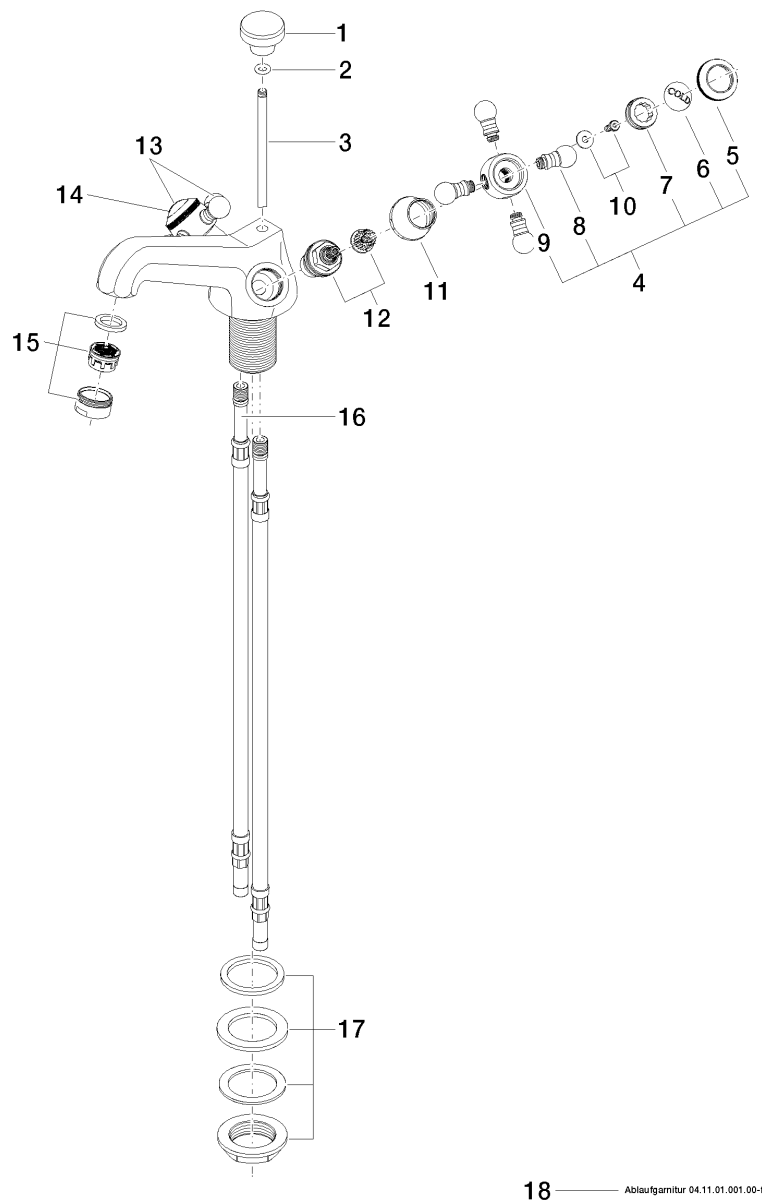

Specifiche di prodotto

- **sporgenza 130 mm**
- rompigitto M 24 x 1 – filettatura esterna
- altezza rubinetteria 100 mm
- altezza fino al rompigitto 65 mm
- 2x vitoni a dischi ceramici 1/2" xControl
- 2x tubo flessibile di mandata M 10 x 1 avvitati
- **piletta 1 1/4"**
- portata max 7 l/min
- senza piombo

Superfici

- | | |
|-------------------|-------------|
| • cromato | 22500360-00 |
| • platinato opaco | 22500360-06 |
| • platinato | 22500360-08 |
| • ottonato | 22500360-09 |

Vista esplosa

18 — Ablaufgarnitur 04.11.01.001.00-ff

Quantitativo d'ordine

No.	Numero articolo	Denominazione	Quantità parti necessarie
1	092036030ff	manopola	1
2	09141006290	guarnizione	1
3	093109004ff	astina	1
4	04203600206ff	manopola (cold)	1
5	092036005ff	manopola	2
6	09260101090	accessori	1
7	09208300690	manopola	2
8	092036004ff	manopola	4
9	092036002ff	manopola	2
10	0430300290090	set di fissaggio	2
11	092102055ff	copertura	2
12	9090031510090	parte superiore	2
13	04203600207ff	manopola (hot)	1
14	09260101190	accessori	1
15	90230111801ff	rompigetto	1
16	0430040640090	flessibile	2
17	0423100090190	set di fissaggio	1
18	04110100100ff	scarico	1

Diagramma di flusso