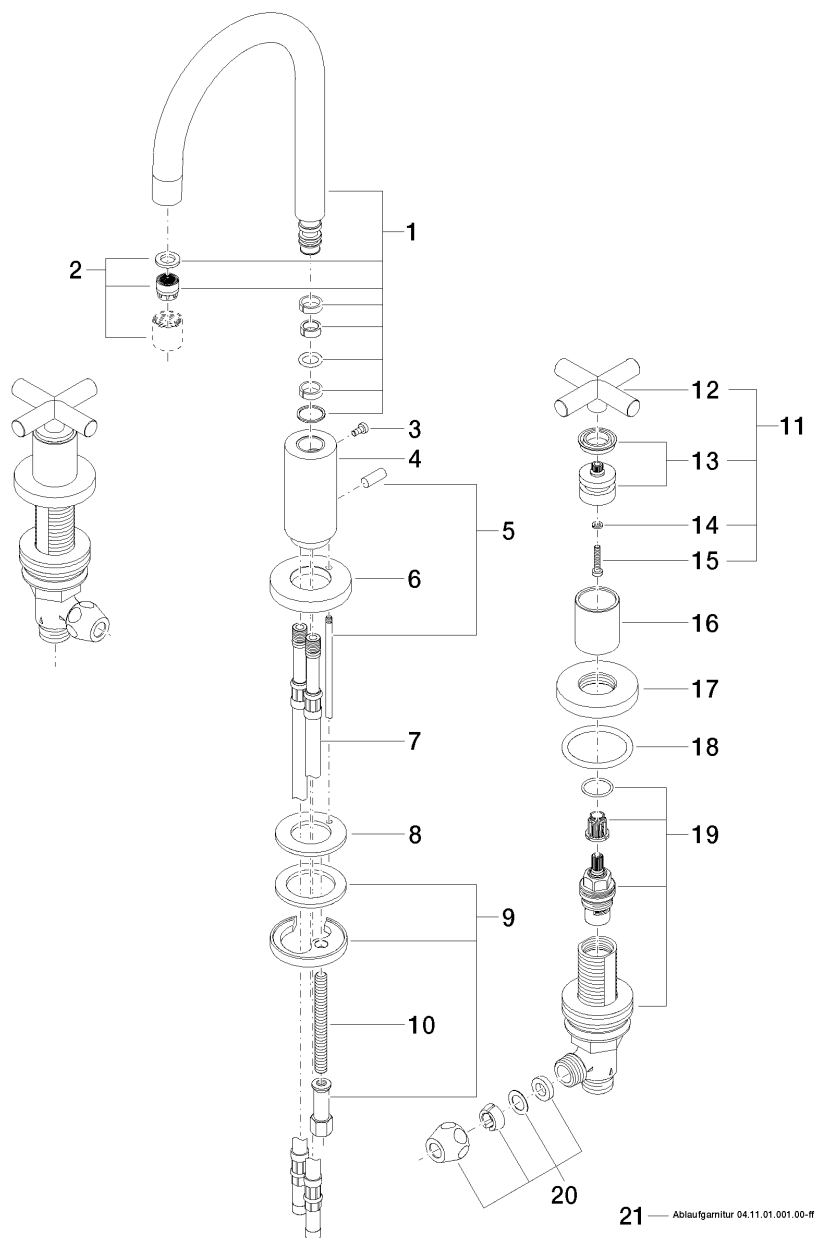

Specifiche di prodotto

- **sporgenza 135 mm**
- bocca girevole 360°
- rompigitto M 18 x 1 – filettatura interna
- altezza rubinetteria 270 mm
- altezza fino al rompigitto 163 mm
- rubinetti laterali con 2x vitoni a dischi ceramici 1/2" xControl
- raccordi con dado e ogiva
- piletta 1 1/4"
- portata max 7 l/min
- senza piombo
- rosette \varnothing 55 mm

In caso di lavabi a colonna stretta o semicolonna ordinare i flessibili di mandata 12 507 970 90.

Superfici

- cromato 20710892-00
- platinato opaco 20710892-06
- platinato 20710892-08
- bianco opaco 20710892-10
- nero opaco 20710892-33

Vista esplosa

Quantitativo d'ordine

No.	Numero articolo	Denominazione	Quantità parti necessarie
1	90282221701ff	bocca di erogazione	1
2	90230102803ff	rompigetto	1
3	09303005790	vite	1
4	09111008710ff	attacco	1
5	04208903080ff	astina	1
6	092810133ff	anello	1
7	0430040640090	flessibile	2
8	09140504790	guarnizione	1
9	0430110380090	set di fissaggio	1
10	09311101190	perno	1
11	04208901000ff	manopola	2
12	092089010ff	manopola	2
13	90121200700ff	alloggio	2
14	09301102990	rondella	2
15	09303007590	vite	2
16	092102140ff	bussola	2
17	092789105ff	rosetta	2
18	09141004390	guarnizione	2
19	9017110405190	parte laterale	2
20	04233004000ff	giunto a vite	2
21	04110100100ff	scarico	1

Diagramma di flusso