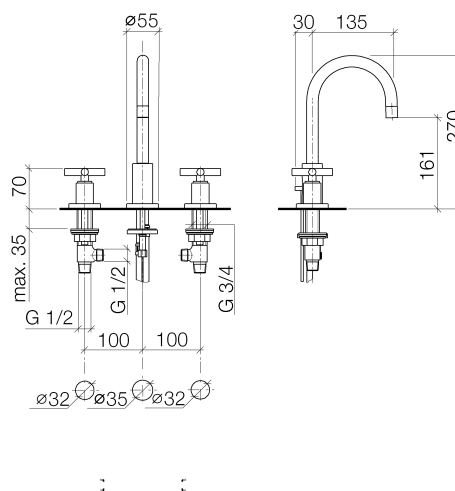

Specifiche di prodotto

- **sporgenza 135 mm**
- bocca girevole 360°
- rompigitto M 18 x 1 – filettatura interna
- altezza rubinetteria 270 mm
- altezza fino al rompigitto 163 mm
- rubinetti laterali con 2x vitoni a dischi ceramici 1/2" xControl
- raccordi con dado e ogiva
- piletta 1 1/4"
- portata max 7 l/min
- senza piombo
- rosette \varnothing 55 mm

In caso di lavabi a colonna stretta o semicolonna ordinare i flessibili di mandata 12 507 970 90.

Superfici

- cromato 20710892-00
- platinato opaco 20710892-06
- platinato 20710892-08
- bianco opaco 20710892-10
- nero opaco 20710892-33

Vista esplosa

Quantitativo d'ordine

No.	Numero articolo	Denominazione	Quantità parti necessarie
1	90282221701ff	bocca di erogazione	1
2	90230102803ff	rompigetto	1
3	09303005790	vite	1
4	09111008710ff	attacco	1
5	04208903080ff	astina	1
6	092810133ff	anello	1
7	0430040640090	flessibile	2
8	09140504790	guarnizione	1
9	0430110380090	set di fissaggio	1
10	09311101190	perno	1
11	04208901000ff	manopola	2
12	092089010ff	manopola	2
13	90121200700ff	alloggio	2
14	09301102990	rondella	2
15	09303007590	vite	2
16	092102140ff	bussola	2
17	092789105ff	rosetta	2
18	09141004390	guarnizione	2
19	9017110405190	parte laterale	2
20	04233004000ff	giunto a vite	2
21	04110100100ff	scarico	1

Diagramma di flusso